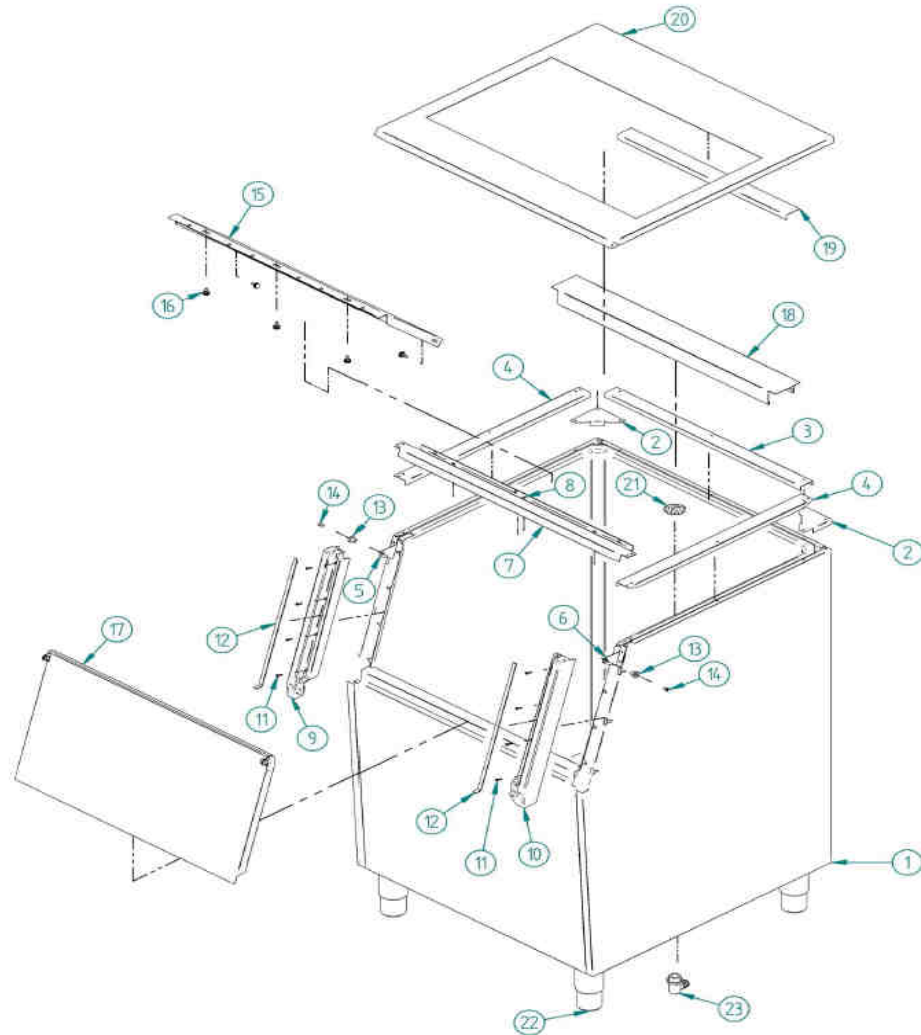

BIN B340

DESPIECE / REPUESTOS
EXPLODED VIEW / SPARE PARTS
EXPLOSIONSZEICHNUNG / ERSATZTEILE
VUE ÉCLATÉE / PIÈCES DÉTACHÉES
ESPLOSO / RICAMBI

BIN EXPLODED VIEW

BIN S340

DESCRIPTION		
1	INSULATED BIN	7642
2	PLATE	6744
3	BACK REINFORCEMENT	6966
4	TOP REINFORCEMENT	6741
5	LEFT HINGE	6740
6	RIGHT HINGE	6739
7	FRONT BRACE	6968
8	INOX RIVET M5X12	1461
9	LEFT DOOR GUARD	6644
10	RIGHT DOOR GUARD	6643
11	SCREW DIN 7982	93
12	SILICONE PROTECTOR	6815
13	HINGE AXLE	6735
14	SCREW DIN 965 M6X12	6753
15	BIN DEFLECTOR	6970
16	SCREW M5 INOX	6796
17	DOOR	31040
18	COVER REINFORCEMENT	6976
19	REAR REINFORCEMENT	6817
	BIN COVER	
20		HD / SS 150 7698
		GR 7699
21	DRAIN GRILL	766
22	LEG	6749
23	DRAIN	3683