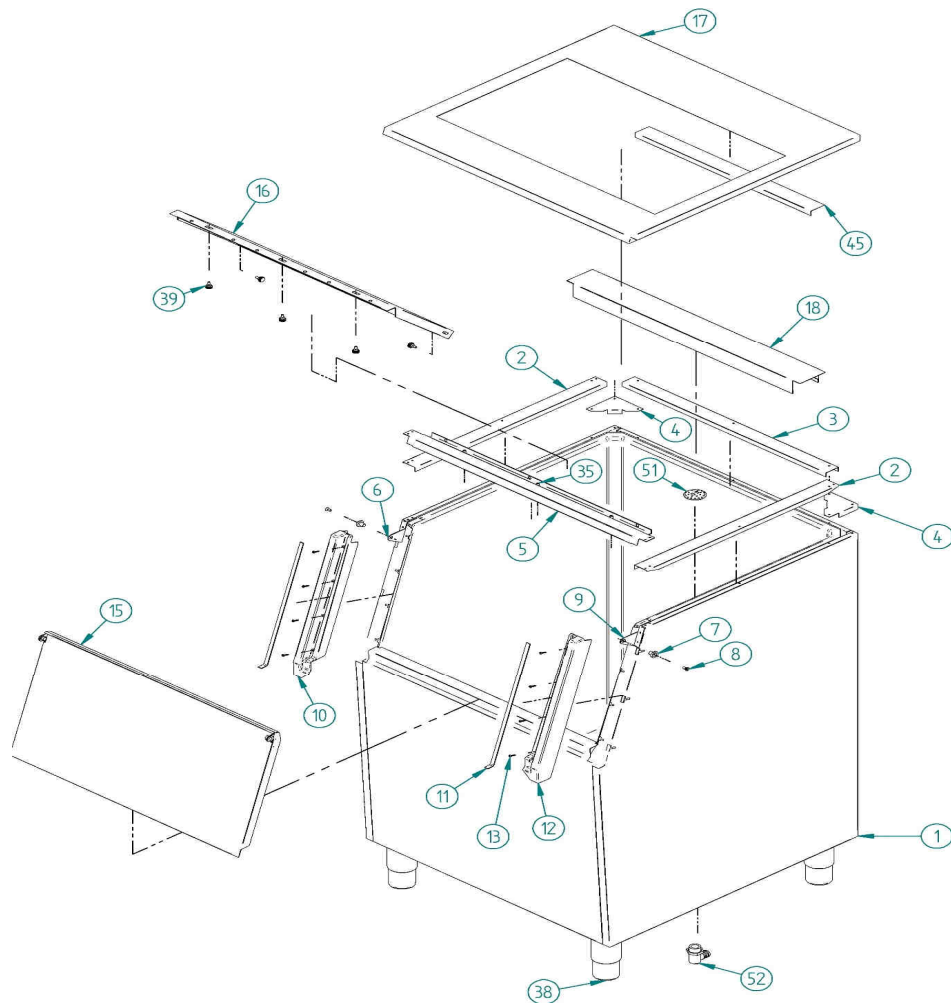

BIN B500

DESPIECE / REPUESTOS
EXPLODED VIEW / SPARE PARTS
EXPLOSIONSZEICHNUNG / ERSATZTEILE
VUE ÉCLATÉE / PIÈCES DÉTACHÉES
ESPLOSO / RICAMBI

TECHNICAL ASSISTANCE

BIN EXPLODED VIEW

BIN B500

DESCRIPTION		
1	STOCK BIN	8295
2	LATERAL PANEL	8279
3	REAR PANEL	8280
4	TOP COVER BRACKET	8690
5	FRONT BRACE	8273
6	LEFT HINGE	6740
7	HINGE AXE	6735
8	SCREW	6753
9	RIGHT HINGE	6739
10	LEFT OPEN ENDING	6644
11	PROFILE	6815
12	RIGHT OPEN ENDING	6643
13	SCREW	93
15	BIN DOOR	8291
16	BIN DEFLECTER	8281
	BIN COVER	
		SS 400 8275
		GR 8274
		SC 400/600 8277
		HD / SS150 8276
	BIN COVER REINFORCEMENT	
		SS 400 8284 x 2
		GR 8284 x 2
		SC 400/600 8284
		HD / SS150 8284 x 2
35	RIVET	1461
39	BIN LEG	6749
45	SCREW M5	6817
51	DRAIN GRID	766
52	DRAIN ELBOW	3683