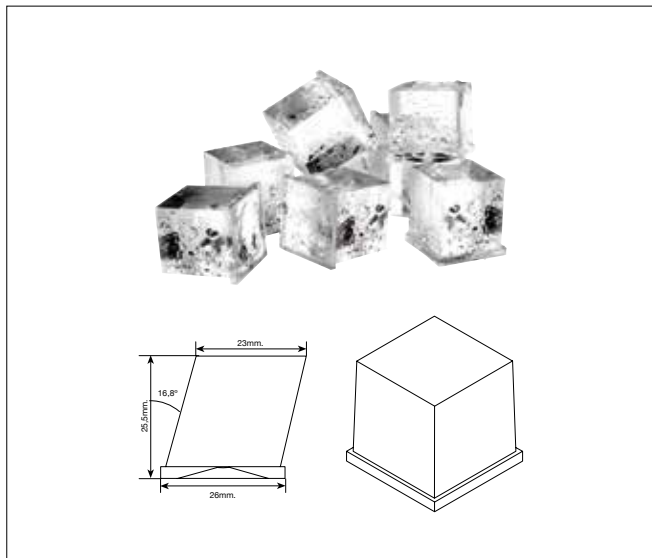

FD | 12 gr

HD | 6 gr

Modello	Sistema di Condensazione	Produzione Kg. / Giorno	Serbatoio Kg.	Tensione	Potenza Massima d'Ingresso W.	LARG. x PROF. x ALT. Dimensioni mm.
ICE TECH FD/HD 50 R290	Aria* Aria	45	20	I	240	535 x 595 x 789
ICE TECH FD/HD 70 R290	Aria* Aria	76	20	I	358	535 x 595 x 789
ICE TECH FD/HD 100 R290	Aria* Aria	99	35	I	465	660 x 700 x 832
ICE TECH FD/HD 150 R290	Aria* Aria	145	45	I	700	762 x 762 x 832
ICE TECH FD/HD 215	Aria Acqua	212 215	MODULARE	I	1220	762 x 620 x 500
ICE TECH FD/HD 315 SLIM	Aria Acqua	300 320	MODULARE	I	1400	559 x 621 x 659
ICE TECH FD/HD 415	Aria Acqua	403 412	MODULARE	III / I	1800 1800	762 x 620 x 760

Con pompa di scarico

* Disponibile raffreddamento ad acqua modelli FD/HD precedenti con gas R452. Chiedi al nostro team commerciale.

Supplemento	Serbatoio Kg.	Serbatoio AHRI	Motore V./Hz. / amps.	LARG. x PROF. x ALT. Dimensioni mm.
FD/HD DISTRIBUTORE DISTR. GHIACCIO E ACQUA	104	83	220/50/0,9 115/60/1,7	769 x 835 x 1383*
FD/HD DISTRIBUTORE SLIM DISTR. GHIACCIO E ACQUA	58	46	220/50/0,9 115/60/1,7	559 x 835 x 1218*

* Piedini + 154 mm

C000000_Itc/ItL22/G/21

ICE TECH S.A.
POL. IND. LA REVA, SECTOR 13, AV. GREMIS, 1
46394 RIBARROJA DE TURIA, VALENCIA, SPAIN
PHONE: +34 961 667 636 | FAX: +34 961 668 944
sales@icetechice.com | www.icetechice.com

SERVICE
SERVIZIO ASSISTENZA TECNICA
sales@icetechice.com
Skype: ICETECH.Service
+34 961 667 639
8:00 AM | 7:00 PM

Soggetta a limitazioni e revoca.
Solo parti di ricambio.

9001
14001