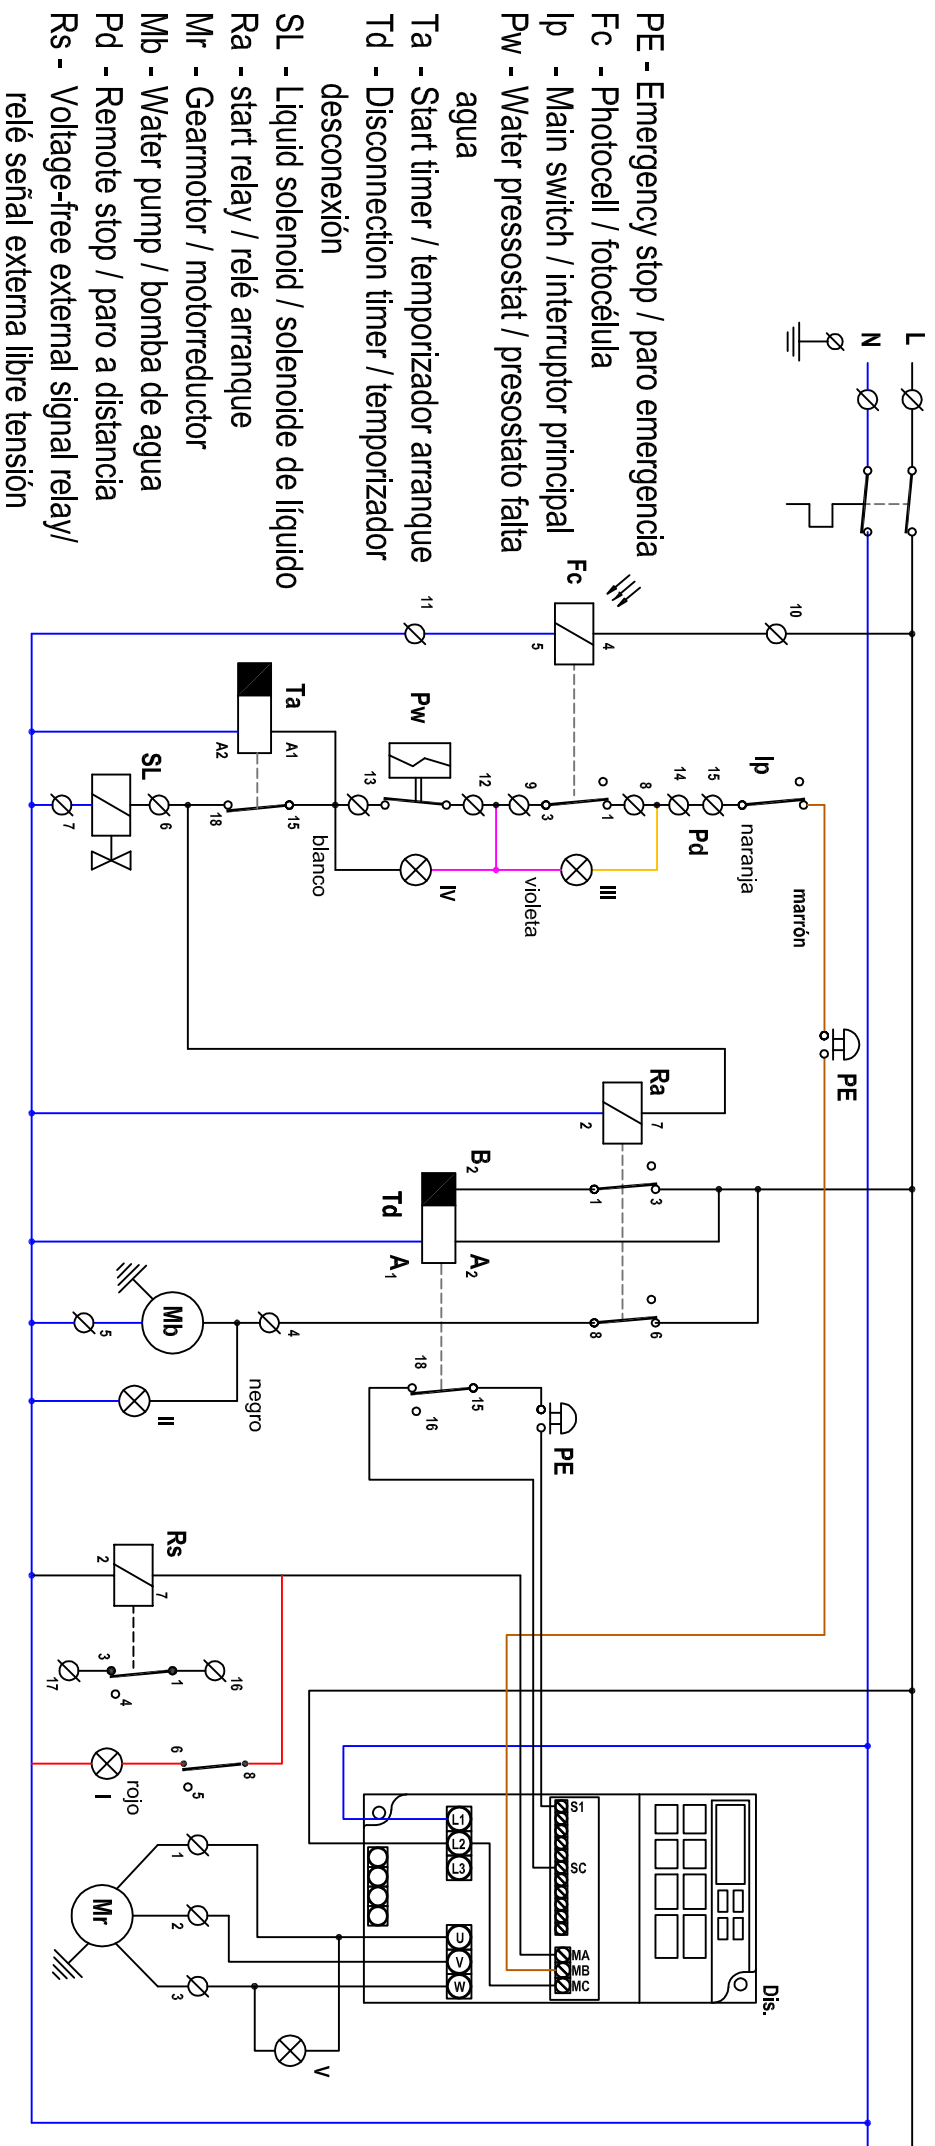

ICETECH
ICE MAKERS

SCALA SPLIT WITH VOLTAGE-FREE EXTERNAL SIGNAL RELAY
SCALA SPLIT CON RELE SEÑAL EXTERNA LIBRE DE TENSIÓN

- I - Thermic relay / térmico
- II - Water pump on / bomba en marcha
- III - Full bin / depósito lleno
- IV - Water failure / falta agua
- V - Gearmotor on / motorreductor en marcha