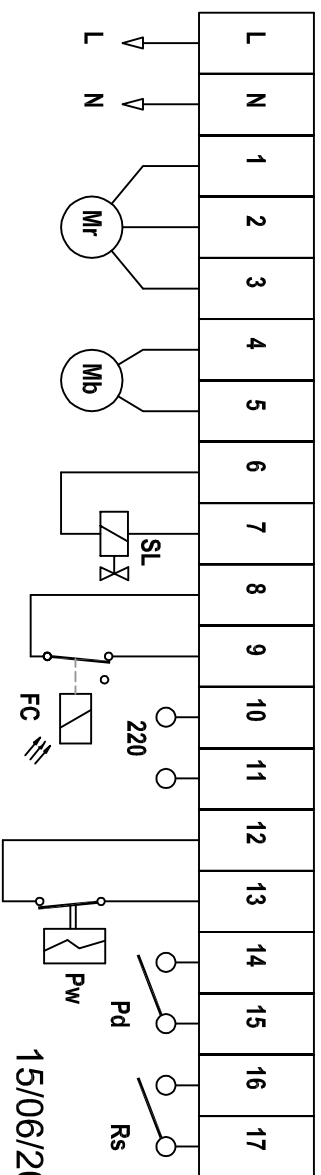

ICETECH
ICE MAKERS

SCALA SPLIT WITH VOLTAGE-FREE EXTERNAL SIGNAL RELAY
SCALA SPLIT CON RELE SEÑAL EXTERNA LIBRE DE TENSIÓN

- I - Thermic relay / térmico
- II - Water pump on / bomba en marcha
- III - Full bin / depósito lleno
- IV - Water failure / falta agua
- V - Gearmotor on / motorreductor en marcha