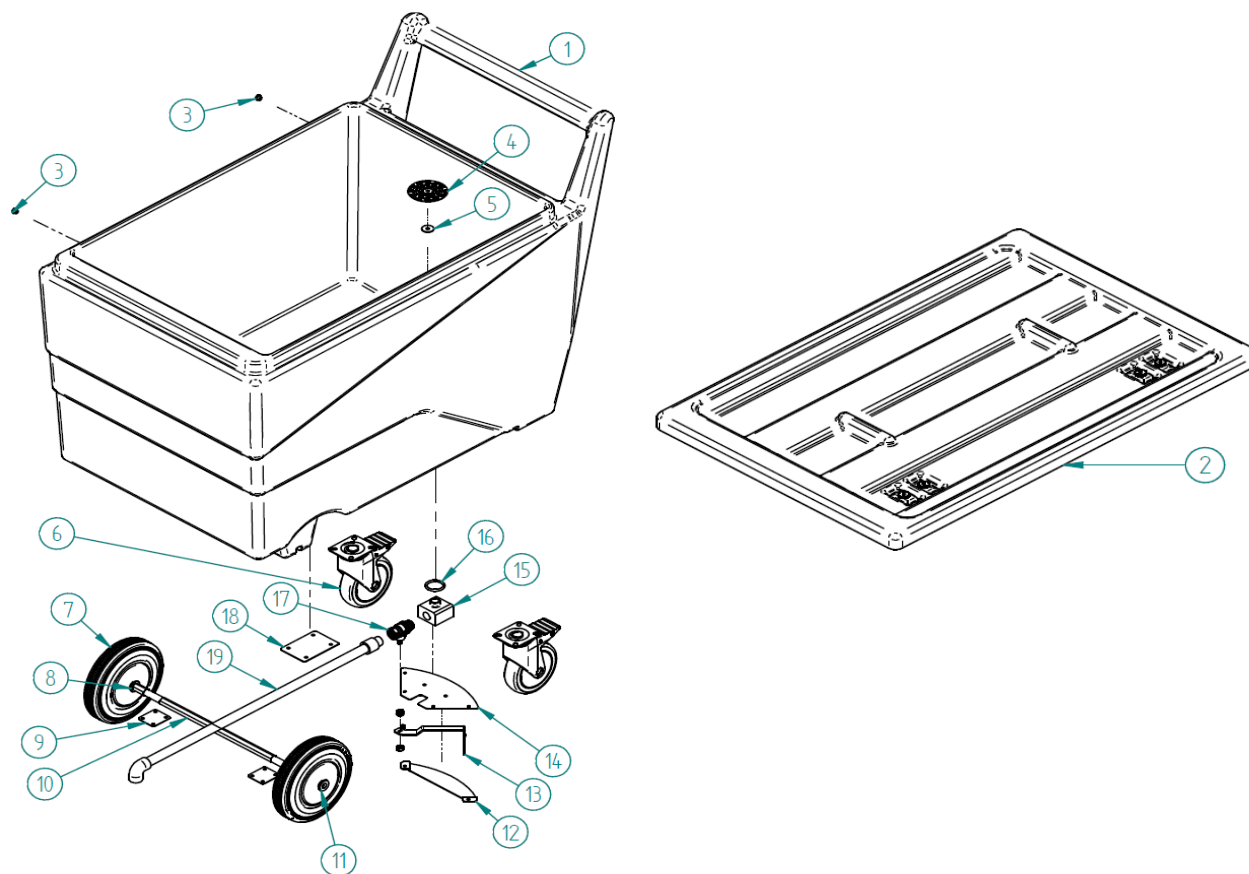

## SILO CON CARRO BCD

---

DESPIECE / REPUESTOS  
EXPLODED VIEW / SPARE PARTS  
EXPLOSIONSZEICHNUNG / ERSATZTEILE  
VUE ÉCLATÉE / PIÈCES DÉTACHÉES  
ESPLOSO / RICAMBI

---

TECHNICAL ASSISTANCE

DESCRIPCION		
CONJUNTO SILO		
1	BCD 400	31233
	BCD 600	31232
	BCD 800	31231
KIT TAPA SILO		
2	BCD 440 GR	31222
	BCD 600-800 GR	31221
	BCD 440 SC-HD-SS150	31224
	BCD 600-800 SC-HD-SS150	31223
	BCD 440 SS400	31226
	BCD 600-800 SS400	31225
TAPA SILO PARTE FIJA		
3	GR	30296
	SC-HD-SS150	8753
	SS400	30454
TAPA SILO PARTE DESMONTABLE		
4	GR	30297
	SC-HD-SS150	30443
	SS400	30455
5	TAPA CAIDA HIELO	30456
REFUERZO TAPA SILO		
6	BCD 440	8999
	BCD 600-800	30185
12	DEFLECTORA DE HIELO	8752
13	TORNILLO M-5 INOX x7	6796
14	PERFIL RECTO 10X2	6815
15	REMATE BOCA IZQA SILO	8865
16	REMATE BOCA DCHA SILO	8864
17	PUERTA SILO	8882
22	ASA CESTO CARRO	8860
23	CESTO CARRO	8859
24	CARRO	8927
25	PATA REGULABLE INOX 40X40	30138
26	ESTRUCTURA SILO	8849
28	SOPORTE DEFLECTORA	8766
29	SOPORTE GUIA GUILLOTINA IZDA	8854
31	FALDON SALIDA HIELO	8765
32	CONIUNTO GUILLOTINA	31215
33	SOPORTE GUIAS GUILLOTINA DCHA	8857
39	CONJUNTO BANDEJA DESAGÜE INFERIOR	31212
40	CONJUNTO BANDEJA DESAGÜE SUPERIOR	31211
41	PALA SILO	30148
42	KIT SOPORTE PALA	31213
44	KIT RESORTE	31706
45	KIT EJE PUERTA	31707
	*KIT EJE GUILLOTINA (DETALLE D)	31337

# CARRO

# SILO CON CARRO

DESCRIPCION		
1	CARRO AISLADO	8926
2	TAPA CARRO	31217
3	TORNILLO FIJACION TAPA COLGADA	8843
4	REJILLA DESAGÜE CARRO	8838
5	DEFLECTOR GOTAS	1582
6	RUEDA TRASERA CON SOPORTE	8862A
	RUEDA TRASERA CON SOPORTE antes n/s 18267761	8862
7	RUEDA DELANTERA GOMA DIAM 200	8861
8	ARANDELA INT. RUEDA DELANTERA	8836
9	CHAPA ANCLAJE RUEDA DELANTERA	8736
10	EJE RUEDA DELANTERA	8863
11	ARANDELA EXT. RUEDA DELANTERA	8837
12	PUENTE REFUERZO	8842
13	MANDO LLAVE ESFERA DESAGÜE	8839
14	CHAPA ANCLAJE VALVULA	8841
15	BLOQUE CONEXIÓN DESAGÜE	8840
16	TORICA 32X4	8869
17	LLAVE ESFERA 1/2" M-H	8868
18	CHAPA ANCLAJE TUBO DESAGÜE	8737
19	TUBO DESAGÜE CARRO	31216
*	KIT BISAGRA (DETALLE D)	31337