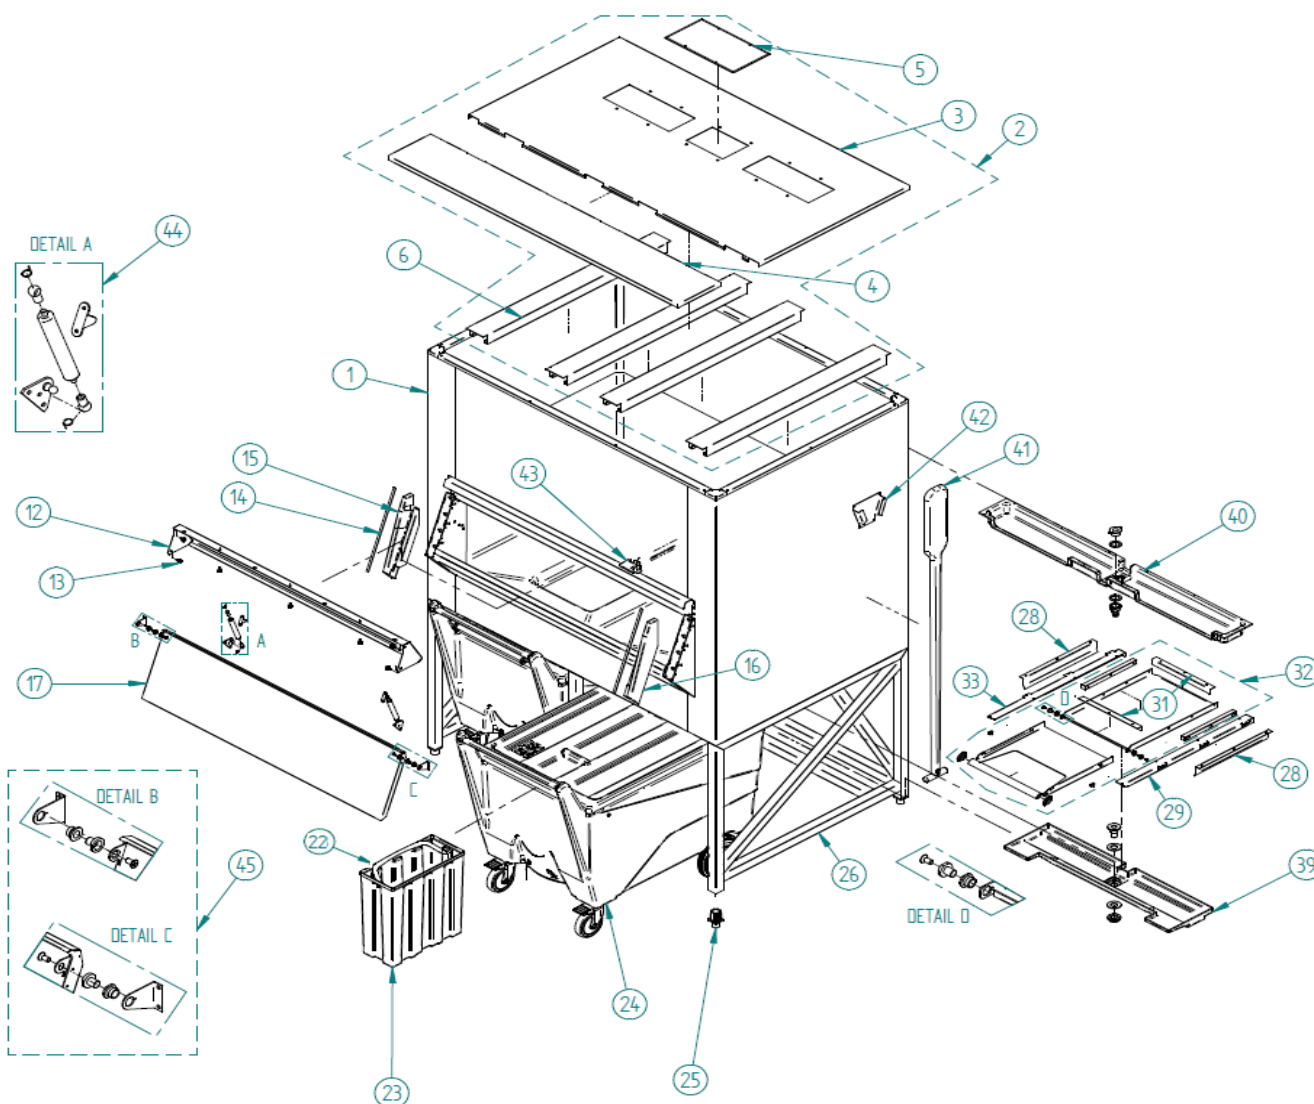

## SILO CON CARRO BCD

---

DESPIECE / REPUESTOS  
EXPLODED VIEW / SPARE PARTS  
EXPLOSIONSZEICHNUNG / ERSATZTEILE  
VUE ÉCLATÉE / PIÈCES DÉTACHÉES  
ESPLOSO / RICAMBI

---

TECHNICAL ASSISTANCE

DESCRIPCION		
CONJUNTO SILO		
1	BCD 400	31233
	BCD 600	31232
	BCD 800	31231
KIT TAPA SILO		
2	BCD 440 GR	31222
	BCD 600-800 GR	31221
	BCD 440 SC-HD-SS150	31224
	BCD 600-800 SC-HD-SS150	31223
	BCD 440 SS400	31226
	BCD 600-800 SS400	31225
TAPA SILO PARTE FIJA		
3	GR	30296
	SC-HD-SS150	8753
	SS400	30454
TAPA SILO PARTE DESMONTABLE		
4	GR	30297
	SC-HD-SS150	30443
	SS400	30455
5	TAPA CAIDA HIELO	30456
REFUERZO TAPA SILO		
6	BCD 440	8999
	BCD 600-800	30185
12	DEFLECTORA DE HIELO	8752
13	TORNILLO M-5 INOX x7	6796
14	PERFIL RECTO 10X2	6815
15	REMATE BOCA IZQA SILO	8865
16	REMATE BOCA DCHA SILO	8864
17	PUERTA SILO	8882
22	ASA CESTO CARRO	8860
23	CESTO CARRO	8859
24	CARRO	8927
25	PATA REGULABLE INOX 40X40	30138
26	ESTRUCTURA SILO	8849
28	SOPORTE DEFLECTORA	8766
29	SOPORTE GUIA GUILLOTINA IZDA	8854
31	FALDON SALIDA HIELO	8765
32	CONIUNTO GUILLOTINA	31215
33	SOPORTE GUIAS GUILLOTINA DCHA	8857
39	CONJUNTO BANDEJA DESAGÜE INFERIOR	31212
40	CONJUNTO BANDEJA DESAGÜE SUPERIOR	31211
41	PALA SILO	30148
42	KIT SOPORTE PALA	31213
44	KIT RESORTE	31706
45	KIT EJE PUERTA	31707
	*KIT EJE GUILLOTINA (DETALLE D)	31337

# CARRO

# SILO CON CARRO

DESCRIPCION		
1	CARRO AISLADO	8926
2	TAPA CARRO	31217
3	TORNILLO FIJACION TAPA COLGADA	8843
4	REJILLA DESAGÜE CARRO	8838
5	DEFLECTOR GOTAS	1582
6	RUEDA TRASERA CON SOPORTE	8862A
	RUEDA TRASERA CON SOPORTE antes n/s 18267761	8862
7	RUEDA DELANTERA GOMA DIAM 200	8861
8	ARANDELA INT. RUEDA DELANTERA	8836
9	CHAPA ANCLAJE RUEDA DELANTERA	8736
10	EJE RUEDA DELANTERA	8863
11	ARANDELA EXT. RUEDA DELANTERA	8837
12	PUENTE REFUERZO	8842
13	MANDO LLAVE ESFERA DESAGÜE	8839
14	CHAPA ANCLAJE VALVULA	8841
15	BLOQUE CONEXIÓN DESAGÜE	8840
16	TORICA 32X4	8869
17	LLAVE ESFERA 1/2" M-H	8868
18	CHAPA ANCLAJE TUBO DESAGÜE	8737
19	TUBO DESAGÜE CARRO	31216
*	KIT BISAGRA (DETALLE D)	31337