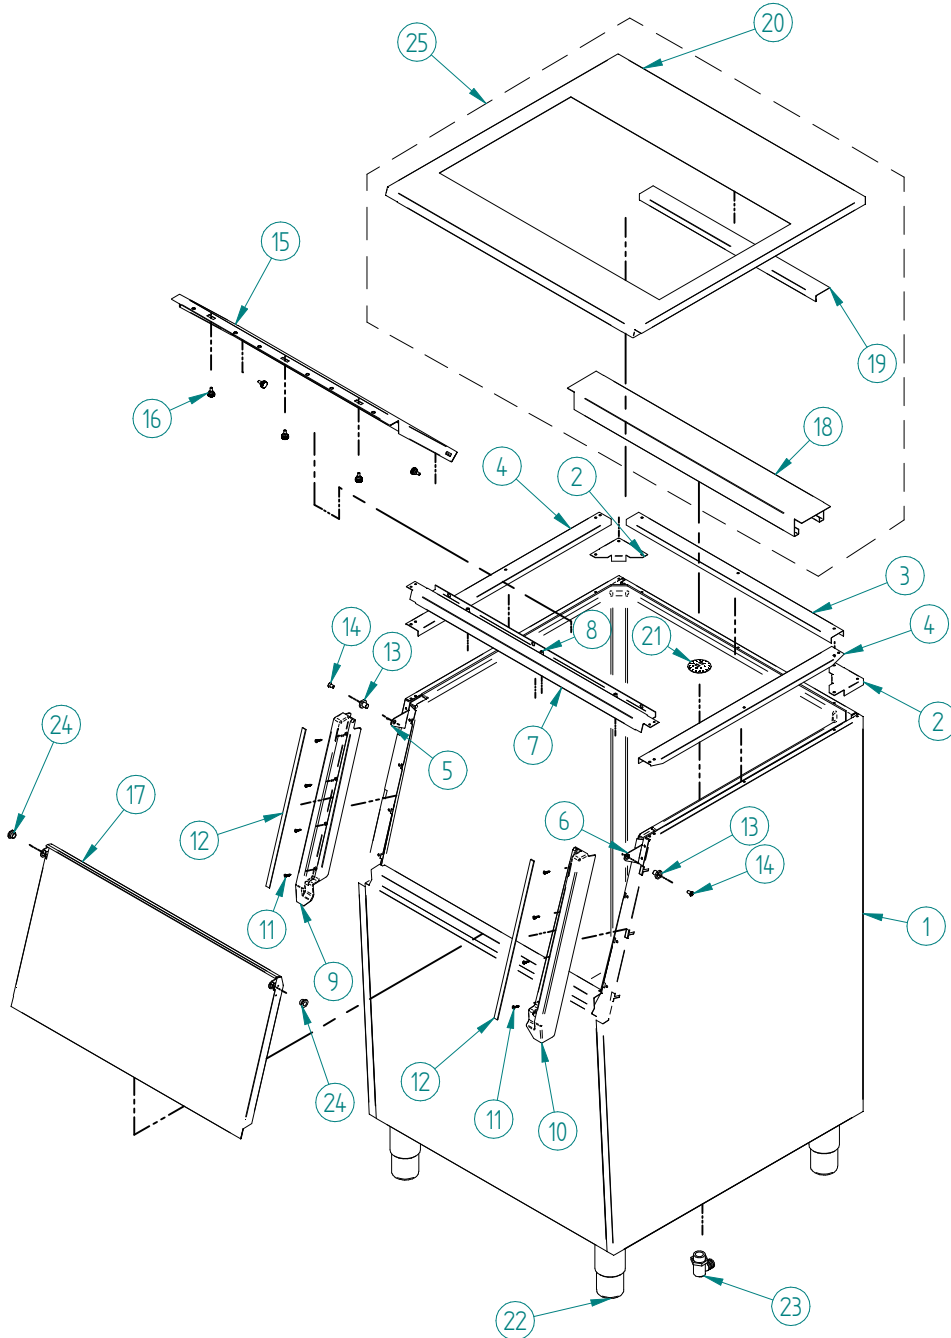

DESPIECE / REPUESTOS
EXPLODED VIEW / SPARE PARTS
EXPLOSIONSZEICHNUNG / ERSATZTEILE
VUE ÉCLATÉE / PIÈCES DÉTACHÉES
ESPLOSO / RICAMBI

BIN EXPLODED VIEW

BIN B135-B175-B210-B340-B400-B500

ITEM	DESCRIPTION	B135	B175	B210	B340	B400	B500
1	STOCK BIN	32518	8881	6752	7642	7673	8295
2	TOP COVER BRACKET			6744			
3	REAR PANEL	6742	30848	6742	6966	6967	8280
4	LATERAL PANEL	32512	8279	6741	6741	6741	8279
5	BIN LEFT HINGE			6740			
6	BIN RIGHT HINGE			6739			
7	FRONT BRACE	6743	30849	6743	6968	6969	8273
8	RIVET			1461			
9	LEFT OPEN ENDING			6644			
10	RIGHT OPEN ENDING			6643			
11	SCREW DIN 7982 INOX			93			
12	SILICONE PROTECTOR			6815			
13	BIN HINGE AXLE			6735			
14	SCREW DIN 965 M-6X12 INOX			6753			
15	BIN DEFLECTOR	6745	30847	6745	6970	6971	8281
16	KNURLED SCREW M-5 INOX			6796			
17	BIN DOOR	6748	31671	6748	7678	7681	8291
18	BIN COVER REINFORCEMENT	3271	30852	3271	6976	6977	8284
19	BIN COVER INTERIOR ANGLE	6817	30853		6817		
20	BIN COVER						
	FD/HD 30" / SS150	32513	N/A	6746	7698	7700	8276
	FD/HD 22"	32516	31084	30730	31820	31821	31822
	GR	32515	30851	6917A	7699A	7701A	8274
	BLIND	32928	32927	32909	32232	32535	32534
	PS	N/A		6910	N/A		30945
	SS 400			N/A		30320	8725
	SC 400			N/A		8220	N/A
21	SC 400-600			N/A			8277
	GR 1100			N/A			30694
	BIN DRAIN GRILL			766			
	BIN LEG			6749			
22	DRAIN FITTING			3683			
23	DOOR BUSHING			1001			
24	BIN COVER KIT						
	FD/HD 30" / SS150	32924	N/A	31716	31776	31831	31833
	FD/HD 22"	32925	32027	31829	31830	31832	31834
	GR	32926	32030	30559	30647	31903	31902
	BLIND	32930	32929	32910	32233	32540	32541
	PS	N/A		32026	32123	32124	32125
	SS 400			N/A		32032	32024
	SC 400			N/A		32025	N/A
SC 400-600			N/A			32035	
25	GR 1100			N/A			32034