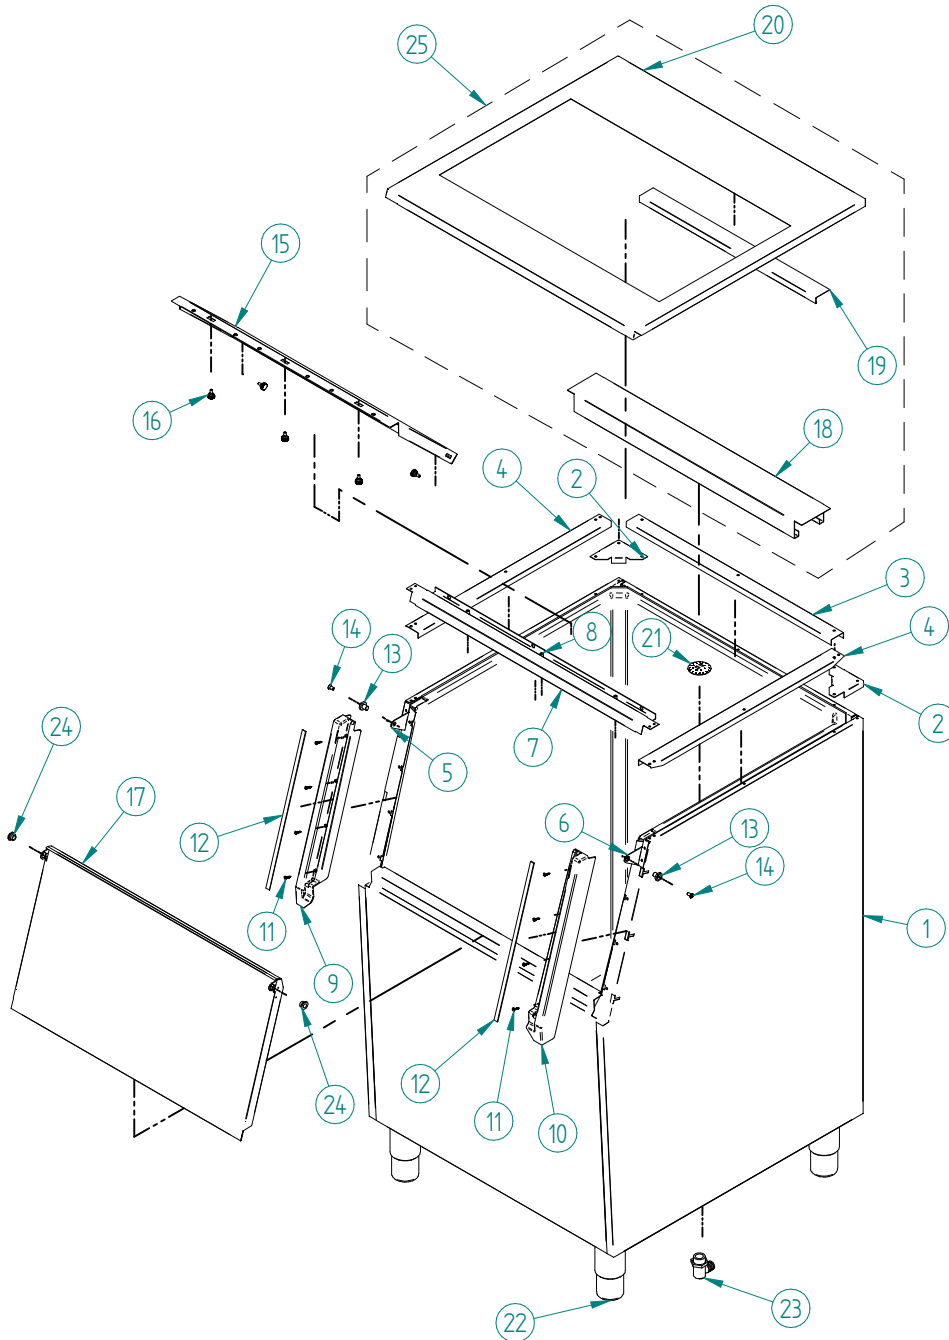

DESPIECE / REPUESTOS
EXPLODED VIEW / SPARE PARTS
EXPLOSIONSZEICHNUNG / ERSATZTEILE
VUE ÉCLATÉE / PIÈCES DÉTACHÉES
ESPLOSO / RICAMBI

ITEM	DESCRIPCION	B135	B175	B210	B340	B400	B500
1	CUBA AISLADA	32518	8881	6752	7642	7673	8295
2	CARTELA			6744			
3	REFUERZO PANEL TRASERO	6742	30848	6742	6966	6967	8280
4	REFUERZO SUPERIOR	32512	8279	6741	6741	6741	8279
5	BISAGRA IZQUIERDA			6740			
6	BISAGRA DERECHA			6739			
7	TIRANTE DELANTERO	6743	30849	6743	6968	6969	8273
8	REMACHE INOX M5X12			1461			
9	REMATE BOCA IZDO			6644			
10	REMATE BOCA DCHO			6643			
11	TORNILLO DIN 7982			93			
12	PROTECTOR SILICONA			6815			
13	EJE BISAGRA			6735			
14	TORNILLO DIN 965 M6X12			6753			
15	DEFLECTOR SILO	6745	30847	6745	6970	6971	8281
16	TORNILLO M5 INOX			6796			
17	PUERTA INOX	6748	31671	6748	7678	7681	8291
18	REFUERZO CUBIERTA	3271	30852	3271	6976	6977	8284
19	ANGULO INTERIOR TAPA SILO	6817	30853	6817			
	TAPA SILO						
20	FD/HD 30" / SS150	32513	N/A	6746	7698	7700	8276
	FD/HD 22"	32516	31084	30730	31820	31821	31822
	GR	32515	30851	6917A	7699A	7701A	8274
	CIEGA	32928	32927	32909	32232	32535	32534
	PS	N/A		6910	N/A		30945
	SS 400			N/A			30320
	SC 400			N/A		8220	
	SC 400-600			N/A		8277	
	GR 1100			N/A		30694	
21	REJILLA DESAGÜE			766			
22	PATA SILO			6749			
23	CODO DESAGÜE			3683			
24	COJINETE PUERTA			1001			
	KIT TAPA SILO						
25	FD/HD 30" / SS150	32924	N/A	31716	31776	31831	31833
	FD/HD 22"	32925	32027	31829	31830	31832	31834
	GR	32926	32030	30559	30647	31903	31902
	BLIND	32930	32929	32910	32233	32540	32541
	PS	N/A		32026	32123	32124	32125
	SS 400			N/A			32032
	SC 400			N/A			32025
SC 400-600			N/A			32035	
GR 1100			N/A			32034	