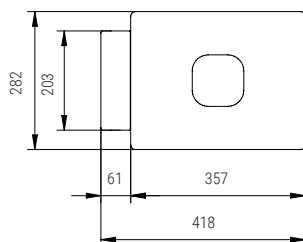

B 340

B 400

B 500

MIB -1

RIGHT SIDE VIEW
VISTA LATERALE DESTRA

FRONTAL VIEW
VISTA FRONTALE

BAG: 275 X 550
SACCHETTI: 275 X 550

TOP VIEW
VISTA SUPERIORE

* All measurements in mm.
* Tutte le misure in mm.

MODELS
MODELLI

MIB-1

	 (mm)	 (Kg)	 (Lbs.)	 (mm)	 (mm)	 (Kg)	 (Kg)	 (m ³)
MIB-1	Width 550 Depth - Height 280	4	8,8	Width 357 Depth 274 Height 730	Width 377 Depth 302 Height 742	5,85	7	0,08