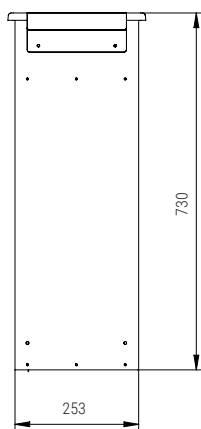

B 340

B 400

B 500

MIB -1

RIGHT SIDE VIEW
VISTA LATERALE DESTRA

FRONTAL VIEW
VISTA FRONTALE

BAG: 275 X 550
SACCHETTI: 275 X 550

TOP VIEW
VISTA SUPERIORE

* All measurements in mm.
* Tutte le misure in mm.

MODELS
MODELLI

MIB-1

	 (mm)	 (Kg)	 (Lbs.)	 (mm)	 (mm)	 (Kg)	 (Kg)	 (m ³)
MIB-1	Width 550 Depth - Height 280	4	8,8	Width 357 Depth 274 Height 730	Width 377 Depth 302 Height 742	5,85	7	0,08