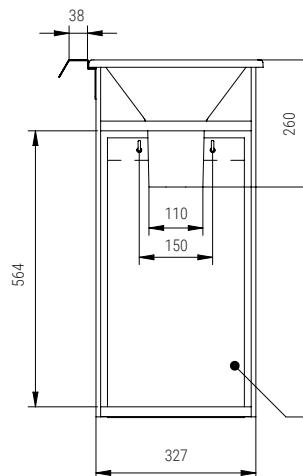

B 340

B 400

B 500

MIB -1

RIGHT SIDE VIEW
VISTA LATERALE DESTRA

FRONTAL VIEW
VISTA FRONTALE

BAG: 275 X 550
SACCHETTI: 275 X 550

TOP VIEW
VISTA SUPERIORE

* All measurements in mm.
* Tutte le misure in mm.

MODELS
MODELLI

MIB-1

	 (mm)	 (Kg)	 (Lbs.)	 (mm)	 (mm)	 (Kg)	 (Kg)	 (m ³)
MIB-1	Width 550 Depth - Height 280	4	8,8	Width 357 Depth 274 Height 730	Width 377 Depth 302 Height 742	5,85	7	0,08