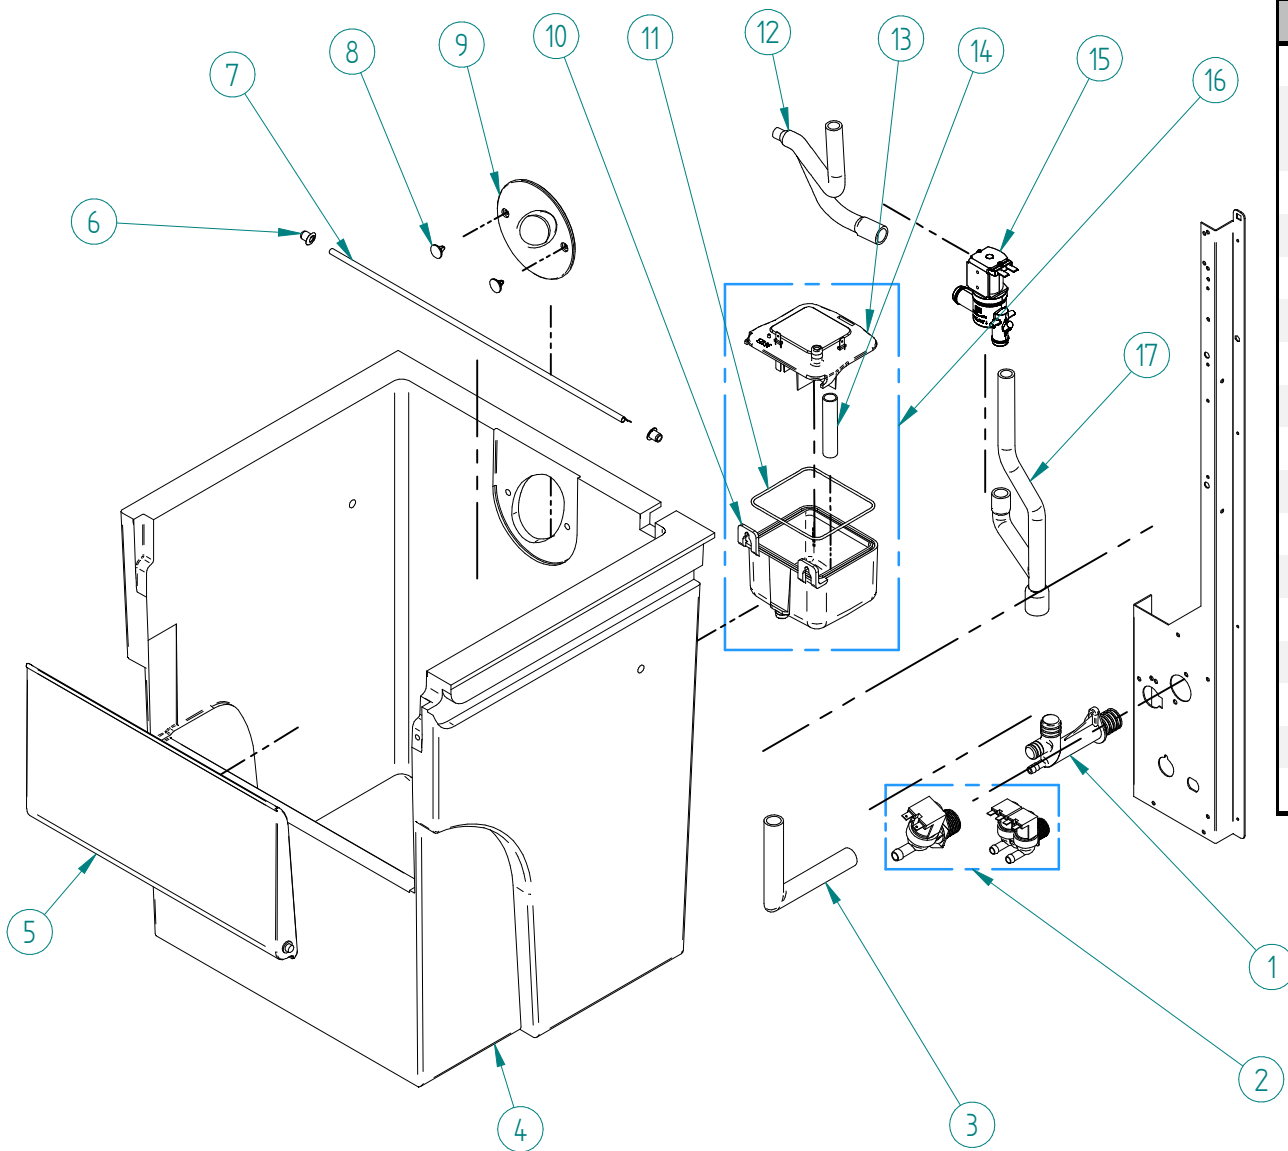

DESPIECE / REPUESTOS
EXPLODED VIEW / SPARE PARTS
EXPLOSIONSZEICHNUNG / ERSATZTEILE
VUE ÉCLATÉÉ / PIÈCES DÉTACHÉES
ESPLOSO / RICAMBI

ITEM	DESCRIPCION	55	95	
1	COMPRESOR	220V/50HZ	31300	31301
		220V/60HZ	32755	32757
		115V/60HZ		32584
2	DESHIDRATADOR		7896	
3	CONDENSADOR		491	
4	PALA VENTILADOR	4040	4887	
5	MOTOR VENTILADOR	220V/50HZ	2170A	960
6	DISTRIBUIDOR GAS CALIENTE		31444	
7	PRESOSTATO CONDENSACION		31160E	
8	PRESOSTATO SEGURIDAD		31660E	
9	CLIP TUBO		3533	

ITEM	DESCRIPCION	55-95
1	BASE CUADRO ELECTRICO	4791
2	PANEL PILOTOS	30566B
3	CABLE PANEL	34162
4	INTERRUPTOR ON/OFF	2300
5	PLACA DE CONTROL	33799
6	TAPA CUADRO ELECTRICO	4790
7	SONDA RAPIDA	30939A

ITEM	DESCRIPCION	55-95
1	SOPORTE MOTOR REDUCTOR	6044
2	PLATO/BRIDA	109
3	HUSILLO	115E
4	BRIDA BOCA EVAPORADOR	1008
5	EVAPORADOR	7012C
6	JUNTA V-RING	80
7	RETEN DOBLE	75
8	JUNTA TORICA COJINETE	86
9	COJINETE INFERIOR	97B
10	ANILLO INTERIOR	1390
11	TAPON COJINETE	92
12	BRIDA ENTRADA AGUA	211
13	ENTRADA AGUA	1005
14	JUNTA TORICA ENTRADA AGUA	1006
15	DRENAJE BOCA	785
16	BOCA SALIDA HIELO	1007
17	JUNTA TORICA BOCA SALIDA HIELO	1391
18	ARANDELA SUPERIOR HUSILLO	6072
19	MOTOR REDUCTOR 220V/50HZ	6486
20	CONJUNTO EVAPORADOR (Del 3 al 17)	6037C

ITEM	DESCRIPCION	55-95
1	COLECTOR DESAGÜE	363
2	VALVULA ENTRADA AGUA	220/50 A 220/50 W 1673 1674
3	TUBO DESAGÜE	33766
4	CUBA STOCK	7380
5	BASCULANTE PUERTA	1123
6	REMATE TUBO TERMOSTATO	666
7	TUBO TERMOSTATO	5219
8	CLIP REMATE	113
9	BOCA SALIDA HIELO	1053
10	CUBA AGUA	34122
11	JUNTA TORICA	34150
12	TUBO ENTRADA EVAPORADOR	34082
13	TAPA CON ELECTRODOS	34123
14	REBOSADERO	2505
15	VALVULA DESAGÜE	220/50 33550
16	CONJUNTO CUBA DE AGUA	34552
17	TUBO SALIDA EVAPORADOR	34083