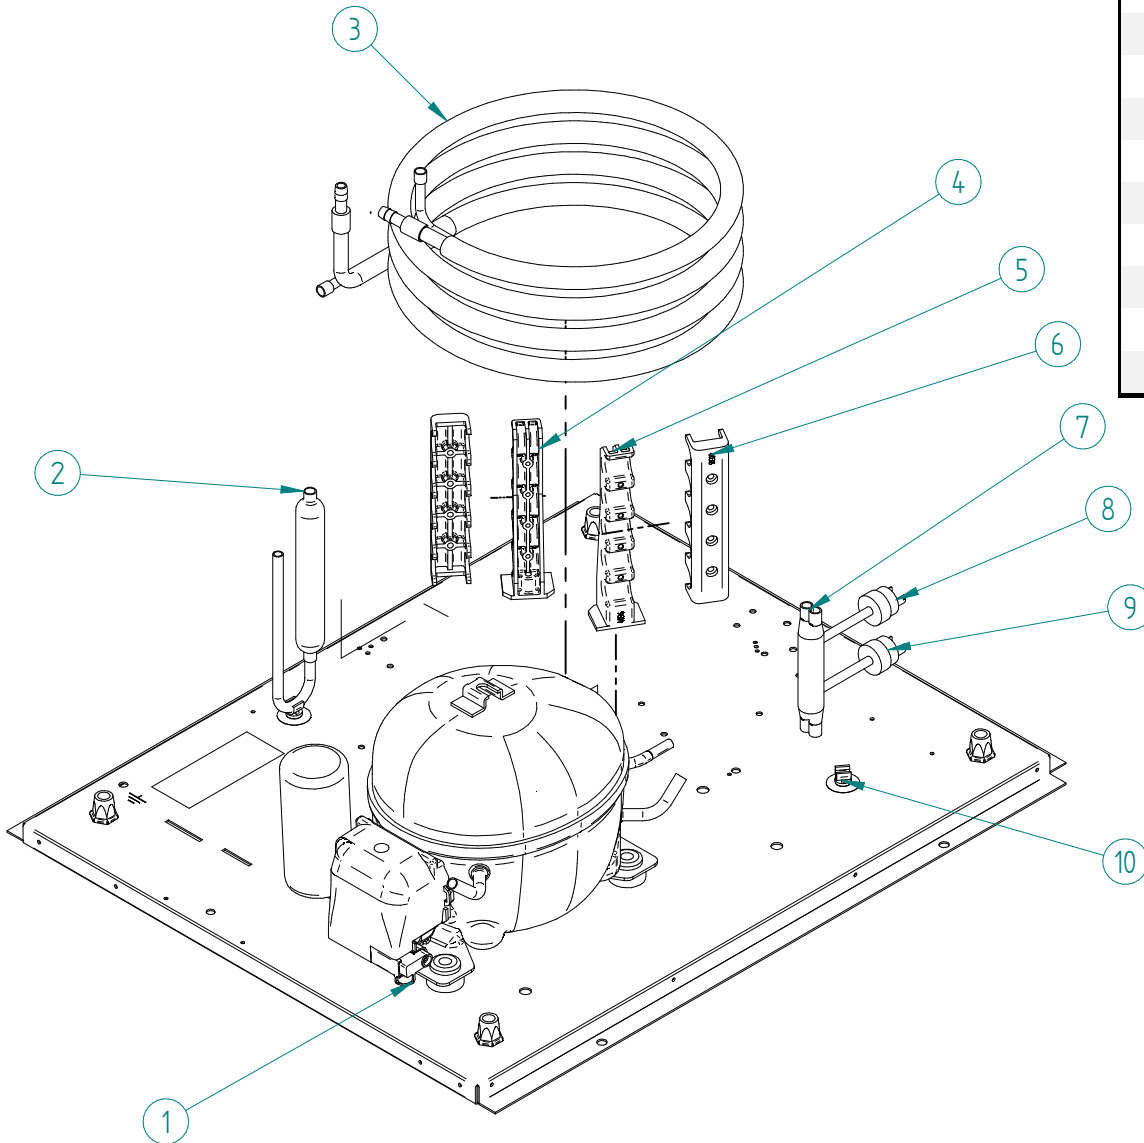

DESPIECE / REPUESTOS
EXPLODED VIEW / SPARE PARTS
EXPLOSIONSZEICHNUNG / ERSATZTEILE
VUE ÉCLATÉÉ / PIÈCES DÉTACHÉES
ESPLOSO / RICAMBI

ITEM	DESCRIPCION	55	95	
1	COMPRESOR	220V/50HZ	31300	31301
		220V/60HZ	32755	32757
		115V/60HZ		32584
2	DESHIDRATADOR		7896	
3	CONDENSADOR		491	
4	PALA VENTILADOR	4040	4887	
5	MOTOR VENTILADOR	220V/50HZ	2170A	960
6	DISTRIBUIDOR GAS CALIENTE		31444	
7	PRESOSTATO CONDENSACION		31160E	
8	PRESOSTATO SEGURIDAD		31660E	
9	CLIP TUBO		3533	

ITEM	DESCRIPCION	55-95
1	BASE CUADRO ELECTRICO	4791
2	PANEL PILOTOS	30566B
3	CABLE PANEL	34162
4	INTERRUPTOR ON/OFF	2300
5	PLACA DE CONTROL	33799
6	TAPA CUADRO ELECTRICO	4790
7	SONDA RAPIDA	30939A

ITEM	DESCRIPCION	55-95
1	SOPORTE MOTOR REDUCTOR	6044
2	PLATO/BRIDA	109
3	HUSILLO	115E
4	BRIDA BOCA EVAPORADOR	1008
5	EVAPORADOR	7012C
6	JUNTA V-RING	80
7	RETEN DOBLE	75
8	JUNTA TORICA COJINETE	86
9	COJINETE INFERIOR	97B
10	ANILLO INTERIOR	1390
11	TAPON COJINETE	92
12	BRIDA ENTRADA AGUA	211
13	ENTRADA AGUA	1005
14	JUNTA TORICA ENTRADA AGUA	1006
15	DRENAJE BOCA	785
16	BOCA SALIDA HIELO	1007
17	JUNTA TORICA BOCA SALIDA HIELO	1391
18	ARANDELA SUPERIOR HUSILLO	6072
19	MOTOR REDUCTOR 220V/50HZ	6486
20	CONJUNTO EVAPORADOR (Del 3 al 17)	6037C

ITEM	DESCRIPCION	55-95
1	COLECTOR DESAGÜE	363
2	VALVULA ENTRADA AGUA	220/50 A 220/50 W 1673 1674
3	TUBO DESAGÜE	33766
4	CUBA STOCK	7380
5	BASCULANTE PUERTA	1123
6	REMATE TUBO TERMOSTATO	666
7	TUBO TERMOSTATO	5219
8	CLIP REMATE	113
9	BOCA SALIDA HIELO	1053
10	CUBA AGUA	34122
11	JUNTA TORICA	34150
12	TUBO ENTRADA EVAPORADOR	34082
13	TAPA CON ELECTRODOS	34123
14	REBOSADERO	2505
15	VALVULA DESAGÜE	220/50 33550
16	CONJUNTO CUBA DE AGUA	34552
17	TUBO SALIDA EVAPORADOR	34083