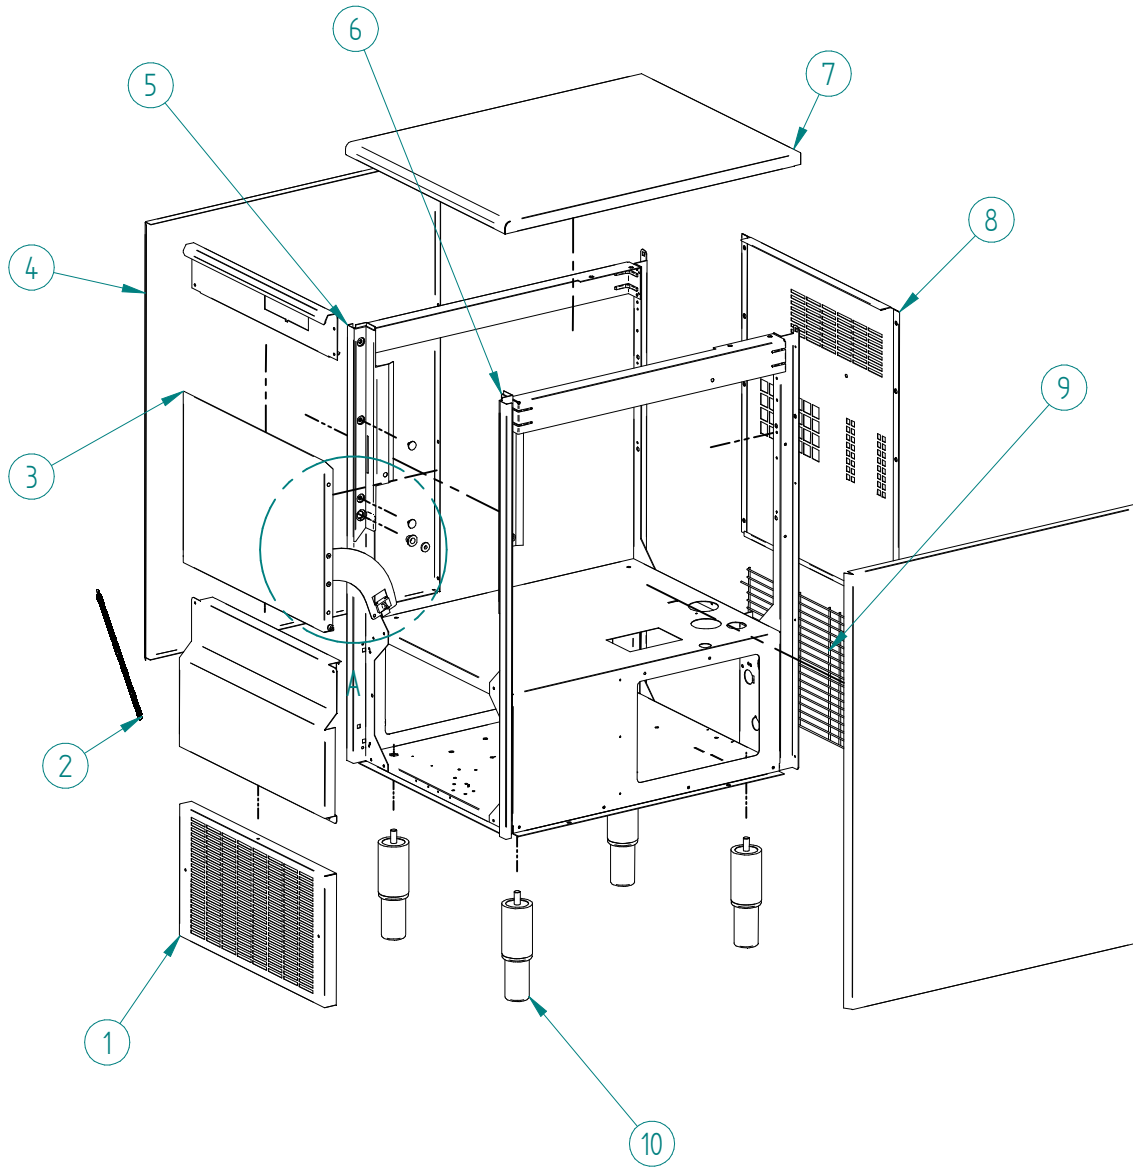

ITEM	DESCRIPCION	55-95
1	REJILLA AIREACIÓN	4400
2	MUELLE PUERTA	702
3	PUERTA	5030
4	LATERALES	489UA
5	REMATE BOCA IZQUIERDO	83
6	REMATE BOCA DERECHO	82
7	CUBIERTA	920A
8	TRASERA	635A
9	REJILLA TRASERA	1728
10	PATA	1478
11	COJINETE PUERTA	1001
12	CASQUILLO EJE PUERTA	155
13	CLIP REMATE BOCA	113
14	TOPE COMPAS PUERTA	156
15	TORNILLO PUERTA	392