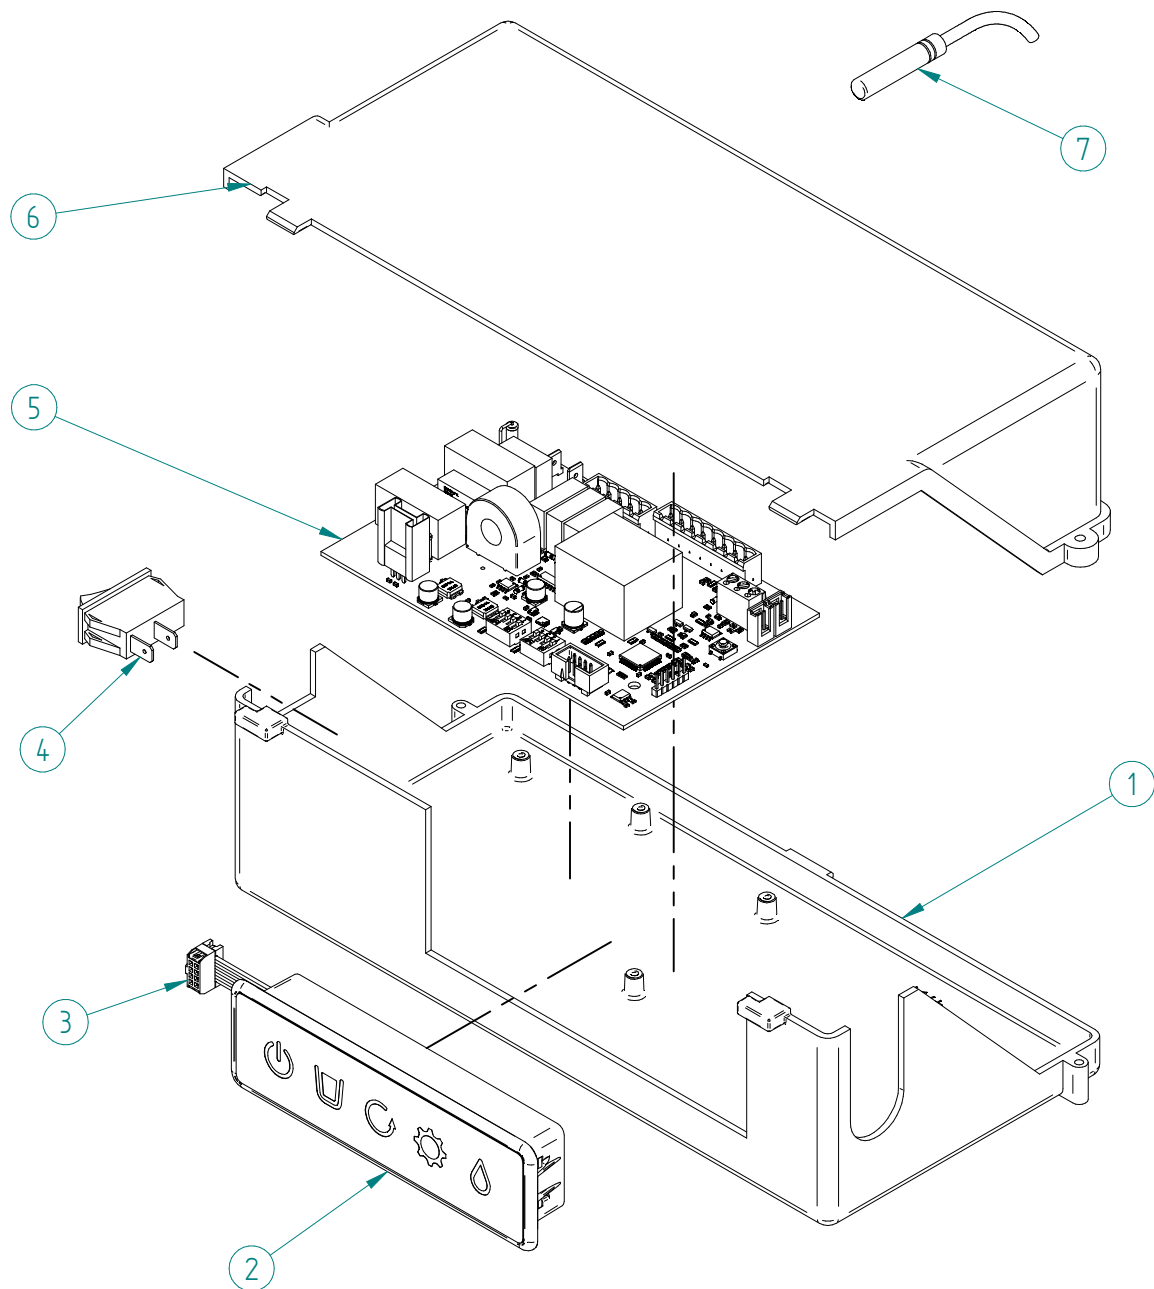

DESPIECE / REPUESTOS
EXPLODED VIEW / SPARE PARTS
EXPLOSIONSZEICHNUNG / ERSATZTEILE
VUE ÉCLATÉÉ / PIÈCES DÉTACHÉES
ESPLOSO / RICAMBI

ITEM	DESCRIPCION	55	95	
1	COMPRESOR	220V/50HZ	31300	31301
		220V/60HZ	32755	32757
		115V/60HZ		32584
2	DESHIDRATADOR		7896	
3	CONDENSADOR		491	
4	PALA VENTILADOR	4040	4887	
5	MOTOR VENTILADOR	220V/50HZ	2170A	960
6	DISTRIBUIDOR GAS CALIENTE		31444	
7	PRESOSTATO CONDENSACION		31160E	
8	PRESOSTATO SEGURIDAD		31660E	
9	CLIP TUBO		3533	

ITEM	DESCRIPCION	55-95
1	BASE CUADRO ELECTRICO	4791
2	PANEL PILOTOS	30566B
3	CABLE PANEL	34162
4	INTERRUPTOR ON/OFF	2300
5	PLACA DE CONTROL	33799
6	TAPA CUADRO ELECTRICO	4790
7	SONDA RAPIDA	30939A

ITEM	DESCRIPCION	55-95
1	SOPORTE MOTOR REDUCTOR	6044
2	PLATO/BRIDA	109
3	HUSILLO	115E
4	BRIDA BOCA EVAPORADOR	1008
5	EVAPORADOR	7012C
6	JUNTA V-RING	80
7	RETEN DOBLE	75
8	JUNTA TORICA COJINETE	86
9	COJINETE INFERIOR	97B
10	ANILLO INTERIOR	1390
11	TAPON COJINETE	92
12	BRIDA ENTRADA AGUA	211
13	ENTRADA AGUA	1005
14	JUNTA TORICA ENTRADA AGUA	1006
15	DRENAJE BOCA	785
16	BOCA SALIDA HIELO	1007
17	JUNTA TORICA BOCA SALIDA HIELO	1391
18	ARANDELA SUPERIOR HUSILLO	6072
19	MOTOR REDUCTOR 220V/50HZ	6486
20	CONJUNTO EVAPORADOR (Del 3 al 17)	6037C

ITEM	DESCRIPCION	55-95
1	COLECTOR DESAGÜE	363
2	VALVULA ENTRADA AGUA	220/50 A 220/50 W 1673 1674
3	TUBO DESAGÜE	33766
4	CUBA STOCK	7380
5	BASCULANTE PUERTA	1123
6	REMATE TUBO TERMOSTATO	666
7	TUBO TERMOSTATO	5219
8	CLIP REMATE	113
9	BOCA SALIDA HIELO	1053
10	CUBA AGUA	34122
11	JUNTA TORICA	34150
12	TUBO ENTRADA EVAPORADOR	34082
13	TAPA CON ELECTRODOS	34123
14	REBOSADERO	2505
15	VALVULA DESAGÜE	220/50 33550
16	CONJUNTO CUBA DE AGUA	34552
17	TUBO SALIDA EVAPORADOR	34083