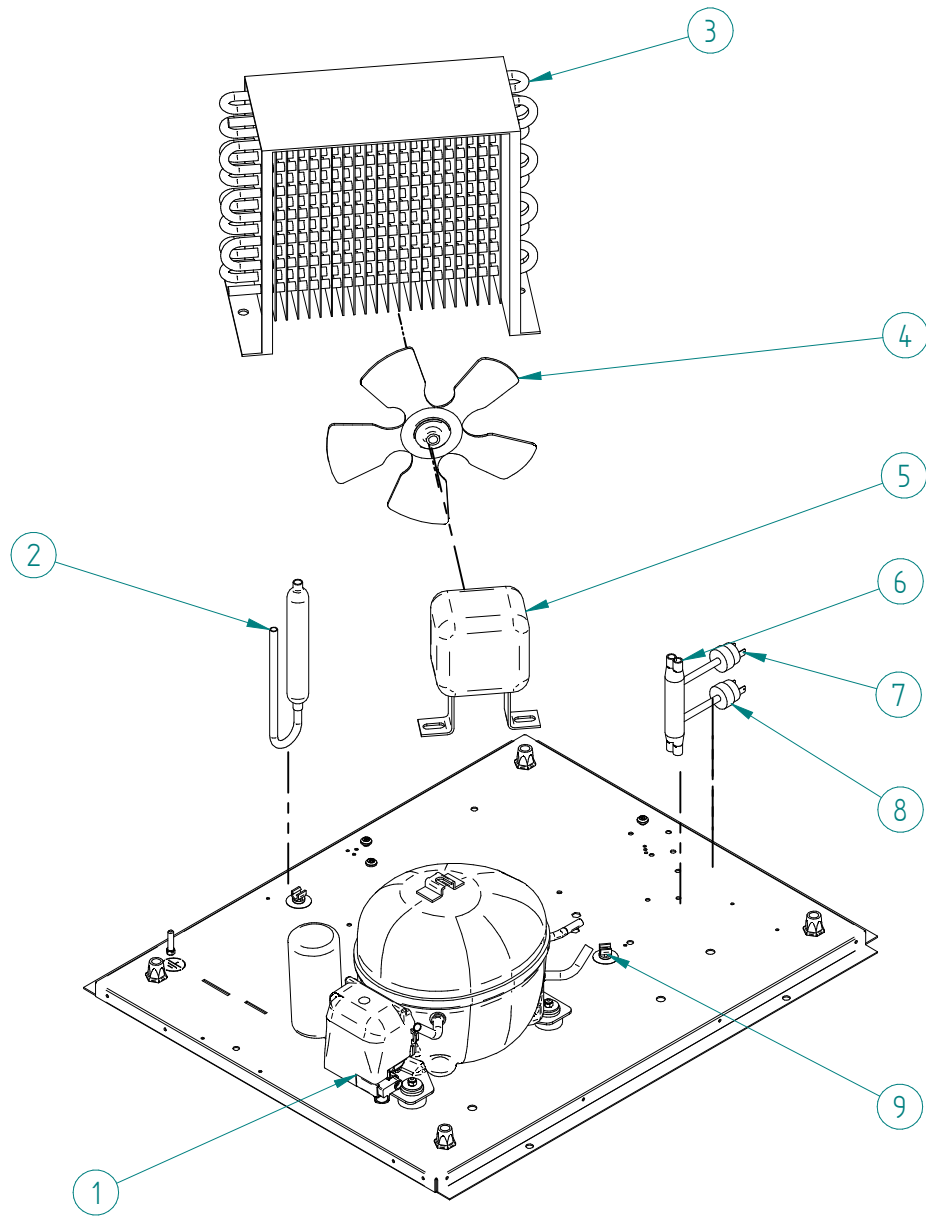

DESPIECE / REPUESTOS
EXPLODED VIEW / SPARE PARTS
EXPLOSIONSZEICHNUNG / ERSATZTEILE
VUE ÉCLATÉÉ / PIÈCES DÉTACHÉES
ESPLOSO / RICAMBI

ITEM	DESCRIPCION	55	95	
1	COMPRESOR	220V/50HZ	31300	31301
		220V/60HZ	32755	32757
		115V/60HZ		32584
2	DESHIDRATADOR		7896	
3	CONDENSADOR		491	
4	PALA VENTILADOR	4040	4887	
5	MOTOR VENTILADOR	220V/50HZ	2170A	960
6	DISTRIBUIDOR GAS CALIENTE		31444	
7	PRESOSTATO CONDENSACION		31160E	
8	PRESOSTATO SEGURIDAD		31660E	
9	CLIP TUBO		3533	

ITEM	DESCRIPCION	55-95
1	BASE CUADRO ELECTRICO	4791
2	PANEL PILOTOS	30566B
3	CABLE PANEL	34162
4	INTERRUPTOR ON/OFF	2300
5	PLACA DE CONTROL	33799
6	TAPA CUADRO ELECTRICO	4790
7	SONDA RAPIDA	30939A

ITEM	DESCRIPCION	55-95
1	SOPORTE MOTOR REDUCTOR	6044
2	PLATO/BRIDA	109
3	HUSILLO	115E
4	BRIDA BOCA EVAPORADOR	1008
5	EVAPORADOR	7012C
6	JUNTA V-RING	80
7	RETEN DOBLE	75
8	JUNTA TORICA COJINETE	86
9	COJINETE INFERIOR	97B
10	ANILLO INTERIOR	1390
11	TAPON COJINETE	92
12	BRIDA ENTRADA AGUA	211
13	ENTRADA AGUA	1005
14	JUNTA TORICA ENTRADA AGUA	1006
15	DRENAJE BOCA	785
16	BOCA SALIDA HIELO	1007
17	JUNTA TORICA BOCA SALIDA HIELO	1391
18	ARANDELA SUPERIOR HUSILLO	6072
19	MOTOR REDUCTOR 220V/50HZ	6486
20	CONJUNTO EVAPORADOR (Del 3 al 17)	6037C

ITEM	DESCRIPCION	55-95
1	COLECTOR DESAGÜE	363
2	VALVULA ENTRADA AGUA	220/50 A 220/50 W 1673 1674
3	TUBO DESAGÜE	33766
4	CUBA STOCK	7380
5	BASCULANTE PUERTA	1123
6	REMATE TUBO TERMOSTATO	666
7	TUBO TERMOSTATO	5219
8	CLIP REMATE	113
9	BOCA SALIDA HIELO	1053
10	CUBA AGUA	34122
11	JUNTA TORICA	34150
12	TUBO ENTRADA EVAPORADOR	34082
13	TAPA CON ELECTRODOS	34123
14	REBOSADERO	2505
15	VALVULA DESAGÜE	220/50 33550
16	CONJUNTO CUBA DE AGUA	34552
17	TUBO SALIDA EVAPORADOR	34083