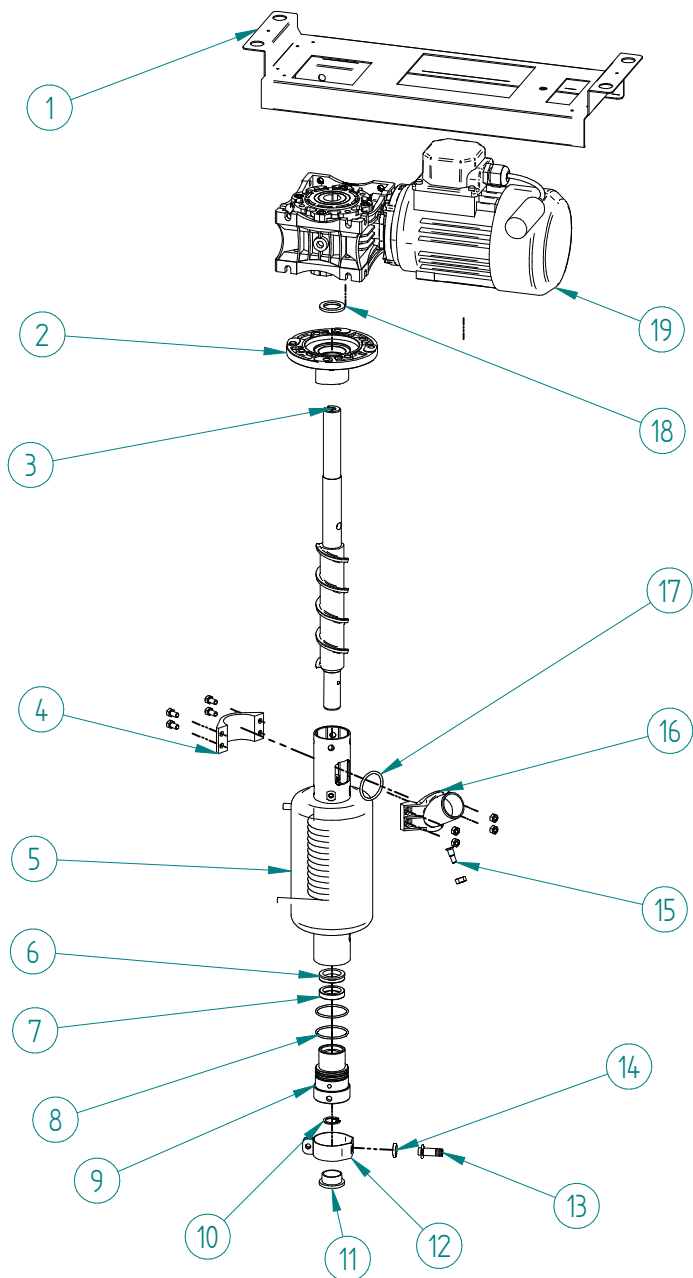

DESPIECE / REPUESTOS
EXPLODED VIEW / SPARE PARTS
EXPLOSIONSZEICHNUNG / ERSATZTEILE
VUE ÉCLATÉÉ / PIÈCES DÉTACHÉES
ESPLOSO / RICAMBI

ITEM	DESCRIPCION	55	95	
1	COMPRESOR	220V/50HZ	31300	31301
		220V/60HZ	32755	32757
		115V/60HZ		32584
2	DESHIDRATADOR		7896	
3	CONDENSADOR		491	
4	PALA VENTILADOR	4040	4887	
5	MOTOR VENTILADOR	220V/50HZ	2170A	960
6	DISTRIBUIDOR GAS CALIENTE		31444	
7	PRESOSTATO CONDENSACION		31160E	
8	PRESOSTATO SEGURIDAD		31660E	
9	CLIP TUBO		3533	

ITEM	DESCRIPCION	55-95
1	BASE CUADRO ELECTRICO	4791
2	PANEL PILOTOS	30566B
3	CABLE PANEL	34162
4	INTERRUPTOR ON/OFF	2300
5	PLACA DE CONTROL	33799
6	TAPA CUADRO ELECTRICO	4790
7	SONDA RAPIDA	30939A

ITEM	DESCRIPCION	55-95
1	SOPORTE MOTOR REDUCTOR	6044
2	PLATO/BRIDA	109
3	HUSILLO	115E
4	BRIDA BOCA EVAPORADOR	1008
5	EVAPORADOR	7012C
6	JUNTA V-RING	80
7	RETEN DOBLE	75
8	JUNTA TORICA COJINETE	86
9	COJINETE INFERIOR	97B
10	ANILLO INTERIOR	1390
11	TAPON COJINETE	92
12	BRIDA ENTRADA AGUA	211
13	ENTRADA AGUA	1005
14	JUNTA TORICA ENTRADA AGUA	1006
15	DRENAJE BOCA	785
16	BOCA SALIDA HIELO	1007
17	JUNTA TORICA BOCA SALIDA HIELO	1391
18	ARANDELA SUPERIOR HUSILLO	6072
19	MOTOR REDUCTOR 220V/50HZ	6486
20	CONJUNTO EVAPORADOR (Del 3 al 17)	6037C

ITEM	DESCRIPCION	55-95
1	COLECTOR DESAGÜE	363
2	VALVULA ENTRADA AGUA	220/50 A 220/50 W 1673 1674
3	TUBO DESAGÜE	33766
4	CUBA STOCK	7380
5	BASCULANTE PUERTA	1123
6	REMATE TUBO TERMOSTATO	666
7	TUBO TERMOSTATO	5219
8	CLIP REMATE	113
9	BOCA SALIDA HIELO	1053
10	CUBA AGUA	34122
11	JUNTA TORICA	34150
12	TUBO ENTRADA EVAPORADOR	34082
13	TAPA CON ELECTRODOS	34123
14	REBOSADERO	2505
15	VALVULA DESAGÜE	220/50 33550
16	CONJUNTO CUBA DE AGUA	34552
17	TUBO SALIDA EVAPORADOR	34083