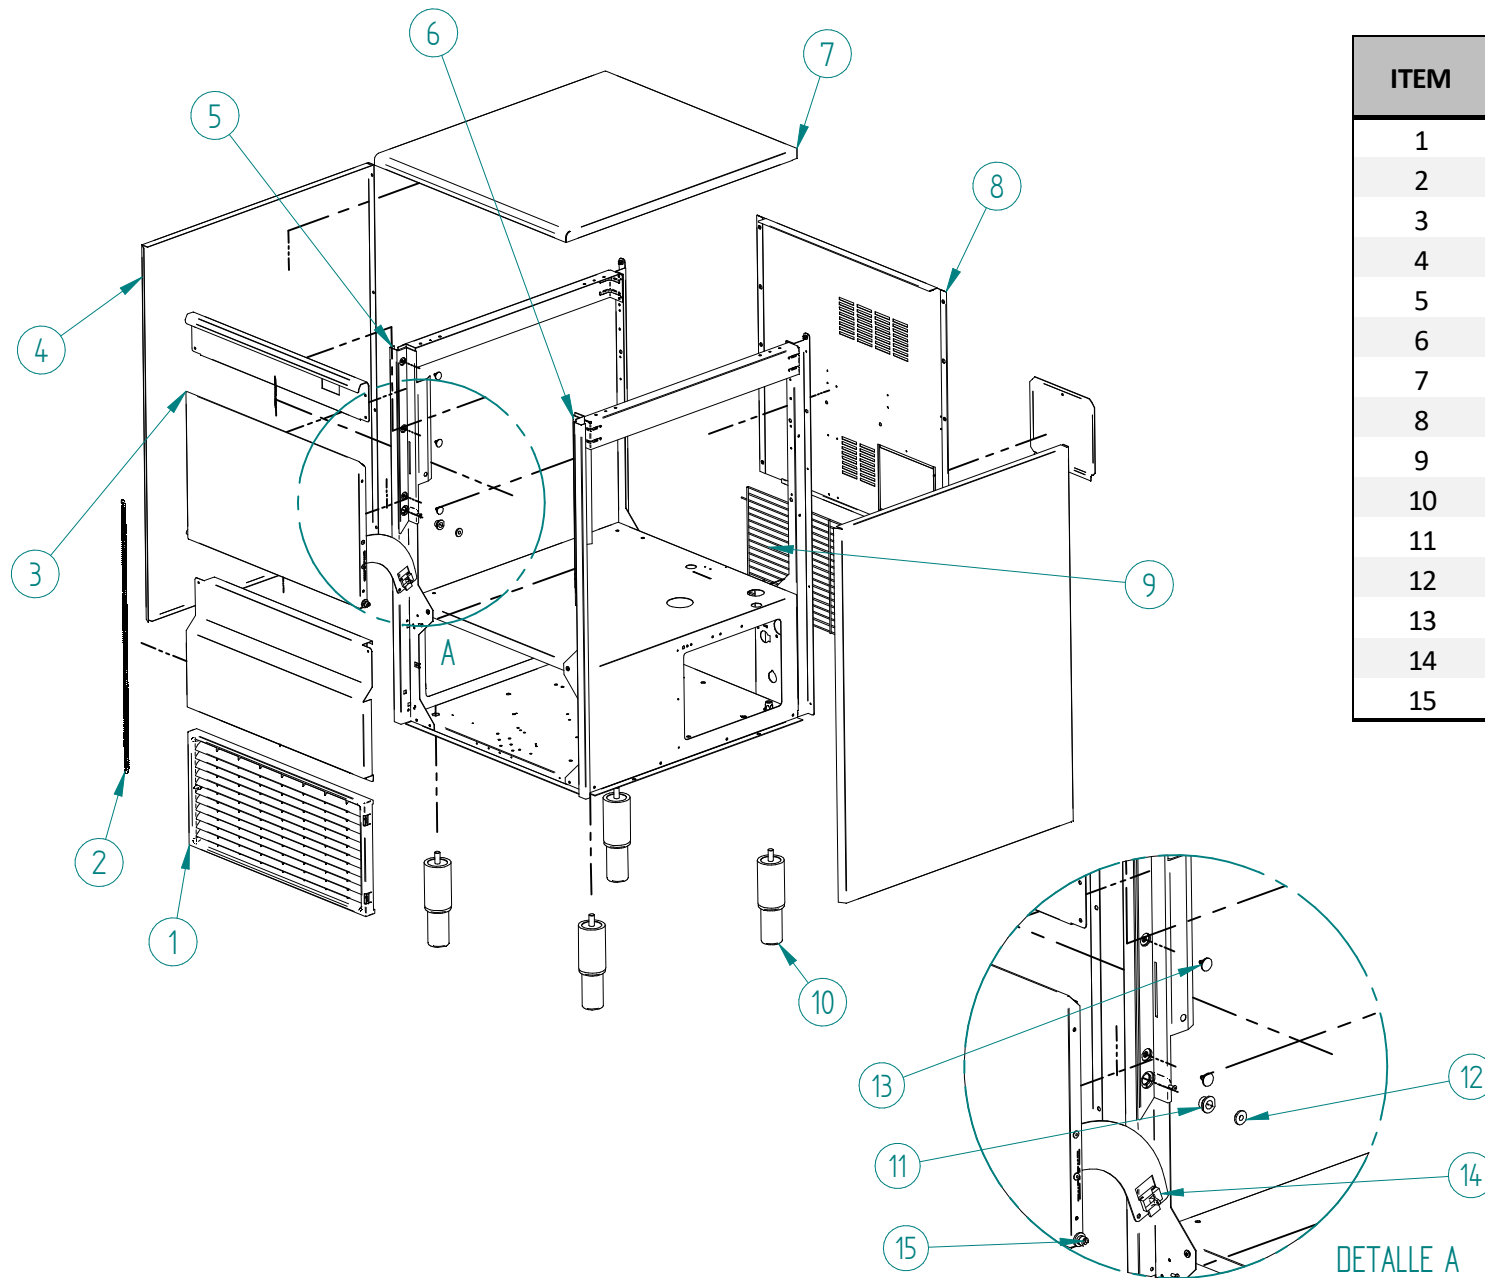

ITEM	DESCRIPCION	CD R290
		55-90
1	REJILLA AIREACIÓN	4400
2	MUELLE PUERTA	702
3	PUERTA	5030
4	LATERALES	489UA
5	REMATE BOCA IZQUIERDO	83
6	REMATE BOCA DERECHO	82
7	CUBIERTA	920A
8	TRASERA	635A
9	REJILLA TRASERA	1728
10	PATA	1478
11	COJINETE PUERTA	1001
12	CASQUILLO EJE PUERTA	155
13	CLIP REMATE BOCA	113
14	TOPE COMPAS PUERTA	156
15	TORNILLO PUERTA	392