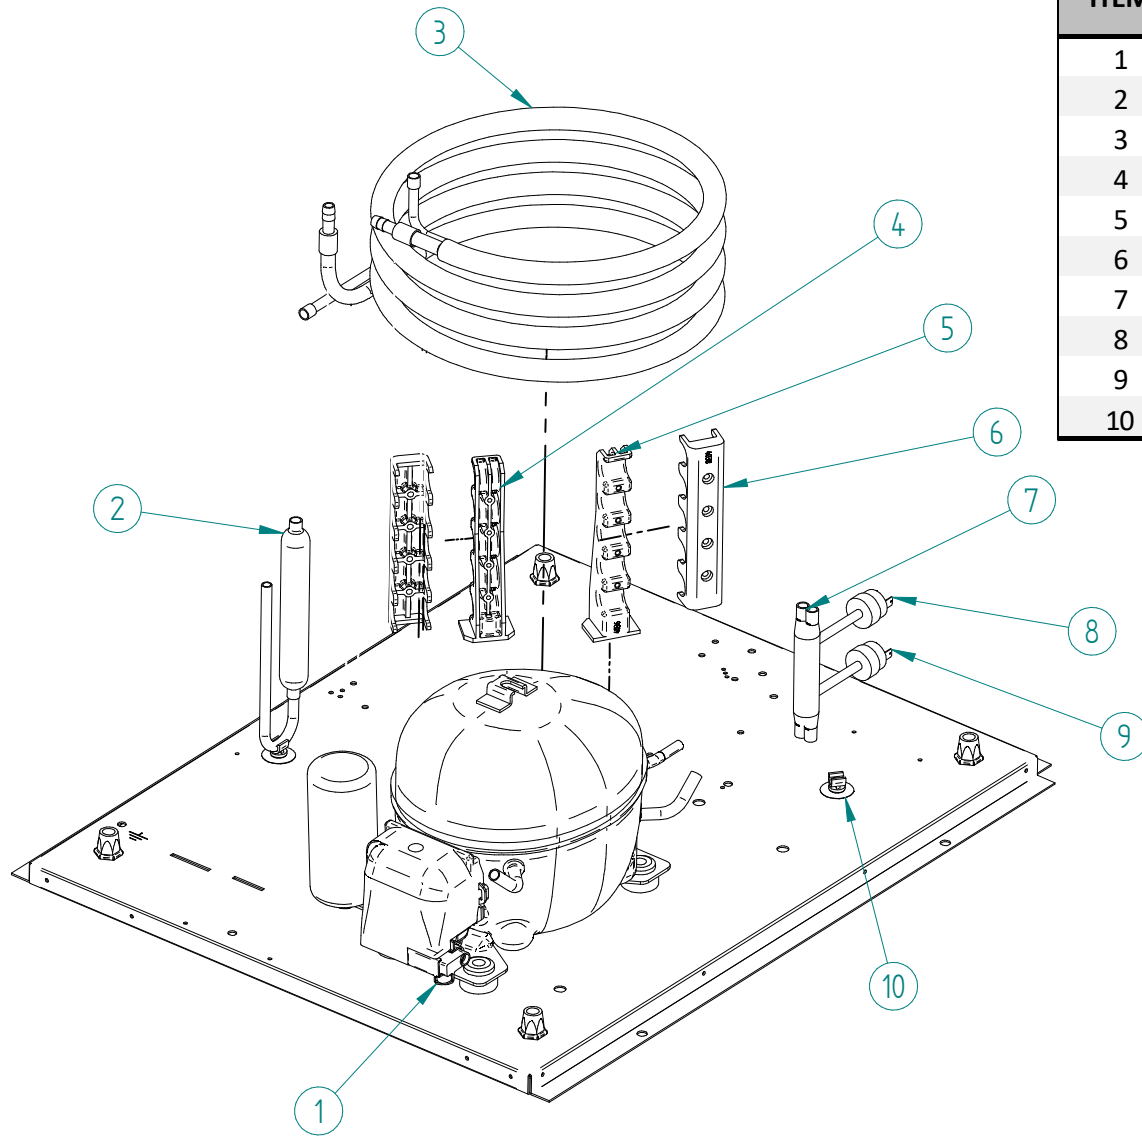

DESPIECE / REPUESTOS  
EXPLODED VIEW / SPARE PARTS  
EXPLOSIONSZEICHNUNG / ERSATZTEILE  
VUE ÉCLATÉE / PIÈCES DÉTACHÉES  
ESPLOSO / RICAMBI

ITEM	DESCRIPCION	CD R290	
		55	90
1	COMPRESOR 220V/50HZ	31300	31301
2	DESHIDRATADOR	7896	
3	CONDENSADOR	491	
4	PALA VENTILADOR	4040	4887
5	MOTOR VENTILADOR 220V/50HZ	2170	960
6	DISTRIBUIDOR GAS CALIENTE	31444	
7	PRESOSTATO CONDENSACION	31160E	
8	PRESOSTATO SEGURIDAD	31660E	
9	CLIP TUBO	3533	

ITEM	DESCRIPCION	CD R290	
		55	90
1	COMPRESOR 220V/50HZ	31300	31301
2	DESHIDRATADOR	7896	
3	CONDENSADOR	5016	5017
4	SOPORTE CONDENSADOR AGUA BAJO	4037	
5	SOPORTE CONDENSADOR AGUA ALTO	4036	
6	SOPORTE CONDENSADOR AGUA EXTERIOR	4038	
7	DISTRIBUIDOR GAS CALIENTE	31444	
8	PRESOSTATO CONDENSACION	31160E	
9	PRESOSTATO SEGURIDAD	31660E	
10	CLIP TUBO	3533	

ITEM	DESCRIPCION	CD R290	
		55-90	
1	TAPA CUADRO ELECTRICO		4790
2	CONTACTOR 220V/50HZ		1002A
3	RELE 220V/50HZ		1003
4	TEMPORIZADOR		2471
5	INTERRUPTOR LAVADO		2300
6	TERMOSTATO STOCK		274
7	BASE CUADRO ELECTRICO		4789
8	INTERRUPTOR ON/OFF		6597
9	LED ROJO		1457
10	LED AMBAR		1458
11	REGLETA		5177
12	CONTACTO AUXILIAR		1004

ITEM	DESCRIPCION	CD R290
		55-90
1	SOPORTE MOTOR REDUCTOR	6044
2	PLATO/BRIDA	109
3	HUSILLO	115D
4	BRIDA BOCA EVAPORADOR	1008
5	EVAPORADOR	7012C
6	JUNTA V-RING	80
7	RETEN DOBLE	75
8	JUNTA TORICA COJINETE	86
9	COJINETE INFERIOR	97A
10	ANILLO INTERIOR	1390
11	TAPON COJINETE	92
12	BRIDA ENTRADA AGUA	211
13	ENTRADA AGUA	1005
14	JUNTA TORICA ENTRADA AGUA	1006
15	DRENAJE BOCA	785
16	BOCA SALIDA HIELO	1007
17	JUNTA TORICA BOCA SALIDA HIELO	1391
18	ARANDELA SUPERIOR HUSILLO	6072
19	MOTOR REDUCTOR 220V/50HZ	6486
20	CONJUNTO EVAPORADOR (Del 3 al 17)	6037C