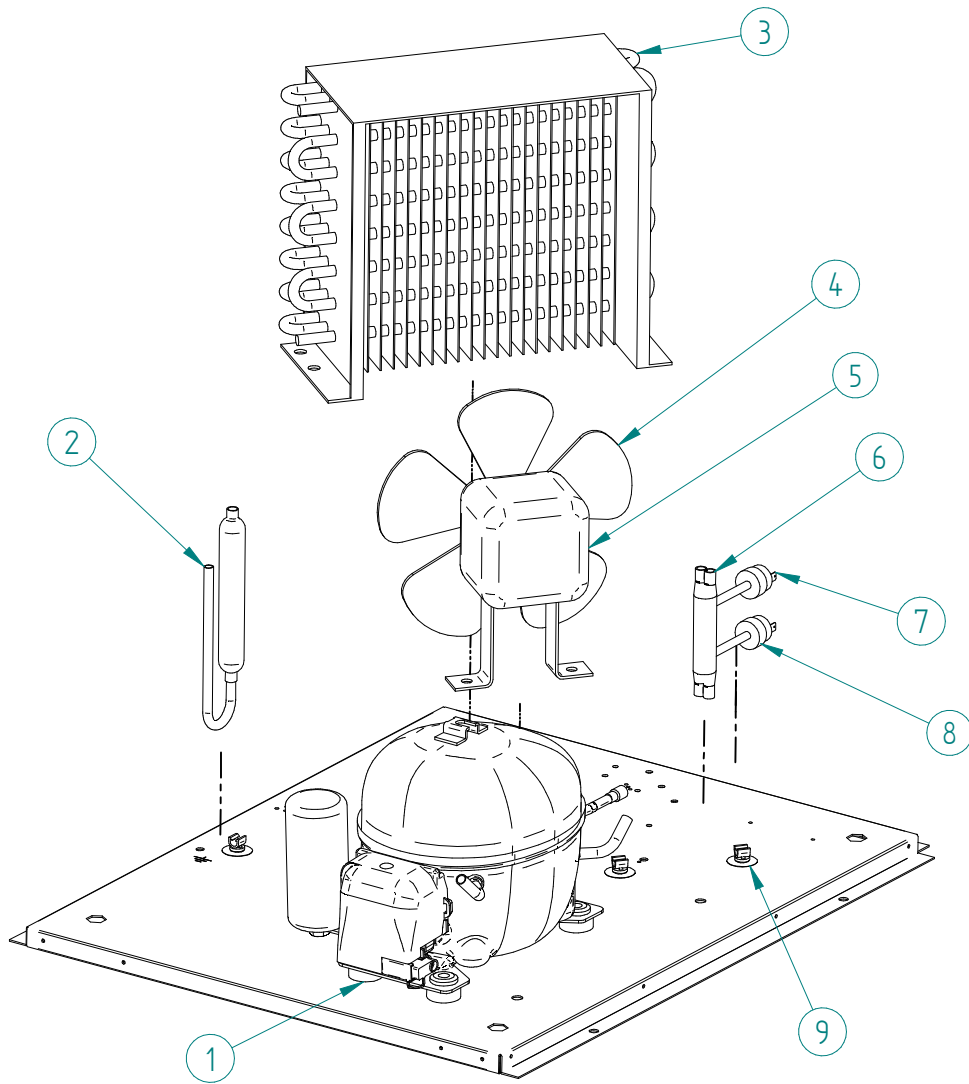

DESPIECE / REPUESTOS  
EXPLODED VIEW / SPARE PARTS  
EXPLOSIONSZEICHNUNG / ERSATZTEILE  
VUE ÉCLATÉE / PIÈCES DÉTACHÉES  
ESPLOSO / RICAMBI

ITEM	DESCRIPCION	CD R290	
		55	90
1	COMPRESOR 220V/50HZ	31300	31301
2	DESHIDRATADOR	7896	
3	CONDENSADOR	491	
4	PALA VENTILADOR	4040	4887
5	MOTOR VENTILADOR 220V/50HZ	2170	960
6	DISTRIBUIDOR GAS CALIENTE	31444	
7	PRESOSTATO CONDENSACION	31160E	
8	PRESOSTATO SEGURIDAD	31660E	
9	CLIP TUBO	3533	

ITEM	DESCRIPCION	CD R290	
		55	90
1	COMPRESOR 220V/50HZ	31300	31301
2	DESHIDRATADOR	7896	
3	CONDENSADOR	5016	5017
4	SOPORTE CONDENSADOR AGUA BAJO	4037	
5	SOPORTE CONDENSADOR AGUA ALTO	4036	
6	SOPORTE CONDENSADOR AGUA EXTERIOR	4038	
7	DISTRIBUIDOR GAS CALIENTE	31444	
8	PRESOSTATO CONDENSACION	31160E	
9	PRESOSTATO SEGURIDAD	31660E	
10	CLIP TUBO	3533	

ITEM	DESCRIPCION	CD R290	
		55-90	
1	TAPA CUADRO ELECTRICO		4790
2	CONTACTOR 220V/50HZ		1002A
3	RELE 220V/50HZ		1003
4	TEMPORIZADOR		2471
5	INTERRUPTOR LAVADO		2300
6	TERMOSTATO STOCK		274
7	BASE CUADRO ELECTRICO		4789
8	INTERRUPTOR ON/OFF		6597
9	LED ROJO		1457
10	LED AMBAR		1458
11	REGLETA		5177
12	CONTACTO AUXILIAR		1004

ITEM	DESCRIPCION	CD R290
		55-90
1	SOPORTE MOTOR REDUCTOR	6044
2	PLATO/BRIDA	109
3	HUSILLO	115D
4	BRIDA BOCA EVAPORADOR	1008
5	EVAPORADOR	7012C
6	JUNTA V-RING	80
7	RETEN DOBLE	75
8	JUNTA TORICA COJINETE	86
9	COJINETE INFERIOR	97A
10	ANILLO INTERIOR	1390
11	TAPON COJINETE	92
12	BRIDA ENTRADA AGUA	211
13	ENTRADA AGUA	1005
14	JUNTA TORICA ENTRADA AGUA	1006
15	DRENAJE BOCA	785
16	BOCA SALIDA HIELO	1007
17	JUNTA TORICA BOCA SALIDA HIELO	1391
18	ARANDELA SUPERIOR HUSILLO	6072
19	MOTOR REDUCTOR 220V/50HZ	6486
20	CONJUNTO EVAPORADOR (Del 3 al 17)	6037C