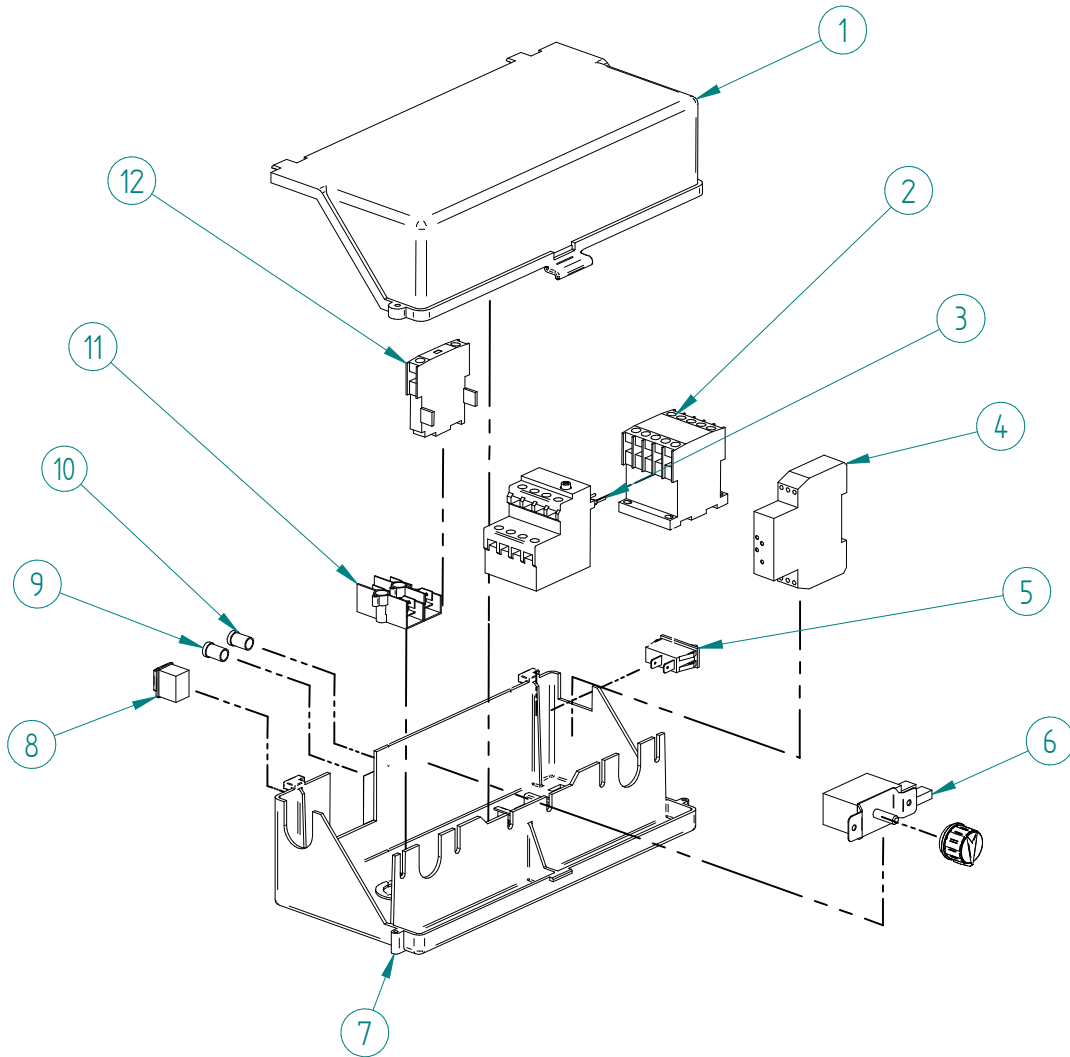

DESPIECE / REPUESTOS  
EXPLODED VIEW / SPARE PARTS  
EXPLOSIONSZEICHNUNG / ERSATZTEILE  
VUE ÉCLATÉE / PIÈCES DÉTACHÉES  
ESPLOSO / RICAMBI

ITEM	DESCRIPCION	CD R290	
		55	90
1	COMPRESOR 220V/50HZ	31300	31301
2	DESHIDRATADOR	7896	
3	CONDENSADOR	491	
4	PALA VENTILADOR	4040	4887
5	MOTOR VENTILADOR 220V/50HZ	2170	960
6	DISTRIBUIDOR GAS CALIENTE	31444	
7	PRESOSTATO CONDENSACION	31160E	
8	PRESOSTATO SEGURIDAD	31660E	
9	CLIP TUBO	3533	

ITEM	DESCRIPCION	CD R290	
		55	90
1	COMPRESOR 220V/50HZ	31300	31301
2	DESHIDRATADOR	7896	
3	CONDENSADOR	5016	5017
4	SOPORTE CONDENSADOR AGUA BAJO	4037	
5	SOPORTE CONDENSADOR AGUA ALTO	4036	
6	SOPORTE CONDENSADOR AGUA EXTERIOR	4038	
7	DISTRIBUIDOR GAS CALIENTE	31444	
8	PRESOSTATO CONDENSACION	31160E	
9	PRESOSTATO SEGURIDAD	31660E	
10	CLIP TUBO	3533	

ITEM	DESCRIPCION	CD R290	
		55-90	
1	TAPA CUADRO ELECTRICO		4790
2	CONTACTOR 220V/50HZ		1002A
3	RELE 220V/50HZ		1003
4	TEMPORIZADOR		2471
5	INTERRUPTOR LAVADO		2300
6	TERMOSTATO STOCK		274
7	BASE CUADRO ELECTRICO		4789
8	INTERRUPTOR ON/OFF		6597
9	LED ROJO		1457
10	LED AMBAR		1458
11	REGLETA		5177
12	CONTACTO AUXILIAR		1004

ITEM	DESCRIPCION	CD R290
		55-90
1	SOPORTE MOTOR REDUCTOR	6044
2	PLATO/BRIDA	109
3	HUSILLO	115D
4	BRIDA BOCA EVAPORADOR	1008
5	EVAPORADOR	7012C
6	JUNTA V-RING	80
7	RETEN DOBLE	75
8	JUNTA TORICA COJINETE	86
9	COJINETE INFERIOR	97A
10	ANILLO INTERIOR	1390
11	TAPON COJINETE	92
12	BRIDA ENTRADA AGUA	211
13	ENTRADA AGUA	1005
14	JUNTA TORICA ENTRADA AGUA	1006
15	DRENAJE BOCA	785
16	BOCA SALIDA HIELO	1007
17	JUNTA TORICA BOCA SALIDA HIELO	1391
18	ARANDELA SUPERIOR HUSILLO	6072
19	MOTOR REDUCTOR 220V/50HZ	6486
20	CONJUNTO EVAPORADOR (Del 3 al 17)	6037C