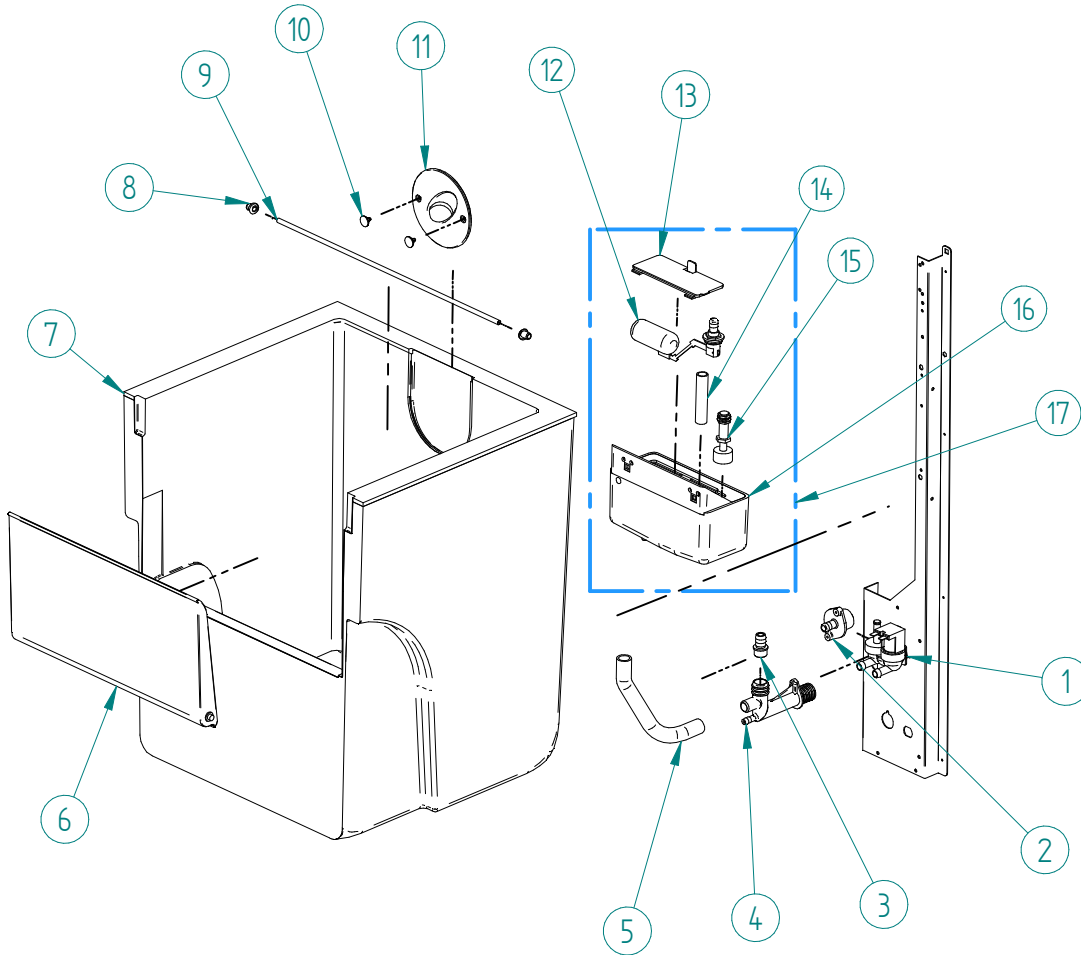

DESPIECE / REPUESTOS  
EXPLODED VIEW / SPARE PARTS  
EXPLOSIONSZEICHNUNG / ERSATZTEILE  
VUE ÉCLATÉE / PIÈCES DÉTACHÉES  
ESPLOSO / RICAMBI

ITEM	DESCRIPCION	CD R290	
		55	90
1	COMPRESOR 220V/50HZ	31300	31301
2	DESHIDRATADOR	7896	
3	CONDENSADOR	491	
4	PALA VENTILADOR	4040	4887
5	MOTOR VENTILADOR 220V/50HZ	2170	960
6	DISTRIBUIDOR GAS CALIENTE	31444	
7	PRESOSTATO CONDENSACION	31160E	
8	PRESOSTATO SEGURIDAD	31660E	
9	CLIP TUBO	3533	

ITEM	DESCRIPCION	CD R290	
		55	90
1	COMPRESOR 220V/50HZ	31300	31301
2	DESHIDRATADOR	7896	
3	CONDENSADOR	5016	5017
4	SOPORTE CONDENSADOR AGUA BAJO	4037	
5	SOPORTE CONDENSADOR AGUA ALTO	4036	
6	SOPORTE CONDENSADOR AGUA EXTERIOR	4038	
7	DISTRIBUIDOR GAS CALIENTE	31444	
8	PRESOSTATO CONDENSACION	31160E	
9	PRESOSTATO SEGURIDAD	31660E	
10	CLIP TUBO	3533	

ITEM	DESCRIPCION	CD R290	
		55-90	
1	TAPA CUADRO ELECTRICO		4790
2	CONTACTOR 220V/50HZ		1002A
3	RELE 220V/50HZ		1003
4	TEMPORIZADOR		2471
5	INTERRUPTOR LAVADO		2300
6	TERMOSTATO STOCK		274
7	BASE CUADRO ELECTRICO		4789
8	INTERRUPTOR ON/OFF		6597
9	LED ROJO		1457
10	LED AMBAR		1458
11	REGLETA		5177
12	CONTACTO AUXILIAR		1004

ITEM	DESCRIPCION	CD R290
		55-90
1	SOPORTE MOTOR REDUCTOR	6044
2	PLATO/BRIDA	109
3	HUSILLO	115D
4	BRIDA BOCA EVAPORADOR	1008
5	EVAPORADOR	7012C
6	JUNTA V-RING	80
7	RETEN DOBLE	75
8	JUNTA TORICA COJINETE	86
9	COJINETE INFERIOR	97A
10	ANILLO INTERIOR	1390
11	TAPON COJINETE	92
12	BRIDA ENTRADA AGUA	211
13	ENTRADA AGUA	1005
14	JUNTA TORICA ENTRADA AGUA	1006
15	DRENAJE BOCA	785
16	BOCA SALIDA HIELO	1007
17	JUNTA TORICA BOCA SALIDA HIELO	1391
18	ARANDELA SUPERIOR HUSILLO	6072
19	MOTOR REDUCTOR 220V/50HZ	6486
20	CONJUNTO EVAPORADOR (Del 3 al 17)	6037C