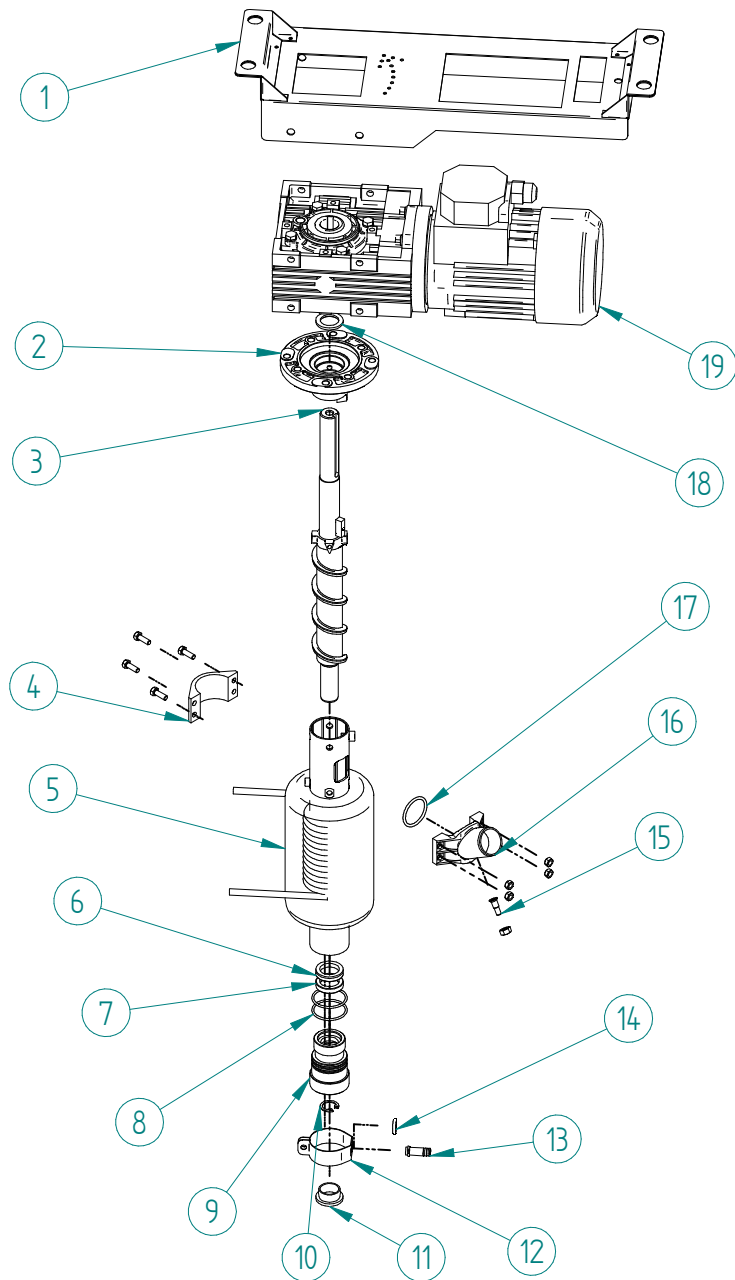

DESPIECE / REPUESTOS  
EXPLODED VIEW / SPARE PARTS  
EXPLOSIONSZEICHNUNG / ERSATZTEILE  
VUE ÉCLATÉE / PIÈCES DÉTACHÉES  
ESPLOSO / RICAMBI

ITEM	DESCRIPCION	CD R290	
		55	90
1	COMPRESOR 220V/50HZ	31300	31301
2	DESHIDRATADOR	7896	
3	CONDENSADOR	491	
4	PALA VENTILADOR	4040	4887
5	MOTOR VENTILADOR 220V/50HZ	2170	960
6	DISTRIBUIDOR GAS CALIENTE	31444	
7	PRESOSTATO CONDENSACION	31160E	
8	PRESOSTATO SEGURIDAD	31660E	
9	CLIP TUBO	3533	

ITEM	DESCRIPCION	CD R290	
		55-90	
1	TAPA CUADRO ELECTRICO		4790
2	CONTACTOR 220V/50HZ		1002A
3	RELE 220V/50HZ		1003
4	TEMPORIZADOR		2471
5	INTERRUPTOR LAVADO		2300
6	TERMOSTATO STOCK		274
7	BASE CUADRO ELECTRICO		4789
8	INTERRUPTOR ON/OFF		6597
9	LED ROJO		1457
10	LED AMBAR		1458
11	REGLETA		5177
12	CONTACTO AUXILIAR		1004

ITEM	DESCRIPCION	CD R290
		55-90
1	SOPORTE MOTOR REDUCTOR	6044
2	PLATO/BRIDA	109
3	HUSILLO	115D
4	BRIDA BOCA EVAPORADOR	1008
5	EVAPORADOR	7012C
6	JUNTA V-RING	80
7	RETEN DOBLE	75
8	JUNTA TORICA COJINETE	86
9	COJINETE INFERIOR	97A
10	ANILLO INTERIOR	1390
11	TAPON COJINETE	92
12	BRIDA ENTRADA AGUA	211
13	ENTRADA AGUA	1005
14	JUNTA TORICA ENTRADA AGUA	1006
15	DRENAJE BOCA	785
16	BOCA SALIDA HIELO	1007
17	JUNTA TORICA BOCA SALIDA HIELO	1391
18	ARANDELA SUPERIOR HUSILLO	6072
19	MOTOR REDUCTOR 220V/50HZ	6486
20	CONJUNTO EVAPORADOR (Del 3 al 17)	6037C

ITEM	DESCRIPCION	CD R290	
		55-90	
1	VALVULA ENTRADA AGUA 220V/50HZ	1910 + 4526	
2	RACOR ENTRADA AGUA	1689	
3	ESPIGA ENTRADA AGUA	1005	
4	COLECTOR DESAGÜE	363	
5	TUBO DESAGÜE	1907	
6	BASCULANTE PUERTA	1123	
7	CUBA STOCK	7380	
8	REMATE TUBO TERMOSTATO	666	
9	TUBO TERMOSTATO	5219	
10	CLIP REMATE	113	
11	BOCA SALIDA HIELO	1053	
12	VALVULA FLOTADOR/BOYA	5340	
13	TAPA REGISTRO CUBA AGUA	1968G	
14	REBOSADERO	2505	
15	SONDA NIVEL	5423	
16	CUBA AGUA	6036A	
17	CONJUNTO CUBA DE AGUA	5231A	