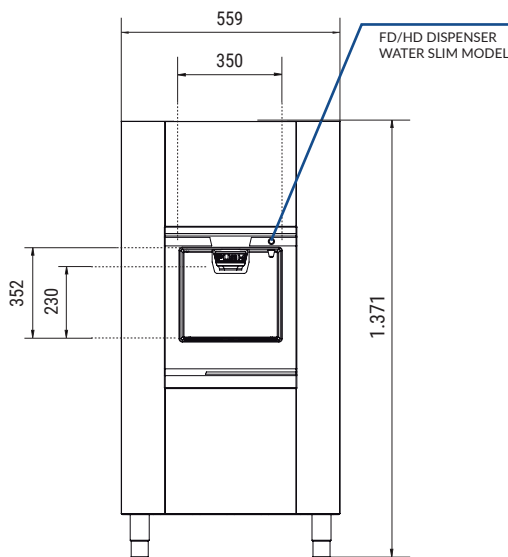

## FD/HD DISPENSER SLIM

**RIGHT SIDE VIEW**  
VISTA LATERAL DERECHA

**TOP VIEW**  
VISTA SUPERIOR

**FRONTAL VIEW**  
VISTA FRONTAL

**REAR VIEW**  
VISTA TRASERA

\* All measurements in mm.  
\* Todas las cotas en mm.

## OPERATING CONDITIONS CONDICIONES DE OPERACIÓN

MODELS MODELOS	(W)43°	FUSE	Bin Capacity 100% VOLUME (Kg)	AHRI Bin Capacity (Kg)	Dispensing Speed (Gr/sg)	(mm)	(mm)	(mm)	(Kg)	(m³)
FD/HD DISPENSER SLIM	200	10	58	47	109	Width 559 Depth 835 Height 1.218*	73	Width 640 Depth 920 Height 1.370	82	0,78
FD/HD DISPENSER W SLIM	200	10	58	47	109	Width 559 Depth 835 Height 1.218*	73	Width 640 Depth 920 Height 1.370	82	0,78