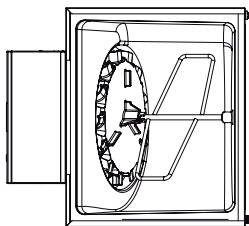

## FEATURES CARACTERÍSTICAS

- ▶ **ICE DISPENSER, OVER IT REQUIRES AT FD/HD ICE MACHINE.**  
ES UN DISPENSADOR DE HIELO SOBRE EL QUE SE COLOCA UNA MÁQUINA FD/HD.
- ▶ **ONLY PRESS AND PLACE A RECIPIENT TO GET ICE. QUICK, COMFORTABLE TO MEET THE DEMANDS OF MANY PEOPLE IN A SHORT TIME. APPROPRIATE FOR BUFFETS, COMMUNITIES, HOTELS, CATERINGS....**  
SÓLO HAY QUE PRESIONAR Y COLOCAR UN RECIPIENTE DEBAJO PARA OBTENER EL HIELO. RÁPIDO, CÓMODO Y PARA ATENDER DEMANDAS DE MUCHAS PERSONAS EN POCO TIEMPO. ADECUADO PARA BUFFETS, COLECTIVIDADES, HOTELES, CATERINGS...
- ▶ **DEPOSIT INSIDE FOR 58 KGS OF ICE.**  
DEPÓSITO PARA UN STOCK DE 58 KGS DE HIELO.
- ▶ **MADE IN STAINLESS STEEL AISI 304 AND SANITARY PLASTIC.**  
REALIZADO EN ACERO INOXIDABLE AISI 304 Y PLÁSTICO SANITARIO.
- ▶ **EASY ACCESS TO INSIDE DEPOSIT FOR CLEANING WITHOUT TAKING ICE MACHINE OUT.**  
ACCESO CÓMODO A LA CUBA PARA SU LIMPIEZA SIN NECESIDAD DE RETIRAR LA MÁQUINA DE HIELO.
- ▶ **OPTIONAL WITH ALSO WATER NET DISPENSER.**  
CON OPCIÓN TAMBIEN DE DISPENSADOR DE AGUA DE RED.
- ▶ **LEGS HEIGHT ADJUSTABLE.**  
ALTURA DE PATAS REGULABLE.

# TECHNICAL SCHEME ESQUEMA TÉCNICO

## FD/HD DISPENSER SLIM

**RIGHT SIDE VIEW**  
VISTA LATERAL DERECHA

**TOP VIEW**  
VISTA SUPERIOR

**FRONTAL VIEW**  
VISTA FRONTAL

**REAR VIEW**  
VISTA TRASERA

\* All measurements in mm.  
\* Todas las cotas en mm.