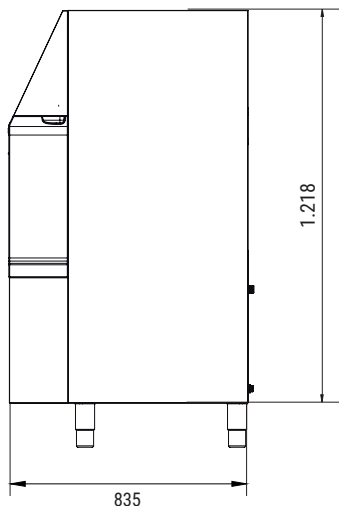

## FD/HD DISPENSER SLIM

**RIGHT SIDE VIEW**  
VISTA LATERAL DERECHA

**TOP VIEW**  
VISTA SUPERIOR

**FRONTAL VIEW**  
VISTA FRONTAL

**REAR VIEW**  
VISTA TRASERA

\* All measurements in mm.  
\* Todas las cotas en mm.