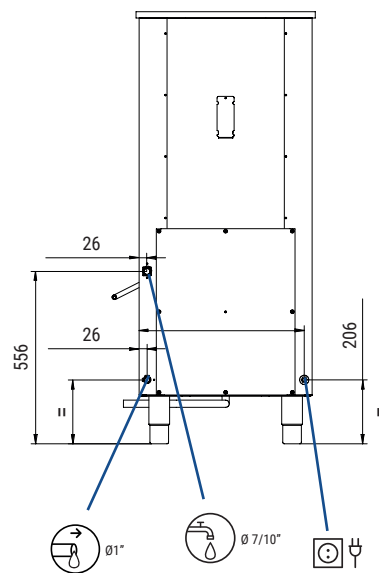

## FD/HD DISPENSER SLIM

**RIGHT SIDE VIEW**  
VISTA LATERAL DERECHA

**TOP VIEW**  
VISTA SUPERIOR

**FRONTAL VIEW**  
VISTA FRONTAL

**REAR VIEW**  
VISTA TRASERA

\* All measurements in mm.  
\* Todas las cotas en mm.

## OPERATING CONDITIONS CONDICIONES DE OPERACIÓN

MODELS MODELOS	(W)43°	FUSE	Bin Capacity 100% VOLUME (Kg)	AHRI Bin Capacity (Kg)	Dispensing Speed (Gr/sg)	(mm)	(mm)	(mm)	(Kg)	(m³)
FD/HD DISPENSER SLIM	200	10	58	47	109	Width 559 Depth 835 Height 1.218*	73	Width 640 Depth 920 Height 1.370	82	0,78
FD/HD DISPENSER W SLIM	200	10	58	47	109	Width 559 Depth 835 Height 1.218*	73	Width 640 Depth 920 Height 1.370	82	0,78