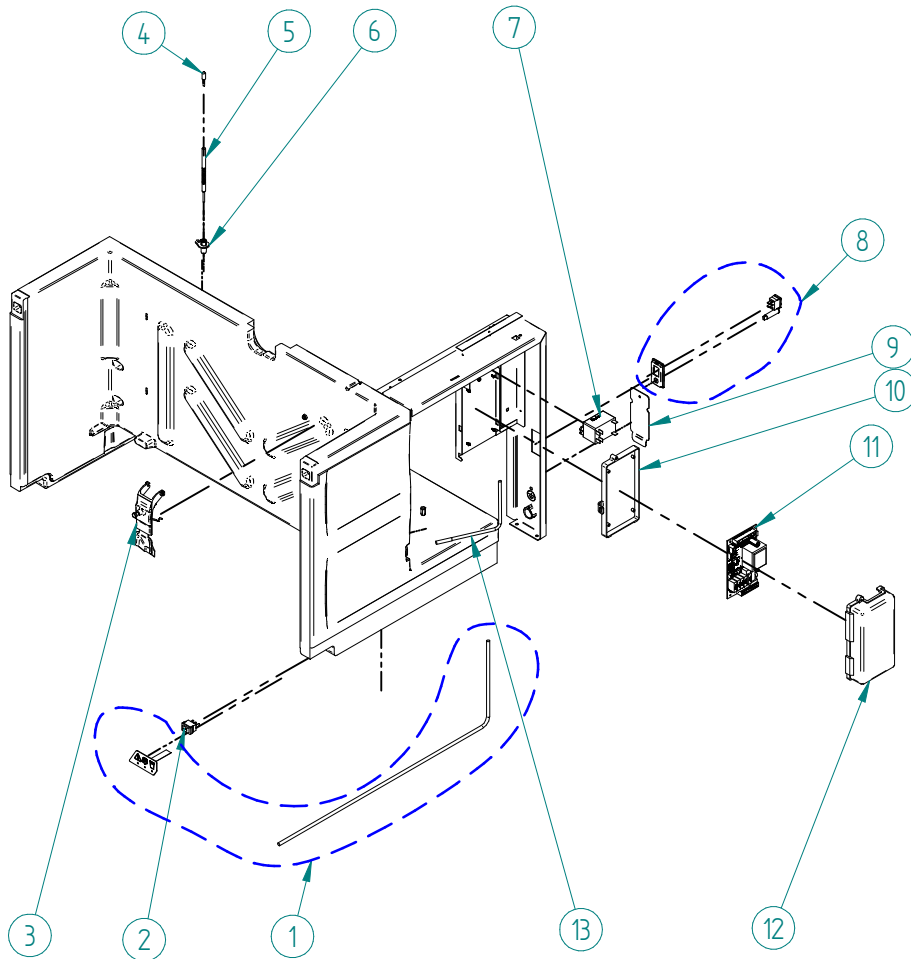

DESPIECE / REPUESTOS  
EXPLODED VIEW / SPARE PARTS  
EXPLOSIONSZEICHNUNG / ERSATZTEILE  
VUE ÉCLATÉÉ / PIÈCES DÉTACHÉES  
ESPLOSO / RICAMBI

ITEM	DESCRIPCION	30"	
		215	
1	COMPRESOR	220V/50HZ	31307
		220V/60HZ	32762
		115V/60HZ	33423
2	CLIP BRIDA 1/4"		3533
3	DESHIDRATADOR		7896
4	MOTOR VENTILADOR	220V/50-60HZ	35515
		115V/60HZ	35515
5	VALVULA DE EXPANSION		31524
6	SOPORTE VENTILADOR		6500U
7	CONDENSADOR		32156
8	PALA VENTILADOR	220V/50-60HZ	6398
		115V/60HZ	35173
9	VALVULA GAS CALIENTE		6396
10	BOBINA VALVULA GAS CALIENTE	220V/50-60HZ	5173
		115V/60HZ	5414
11	KIT PRESOSTATOS		32695K

ITEM	DESCRIPCION	30"	
		215	
1	CLIP BRIDA 1/4"	3533	
2	COMPRESOR	220V/50HZ	31307
		115V/60HZ	33423
3	KIT PRESOSTATOS	32695K	
4	SEP PARTICULAS	1570	
5	VALVULA GAS CALIENTE	6396	
6	BOBINA VALVULA GAS CALIENTE	220V/50HZ	5173
		115V/60HZ	5414
7	VALVULA DE EXPANSION	31524	
8	CONDENSADOR	33671	
9	DESHIDRATADOR	7896	

ITEM	DESCRIPCION	30"	
		215	
1	KIT DISPLAY MS 220V/50-60HZ 115V/60HZ	34577K	N/A
2	INTERRUPTOR 3 POSICIONES	6161	
3	SENSOR ESPESOR	6334B	
4	ANILLA COMPRESION	504	
5	SENSOR NIVEL AGUA AISLADO	30982	
6	SOPORTE Sonda AGUA	8670	
7	RELE 220V/50-60HZ 115V/60HZ	32502	32501
8	KIT INTERRUPTOR CON PILOTO AZUL	32416K	
9	TAPA ACOMETIDA 220V/50-60HZ 115V/60HZ	N/A	31921
10	CAJA ELECTRICA	2181	
11	PLACA ELECTRONICA 220V/50-60HZ 115V/60HZ	34642	6253D
12	TAPA CAJA ELECTRICA	30861	
13	SENSOR	6521A	

ITEM	DESCRIPCION	30"
		215
1	CUBETA AGUA	6078
2	EVAPORADOR 1"	6337A
	EVAPORADOR 1/2"	6338A
3	CORTINA	6081K
4	TUBO 3/8	3363
5	REMATE TUBO EVAPORADOR	6132
6	DISTRIBUIDOR	Ø7 Restrictor 30039G
		Ø9 Restrictor 6485G
7	TUBO DESAGUE	6131
8	VALVULA AGUA	220V/50-60HZ 6183
		115V/60HZ 6182
9	COLECTOR DESAGUE	6206
10	BOMBA	220V/50-60HZ 6509
		115V/60HZ 6508
11	ELECTROVALVULA	220V/50-60HZ 7688
		115V/60HZ 6984
12	TUBO IMPULSION SUPERIOR	6129A
13	TUBO PVC	6526
14	TUBO IMPULSION INFERIOR	6130A