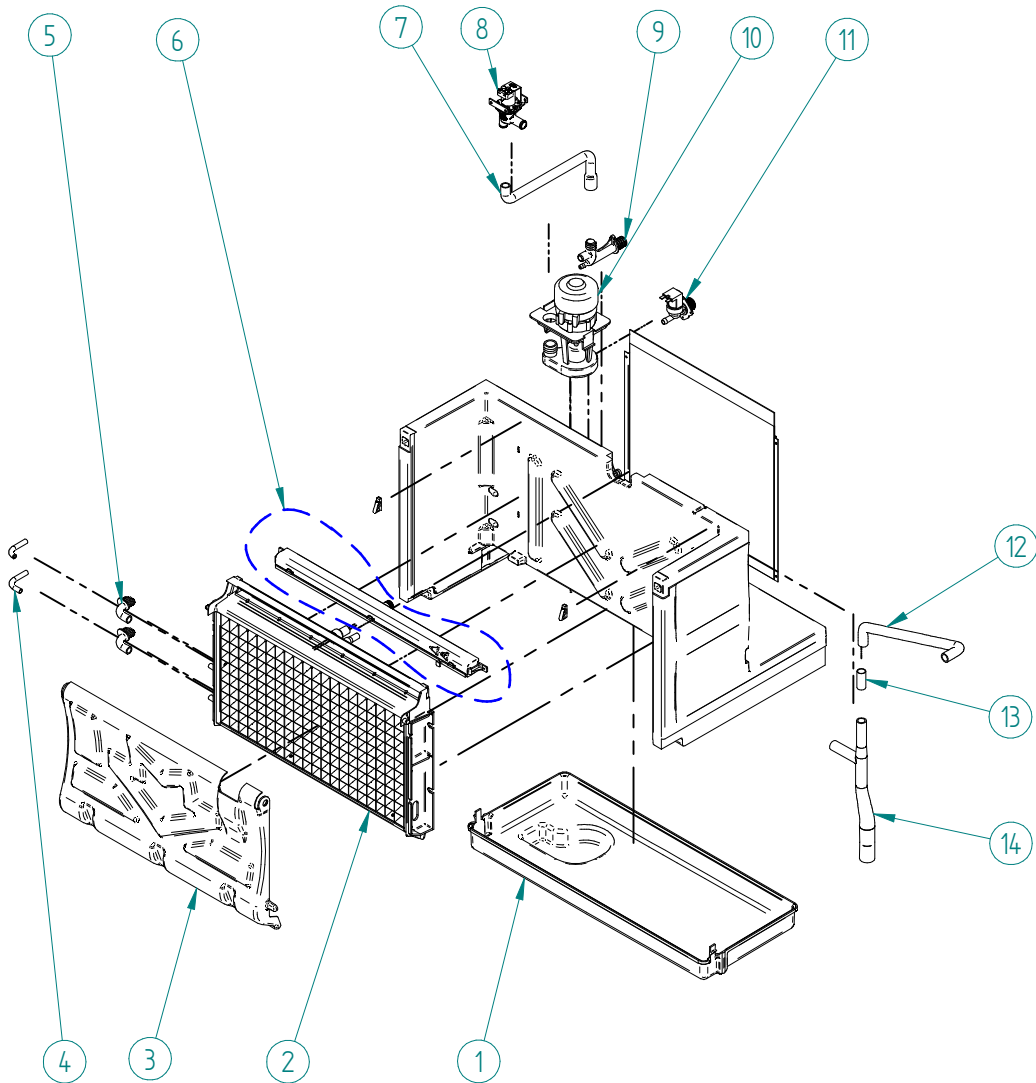

DESPIECE / REPUESTOS  
EXPLODED VIEW / SPARE PARTS  
EXPLOSIONSZEICHNUNG / ERSATZTEILE  
VUE ÉCLATÉÉ / PIÈCES DÉTACHÉES  
ESPLOSO / RICAMBI

ITEM	DESCRIPCION	30"	
		215	
1	COMPRESOR	220V/50HZ	31307
		220V/60HZ	32762
		115V/60HZ	33423
2	CLIP BRIDA 1/4"		3533
3	DESHIDRATADOR		7896
4	MOTOR VENTILADOR	220V/50-60HZ	35515
		115V/60HZ	35515
5	VALVULA DE EXPANSION		31524
6	SOPORTE VENTILADOR		6500U
7	CONDENSADOR		32156
8	PALA VENTILADOR	220V/50-60HZ	6398
		115V/60HZ	35173
9	VALVULA GAS CALIENTE		6396
10	BOBINA VALVULA GAS CALIENTE	220V/50-60HZ	5173
		115V/60HZ	5414
11	KIT PRESOSTATOS		32695K

ITEM	DESCRIPCION	30"	
		215	
1	CLIP BRIDA 1/4"	3533	
2	COMPRESOR	220V/50HZ	31307
		115V/60HZ	33423
3	KIT PRESOSTATOS	32695K	
4	SEP PARTICULAS	1570	
5	VALVULA GAS CALIENTE	6396	
6	BOBINA VALVULA GAS CALIENTE	220V/50HZ	5173
		115V/60HZ	5414
7	VALVULA DE EXPANSION	31524	
8	CONDENSADOR	33671	
9	DESHIDRATADOR	7896	

ITEM	DESCRIPCION	30"	
		215	
1	KIT DISPLAY MS 220V/50-60HZ 115V/60HZ	34577K	N/A
2	INTERRUPTOR 3 POSICIONES	6161	
3	SENSOR ESPESOR	6334B	
4	ANILLA COMPRESION	504	
5	SENSOR NIVEL AGUA AISLADO	30982	
6	SOPORTE Sonda AGUA	8670	
7	RELE 220V/50-60HZ 115V/60HZ	32502	32501
8	KIT INTERRUPTOR CON PILOTO AZUL	32416K	
9	TAPA ACOMETIDA 220V/50-60HZ 115V/60HZ	N/A	31921
10	CAJA ELECTRICA	2181	
11	PLACA ELECTRONICA 220V/50-60HZ 115V/60HZ	34642	6253D
12	TAPA CAJA ELECTRICA	30861	
13	SENSOR	6521A	

ITEM	DESCRIPCION	30"
		215
1	CUBETA AGUA	6078
2	EVAPORADOR 1"	6337A
	EVAPORADOR 1/2"	6338A
3	CORTINA	6081K
4	TUBO 3/8	3363
5	REMATE TUBO EVAPORADOR	6132
6	DISTRIBUIDOR	Ø7 Restrictor 30039G
		Ø9 Restrictor 6485G
7	TUBO DESAGUE	6131
8	VALVULA AGUA	220V/50-60HZ 6183
		115V/60HZ 6182
9	COLECTOR DESAGUE	6206
10	BOMBA	220V/50-60HZ 6509
		115V/60HZ 6508
11	ELECTROVALVULA	220V/50-60HZ 7688
		115V/60HZ 6984
12	TUBO IMPULSION SUPERIOR	6129A
13	TUBO PVC	6526
14	TUBO IMPULSION INFERIOR	6130A