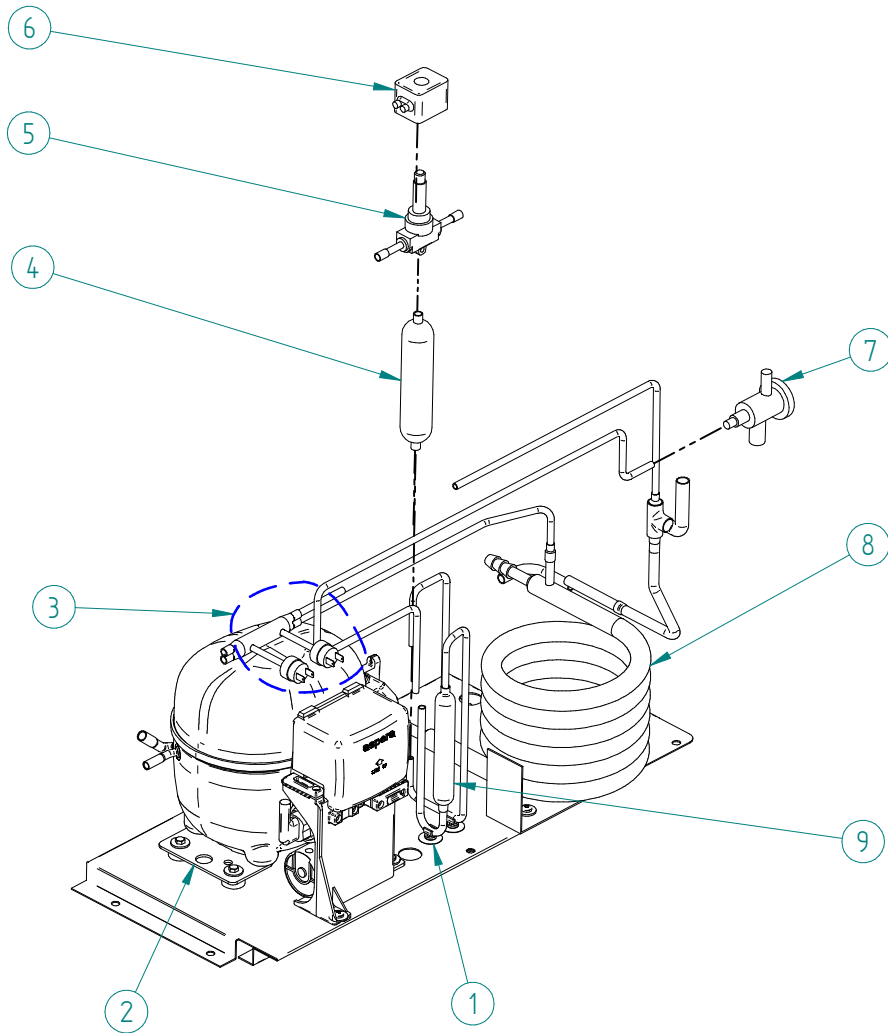

DESPIECE / REPUESTOS  
EXPLODED VIEW / SPARE PARTS  
EXPLOSIONSZEICHNUNG / ERSATZTEILE  
VUE ÉCLATÉÉ / PIÈCES DÉTACHÉES  
ESPLOSO / RICAMBI

ITEM	DESCRIPCION	30"	
		215	
1	COMPRESOR	220V/50HZ	31307
		220V/60HZ	32762
		115V/60HZ	33423
2	CLIP BRIDA 1/4"		3533
3	DESHIDRATADOR		7896
4	MOTOR VENTILADOR	220V/50-60HZ	35515
		115V/60HZ	35515
5	VALVULA DE EXPANSION		31524
6	SOPORTE VENTILADOR		6500U
7	CONDENSADOR		32156
8	PALA VENTILADOR	220V/50-60HZ	6398
		115V/60HZ	35173
9	VALVULA GAS CALIENTE		6396
10	BOBINA VALVULA GAS CALIENTE	220V/50-60HZ	5173
		115V/60HZ	5414
11	KIT PRESOSTATOS		32695K

ITEM	DESCRIPCION	30"	
		215	
1	CLIP BRIDA 1/4"	3533	
2	COMPRESOR	220V/50HZ	31307
		115V/60HZ	33423
3	KIT PRESOSTATOS	32695K	
4	SEP PARTICULAS	1570	
5	VALVULA GAS CALIENTE	6396	
6	BOBINA VALVULA GAS CALIENTE	220V/50HZ	5173
		115V/60HZ	5414
7	VALVULA DE EXPANSION	31524	
8	CONDENSADOR	33671	
9	DESHIDRATADOR	7896	

ITEM	DESCRIPCION	30"	
		215	
1	KIT DISPLAY MS 220V/50-60HZ 115V/60HZ	34577K	N/A
2	INTERRUPTOR 3 POSICIONES	6161	
3	SENSOR ESPESOR	6334B	
4	ANILLA COMPRESION	504	
5	SENSOR NIVEL AGUA AISLADO	30982	
6	SOPORTE Sonda AGUA	8670	
7	RELE 220V/50-60HZ 115V/60HZ	32502	32501
8	KIT INTERRUPTOR CON PILOTO AZUL	32416K	
9	TAPA ACOMETIDA 220V/50-60HZ 115V/60HZ	N/A	31921
10	CAJA ELECTRICA	2181	
11	PLACA ELECTRONICA 220V/50-60HZ 115V/60HZ	34642	6253D
12	TAPA CAJA ELECTRICA	30861	
13	SENSOR	6521A	

ITEM	DESCRIPCION	30"
		215
1	CUBETA AGUA	6078
2	EVAPORADOR 1"	6337A
	EVAPORADOR 1/2"	6338A
3	CORTINA	6081K
4	TUBO 3/8	3363
5	REMATE TUBO EVAPORADOR	6132
6	DISTRIBUIDOR	Ø7 Restrictor 30039G
		Ø9 Restrictor 6485G
7	TUBO DESAGUE	6131
8	VALVULA AGUA	220V/50-60HZ 6183
		115V/60HZ 6182
9	COLECTOR DESAGUE	6206
10	BOMBA	220V/50-60HZ 6509
		115V/60HZ 6508
11	ELECTROVALVULA	220V/50-60HZ 7688
		115V/60HZ 6984
12	TUBO IMPULSION SUPERIOR	6129A
13	TUBO PVC	6526
14	TUBO IMPULSION INFERIOR	6130A