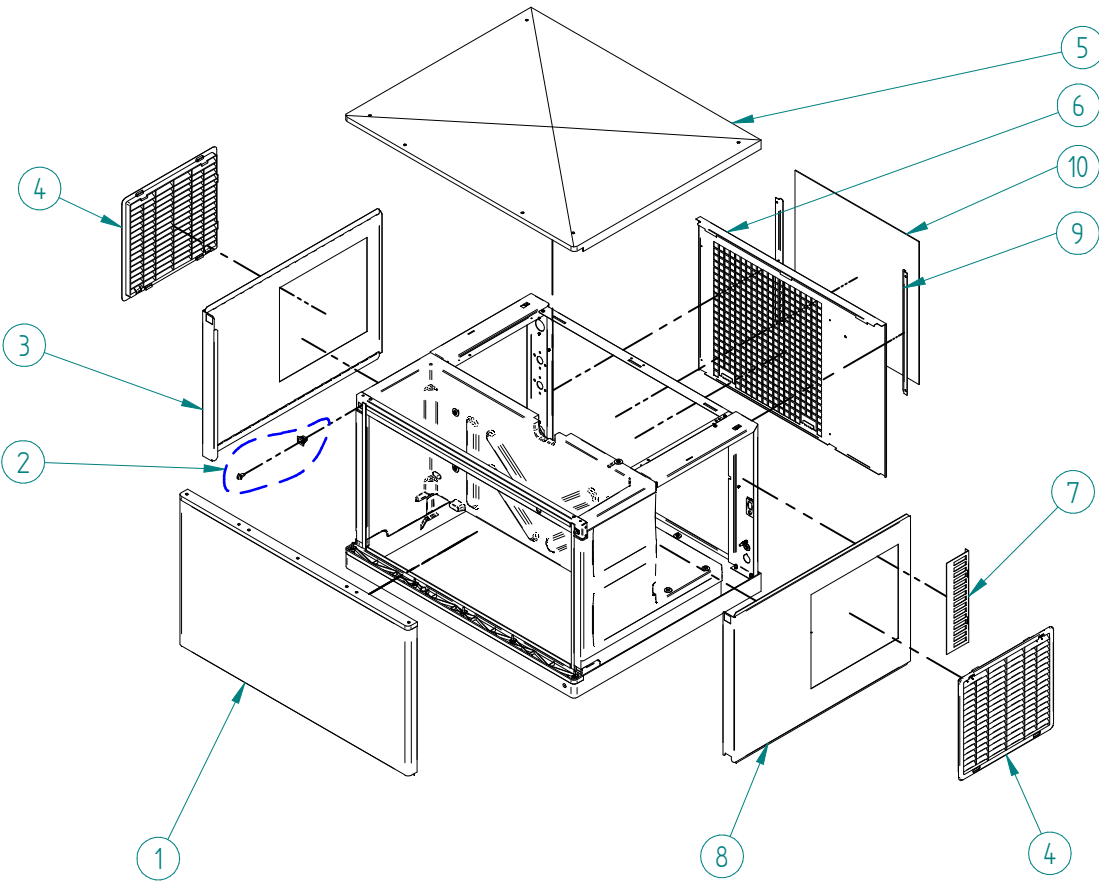

DESPIECE / REPUESTOS  
EXPLODED VIEW / SPARE PARTS  
EXPLOSIONSZEICHNUNG / ERSATZTEILE  
VUE ÉCLATÉÉ / PIÈCES DÉTACHÉES  
ESPLOSO / RICAMBI

ITEM	DESCRIPCION	30"	
		215	
1	COMPRESOR	220V/50HZ	31307
		220V/60HZ	32762
		115V/60HZ	33423
2	CLIP BRIDA 1/4"		3533
3	DESHIDRATADOR		7896
4	MOTOR VENTILADOR	220V/50-60HZ	35515
		115V/60HZ	35515
5	VALVULA DE EXPANSION		31524
6	SOPORTE VENTILADOR		6500U
7	CONDENSADOR		32156
8	PALA VENTILADOR	220V/50-60HZ	6398
		115V/60HZ	35173
9	VALVULA GAS CALIENTE		6396
10	BOBINA VALVULA GAS CALIENTE	220V/50-60HZ	5173
		115V/60HZ	5414
11	KIT PRESOSTATOS		32695K

ITEM	DESCRIPCION	30"	
		215	
1	CLIP BRIDA 1/4"	3533	
2	COMPRESOR	220V/50HZ	31307
		115V/60HZ	33423
3	KIT PRESOSTATOS	32695K	
4	SEP PARTICULAS	1570	
5	VALVULA GAS CALIENTE	6396	
6	BOBINA VALVULA GAS CALIENTE	220V/50HZ	5173
		115V/60HZ	5414
7	VALVULA DE EXPANSION	31524	
8	CONDENSADOR	33671	
9	DESHIDRATADOR	7896	

ITEM	DESCRIPCION	30"	
		215	
1	KIT DISPLAY MS 220V/50-60HZ 115V/60HZ	34577K	N/A
2	INTERRUPTOR 3 POSICIONES	6161	
3	SENSOR ESPESOR	6334B	
4	ANILLA COMPRESION	504	
5	SENSOR NIVEL AGUA AISLADO	30982	
6	SOPORTE Sonda AGUA	8670	
7	RELE 220V/50-60HZ 115V/60HZ	32502	32501
8	KIT INTERRUPTOR CON PILOTO AZUL	32416K	
9	TAPA ACOMETIDA 220V/50-60HZ 115V/60HZ	N/A	31921
10	CAJA ELECTRICA	2181	
11	PLACA ELECTRONICA 220V/50-60HZ 115V/60HZ	34642	6253D
12	TAPA CAJA ELECTRICA	30861	
13	SENSOR	6521A	

ITEM	DESCRIPCION	30"
		215
1	CUBETA AGUA	6078
2	EVAPORADOR 1"	6337A
	EVAPORADOR 1/2"	6338A
3	CORTINA	6081K
4	TUBO 3/8	3363
5	REMATE TUBO EVAPORADOR	6132
6	DISTRIBUIDOR	Ø7 Restrictor 30039G
		Ø9 Restrictor 6485G
7	TUBO DESAGUE	6131
8	VALVULA AGUA	220V/50-60HZ 6183
		115V/60HZ 6182
9	COLECTOR DESAGUE	6206
10	BOMBA	220V/50-60HZ 6509
		115V/60HZ 6508
11	ELECTROVALVULA	220V/50-60HZ 7688
		115V/60HZ 6984
12	TUBO IMPULSION SUPERIOR	6129A
13	TUBO PVC	6526
14	TUBO IMPULSION INFERIOR	6130A