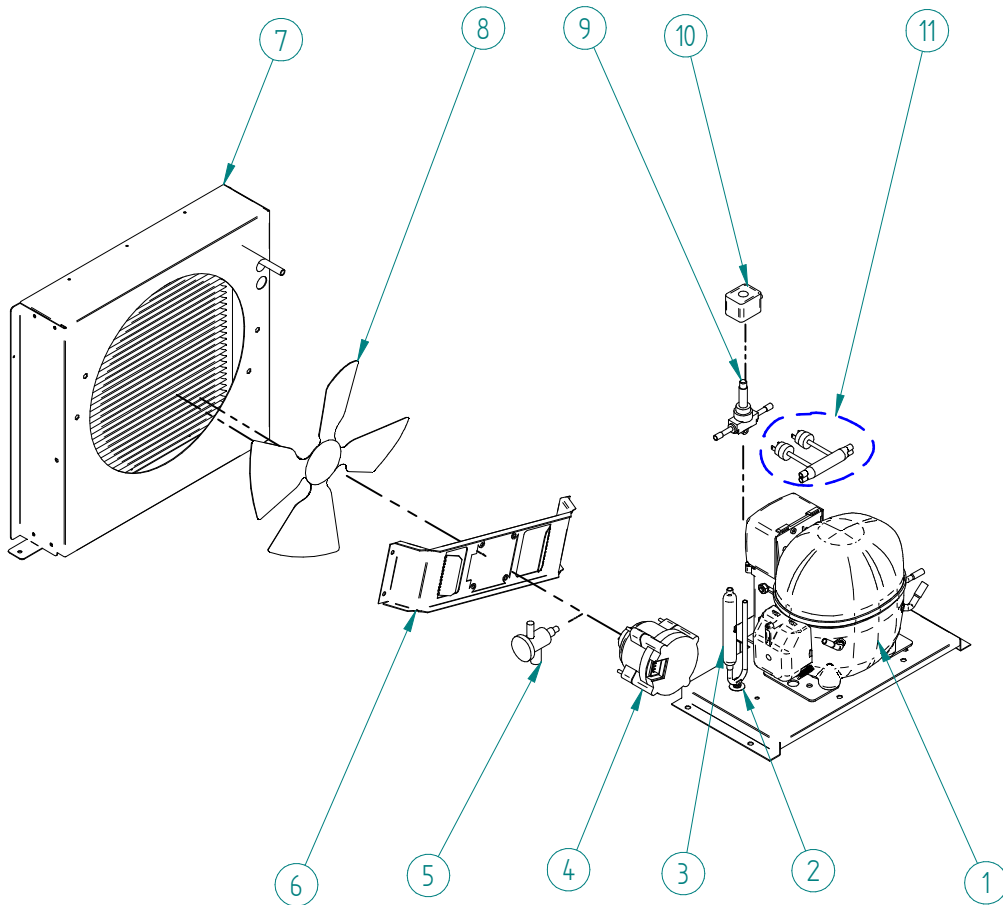

DESPIECE / REPUESTOS  
EXPLODED VIEW / SPARE PARTS  
EXPLOSIONSZEICHNUNG / ERSATZTEILE  
VUE ÉCLATÉÉ / PIÈCES DÉTACHÉES  
ESPLOSO / RICAMBI

ITEM	DESCRIPCION	30"	
		215	
1	COMPRESOR	220V/50HZ	31307
		220V/60HZ	32762
		115V/60HZ	33423
2	CLIP BRIDA 1/4"		3533
3	DESHIDRATADOR		7896
4	MOTOR VENTILADOR	220V/50-60HZ	35515
		115V/60HZ	35515
5	VALVULA DE EXPANSION		31524
6	SOPORTE VENTILADOR		6500U
7	CONDENSADOR		32156
8	PALA VENTILADOR	220V/50-60HZ	6398
		115V/60HZ	35173
9	VALVULA GAS CALIENTE		6396
10	BOBINA VALVULA GAS CALIENTE	220V/50-60HZ	5173
		115V/60HZ	5414
11	KIT PRESOSTATOS		32695K

ITEM	DESCRIPCION	30"	
		215	
1	CLIP BRIDA 1/4"	3533	
2	COMPRESOR	220V/50HZ	31307
		115V/60HZ	33423
3	KIT PRESOSTATOS	32695K	
4	SEP PARTICULAS	1570	
5	VALVULA GAS CALIENTE	6396	
6	BOBINA VALVULA GAS CALIENTE	220V/50HZ	5173
		115V/60HZ	5414
7	VALVULA DE EXPANSION	31524	
8	CONDENSADOR	33671	
9	DESHIDRATADOR	7896	

ITEM	DESCRIPCION	30"	
		215	
1	KIT DISPLAY MS 220V/50-60HZ 115V/60HZ	34577K	N/A
2	INTERRUPTOR 3 POSICIONES	6161	
3	SENSOR ESPESOR	6334B	
4	ANILLA COMPRESION	504	
5	SENSOR NIVEL AGUA AISLADO	30982	
6	SOPORTE Sonda AGUA	8670	
7	RELE 220V/50-60HZ 115V/60HZ	32502	32501
8	KIT INTERRUPTOR CON PILOTO AZUL	32416K	
9	TAPA ACOMETIDA 220V/50-60HZ 115V/60HZ	N/A	31921
10	CAJA ELECTRICA	2181	
11	PLACA ELECTRONICA 220V/50-60HZ 115V/60HZ	34642	6253D
12	TAPA CAJA ELECTRICA	30861	
13	SENSOR	6521A	

ITEM	DESCRIPCION	30"
		215
1	CUBETA AGUA	6078
2	EVAPORADOR 1"	6337A
	EVAPORADOR 1/2"	6338A
3	CORTINA	6081K
4	TUBO 3/8	3363
5	REMATE TUBO EVAPORADOR	6132
6	DISTRIBUIDOR	Ø7 Restrictor 30039G
		Ø9 Restrictor 6485G
7	TUBO DESAGUE	6131
8	VALVULA AGUA	220V/50-60HZ 6183
		115V/60HZ 6182
9	COLECTOR DESAGUE	6206
10	BOMBA	220V/50-60HZ 6509
		115V/60HZ 6508
11	ELECTROVALVULA	220V/50-60HZ 7688
		115V/60HZ 6984
12	TUBO IMPULSION SUPERIOR	6129A
13	TUBO PVC	6526
14	TUBO IMPULSION INFERIOR	6130A