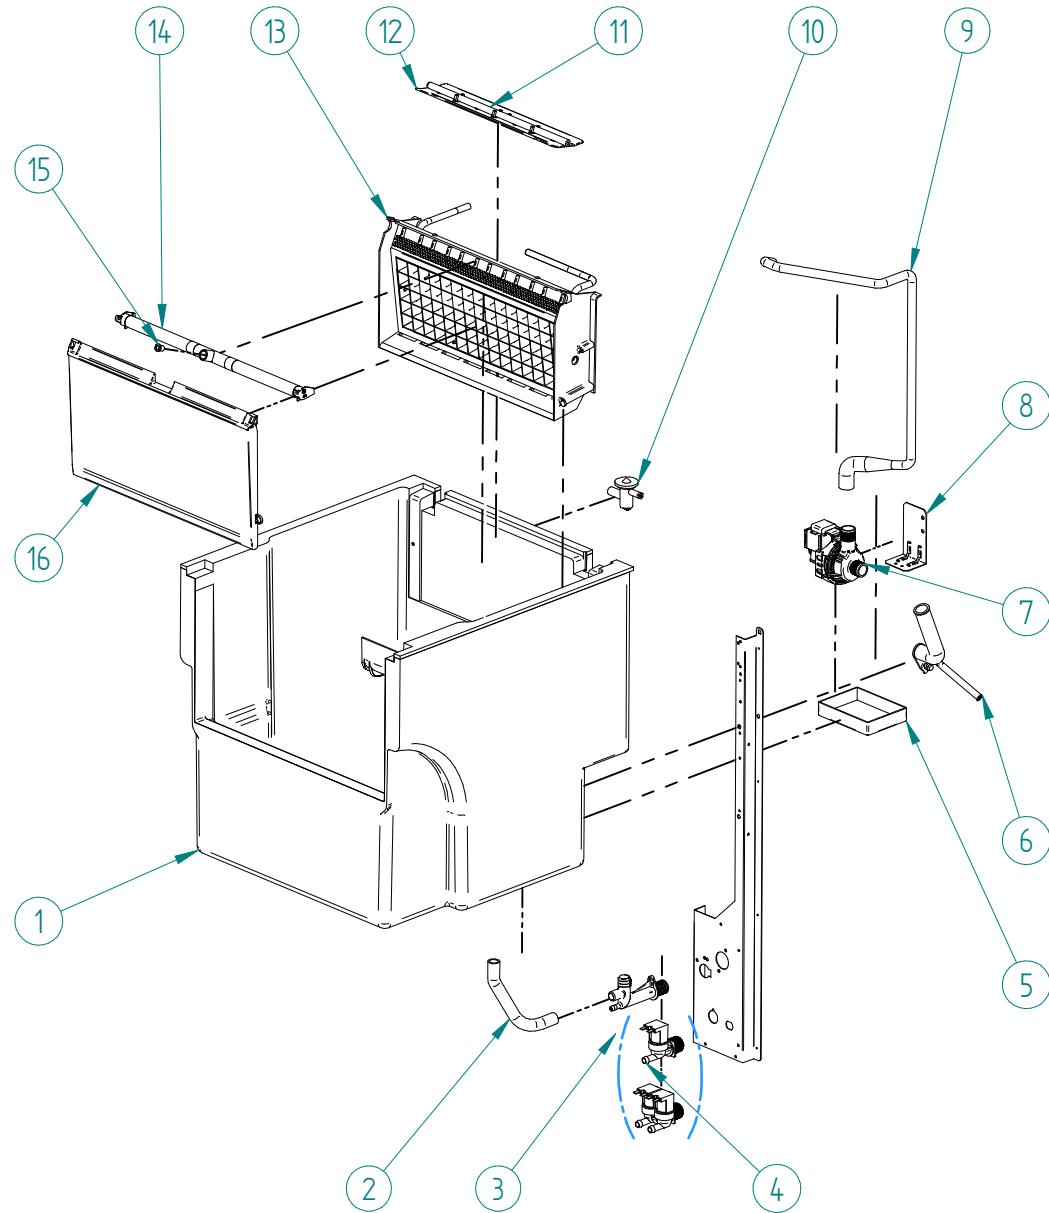

DESPIECE / REPUESTOS
EXPLODED VIEW / SPARE PARTS
EXPLOSIONSZEICHNUNG / ERSATZTEILE
VUE ÉCLATÉE / PIÈCES DÉTACHÉES
ESPLOSO / RICAMBI

ITEM	DESCRIPCION	FDHD R290				
		50	70	100	150	
1	COMPRESOR	220V/50HZ	31300	31302	31303	31306
		220V/60HZ		N/A		32761
		115V/60HZ	31450	31451	31452	31454
2	CLIP TUBO		3533			
3	DESHIDRATADOR		7896			
4	PALA VENTILADOR		4887			
5	MOTOR VENTILADOR	220V/50-60HZ	28			
		115V/60HZ	4890			
6	CONDENSADOR		486	487	32251	
7	DISTRIBUIDOR GAS CALIENTE		31444			
8	PRESOSTATO CONDENSACION		31160E			
9	PRESOSTATO SEGURIDAD		31660E			
10	BOBINA VALV. GAS CALIENTE	220V/50-60HZ	5173			
		115V/60HZ	5414			
11	VALVULA GAS CALIENTE		1468		1473	

ITEM	DESCRIPCION	FDHD R290			
		50	70	100	150
1	BASE CUADRO ELECTRICO 220V/50-60HZ 115V/60HZ		31570A		
2	PASACABLES D20		31746		
3	PLACA ELECTRONICA 220V/50-60HZ 115V/60HZ		8143D		
4	PULSADOR LIMPIEZA		31719		
5	TAPA CUADRO ELECTRICO		31571A		
6	INTERRUPTOR		32416		
7	LED VERDE		4280		
8	SONDA TEMPERATURA		32644		
9	SENSOR CORTINA		6521A		
10	CLIP PLACA ELECTRONICA		31544		

ITEM	DESCRIPCION	FDHD R290			
		50	70	100	150
1	REJILLA AIREACION	4393		8699	8700
2	MUELLE PUERTA		702		
3	PUERTA	5791		6295	6296
4	EMBELLECEDOR INTERRUPTOR		32441		
5A	LATERAL DERECHO	489UA		6285	6287
5B	LATERAL IZQUIERDO			6286	6288
6	REMATE BOCA IZQUIERDO			83	
7	CAJA INTERRUPTOR		31665		
8	REMATE BOCA DERECHO			82	
9	CUBIERTA	4170A		6283A	6284A
10	TRASERA	4172A		6300	6301
11	TAPA REGISTRO			6306	
12	REJILLA TRASERA	4088		6209	2192
13	PATA			1478	
14	COJINETE PUERTA			1001	
15	CASQUILLO EJE PUERTA			155	
16	CLIP REMATE BOCA			113	
17	TOPE COMPAS PUERTA			156	
18	TORNILLO PUERTA			392	