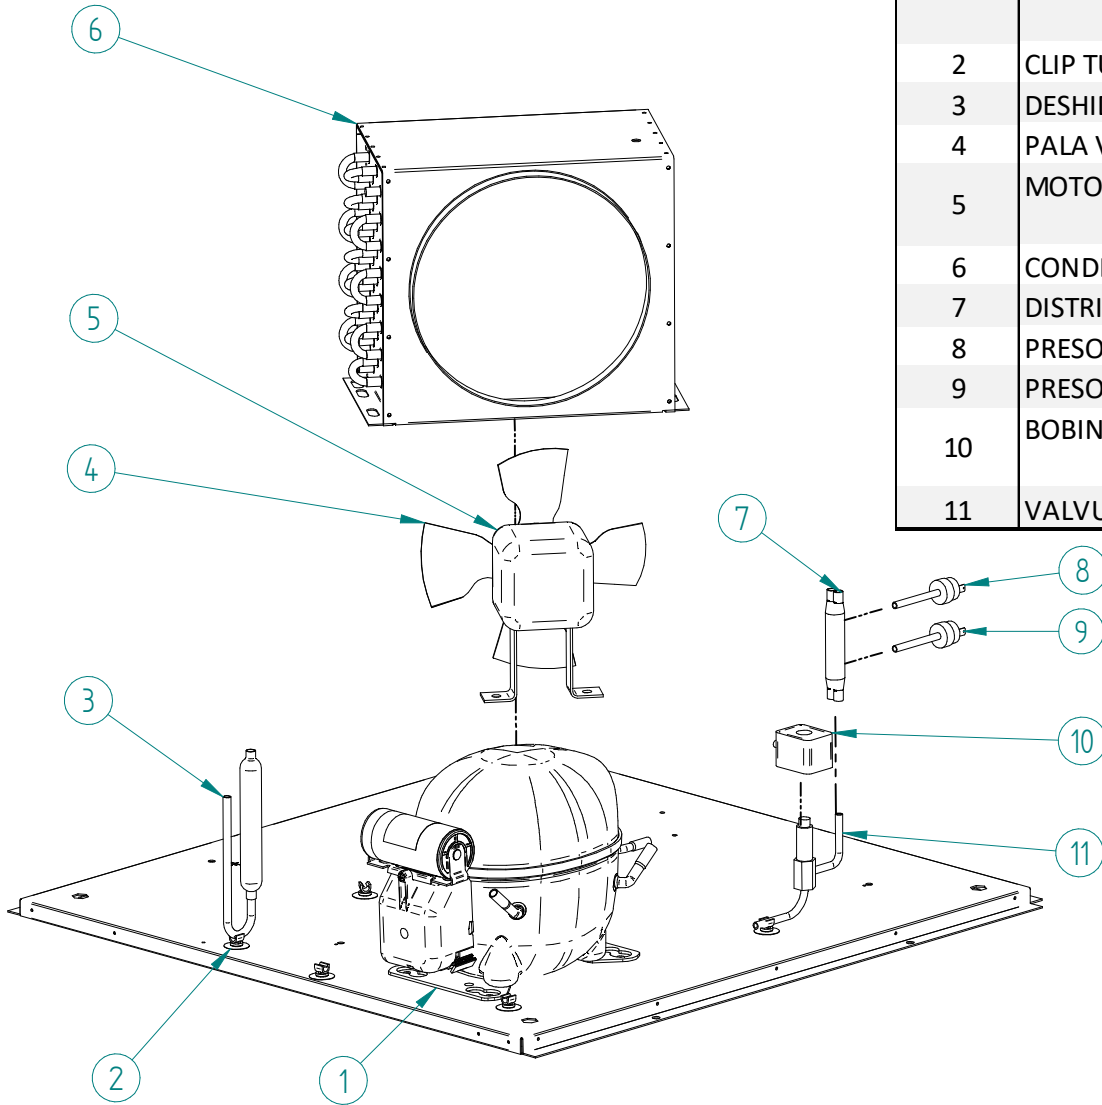

DESPIECE / REPUESTOS
EXPLODED VIEW / SPARE PARTS
EXPLOSIONSZEICHNUNG / ERSATZTEILE
VUE ÉCLATÉE / PIÈCES DÉTACHÉES
ESPLOSO / RICAMBI

ITEM	DESCRIPCION	FDHD R290				
		50	70	100	150	
1	COMPRESOR	220V/50HZ	31300	31302	31303	31306
		220V/60HZ		N/A		32761
		115V/60HZ	31450	31451	31452	31454
2	CLIP TUBO		3533			
3	DESHIDRATADOR		7896			
4	PALA VENTILADOR		4887			
5	MOTOR VENTILADOR	220V/50-60HZ	28			
		115V/60HZ	4890			
6	CONDENSADOR		486	487	32251	
7	DISTRIBUIDOR GAS CALIENTE		31444			
8	PRESOSTATO CONDENSACION		31160E			
9	PRESOSTATO SEGURIDAD		31660E			
10	BOBINA VALV. GAS CALIENTE	220V/50-60HZ	5173			
		115V/60HZ	5414			
11	VALVULA GAS CALIENTE		1468		1473	

ITEM	DESCRIPCION	FDHD R290			
		50	70	100	150
1	BASE CUADRO ELECTRICO 220V/50-60HZ 115V/60HZ		31570A		
2	PASACABLES D20		31746		
3	PLACA ELECTRONICA 220V/50-60HZ 115V/60HZ		8143D		
4	PULSADOR LIMPIEZA		31719		
5	TAPA CUADRO ELECTRICO		31571A		
6	INTERRUPTOR		32416		
7	LED VERDE		4280		
8	SONDA TEMPERATURA		32644		
9	SENSOR CORTINA		6521A		
10	CLIP PLACA ELECTRONICA		31544		

ITEM	DESCRIPCION	FDHD R290			
		50	70	100	150
1	REJILLA AIREACION	4393		8699	8700
2	MUELLE PUERTA		702		
3	PUERTA	5791		6295	6296
4	EMBELLECEDOR INTERRUPTOR		32441		
5A	LATERAL DERECHO	489UA		6285	6287
5B	LATERAL IZQUIERDO			6286	6288
6	REMATE BOCA IZQUIERDO			83	
7	CAJA INTERRUPTOR		31665		
8	REMATE BOCA DERECHO			82	
9	CUBIERTA	4170A		6283A	6284A
10	TRASERA	4172A		6300	6301
11	TAPA REGISTRO			6306	
12	REJILLA TRASERA	4088		6209	2192
13	PATA			1478	
14	COJINETE PUERTA			1001	
15	CASQUILLO EJE PUERTA			155	
16	CLIP REMATE BOCA			113	
17	TOPE COMPAS PUERTA			156	
18	TORNILLO PUERTA			392	