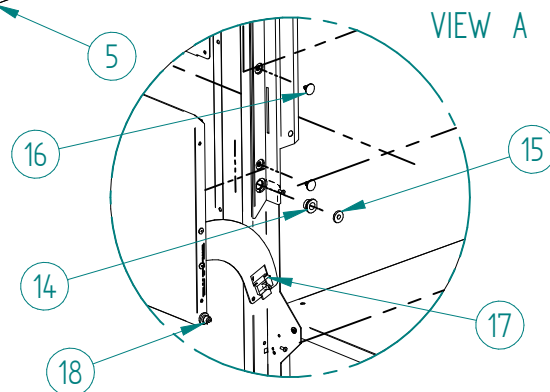

DESPIECE / REPUESTOS
EXPLODED VIEW / SPARE PARTS
EXPLOSIONSZEICHNUNG / ERSATZTEILE
VUE ÉCLATÉE / PIÈCES DÉTACHÉES
ESPLOSO / RICAMBI

ITEM	DESCRIPCION	FDHD R290				
		50	70	100	150	
1	COMPRESOR	220V/50HZ	31300	31302	31303	31306
		220V/60HZ		N/A		32761
		115V/60HZ	31450	31451	31452	31454
2	CLIP TUBO		3533			
3	DESHIDRATADOR		7896			
4	PALA VENTILADOR		4887			
5	MOTOR VENTILADOR	220V/50-60HZ	28			
		115V/60HZ	4890			
6	CONDENSADOR		486	487	32251	
7	DISTRIBUIDOR GAS CALIENTE		31444			
8	PRESOSTATO CONDENSACION		31160E			
9	PRESOSTATO SEGURIDAD		31660E			
10	BOBINA VALV. GAS CALIENTE	220V/50-60HZ	5173			
		115V/60HZ	5414			
11	VALVULA GAS CALIENTE		1468		1473	

ITEM	DESCRIPCION	FDHD R290			
		50	70	100	150
1	BASE CUADRO ELECTRICO 220V/50-60HZ 115V/60HZ		31570A		
2	PASACABLES D20		31746		
3	PLACA ELECTRONICA 220V/50-60HZ 115V/60HZ		8143D		
4	PULSADOR LIMPIEZA		31719		
5	TAPA CUADRO ELECTRICO		31571A		
6	INTERRUPTOR		32416		
7	LED VERDE		4280		
8	SONDA TEMPERATURA		32644		
9	SENSOR CORTINA		6521A		
10	CLIP PLACA ELECTRONICA		31544		

ITEM	DESCRIPCION	FDHD R290			
		50	70	100	150
1	REJILLA AIREACION	4393		8699	8700
2	MUELLE PUERTA		702		
3	PUERTA	5791		6295	6296
4	EMBELLECEDOR INTERRUPTOR		32441		
5A	LATERAL DERECHO	489UA		6285	6287
5B	LATERAL IZQUIERDO			6286	6288
6	REMATE BOCA IZQUIERDO			83	
7	CAJA INTERRUPTOR		31665		
8	REMATE BOCA DERECHO			82	
9	CUBIERTA	4170A		6283A	6284A
10	TRASERA	4172A		6300	6301
11	TAPA REGISTRO			6306	
12	REJILLA TRASERA	4088		6209	2192
13	PATA			1478	
14	COJINETE PUERTA			1001	
15	CASQUILLO EJE PUERTA			155	
16	CLIP REMATE BOCA			113	
17	TOPE COMPAS PUERTA			156	
18	TORNILLO PUERTA			392	