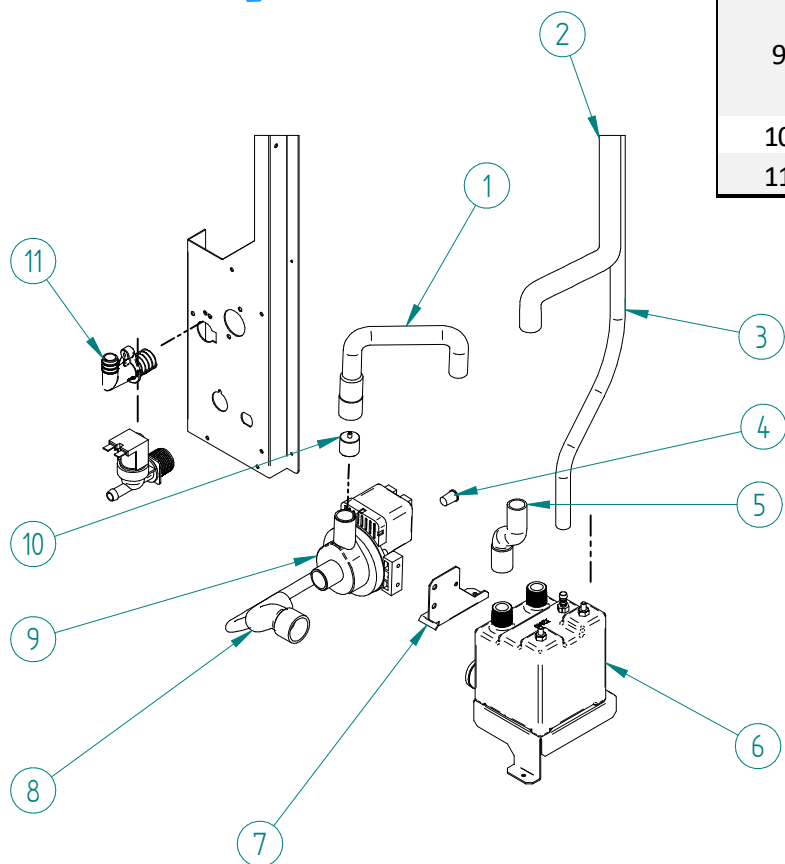

ITEM	DESCRIPCION	FDHD R290			
		50	70	100	150
1	TUBO DESAGÜE FORZADO IMPULSION		32457		
2	TUBO DESAGÜE FORZADO DESCARGA CUBETA		32453		
3	TUBO RESPIRADERO		1719		
4	TAPON		614		
5	TUBO DESAGÜE FORZADO DESCARGA CUBA		32456		
6	CONJUNTO CUBETA DESAGÜE FORZADO		32571		32625
7	SOPORTE BOMBA DESAGÜE FORZADO		32573		32786
8	TUBO DESAGÜE FORZADO ASPIRACION		32455		
9	BOMBA DESAGÜE FORZADO		220V/50Hz		32624
			220V/60Hz		32622
			115V/60Hz		32623
10	VALVULA DE RETENCION RX3/4		32451		
11	COLECTOR DESAGÜE FORZADO		30850