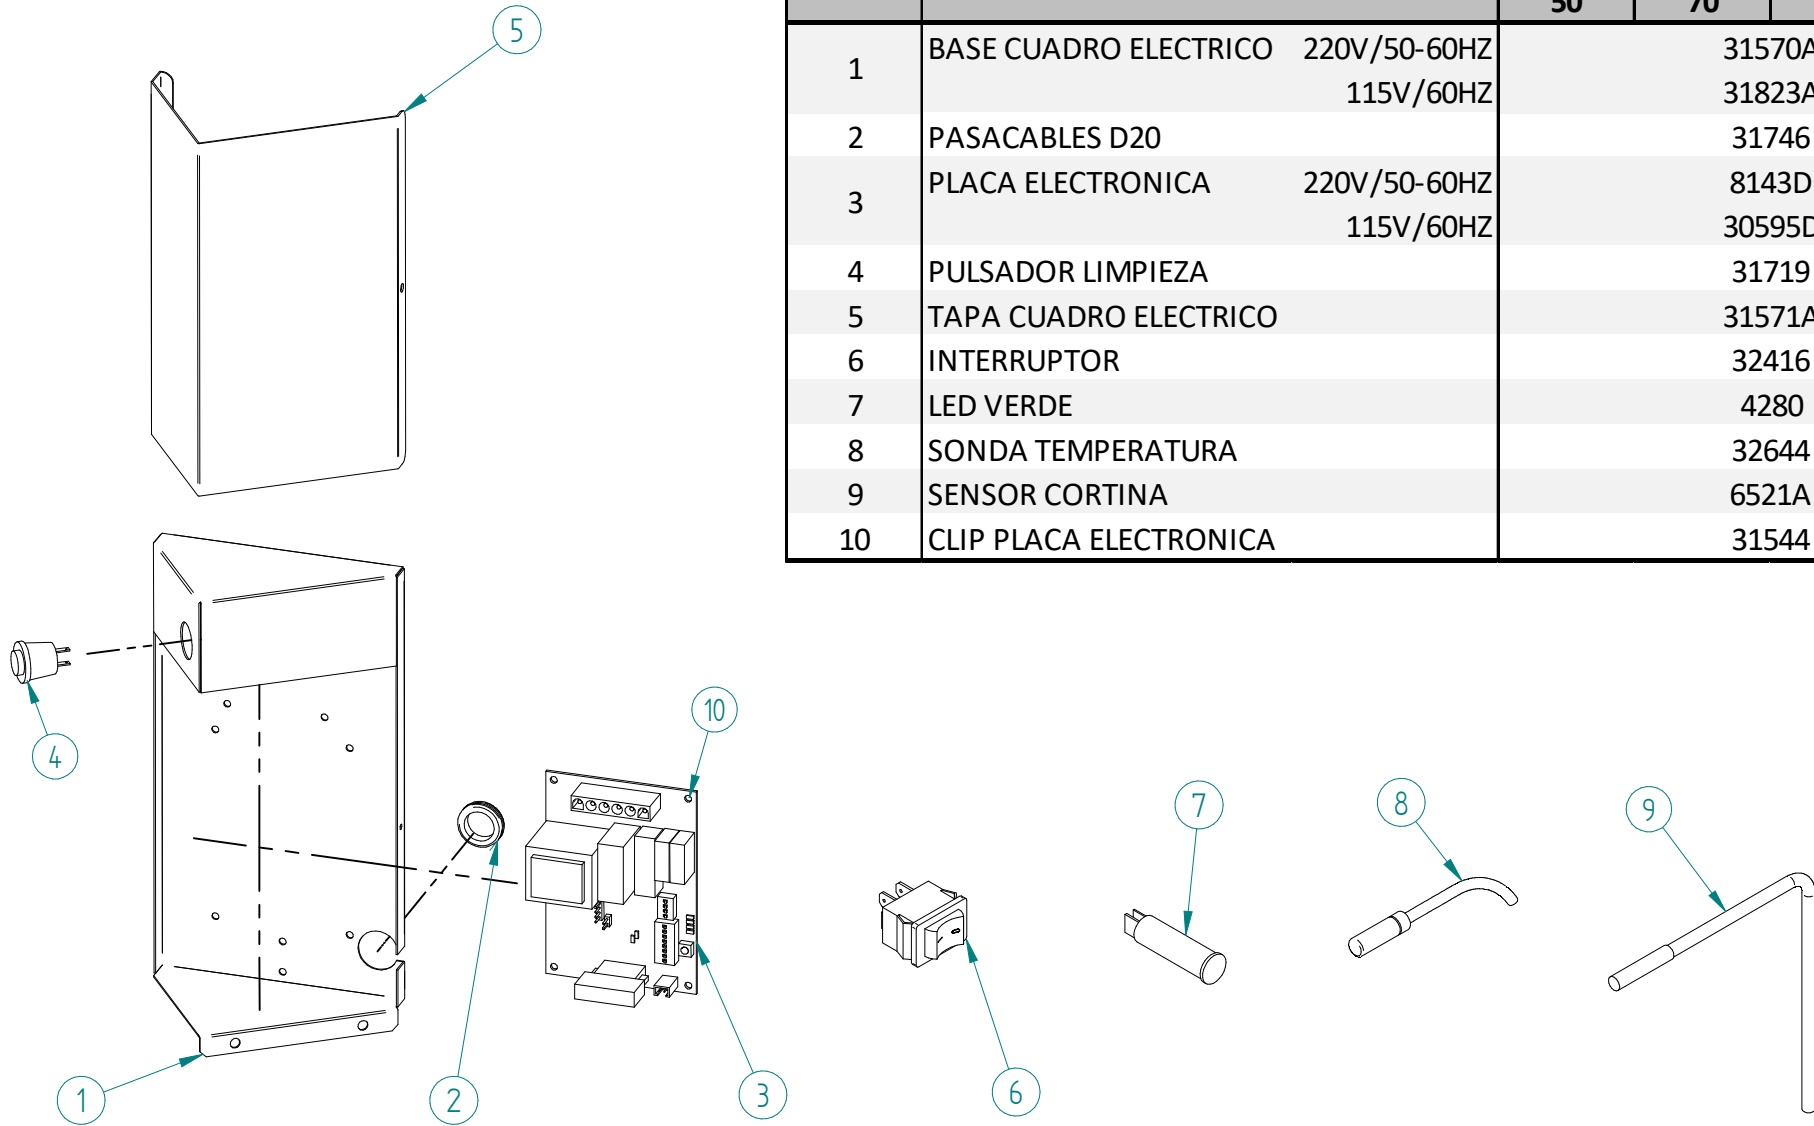

DESPIECE / REPUESTOS
EXPLODED VIEW / SPARE PARTS
EXPLOSIONSZEICHNUNG / ERSATZTEILE
VUE ÉCLATÉE / PIÈCES DÉTACHÉES
ESPLOSO / RICAMBI

ITEM	DESCRIPCION	FDHD R290				
		50	70	100	150	
1	COMPRESOR	220V/50HZ	31300	31302	31303	31306
		220V/60HZ		N/A		32761
		115V/60HZ	31450	31451	31452	31454
2	CLIP TUBO		3533			
3	DESHIDRATADOR		7896			
4	PALA VENTILADOR		4887			
5	MOTOR VENTILADOR	220V/50-60HZ	28			
		115V/60HZ	4890			
6	CONDENSADOR		486	487	32251	
7	DISTRIBUIDOR GAS CALIENTE		31444			
8	PRESOSTATO CONDENSACION		31160E			
9	PRESOSTATO SEGURIDAD		31660E			
10	BOBINA VALV. GAS CALIENTE	220V/50-60HZ	5173			
		115V/60HZ	5414			
11	VALVULA GAS CALIENTE		1468		1473	

ITEM	DESCRIPCION	FDHD R290			
		50	70	100	150
1	BASE CUADRO ELECTRICO 220V/50-60HZ 115V/60HZ		31570A		
2	PASACABLES D20		31746		
3	PLACA ELECTRONICA 220V/50-60HZ 115V/60HZ		8143D		
4	PULSADOR LIMPIEZA		31719		
5	TAPA CUADRO ELECTRICO		31571A		
6	INTERRUPTOR		32416		
7	LED VERDE		4280		
8	SONDA TEMPERATURA		32644		
9	SENSOR CORTINA		6521A		
10	CLIP PLACA ELECTRONICA		31544		

ITEM	DESCRIPCION	FDHD R290			
		50	70	100	150
1	REJILLA AIREACION	4393		8699	8700
2	MUELLE PUERTA		702		
3	PUERTA	5791		6295	6296
4	EMBELLECEDOR INTERRUPTOR		32441		
5A	LATERAL DERECHO	489UA		6285	6287
5B	LATERAL IZQUIERDO			6286	6288
6	REMATE BOCA IZQUIERDO			83	
7	CAJA INTERRUPTOR		31665		
8	REMATE BOCA DERECHO			82	
9	CUBIERTA	4170A		6283A	6284A
10	TRASERA	4172A		6300	6301
11	TAPA REGISTRO			6306	
12	REJILLA TRASERA	4088		6209	2192
13	PATA			1478	
14	COJINETE PUERTA			1001	
15	CASQUILLO EJE PUERTA			155	
16	CLIP REMATE BOCA			113	
17	TOPE COMPAS PUERTA			156	
18	TORNILLO PUERTA			392	