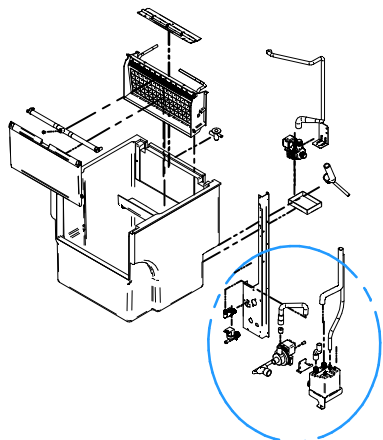

ITEM	DESCRIPCION	FDHD R290			
		50	70	100	150
1	TUBO DESAGÜE FORZADO IMPULSION		32457		
2	TUBO DESAGÜE FORZADO DESCARGA CUBETA		32453		
3	TUBO RESPIRADERO		1719		
4	TAPON		614		
5	TUBO DESAGÜE FORZADO DESCARGA CUBA		32456		
6	CONJUNTO CUBETA DESAGÜE FORZADO		32571		32625
7	SOPORTE BOMBA DESAGÜE FORZADO		32573		32786
8	TUBO DESAGÜE FORZADO ASPIRACION		32455		
9	BOMBA DESAGÜE FORZADO		220V/50Hz		32624
			220V/60Hz		32622
			115V/60Hz		32623
10	VALVULA DE RETENCION RX3/4		32451		
11	COLECTOR DESAGÜE FORZADO		30850