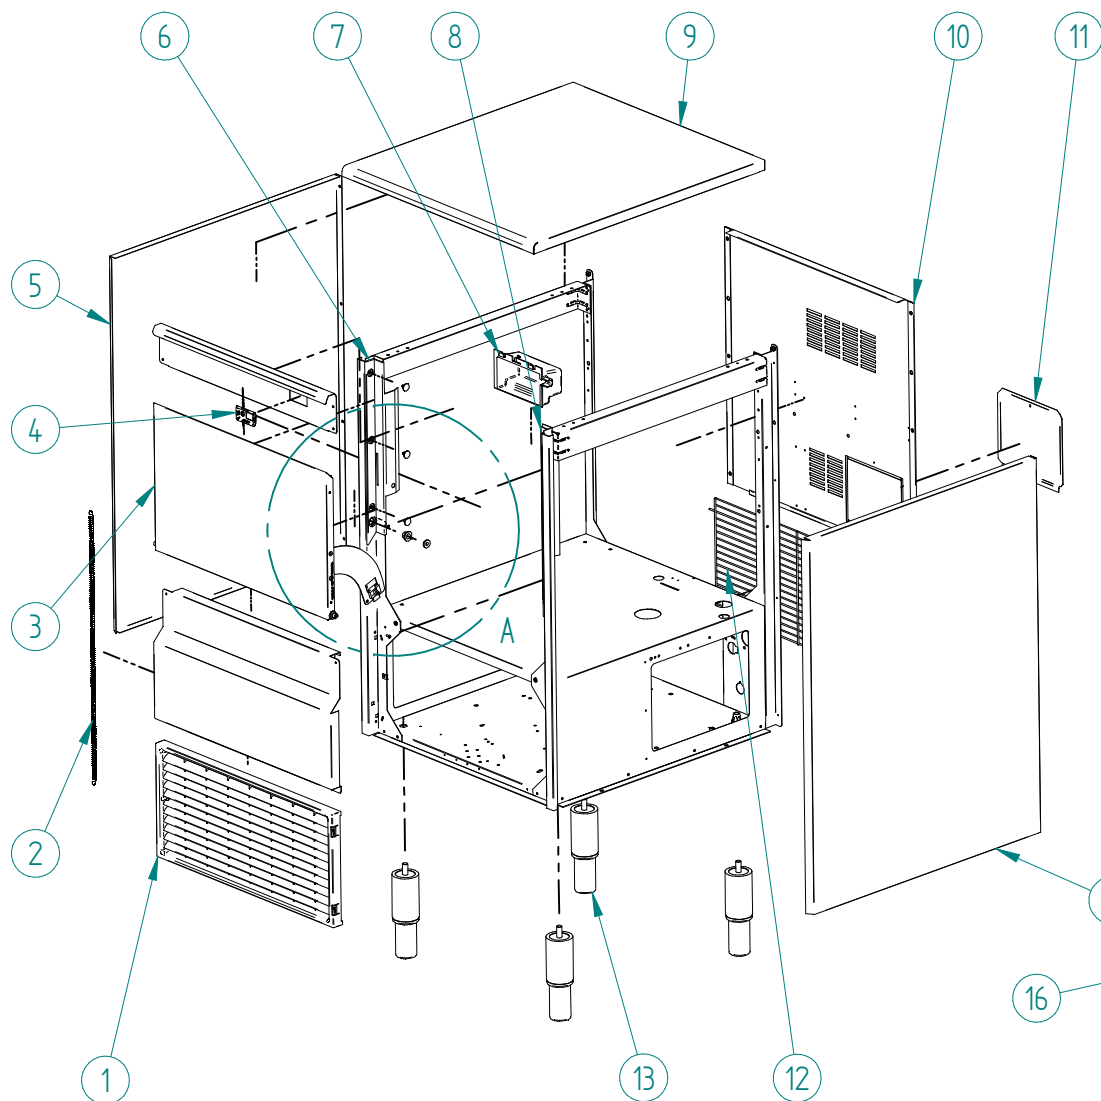

DESPIECE / REPUESTOS
EXPLODED VIEW / SPARE PARTS
EXPLOSIONSZEICHNUNG / ERSATZTEILE
VUE ÉCLATÉE / PIÈCES DÉTACHÉES
ESPLOSO / RICAMBI

ITEM	DESCRIPCION	FDHD R290				
		50	70	100	150	
1	COMPRESOR	220V/50HZ	31300	31302	31303	31306
		220V/60HZ		N/A		32761
		115V/60HZ	31450	31451	31452	31454
2	CLIP TUBO		3533			
3	DESHIDRATADOR		7896			
4	PALA VENTILADOR		4887			
5	MOTOR VENTILADOR	220V/50-60HZ	28			
		115V/60HZ	4890			
6	CONDENSADOR		486	487	32251	
7	DISTRIBUIDOR GAS CALIENTE		31444			
8	PRESOSTATO CONDENSACION		31160E			
9	PRESOSTATO SEGURIDAD		31660E			
10	BOBINA VALV. GAS CALIENTE	220V/50-60HZ	5173			
		115V/60HZ	5414			
11	VALVULA GAS CALIENTE		1468		1473	

ITEM	DESCRIPCION	FDHD R290			
		50	70	100	150
1	BASE CUADRO ELECTRICO 220V/50-60HZ 115V/60HZ		31570A		
2	PASACABLES D20		31746		
3	PLACA ELECTRONICA 220V/50-60HZ 115V/60HZ		8143D		
4	PULSADOR LIMPIEZA		31719		
5	TAPA CUADRO ELECTRICO		31571A		
6	INTERRUPTOR		32416		
7	LED VERDE		4280		
8	SONDA TEMPERATURA		32644		
9	SENSOR CORTINA		6521A		
10	CLIP PLACA ELECTRONICA		31544		

ITEM	DESCRIPCION	FDHD R290			
		50	70	100	150
1	REJILLA AIREACION	4393		8699	8700
2	MUELLE PUERTA		702		
3	PUERTA	5791		6295	6296
4	EMBELLECEDOR INTERRUPTOR		32441		
5A	LATERAL DERECHO	489UA		6285	6287
5B	LATERAL IZQUIERDO			6286	6288
6	REMATE BOCA IZQUIERDO			83	
7	CAJA INTERRUPTOR		31665		
8	REMATE BOCA DERECHO			82	
9	CUBIERTA	4170A		6283A	6284A
10	TRASERA	4172A		6300	6301
11	TAPA REGISTRO			6306	
12	REJILLA TRASERA	4088		6209	2192
13	PATA			1478	
14	COJINETE PUERTA			1001	
15	CASQUILLO EJE PUERTA			155	
16	CLIP REMATE BOCA			113	
17	TOPE COMPAS PUERTA			156	
18	TORNILLO PUERTA			392	