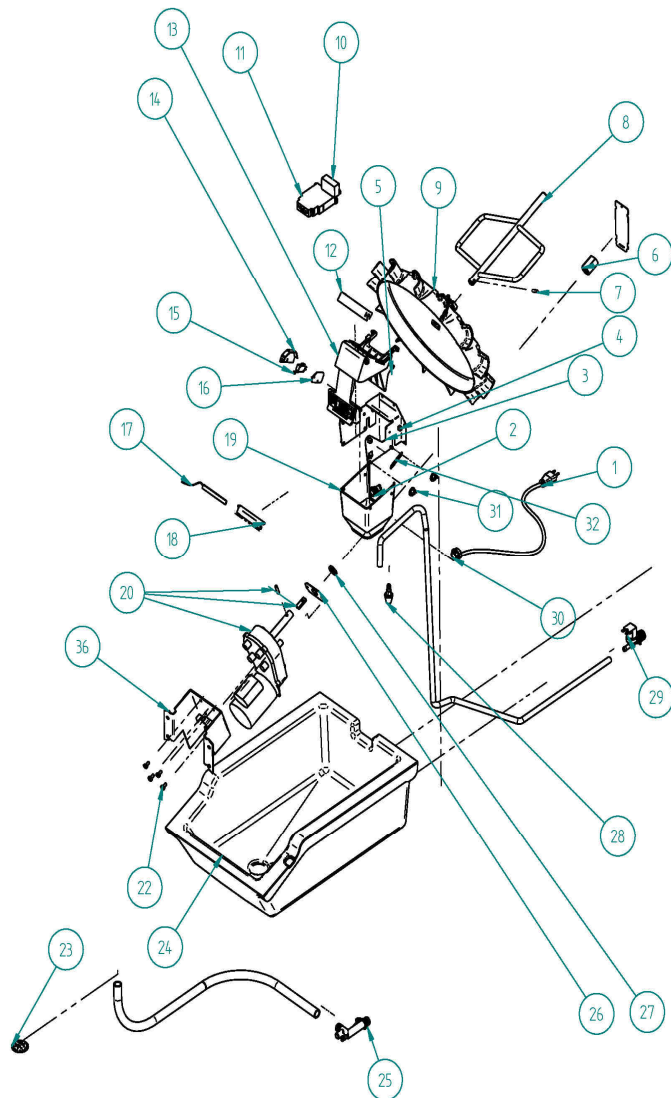

PARTES DISPENSADOR

DISPENSADOR FD/HD

DENOMINACION			
1	ALARGADERA	220V	2771
		110V	408
2	PULSADOR AGUA		6148
3	SOPORTE MECANISMOS		6870
4	CASQUILLO		171
5	TAPA CAIDA HIELO		6797
6	COJINETE		6868
7	PASADOR EJE		31644
8	AGUADOR		6874A
9	RUEDA DISPENSADOR		31661
10	ALIMENTADOR LED		6897
11	TEMPORIZADOR		6882
12	TIRANTE		6895
13	PULSADOR HIELO		6801
14	CAJA MICRO		371
15	MICRO		387
16	PROTECTOR MICRO		5212
17	LED		6896
18	SOPORTE LED		6999
19	BOCA SALIDA HIELO		6873
20	KIT MOTOR DISPENSADOR	220V	30560
		110V	30561
22	TORNILLO		6878
23	REJILLA DESAGÜE		766
24	CUBA DESAGÜE		6862
25	COLECTOR DESAGÜE		6206
26	TAPA RETEN		6880
27	RETEN		6879
28	BOCA SALIDA AGUA		7715
29	ELECTROVALVULA AGUA	220V	7737
		110V	7736
30	RETENEDOR CABLE		4907
31	TUERCA		7710
32	MUELLE		6872
36	SOPORTE MOTOR DISPENSADOR V2 3MM		30616