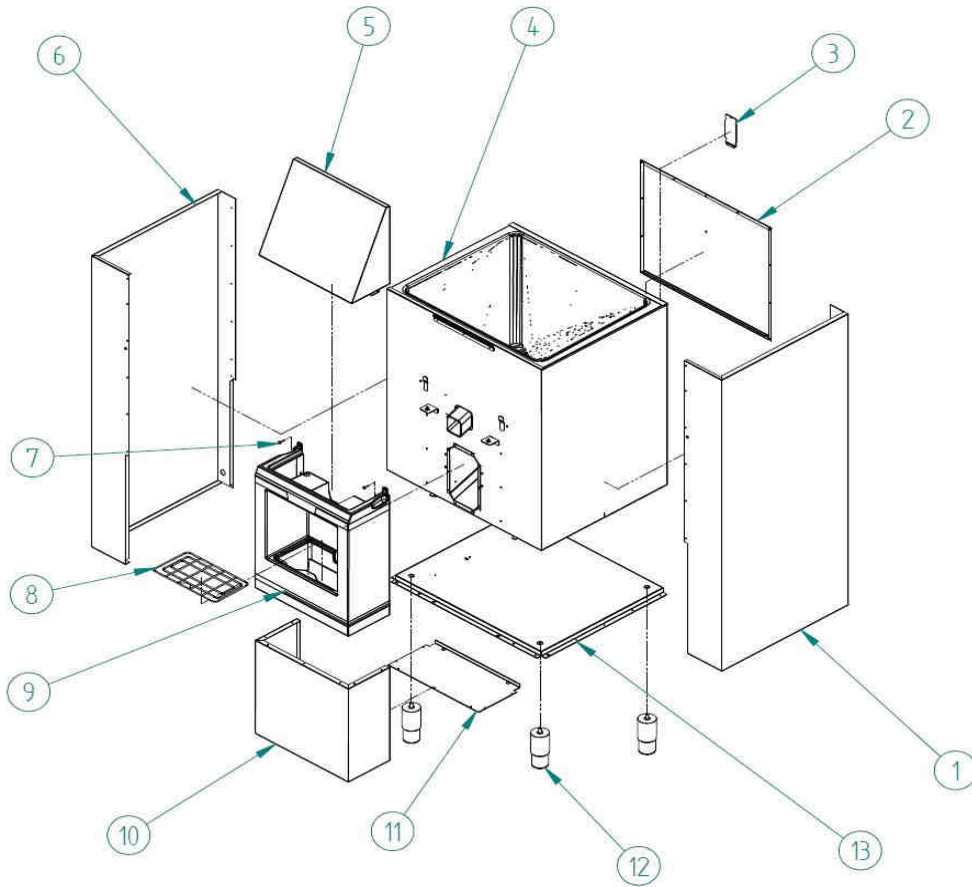

## FD/HD DISPENSER

---

DESPIECE / REPUESTOS  
EXPLODED VIEW / SPARE PARTS  
EXPLOSIONSZEICHNUNG / ERSATZTEILE  
VUE ÉCLATÉÉ / PIÈCES DÉTACHÉES  
ESPLOSO / RICAMBI

## DISPENSADOR FD/HD

DESCRIPCION		
1	LATERAL DERECHO	6891
2	PANEL TRASERO	6890
3	TAPA ACOMETIDA	6323
4	CUBA AISLADA	6869
5	FRENTE SUPERIOR	7755
6	LATERAL IZQUIERDO	6892
7	TORNILLO M5x20	7711
8	BASE REJILLA	6875
9	FRENTE	6802
10	FRENTE INFERIOR	6893
11	BASE INFERIOR	6903
12	PATA INOX	6749
13	BANCADA	7733

## PARTES DISPENSADOR