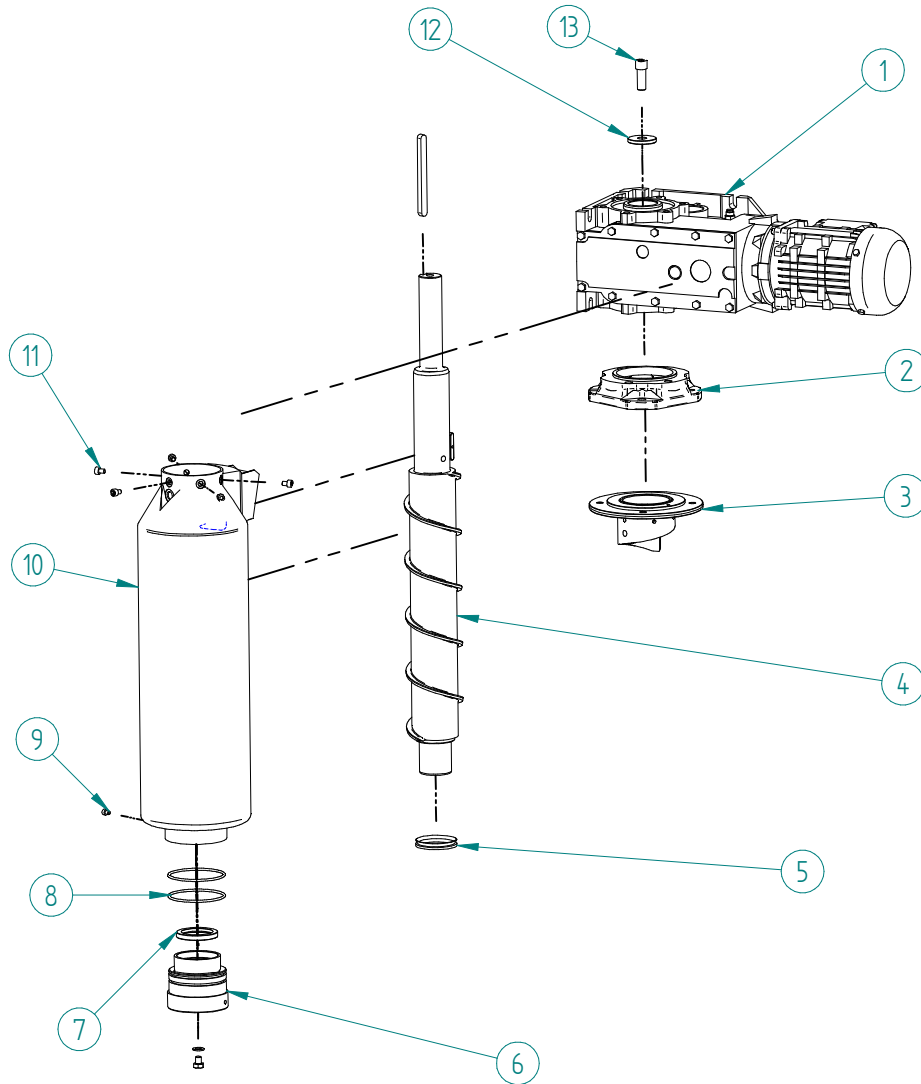

GR1100 R290

DESPIECE / REPUESTOS
EXPLODED VIEW / SPARE PARTS
EXPLOSIONSZEICHNUNG / ERSATZTEILE
VUE ÉCLATÉE / PIÈCES DÉTACHÉES
ESPLOSO / RICAMBI

ITEM	DESCRIPTION	GR1100
1	LEFT SIDE PANEL*	2736U
2	REAR COVER*	2737U
3	TOP PANEL	2729U
4	FLANGE SUPPORT	2477
5	RIGHT SIDE PANEL*	2735U
6	FRONT PANEL	8706U
7	ELECTRICAL PANEL SHEET	2734U
8	ELECTRICAL BOX COVER	2724U
9	PILOT SUPPORT	2723U
10	WATER CONDENSER MACHINE CONNECTION	35269
11	AIR CONDENSER MACHINE CONNECTION	2722U

*PROVIDE SERIAL NUMBER

ITEM	DESCRIPTION	IQ1100
1	AIR CONDENSER	31683
2	FAN BLADE	6398
3	FAN SUPPORT	32653
4	FAN MOTOR*	32654A
5	FAN MOTOR WIRE*	32656
6	FAN CONTROL PRESSURE SWITCH	31160E
7	HIGH PRESSURE SWITCH	31660E
8	PRESSURE SWITCH COLLECTOR	32695
9	COMPRESSOR*	32817
10	FILTER DRIER	7896
11	PLASTIC CLIP 1/4"	3533
12	EXPANSION VALVE	32346

*PROVIDE SERIAL NUMBER

ITEM	DESCRIPTION	IQ1100
1	OUTLET ICE TUBE	2444
2	OUTLET ICE TUBE SUPPORT	2447
3	STOP BASCULE FLAP	33831
4	SAFETY RING	6004
5	BUSHING	171
6	SUPPLEMENT STOP BASCULE FLAP	33775
7	MICRO SWITCH (ATEX)	32998
8	BASCULE AXIS	2514
9	WATER BIN COVER	34123
10	O-RING	34150
11	OVERFLOW TUBE	2505
12	WATER BIN	34122
13	WATER TANK SET	34552
14	INTEL TUBE W	35161
15	EVAPORATOR WATER INLET TUBE	35162
16	DRAIN TUBE	2815
17	DRAIN CONNECTION IQ1100W	1689
18	WATER INLET VALVE	1674
19	CAP	614
20	DRAIN CONNECTION IQ1100A	30850
21	DRAIN TUBE	35581
22	TE CONNECTION	2688
23	DRAIN TUBE	34713
24	INTEL TUBE W	35161
25	EVAPORATOR WATER INLET TUBE	35162

ITEM	DESCRIPTION	IQ1100
1	ATEX ON/OFF SWICH	32416
2	DISPLAY CABLE	34162
3	DISPLAY CABLE	34457
4	PILOT PANEL	30566B
5	RELAY	32502
6	ELECTRONIC BOARD	33800

ITEM	DESCRIPTION	IQ100
1	GEAR MOTOR* 400V/50-60HZ	30363A
2	FLANGE GEAR MOTOR*	30874B
3	FLANGE/PLATE	5366
4	AUGER*	894
5	V-RING	2335
6	LOWER BEARING	162A
7	SEAL	726
8	O-RING BEARING	2484
9	BEARING SCREW	2595
10	EVAPORATOR	7636A - 7639A
11	FLANGE SCREW	2871
12	AUGER TOP SPACER*	1850
13	AUGER TOP SCREW*	719
14	EVAPORATOR ASSEMBLY (From 4 to 11)	7177 - 32982