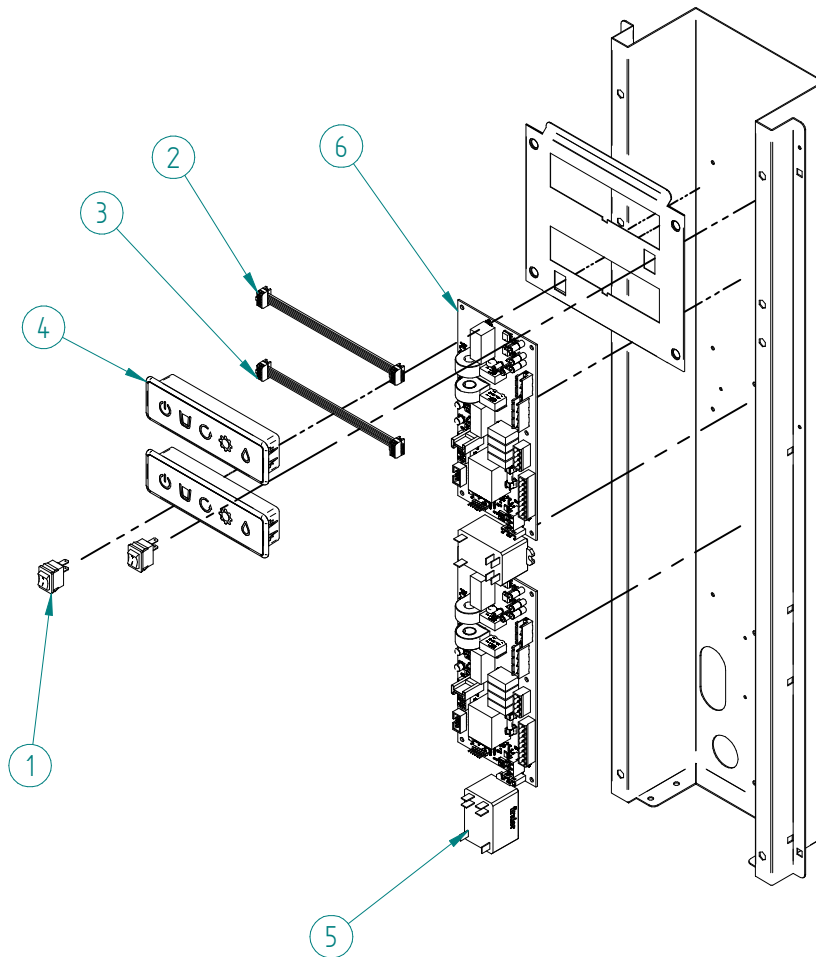

GR1100 R290

DESPIECE / REPUESTOS
EXPLODED VIEW / SPARE PARTS
EXPLOSIONSZEICHNUNG / ERSATZTEILE
VUE ÉCLATÉE / PIÈCES DÉTACHÉES
ESPLOSO / RICAMBI

ITEM	DESCRIPTION	GR1100
1	LEFT SIDE PANEL*	2736U
2	REAR COVER*	2737U
3	TOP PANEL	2729U
4	FLANGE SUPPORT	2477
5	RIGHT SIDE PANEL*	2735U
6	FRONT PANEL	8706U
7	ELECTRICAL PANEL SHEET	2734U
8	ELECTRICAL BOX COVER	2724U
9	PILOT SUPPORT	2723U
10	WATER CONDENSER MACHINE CONNECTION	35269
11	AIR CONDENSER MACHINE CONNECTION	2722U

*PROVIDE SERIAL NUMBER

ITEM	DESCRIPTION	IQ1100
1	AIR CONDENSER	31683
2	FAN BLADE	6398
3	FAN SUPPORT	32653
4	FAN MOTOR*	32654A
5	FAN MOTOR WIRE*	32656
6	FAN CONTROL PRESSURE SWITCH	31160E
7	HIGH PRESSURE SWITCH	31660E
8	PRESSURE SWITCH COLLECTOR	32695
9	COMPRESSOR*	32817
10	FILTER DRIER	7896
11	PLASTIC CLIP 1/4"	3533
12	EXPANSION VALVE	32346

*PROVIDE SERIAL NUMBER

ITEM	DESCRIPTION	IQ1100
1	OUTLET ICE TUBE	2444
2	OUTLET ICE TUBE SUPPORT	2447
3	STOP BASCULE FLAP	33831
4	SAFETY RING	6004
5	BUSHING	171
6	SUPPLEMENT STOP BASCULE FLAP	33775
7	MICRO SWITCH (ATEX)	32998
8	BASCULE AXIS	2514
9	WATER BIN COVER	34123
10	O-RING	34150
11	OVERFLOW TUBE	2505
12	WATER BIN	34122
13	WATER TANK SET	34552
14	INTEL TUBE W	35161
15	EVAPORATOR WATER INLET TUBE	35162
16	DRAIN TUBE	2815
17	DRAIN CONNECTION IQ1100W	1689
18	WATER INLET VALVE	1674
19	CAP	614
20	DRAIN CONNECTION IQ1100A	30850
21	DRAIN TUBE	35581
22	TE CONNECTION	2688
23	DRAIN TUBE	34713
24	INTEL TUBE W	35161
25	EVAPORATOR WATER INLET TUBE	35162

ITEM	DESCRIPTION	IQ1100
1	ATEX ON/OFF SWICH	32416
2	DISPLAY CABLE	34162
3	DISPLAY CABLE	34457
4	PILOT PANEL	30566B
5	RELAY	32502
6	ELECTRONIC BOARD	33800

ITEM	DESCRIPTION	IQ100
1	GEAR MOTOR* 400V/50-60HZ	30363A
2	FLANGE GEAR MOTOR*	30874B
3	FLANGE/PLATE	5366
4	AUGER*	894
5	V-RING	2335
6	LOWER BEARING	162A
7	SEAL	726
8	O-RING BEARING	2484
9	BEARING SCREW	2595
10	EVAPORATOR	7636A - 7639A
11	FLANGE SCREW	2871
12	AUGER TOP SPACER*	1850
13	AUGER TOP SCREW*	719
14	EVAPORATOR ASSEMBLY (From 4 to 11)	7177 - 32982