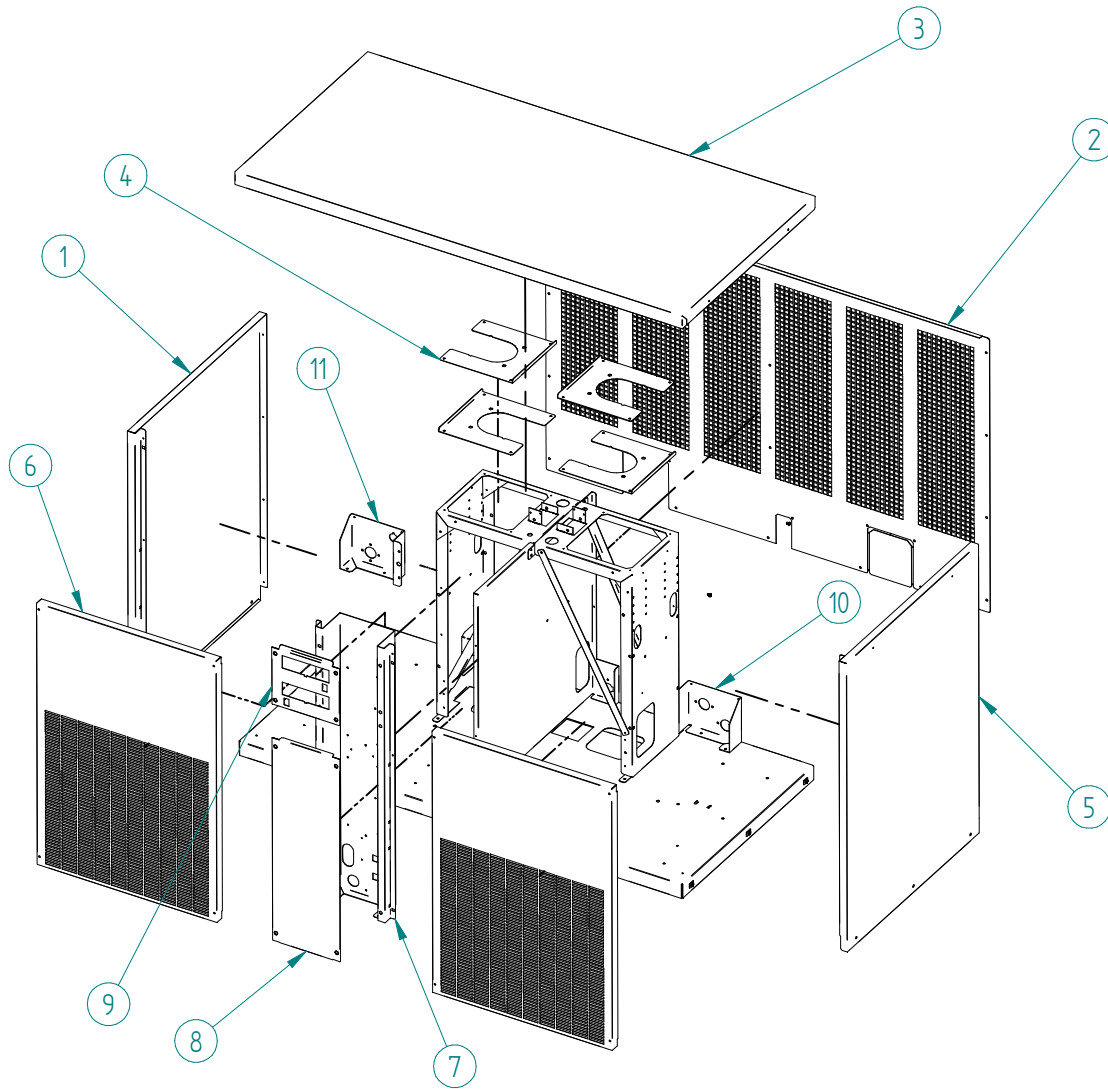

GR1100 R290

DESPIECE / REPUESTOS
EXPLODED VIEW / SPARE PARTS
EXPLOSIONSZEICHNUNG / ERSATZTEILE
VUE ÉCLATÉE / PIÈCES DÉTACHÉES
ESPLOSO / RICAMBI

ITEM	DESCRIPTION	GR1100
1	LEFT SIDE PANEL*	2736U
2	REAR COVER*	2737U
3	TOP PANEL	2729U
4	FLANGE SUPPORT	2477
5	RIGHT SIDE PANEL*	2735U
6	FRONT PANEL	8706U
7	ELECTRICAL PANEL SHEET	2734U
8	ELECTRICAL BOX COVER	2724U
9	PILOT SUPPORT	2723U
10	WATER CONDENSER MACHINE CONNECTION	35269
11	AIR CONDENSER MACHINE CONNECTION	2722U

*PROVIDE SERIAL NUMBER

ITEM	DESCRIPTION	IQ1100
1	AIR CONDENSER	31683
2	FAN BLADE	6398
3	FAN SUPPORT	32653
4	FAN MOTOR*	32654A
5	FAN MOTOR WIRE*	32656
6	FAN CONTROL PRESSURE SWITCH	31160E
7	HIGH PRESSURE SWITCH	31660E
8	PRESSURE SWITCH COLLECTOR	32695
9	COMPRESSOR*	32817
10	FILTER DRIER	7896
11	PLASTIC CLIP 1/4"	3533
12	EXPANSION VALVE	32346

*PROVIDE SERIAL NUMBER

ITEM	DESCRIPTION	IQ1100
1	OUTLET ICE TUBE	2444
2	OUTLET ICE TUBE SUPPORT	2447
3	STOP BASCULE FLAP	33831
4	SAFETY RING	6004
5	BUSHING	171
6	SUPPLEMENT STOP BASCULE FLAP	33775
7	MICRO SWITCH (ATEX)	32998
8	BASCULE AXIS	2514
9	WATER BIN COVER	34123
10	O-RING	34150
11	OVERFLOW TUBE	2505
12	WATER BIN	34122
13	WATER TANK SET	34552
14	INTEL TUBE W	35161
15	EVAPORATOR WATER INLET TUBE	35162
16	DRAIN TUBE	2815
17	DRAIN CONNECTION IQ1100W	1689
18	WATER INLET VALVE	1674
19	CAP	614
20	DRAIN CONNECTION IQ1100A	30850
21	DRAIN TUBE	35581
22	TE CONNECTION	2688
23	DRAIN TUBE	34713
24	INTEL TUBE W	35161
25	EVAPORATOR WATER INLET TUBE	35162

ITEM	DESCRIPTION	IQ1100
1	ATEX ON/OFF SWICH	32416
2	DISPLAY CABLE	34162
3	DISPLAY CABLE	34457
4	PILOT PANEL	30566B
5	RELAY	32502
6	ELECTRONIC BOARD	33800

ITEM	DESCRIPTION	IQ100
1	GEAR MOTOR* 400V/50-60HZ	30363A
2	FLANGE GEAR MOTOR*	30874B
3	FLANGE/PLATE	5366
4	AUGER*	894
5	V-RING	2335
6	LOWER BEARING	162A
7	SEAL	726
8	O-RING BEARING	2484
9	BEARING SCREW	2595
10	EVAPORATOR	7636A - 7639A
11	FLANGE SCREW	2871
12	AUGER TOP SPACER*	1850
13	AUGER TOP SCREW*	719
14	EVAPORATOR ASSEMBLY (From 4 to 11)	7177 - 32982