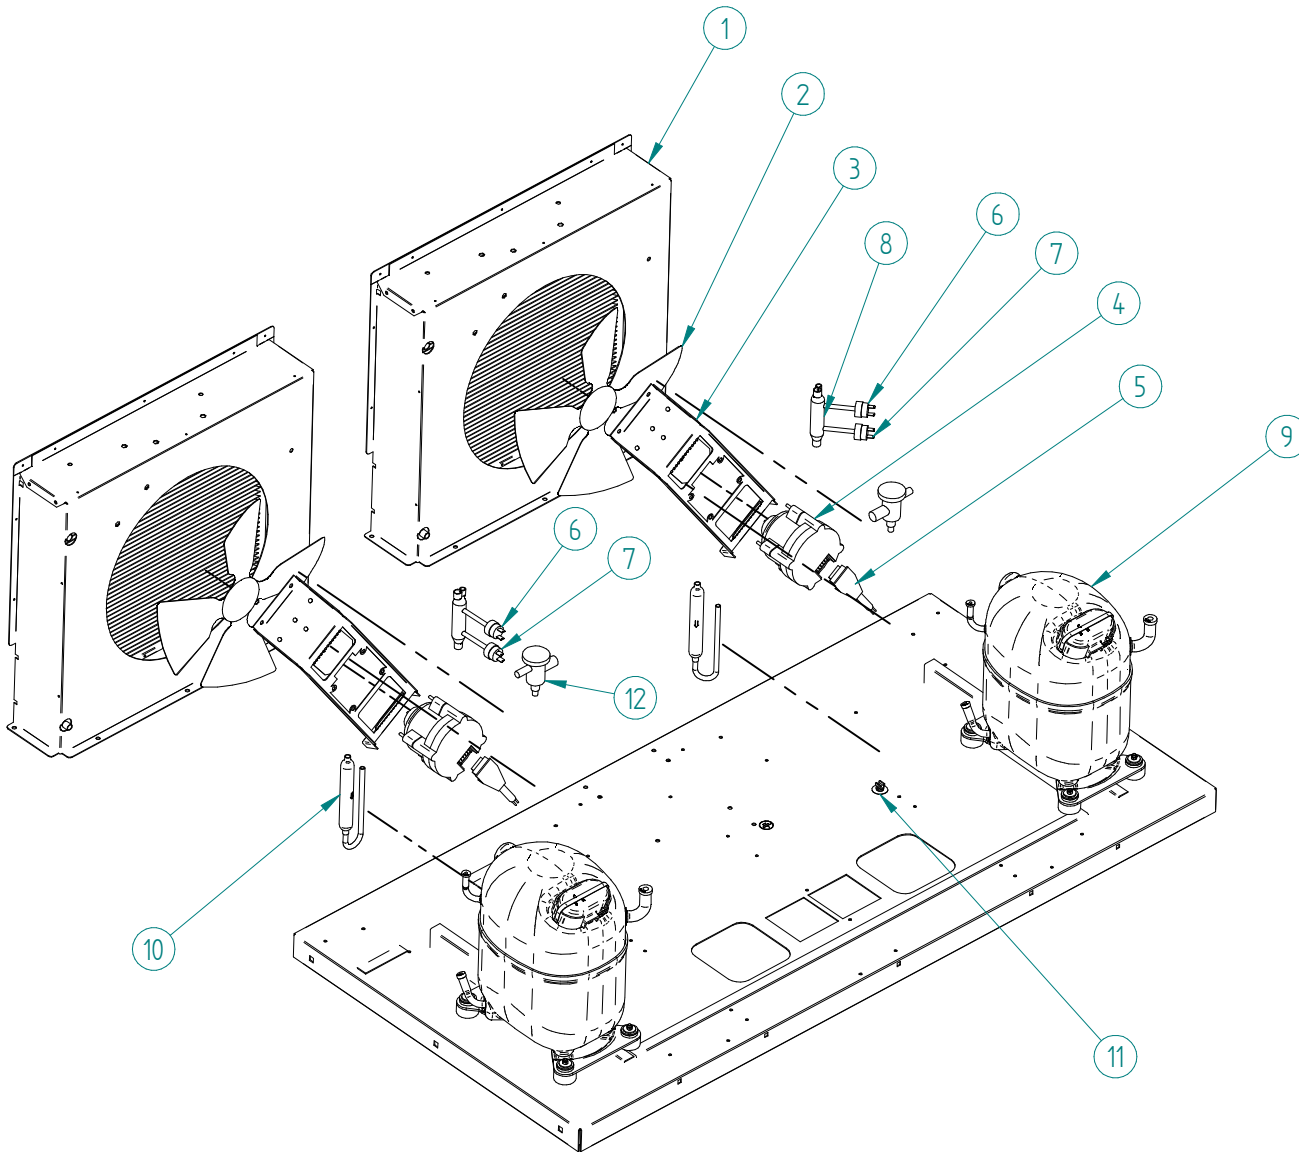

GR1100 R290

DESPIECE / REPUESTOS
EXPLODED VIEW / SPARE PARTS
EXPLOSIONSZEICHNUNG / ERSATZTEILE
VUE ÉCLATÉE / PIÈCES DÉTACHÉES
ESPLOSO / RICAMBI

ITEM	DESCRIPTION	GR1100
1	LEFT SIDE PANEL*	2736U
2	REAR COVER*	2737U
3	TOP PANEL	2729U
4	FLANGE SUPPORT	2477
5	RIGHT SIDE PANEL*	2735U
6	FRONT PANEL	8706U
7	ELECTRICAL PANEL SHEET	2734U
8	ELECTRICAL BOX COVER	2724U
9	PILOT SUPPORT	2723U
10	WATER CONDENSER MACHINE CONNECTION	35269
11	AIR CONDENSER MACHINE CONNECTION	2722U

*PROVIDE SERIAL NUMBER

ITEM	DESCRIPTION	IQ1100
1	AIR CONDENSER	31683
2	FAN BLADE	6398
3	FAN SUPPORT	32653
4	FAN MOTOR*	32654A
5	FAN MOTOR WIRE*	32656
6	FAN CONTROL PRESSURE SWITCH	31160E
7	HIGH PRESSURE SWITCH	31660E
8	PRESSURE SWITCH COLLECTOR	32695
9	COMPRESSOR*	32817
10	FILTER DRIER	7896
11	PLASTIC CLIP 1/4"	3533
12	EXPANSION VALVE	32346

*PROVIDE SERIAL NUMBER

ITEM	DESCRIPTION	IQ1100
1	OUTLET ICE TUBE	2444
2	OUTLET ICE TUBE SUPPORT	2447
3	STOP BASCULE FLAP	33831
4	SAFETY RING	6004
5	BUSHING	171
6	SUPPLEMENT STOP BASCULE FLAP	33775
7	MICRO SWITCH (ATEX)	32998
8	BASCULE AXIS	2514
9	WATER BIN COVER	34123
10	O-RING	34150
11	OVERFLOW TUBE	2505
12	WATER BIN	34122
13	WATER TANK SET	34552
14	INTEL TUBE W	35161
15	EVAPORATOR WATER INLET TUBE	35162
16	DRAIN TUBE	2815
17	DRAIN CONNECTION IQ1100W	1689
18	WATER INLET VALVE	1674
19	CAP	614
20	DRAIN CONNECTION IQ1100A	30850
21	DRAIN TUBE	35581
22	TE CONNECTION	2688
23	DRAIN TUBE	34713
24	INTEL TUBE W	35161
25	EVAPORATOR WATER INLET TUBE	35162

ITEM	DESCRIPTION	IQ1100
1	ATEX ON/OFF SWICH	32416
2	DISPLAY CABLE	34162
3	DISPLAY CABLE	34457
4	PILOT PANEL	30566B
5	RELAY	32502
6	ELECTRONIC BOARD	33800

ITEM	DESCRIPTION	IQ100
1	GEAR MOTOR* 400V/50-60HZ	30363A
2	FLANGE GEAR MOTOR*	30874B
3	FLANGE/PLATE	5366
4	AUGER*	894
5	V-RING	2335
6	LOWER BEARING	162A
7	SEAL	726
8	O-RING BEARING	2484
9	BEARING SCREW	2595
10	EVAPORATOR	7636A - 7639A
11	FLANGE SCREW	2871
12	AUGER TOP SPACER*	1850
13	AUGER TOP SCREW*	719
14	EVAPORATOR ASSEMBLY (From 4 to 11)	7177 - 32982