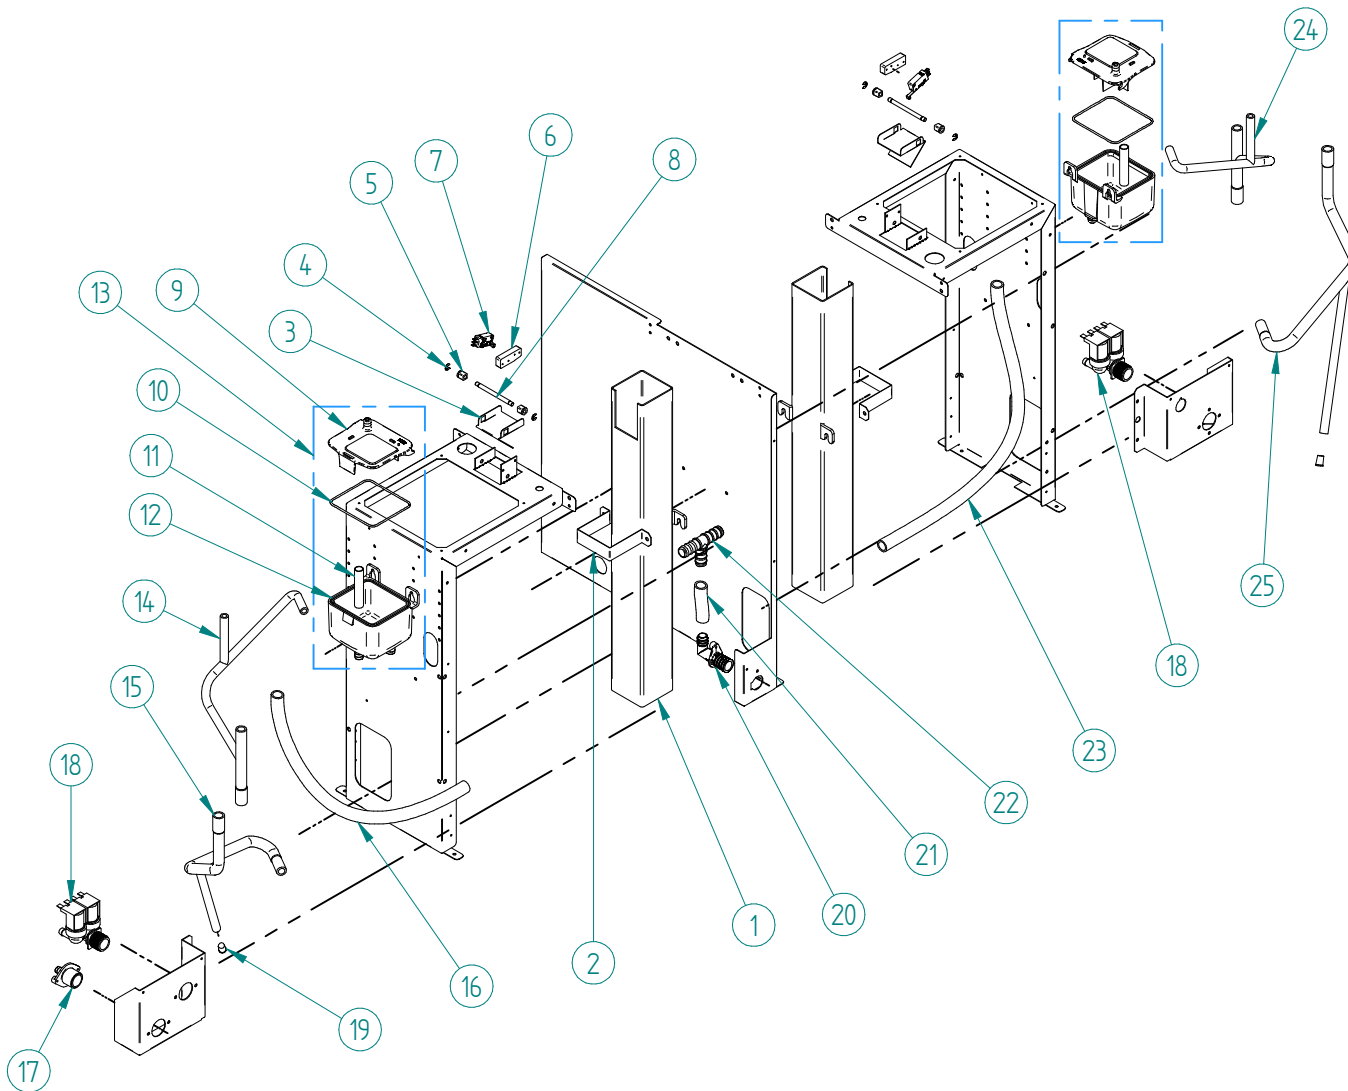

GR1100 R290

DESPIECE / REPUESTOS
EXPLODED VIEW / SPARE PARTS
EXPLOSIONSZEICHNUNG / ERSATZTEILE
VUE ÉCLATÉE / PIÈCES DÉTACHÉES
ESPLOSO / RICAMBI

ITEM	DESCRIPTION	GR1100
1	LEFT SIDE PANEL*	2736U
2	REAR COVER*	2737U
3	TOP PANEL	2729U
4	FLANGE SUPPORT	2477
5	RIGHT SIDE PANEL*	2735U
6	FRONT PANEL	8706U
7	ELECTRICAL PANEL SHEET	2734U
8	ELECTRICAL BOX COVER	2724U
9	PILOT SUPPORT	2723U
10	WATER CONDENSER MACHINE CONNECTION	35269
11	AIR CONDENSER MACHINE CONNECTION	2722U

*PROVIDE SERIAL NUMBER

ITEM	DESCRIPTION	IQ1100
1	AIR CONDENSER	31683
2	FAN BLADE	6398
3	FAN SUPPORT	32653
4	FAN MOTOR*	32654A
5	FAN MOTOR WIRE*	32656
6	FAN CONTROL PRESSURE SWITCH	31160E
7	HIGH PRESSURE SWITCH	31660E
8	PRESSURE SWITCH COLLECTOR	32695
9	COMPRESSOR*	32817
10	FILTER DRIER	7896
11	PLASTIC CLIP 1/4"	3533
12	EXPANSION VALVE	32346

*PROVIDE SERIAL NUMBER

ITEM	DESCRIPTION	IQ1100
1	OUTLET ICE TUBE	2444
2	OUTLET ICE TUBE SUPPORT	2447
3	STOP BASCULE FLAP	33831
4	SAFETY RING	6004
5	BUSHING	171
6	SUPPLEMENT STOP BASCULE FLAP	33775
7	MICRO SWITCH (ATEX)	32998
8	BASCULE AXIS	2514
9	WATER BIN COVER	34123
10	O-RING	34150
11	OVERFLOW TUBE	2505
12	WATER BIN	34122
13	WATER TANK SET	34552
14	INTEL TUBE W	35161
15	EVAPORATOR WATER INLET TUBE	35162
16	DRAIN TUBE	2815
17	DRAIN CONNECTION IQ1100W	1689
18	WATER INLET VALVE	1674
19	CAP	614
20	DRAIN CONNECTION IQ1100A	30850
21	DRAIN TUBE	35581
22	TE CONNECTION	2688
23	DRAIN TUBE	34713
24	INTEL TUBE W	35161
25	EVAPORATOR WATER INLET TUBE	35162

ITEM	DESCRIPTION	IQ1100
1	ATEX ON/OFF SWICH	32416
2	DISPLAY CABLE	34162
3	DISPLAY CABLE	34457
4	PILOT PANEL	30566B
5	RELAY	32502
6	ELECTRONIC BOARD	33800

ITEM	DESCRIPTION	IQ100
1	GEAR MOTOR* 400V/50-60HZ	30363A
2	FLANGE GEAR MOTOR*	30874B
3	FLANGE/PLATE	5366
4	AUGER*	894
5	V-RING	2335
6	LOWER BEARING	162A
7	SEAL	726
8	O-RING BEARING	2484
9	BEARING SCREW	2595
10	EVAPORATOR	7636A - 7639A
11	FLANGE SCREW	2871
12	AUGER TOP SPACER*	1850
13	AUGER TOP SCREW*	719
14	EVAPORATOR ASSEMBLY (From 4 to 11)	7177 - 32982