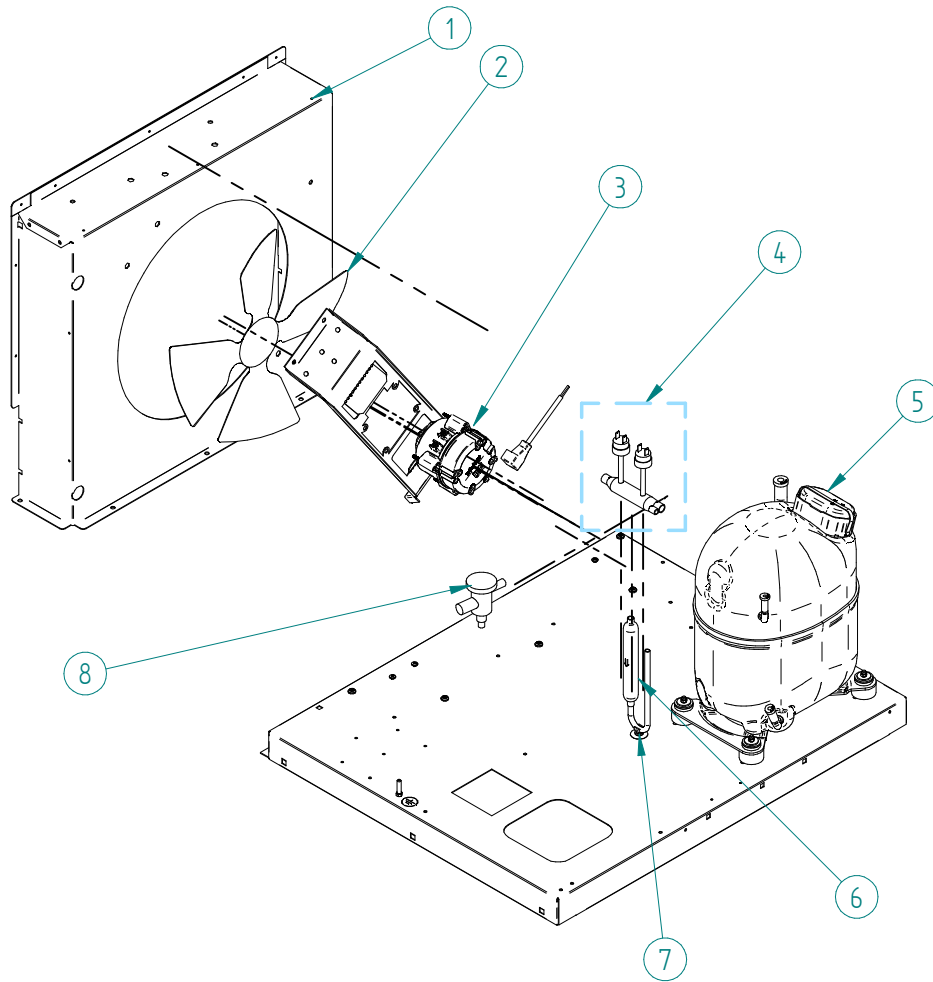

DESPIECE / REPUESTOS
EXPLODED VIEW / SPARE PARTS
EXPLOSIONSZEICHNUNG / ERSATZTEILE
VUE ÉCLATÉÉ / PIÈCES DÉTACHÉES
ESPLOSO / RICAMBI

ITEM	DESCRIPCION	185	235	455	655	
1	CONDENSADOR	486A	487A	33597		
2	PALA VENTILADOR	4887		6398		
3	MOTOR VENT + CABLE 220V/50HZ	28		32895KIQN		
4	KIT PRESOSTATOS	35979		32695K		
5	COMPRESOR	220V/50HZ	33303	33305	31310	33348
		380V/50HZ	N/A			
		220V/60HZ	N/A	32761	31458	34146
6	DESHIDRATADOR	7896				
7	CLIP TUBO	3533				
8	VALVULA EXPANSION	N/A		31524	32346	

*INDICAR NÚMERO DE SERIE

ITEM	DESCRIPCION	185/235	455	655 (I)	655 (III)
1	INTERRUPTOR ON/OFF ATEX		32416		
2	CABLE DISPLAY	34457	34162		34457
3	PANEL PILOTOS		30566B		
4	BASE CAJA ELÉCTRICA		30792		N/A
5	PLACA ELECTRÓNICA		33799		33800
6	TAPA CAJA ELÉCTRICA		31274		34550
7	VARIADOR FRECUENCIA (I)	N/A	34286		N/A

ITEM	DESCRIPCION	185/235	455	655	
1	LATERAL IZQUIERDO	34489	34535	34533	
2	TRASERA	34104	34107	34110	
3	CUBIERTA	2465U	8784		
4	TAPA SOPORTE BRIDA	2455	2477		
5	LATERAL DERECHO	1927U	34534	34532	
6	FRENTE HORIZONTAL	(I)	34543	34069	34070
		(III)	N/A	34069	34070
7	REJILLA AIREACION	N/A	8705U		

ITEM	DESCRIPCION	185/235	455	655
1	TUBO CAIDA HIELO	2441K	2443K	2444K
2	KIT MICRO PARO (ATEX)		32998K	
3	TAPA CUBETA AGUA		34123	
4	JUNTA TÓRICA		34150	
5	REBOSADERO		2505	
6	CUBETA AGUA		34122	
7	CONJUNTO CUBA AGUA		34552	
8	KIT TUBOS IQ650	N/A	N/A	34569K
9	TUBO ENTRADA W EVAPORADOR		34094	
10	TUBO DESAGÜE	34093		34096
11	CONEXIÓN DESAGÜE		30850	
12	VÁLVULA ENTRADA DE AGUA		34126R	