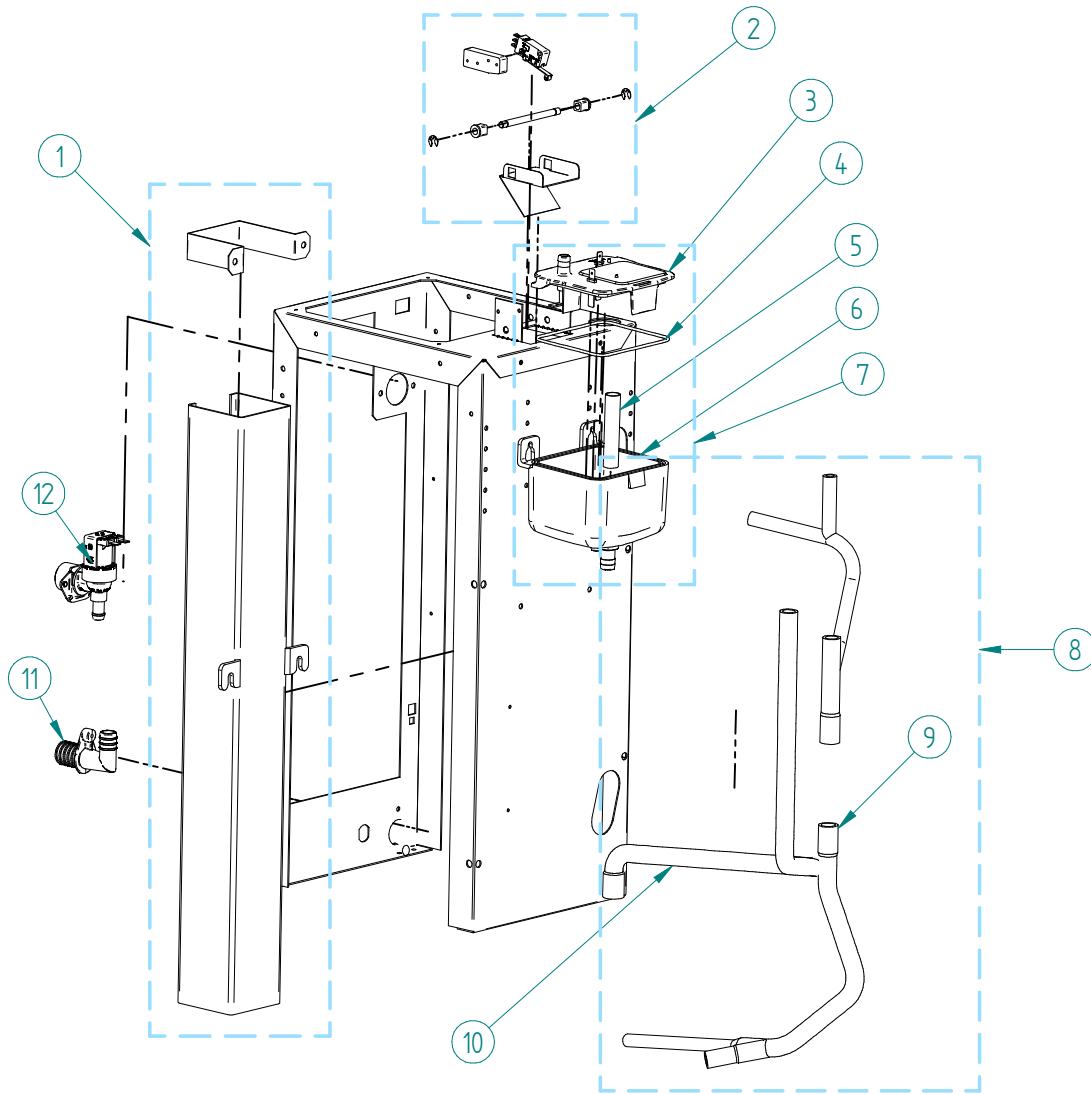

DESPIECE / REPUESTOS
EXPLODED VIEW / SPARE PARTS
EXPLOSIONSZEICHNUNG / ERSATZTEILE
VUE ÉCLATÉÉ / PIÈCES DÉTACHÉES
ESPLOSO / RICAMBI

ITEM	DESCRIPCION	185	235	455	655	
1	CONDENSADOR	486A	487A	33597		
2	PALA VENTILADOR	4887		6398		
3	MOTOR VENT + CABLE 220V/50HZ	28		32895KIQN		
4	KIT PRESOSTATOS	35979		32695K		
5	COMPRESOR	220V/50HZ	33303	33305	31310	33348
		380V/50HZ	N/A			
		220V/60HZ	N/A	32761	31458	34146
6	DESHIDRATADOR	7896				
7	CLIP TUBO	3533				
8	VALVULA EXPANSION	N/A		31524	32346	

*INDICAR NÚMERO DE SERIE

ITEM	DESCRIPCION	185/235	455	655 (I)	655 (III)
1	INTERRUPTOR ON/OFF ATEX		32416		
2	CABLE DISPLAY	34457	34162		34457
3	PANEL PILOTOS		30566B		
4	BASE CAJA ELÉCTRICA		30792		N/A
5	PLACA ELECTRÓNICA		33799		33800
6	TAPA CAJA ELÉCTRICA		31274		34550
7	VARIADOR FRECUENCIA (I)	N/A	34286		N/A

ITEM	DESCRIPCION	185/235	455	655	
1	LATERAL IZQUIERDO	34489	34535	34533	
2	TRASERA	34104	34107	34110	
3	CUBIERTA	2465U	8784		
4	TAPA SOPORTE BRIDA	2455	2477		
5	LATERAL DERECHO	1927U	34534	34532	
6	FRENTE HORIZONTAL	(I)	34543	34069	34070
		(III)	N/A	34069	34070
7	REJILLA AIREACION	N/A	8705U		

ITEM	DESCRIPCION	185/235	455	655
1	TUBO CAIDA HIELO	2441K	2443K	2444K
2	KIT MICRO PARO (ATEX)		32998K	
3	TAPA CUBETA AGUA		34123	
4	JUNTA TÓRICA		34150	
5	REBOSADERO		2505	
6	CUBETA AGUA		34122	
7	CONJUNTO CUBA AGUA		34552	
8	KIT TUBOS IQ650	N/A	N/A	34569K
9	TUBO ENTRADA W EVAPORADOR		34094	
10	TUBO DESAGÜE	34093		34096
11	CONEXIÓN DESAGÜE		30850	
12	VÁLVULA ENTRADA DE AGUA		34126R	