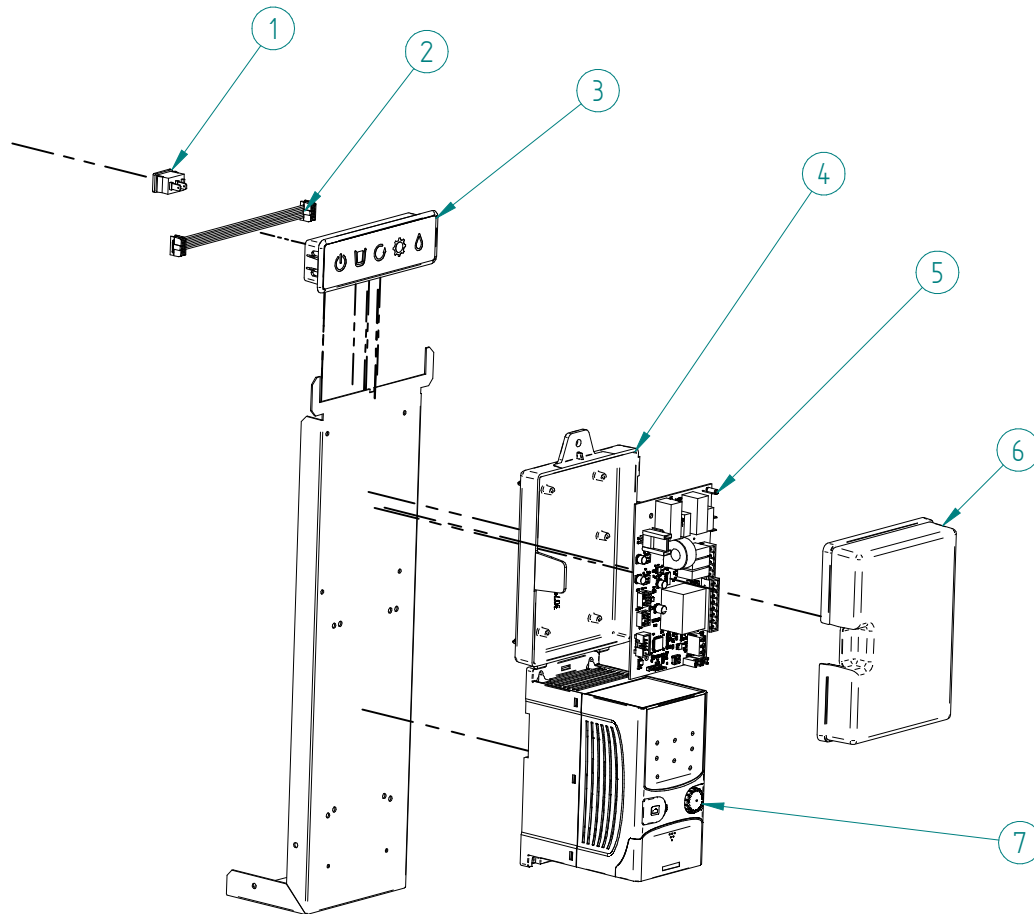

DESPIECE / REPUESTOS
EXPLODED VIEW / SPARE PARTS
EXPLOSIONSZEICHNUNG / ERSATZTEILE
VUE ÉCLATÉÉ / PIÈCES DÉTACHÉES
ESPLOSO / RICAMBI

ITEM	DESCRIPCION	185	235	455	655	
1	CONDENSADOR	486A	487A	33597		
2	PALA VENTILADOR	4887		6398		
3	MOTOR VENT + CABLE 220V/50HZ	28		32895KIQN		
4	KIT PRESOSTATOS	35979		32695K		
5	COMPRESOR	220V/50HZ	33303	33305	31310	33348
		380V/50HZ	N/A			
		220V/60HZ	N/A	32761	31458	34146
6	DESHIDRATADOR	7896				
7	CLIP TUBO	3533				
8	VALVULA EXPANSION	N/A		31524	32346	

*INDICAR NÚMERO DE SERIE

ITEM	DESCRIPCION	185/235	455	655 (I)	655 (III)
1	INTERRUPTOR ON/OFF ATEX		32416		
2	CABLE DISPLAY	34457	34162		34457
3	PANEL PILOTOS		30566B		
4	BASE CAJA ELÉCTRICA		30792		N/A
5	PLACA ELECTRÓNICA		33799		33800
6	TAPA CAJA ELÉCTRICA		31274		34550
7	VARIADOR FRECUENCIA (I)	N/A	34286		N/A

ITEM	DESCRIPCION	185/235	455	655	
1	LATERAL IZQUIERDO	34489	34535	34533	
2	TRASERA	34104	34107	34110	
3	CUBIERTA	2465U	8784		
4	TAPA SOPORTE BRIDA	2455	2477		
5	LATERAL DERECHO	1927U	34534	34532	
6	FRENTE HORIZONTAL	(I)	34543	34069	34070
		(III)	N/A	34069	34070
7	REJILLA AIREACION	N/A	8705U		

ITEM	DESCRIPCION	185/235	455	655
1	TUBO CAIDA HIELO	2441K	2443K	2444K
2	KIT MICRO PARO (ATEX)		32998K	
3	TAPA CUBETA AGUA		34123	
4	JUNTA TÓRICA		34150	
5	REBOSADERO		2505	
6	CUBETA AGUA		34122	
7	CONJUNTO CUBA AGUA		34552	
8	KIT TUBOS IQ650	N/A	N/A	34569K
9	TUBO ENTRADA W EVAPORADOR		34094	
10	TUBO DESAGÜE	34093		34096
11	CONEXIÓN DESAGÜE		30850	
12	VÁLVULA ENTRADA DE AGUA		34126R	