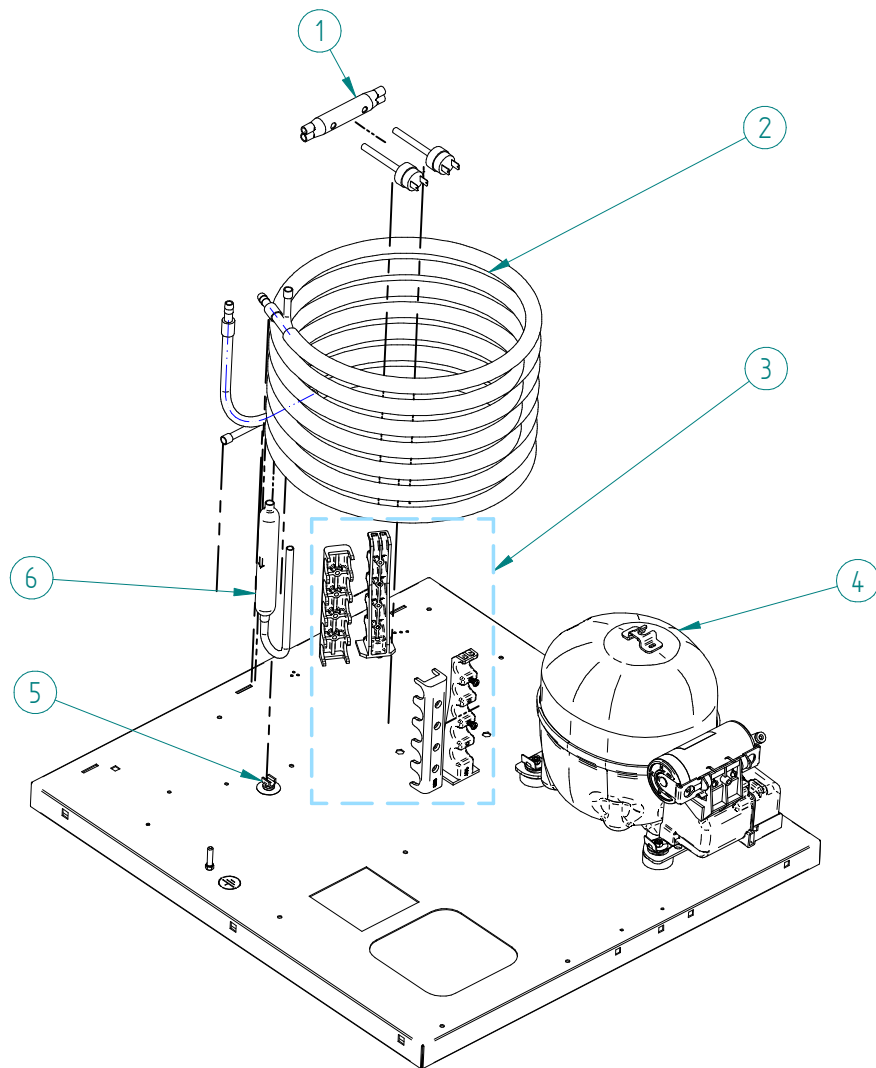

DESPIECE / REPUESTOS
EXPLODED VIEW / SPARE PARTS
EXPLOSIONSZEICHNUNG / ERSATZTEILE
VUE ÉCLATÉÉ / PIÈCES DÉTACHÉES
ESPLOSO / RICAMBI

ITEM	DESCRIPCION	185	235	455	655	
1	CONDENSADOR	486A	487A	33597		
2	PALA VENTILADOR	4887		6398		
3	MOTOR VENT + CABLE 220V/50HZ	28		32895KIQN		
4	KIT PRESOSTATOS	35979		32695K		
5	COMPRESOR	220V/50HZ	33303	33305	31310	33348
		380V/50HZ	N/A			
		220V/60HZ	N/A	32761	31458	34146
6	DESHIDRATADOR	7896				
7	CLIP TUBO	3533				
8	VALVULA EXPANSION	N/A		31524	32346	

ITEM	DESCRIPCION	185	235	455	655
1	KIT PRESOSTATOS	35979		32695K	
2	CONDENSADOR AGUA	5243	5244	33671	
3	KIT SOPORTE CONDENSADOR	35990		N/A	
4	COMPRESOR 220V/50HZ	33303	33305	31310A	33348
5	CLIP TUBO	3533			
6	DESHIDRATADOR	7896			

*INDICAR NÚMERO DE SERIE

ITEM	DESCRIPCION	185/235	455	655 (I)	655 (III)
1	INTERRUPTOR ON/OFF ATEX		32416		
2	CABLE DISPLAY	34457	34162		34457
3	PANEL PILOTOS		30566B		
4	BASE CAJA ELÉCTRICA		30792		N/A
5	PLACA ELECTRÓNICA		33799		33800
6	TAPA CAJA ELÉCTRICA		31274		34550
7	VARIADOR FRECUENCIA (I)	N/A	34286		N/A

ITEM	DESCRIPCION	185/235	455	655
1	TUBO CAIDA HIELO	2441K	2443K	2444K
2	KIT MICRO PARO (ATEX)		32998K	
3	TAPA CUBETA AGUA		34123	
4	JUNTA TÓRICA		34150	
5	REBOSADERO		2505	
6	CUBETA AGUA		34122	
7	CONJUNTO CUBA AGUA		34552	
8	KIT TUBOS IQ650	N/A	N/A	34569K
9	TUBO ENTRADA W EVAPORADOR		34094	
10	TUBO DESAGÜE	34093		34096
11	CONEXIÓN DESAGÜE		30850	
12	VÁLVULA ENTRADA DE AGUA		34126R	