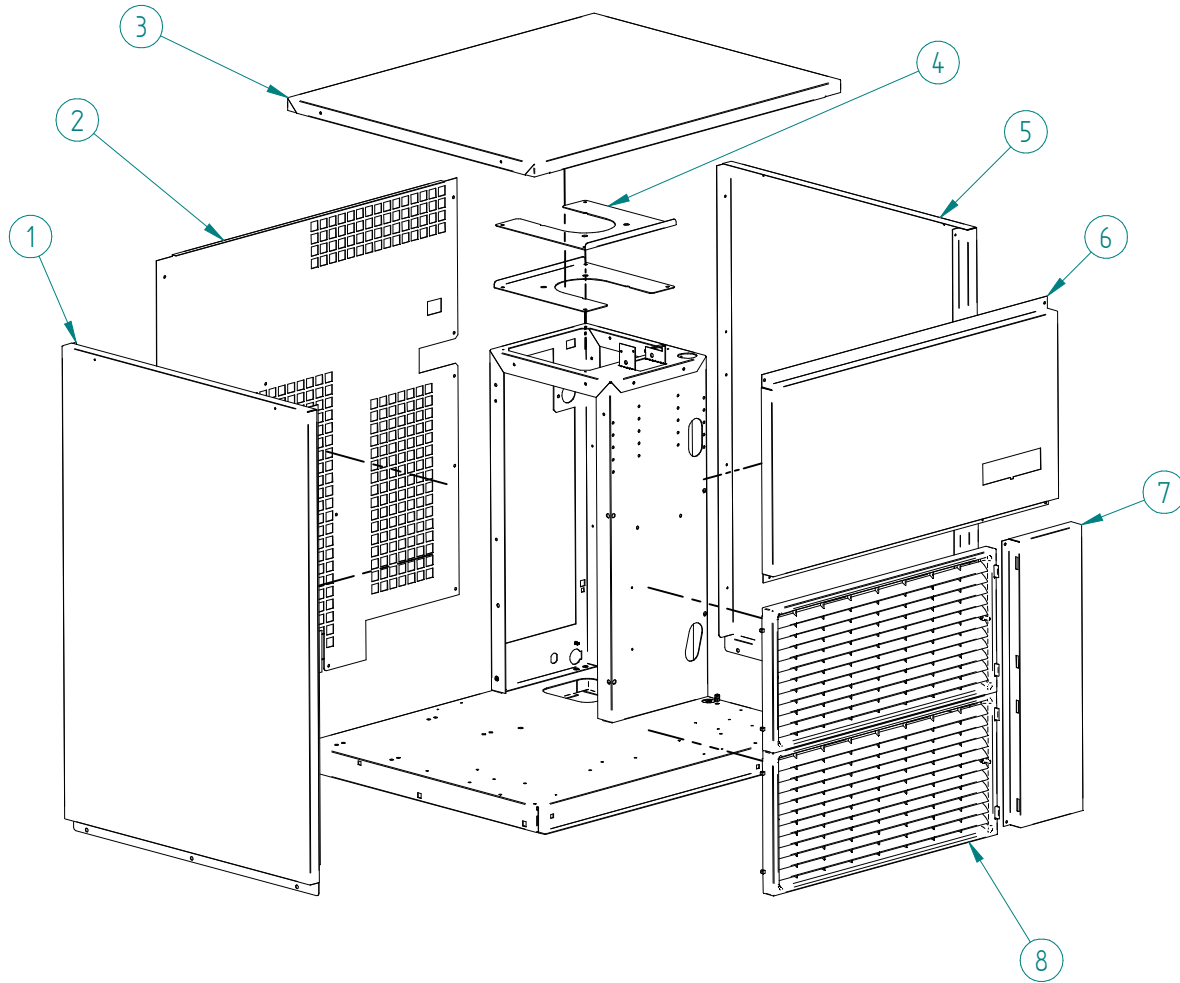

DESPIECE / REPUESTOS
EXPLODED VIEW / SPARE PARTS
EXPLOSIONSZEICHNUNG / ERSATZTEILE
VUE ÉCLATÉÉ / PIÈCES DÉTACHÉES
ESPLOSO / RICAMBI

ITEM	DESCRIPCION	185	235	455	655	
1	CONDENSADOR	486A	487A	33597		
2	PALA VENTILADOR	4887		6398		
3	MOTOR VENT + CABLE 220V/50HZ	28		32895KIQN		
4	KIT PRESOSTATOS	35979		32695K		
5	COMPRESOR	220V/50HZ	33303	33305	31310	33348
		380V/50HZ	N/A			
		220V/60HZ	N/A	32761	31458	34146
6	DESHIDRATADOR	7896				
7	CLIP TUBO	3533				
8	VALVULA EXPANSION	N/A		31524	32346	

*INDICAR NÚMERO DE SERIE

ITEM	DESCRIPCION	185/235	455	655 (I)	655 (III)
1	INTERRUPTOR ON/OFF ATEX		32416		
2	CABLE DISPLAY	34457	34162		34457
3	PANEL PILOTOS		30566B		
4	BASE CAJA ELÉCTRICA		30792		N/A
5	PLACA ELECTRÓNICA		33799		33800
6	TAPA CAJA ELÉCTRICA		31274		34550
7	VARIADOR FRECUENCIA (I)	N/A	34286		N/A