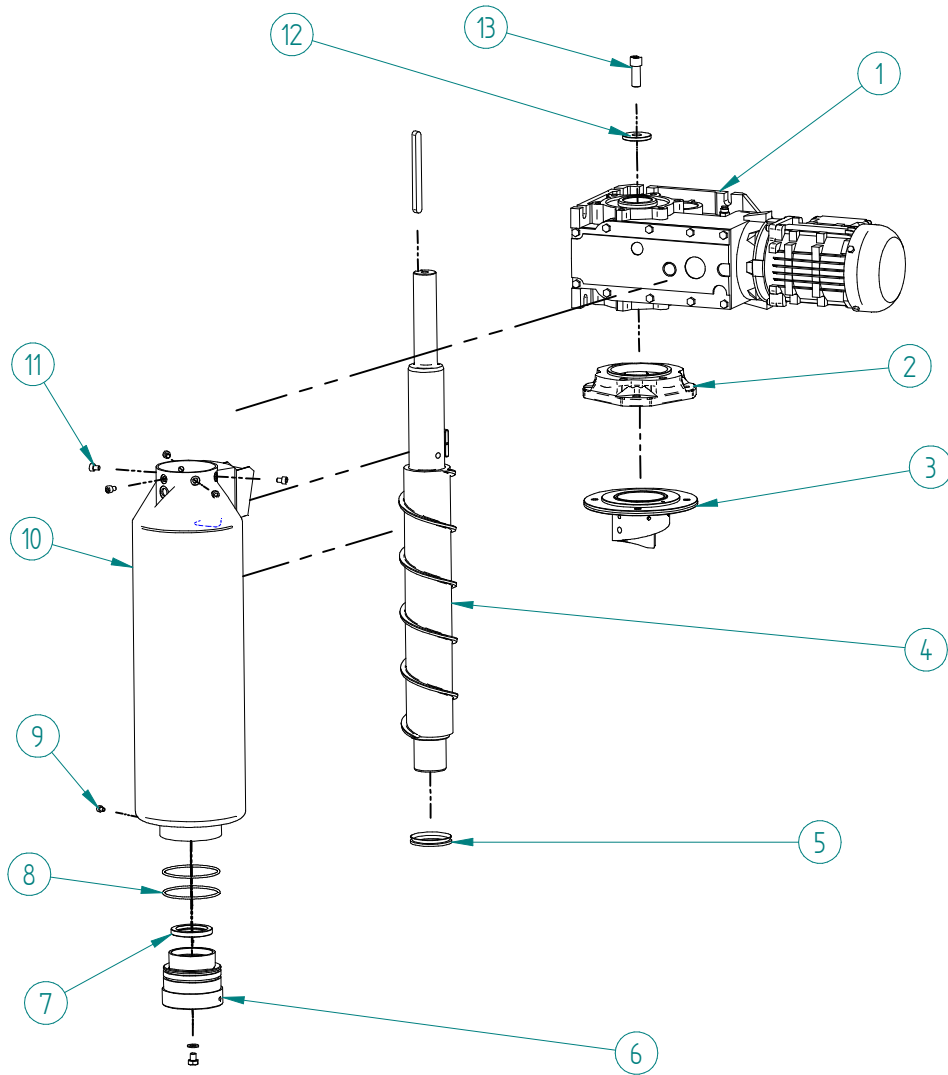

DESPIECE / REPUESTOS
EXPLODED VIEW / SPARE PARTS
EXPLOSIONSZEICHNUNG / ERSATZTEILE
VUE ÉCLATÉÉ / PIÈCES DÉTACHÉES
ESPLOSO / RICAMBI

ITEM	DESCRIPCION	185	235	455	655	
1	CONDENSADOR	486A	487A	33597		
2	PALA VENTILADOR	4887		6398		
3	MOTOR VENT + CABLE 220V/50HZ	28		32895KIQN		
4	KIT PRESOSTATOS	35979		32695K		
5	COMPRESOR	220V/50HZ	33303	33305	31310	33348
		380V/50HZ	N/A			
		220V/60HZ	N/A	32761	31458	34146
6	DESHIDRATADOR	7896				
7	CLIP TUBO	3533				
8	VALVULA EXPANSION	N/A		31524	32346	

*INDICAR NÚMERO DE SERIE

ITEM	DESCRIPCION	185/235	455	655 (I)	655 (III)
1	INTERRUPTOR ON/OFF ATEX		32416		
2	CABLE DISPLAY	34457	34162		34457
3	PANEL PILOTOS		30566B		
4	BASE CAJA ELÉCTRICA		30792		N/A
5	PLACA ELECTRÓNICA		33799		33800
6	TAPA CAJA ELÉCTRICA		31274		34550
7	VARIADOR FRECUENCIA (I)	N/A	34286		N/A

ITEM	DESCRIPCION	185/235	455	655	
1	LATERAL IZQUIERDO	34489	34535	34533	
2	TRASERA	34104	34107	34110	
3	CUBIERTA	2465U	8784		
4	TAPA SOPORTE BRIDA	2455	2477		
5	LATERAL DERECHO	1927U	34534	34532	
6	FRENTE HORIZONTAL	(I)	34543	34069	34070
		(III)	N/A	34069	34070
7	REJILLA AIREACION	N/A	8705U		

ITEM	DESCRIPCION	185/235	455	655
1	TUBO CAIDA HIELO	2441K	2443K	2444K
2	KIT MICRO PARO (ATEX)		32998K	
3	TAPA CUBETA AGUA		34123	
4	JUNTA TÓRICA		34150	
5	REBOSADERO		2505	
6	CUBETA AGUA		34122	
7	CONJUNTO CUBA AGUA		34552	
8	KIT TUBOS IQ650	N/A	N/A	34569K
9	TUBO ENTRADA W EVAPORADOR		34094	
10	TUBO DESAGÜE	34093		34096
11	CONEXIÓN DESAGÜE		30850	
12	VÁLVULA ENTRADA DE AGUA		34126R	