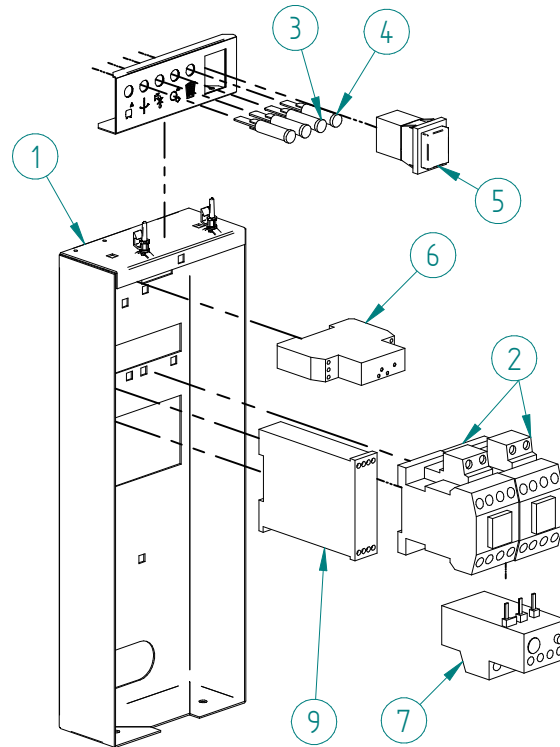

DESPIECE / REPUESTOS  
EXPLODED VIEW / SPARE PARTS  
EXPLOSIONSZEICHNUNG / ERSATZTEILE  
VUE ÉCLATÉE / PIÈCES DÉTACHÉES  
ESPLOSO / RICAMBI

ITEM	DESCRIPCION	140/150	220	400	610
1	CONDENSADOR	486	487	33597	
2	PALA VENTILADOR	4887		6398	
3	SOPORTE VENTILADOR	N/A		32653	
4	MOTOR VENTILADOR 220V/50HZ	28		32654	
5	CABLE MOTOR VENT. 220V/50HZ	N/A		32656	
6	PRESOSTATO CONDENSACION	31160E			
7	PRESOSTATO SEGURIDAD	31660E			
8	DISTRIBUIDOR GAS CALIENTE	31444		32695	
9	COMPRESOR 220V/50HZ	31303	31305	31310	33348
		380V/50HZ		N/A	
10	DESHIDRATADOR	7896			
11	CLIP TUBO	3533			
12	VALVULA EXPANSION	N/A		31524	32346

ITEM	DESCRIPCION	140/150	220
1	DISTRIBUIDOR GAS CALIENTE		31444
2	PRESOSTATO CONDENSACION		31160E
3	PRESOSTATO SEGURIDAD		31660E
4	CONDENSADOR AGUA	5243	5244
5	SOPORTE CONDENSADOR AGUA EXTERIOR		4038
6	SOPORTE BAJO CONDENSADOR AGUA		4037
7	SOPORTE ALTO CONDENSADOR AGUA		4036
8	COMPRESOR 220V/50HZ	31303	31305
9	CLIP TUBO		3533
10	DESHIDRATADOR		7896

ICE QUEEN 600 (III)

ITEM	DESCRIPCION	140/150 220/400	610
1	BASE CUADRO ELECTRICO (I) (III)	2472	8770
		N/A	3218
2	CONTACTOR		536A
3	LED ROJO		1457
4	LED AMBAR		1458
5	INTERRUPTOR ON/OFF		2287
6	TEMPORIZADOR		2471
7	DISYUNTOR VARIADOR FRECUENCIA (I)	1964	47135
		N/A	7747
8	REGLETA	5177	N/A
9	RELE SECUENCIA FASES (III)	N/A	3210

ITEM	DESCRIPCION	140/150/220	400	610
1	TUBO CAIDA HIELO	2441	2443	2444
2	ABRAZADERA TUBO CAIDA HIELO		2447	
3	MICRO PARO		2517	
4	BASCULANTE PARO		2434	
5	RESORTE BASCULANTE		817	
6	EJE BASCULANTE		2514	
7	CASQUILLO		171	
8	ANILLO		6004	
9	TAPA REGISTRO CUBA AGUA		1968G	
10	VALVULA FLOTADOR/BOYA		5340	
11	SONDA NIVEL		5423	
12	REBOSADERO		2505	
13	CUBA DE AGUA		6036A	
14	CONJUNTO CUBA DE AGUA		5231A	
15	RACOR ENTRADA AGUA		1689	