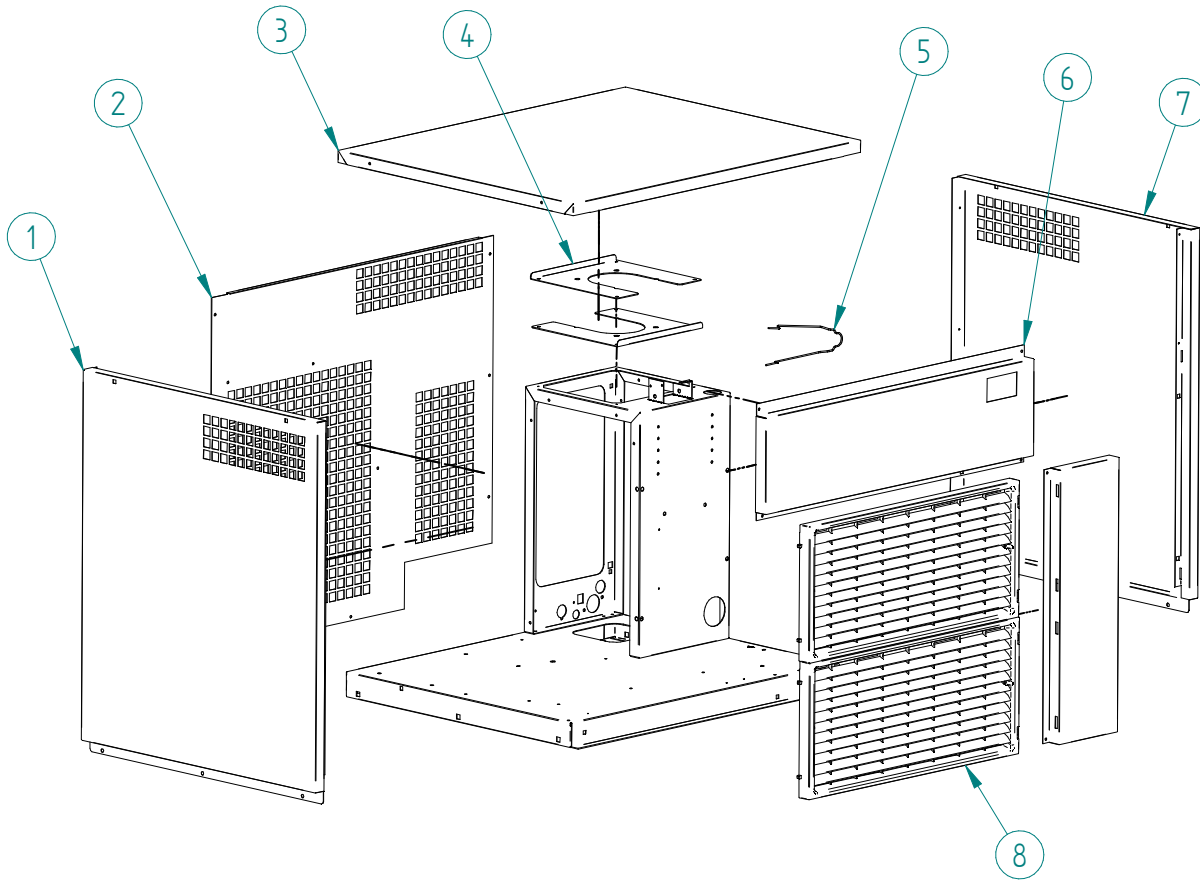

DESPIECE / REPUESTOS  
EXPLODED VIEW / SPARE PARTS  
EXPLOSIONSZEICHNUNG / ERSATZTEILE  
VUE ÉCLATÉE / PIÈCES DÉTACHÉES  
ESPLOSO / RICAMBI

ITEM	DESCRIPCION	140/150	220	400	610
1	CONDENSADOR	486	487	33597	
2	PALA VENTILADOR	4887		6398	
3	SOPORTE VENTILADOR	N/A		32653	
4	MOTOR VENTILADOR 220V/50HZ	28		32654	
5	CABLE MOTOR VENT. 220V/50HZ	N/A		32656	
6	PRESOSTATO CONDENSACION	31160E			
7	PRESOSTATO SEGURIDAD	31660E			
8	DISTRIBUIDOR GAS CALIENTE	31444		32695	
9	COMPRESOR 220V/50HZ	31303	31305	31310	33348
		380V/50HZ		N/A	
10	DESHIDRATADOR	7896			
11	CLIP TUBO	3533			
12	VALVULA EXPANSION	N/A		31524	32346

ITEM	DESCRIPCION	140/150	220
1	DISTRIBUIDOR GAS CALIENTE		31444
2	PRESOSTATO CONDENSACION		31160E
3	PRESOSTATO SEGURIDAD		31660E
4	CONDENSADOR AGUA	5243	5244
5	SOPORTE CONDENSADOR AGUA EXTERIOR		4038
6	SOPORTE BAJO CONDENSADOR AGUA		4037
7	SOPORTE ALTO CONDENSADOR AGUA		4036
8	COMPRESOR 220V/50HZ	31303	31305
9	CLIP TUBO		3533
10	DESHIDRATADOR		7896

ICE QUEEN 600 (III)

ITEM	DESCRIPCION	140/150 220/400	610
1	BASE CUADRO ELECTRICO (I) (III)	2472	8770
		N/A	3218
2	CONTACTOR		536A
3	LED ROJO		1457
4	LED AMBAR		1458
5	INTERRUPTOR ON/OFF		2287
6	TEMPORIZADOR		2471
7	DISYUNTOR VARIADOR FRECUENCIA (I)	1964	47135
		N/A	7747
8	REGLETA	5177	N/A
9	RELE SECUENCIA FASES (III)	N/A	3210

ITEM	DESCRIPCION	140/150/220	400	610
1	TUBO CAIDA HIELO	2441	2443	2444
2	ABRAZADERA TUBO CAIDA HIELO		2447	
3	MICRO PARO		2517	
4	BASCULANTE PARO		2434	
5	RESORTE BASCULANTE		817	
6	EJE BASCULANTE		2514	
7	CASQUILLO		171	
8	ANILLO		6004	
9	TAPA REGISTRO CUBA AGUA		1968G	
10	VALVULA FLOTADOR/BOYA		5340	
11	SONDA NIVEL		5423	
12	REBOSADERO		2505	
13	CUBA DE AGUA		6036A	
14	CONJUNTO CUBA DE AGUA		5231A	
15	RACOR ENTRADA AGUA		1689	