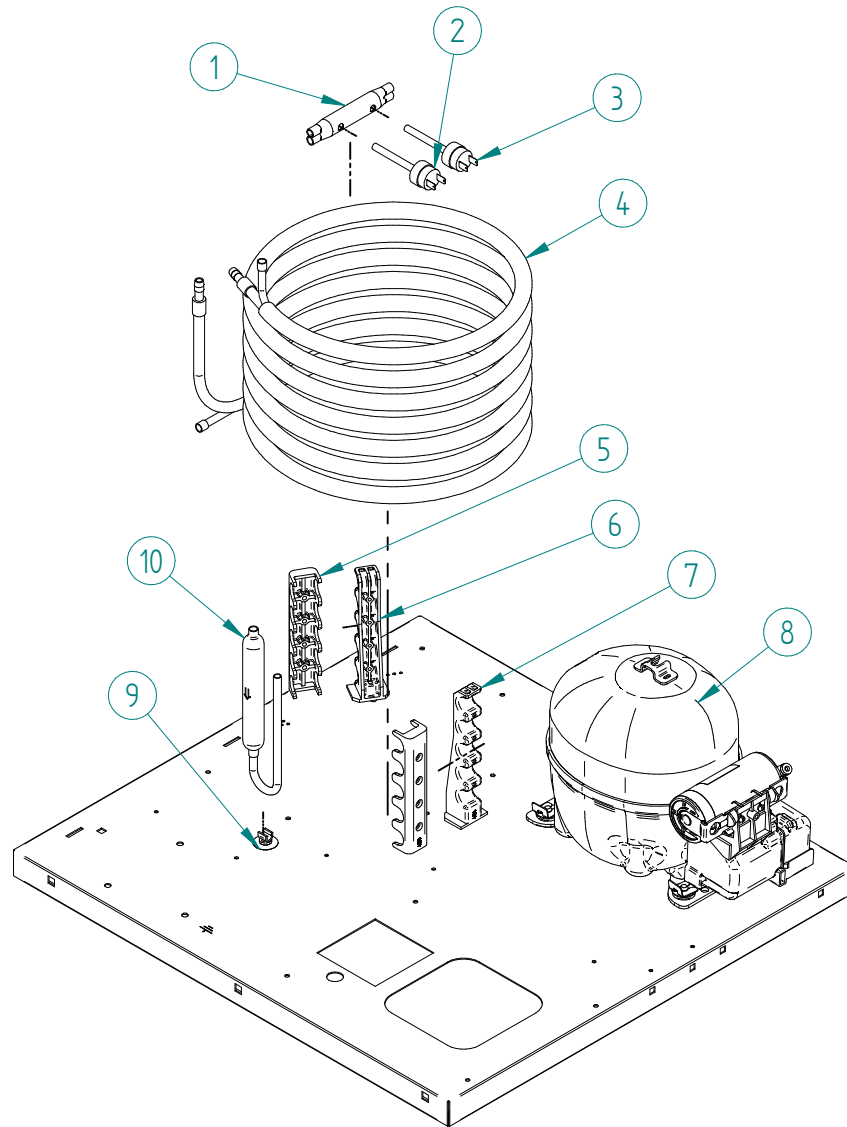

DESPIECE / REPUESTOS  
EXPLODED VIEW / SPARE PARTS  
EXPLOSIONSZEICHNUNG / ERSATZTEILE  
VUE ÉCLATÉE / PIÈCES DÉTACHÉES  
ESPLOSO / RICAMBI

ITEM	DESCRIPCION	140/150	220	400	610
1	CONDENSADOR	486	487	33597	
2	PALA VENTILADOR	4887		6398	
3	SOPORTE VENTILADOR	N/A		32653	
4	MOTOR VENTILADOR 220V/50HZ	28		32654	
5	CABLE MOTOR VENT. 220V/50HZ	N/A		32656	
6	PRESOSTATO CONDENSACION	31160E			
7	PRESOSTATO SEGURIDAD	31660E			
8	DISTRIBUIDOR GAS CALIENTE	31444		32695	
9	COMPRESOR 220V/50HZ	31303	31305	31310	33348
		380V/50HZ		N/A	
10	DESHIDRATADOR	7896			
11	CLIP TUBO	3533			
12	VALVULA EXPANSION	N/A		31524	32346

ITEM	DESCRIPCION	140/150	220
1	DISTRIBUIDOR GAS CALIENTE		31444
2	PRESOSTATO CONDENSACION		31160E
3	PRESOSTATO SEGURIDAD		31660E
4	CONDENSADOR AGUA	5243	5244
5	SOPORTE CONDENSADOR AGUA EXTERIOR		4038
6	SOPORTE BAJO CONDENSADOR AGUA		4037
7	SOPORTE ALTO CONDENSADOR AGUA		4036
8	COMPRESOR 220V/50HZ	31303	31305
9	CLIP TUBO		3533
10	DESHIDRATADOR		7896

ICE QUEEN 600 (III)

ITEM	DESCRIPCION	140/150 220/400	610
1	BASE CUADRO ELECTRICO (I) (III)	2472	8770
		N/A	3218
2	CONTACTOR		536A
3	LED ROJO		1457
4	LED AMBAR		1458
5	INTERRUPTOR ON/OFF		2287
6	TEMPORIZADOR		2471
7	DISYUNTOR VARIADOR FRECUENCIA (I)	1964	47135
		N/A	7747
8	REGLETA	5177	N/A
9	RELE SECUENCIA FASES (III)	N/A	3210

ITEM	DESCRIPCION	140/150/220	400	610
1	TUBO CAIDA HIELO	2441	2443	2444
2	ABRAZADERA TUBO CAIDA HIELO		2447	
3	MICRO PARO		2517	
4	BASCULANTE PARO		2434	
5	RESORTE BASCULANTE		817	
6	EJE BASCULANTE		2514	
7	CASQUILLO		171	
8	ANILLO		6004	
9	TAPA REGISTRO CUBA AGUA		1968G	
10	VALVULA FLOTADOR/BOYA		5340	
11	SONDA NIVEL		5423	
12	REBOSADERO		2505	
13	CUBA DE AGUA		6036A	
14	CONJUNTO CUBA DE AGUA		5231A	
15	RACOR ENTRADA AGUA		1689	