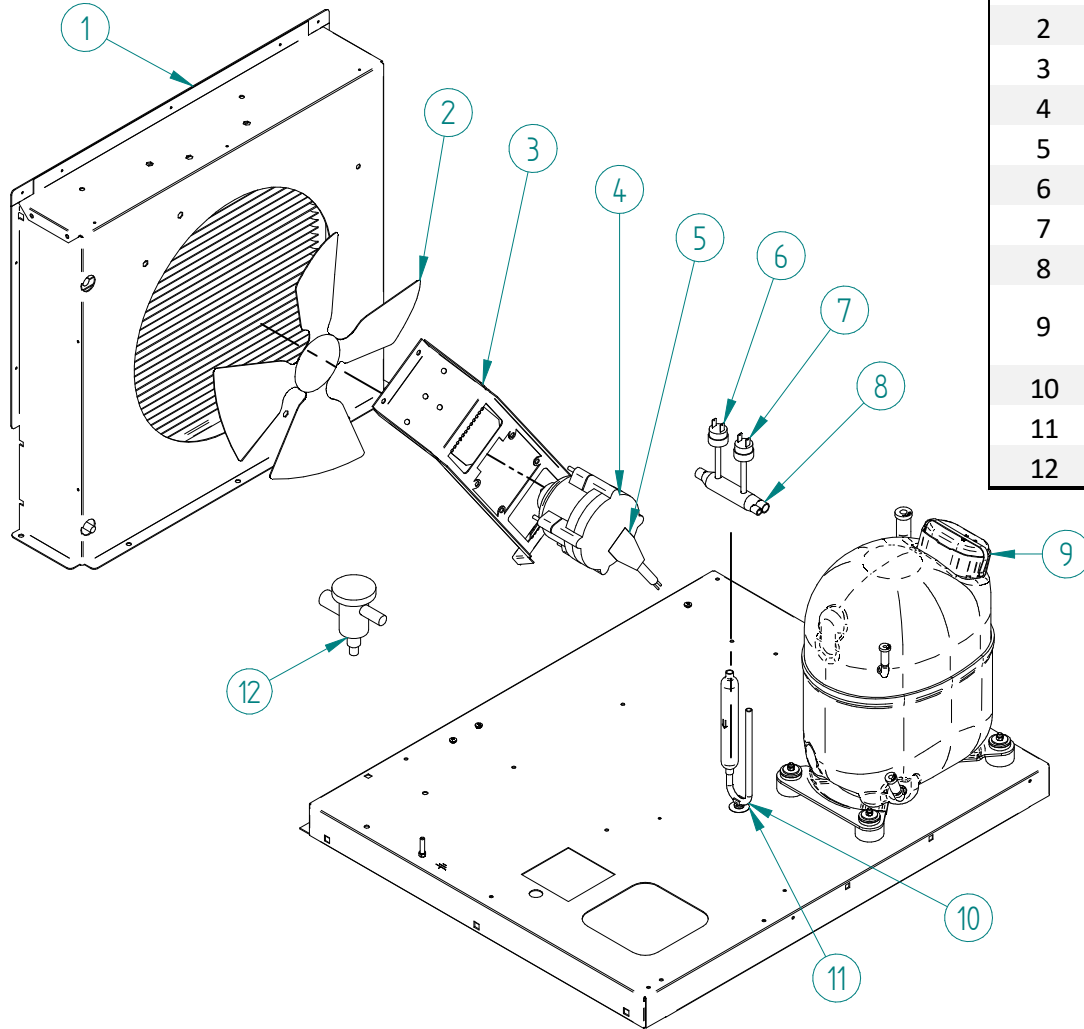

DESPIECE / REPUESTOS  
EXPLODED VIEW / SPARE PARTS  
EXPLOSIONSZEICHNUNG / ERSATZTEILE  
VUE ÉCLATÉE / PIÈCES DÉTACHÉES  
ESPLOSO / RICAMBI

ITEM	DESCRIPCION	140/150	220	400	610
1	CONDENSADOR	486	487	33597	
2	PALA VENTILADOR	4887		6398	
3	SOPORTE VENTILADOR	N/A		32653	
4	MOTOR VENTILADOR 220V/50HZ	28		32654	
5	CABLE MOTOR VENT. 220V/50HZ	N/A		32656	
6	PRESOSTATO CONDENSACION	31160E			
7	PRESOSTATO SEGURIDAD	31660E			
8	DISTRIBUIDOR GAS CALIENTE	31444		32695	
9	COMPRESOR 220V/50HZ	31303	31305	31310	33348
		380V/50HZ		N/A	
10	DESHIDRATADOR	7896			
11	CLIP TUBO	3533			
12	VALVULA EXPANSION	N/A		31524	32346

ITEM	DESCRIPCION	140/150	220
1	DISTRIBUIDOR GAS CALIENTE		31444
2	PRESOSTATO CONDENSACION		31160E
3	PRESOSTATO SEGURIDAD		31660E
4	CONDENSADOR AGUA	5243	5244
5	SOPORTE CONDENSADOR AGUA EXTERIOR		4038
6	SOPORTE BAJO CONDENSADOR AGUA		4037
7	SOPORTE ALTO CONDENSADOR AGUA		4036
8	COMPRESOR 220V/50HZ	31303	31305
9	CLIP TUBO		3533
10	DESHIDRATADOR		7896

ICE QUEEN 600 (III)

ITEM	DESCRIPCION	140/150 220/400	610
1	BASE CUADRO ELECTRICO (I) (III)	2472	8770
		N/A	3218
2	CONTACTOR		536A
3	LED ROJO		1457
4	LED AMBAR		1458
5	INTERRUPTOR ON/OFF		2287
6	TEMPORIZADOR		2471
7	DISYUNTOR VARIADOR FRECUENCIA (I)	1964	47135
		N/A	7747
8	REGLETA	5177	N/A
9	RELE SECUENCIA FASES (III)	N/A	3210

ITEM	DESCRIPCION	140/150/220	400	610
1	TUBO CAIDA HIELO	2441	2443	2444
2	ABRAZADERA TUBO CAIDA HIELO		2447	
3	MICRO PARO		2517	
4	BASCULANTE PARO		2434	
5	RESORTE BASCULANTE		817	
6	EJE BASCULANTE		2514	
7	CASQUILLO		171	
8	ANILLO		6004	
9	TAPA REGISTRO CUBA AGUA		1968G	
10	VALVULA FLOTADOR/BOYA		5340	
11	SONDA NIVEL		5423	
12	REBOSADERO		2505	
13	CUBA DE AGUA		6036A	
14	CONJUNTO CUBA DE AGUA		5231A	
15	RACOR ENTRADA AGUA		1689	