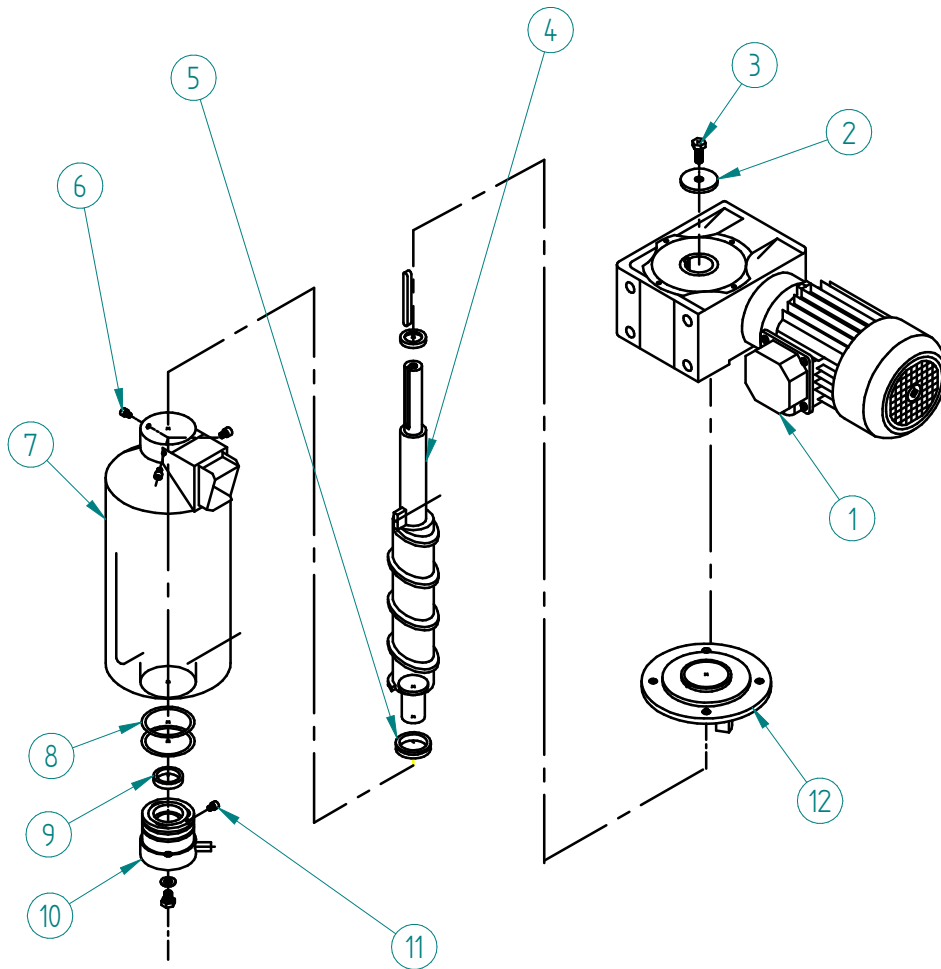

DESPIECE / REPUESTOS  
EXPLODED VIEW / SPARE PARTS  
EXPLOSIONSZEICHNUNG / ERSATZTEILE  
VUE ÉCLATÉE / PIÈCES DÉTACHÉES  
ESPLOSO / RICAMBI

ITEM	DESCRIPCION	140/150	220	400	610
1	CONDENSADOR	486	487	33597	
2	PALA VENTILADOR	4887		6398	
3	SOPORTE VENTILADOR	N/A		32653	
4	MOTOR VENTILADOR 220V/50HZ	28		32654	
5	CABLE MOTOR VENT. 220V/50HZ	N/A		32656	
6	PRESOSTATO CONDENSACION	31160E			
7	PRESOSTATO SEGURIDAD	31660E			
8	DISTRIBUIDOR GAS CALIENTE	31444		32695	
9	COMPRESOR 220V/50HZ	31303	31305	31310	33348
		380V/50HZ		N/A	
10	DESHIDRATADOR	7896			
11	CLIP TUBO	3533			
12	VALVULA EXPANSION	N/A		31524	32346

ICE QUEEN 600 (III)

ITEM	DESCRIPCION	140/150 220/400	610
1	BASE CUADRO ELECTRICO (I) (III)	2472	8770
		N/A	3218
2	CONTACTOR		536A
3	LED ROJO		1457
4	LED AMBAR		1458
5	INTERRUPTOR ON/OFF		2287
6	TEMPORIZADOR		2471
7	DISYUNTOR VARIADOR FRECUENCIA (I)	1964	47135
		N/A	7747
8	REGLETA	5177	N/A
9	RELE SECUENCIA FASES (III)	N/A	3210

ITEM	DESCRIPCION	140/150/220	400	610
1	LATERAL IZQUIERDO	1928U	2479U	2711U
2	TRASERA	1949U	2481U	2712U
3	CUBIERTA	2465U	2480	8784
4	TAPA SOPORTE BRIDA	2455	2477	
5	RESORTE ANCLAJE PILOTOS	6661		
6	FRENTE HORIZONTAL (I) (III)	6646	6648U	6650U
		N/A	6653U	6651U
7	LATERAL DERECHO	1927U	2478U	2710U
8	REJILLA AIREACION	8702	8704	8705U

ITEM	DESCRIPCION	140/150/220	400	610
1	TUBO CAIDA HIELO	2441	2443	2444
2	ABRAZADERA TUBO CAIDA HIELO		2447	
3	MICRO PARO		2517	
4	BASCULANTE PARO		2434	
5	RESORTE BASCULANTE		817	
6	EJE BASCULANTE		2514	
7	CASQUILLO		171	
8	ANILLO		6004	
9	TAPA REGISTRO CUBA AGUA		1968G	
10	VALVULA FLOTADOR/BOYA		5340	
11	SONDA NIVEL		5423	
12	REBOSADERO		2505	
13	CUBA DE AGUA		6036A	
14	CONJUNTO CUBA DE AGUA		5231A	
15	RACOR ENTRADA AGUA		1689	