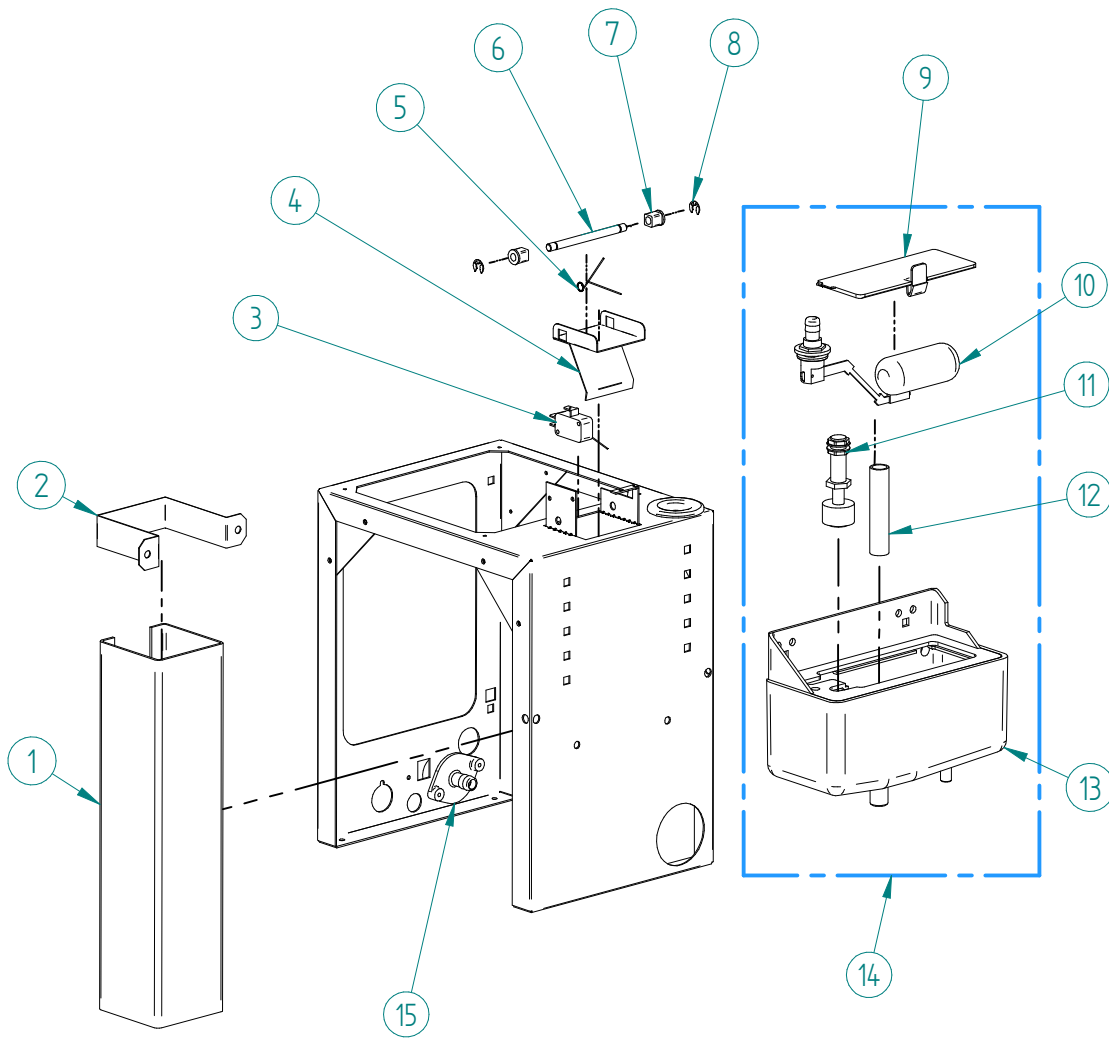

DESPIECE / REPUESTOS  
EXPLODED VIEW / SPARE PARTS  
EXPLOSIONSZEICHNUNG / ERSATZTEILE  
VUE ÉCLATÉE / PIÈCES DÉTACHÉES  
ESPLOSO / RICAMBI

ITEM	DESCRIPCION	140/150	220	400	610
1	CONDENSADOR	486	487	33597	
2	PALA VENTILADOR	4887		6398	
3	SOPORTE VENTILADOR	N/A		32653	
4	MOTOR VENTILADOR 220V/50HZ	28		32654	
5	CABLE MOTOR VENT. 220V/50HZ	N/A		32656	
6	PRESOSTATO CONDENSACION	31160E			
7	PRESOSTATO SEGURIDAD	31660E			
8	DISTRIBUIDOR GAS CALIENTE	31444		32695	
9	COMPRESOR 220V/50HZ	31303	31305	31310	33348
		380V/50HZ		N/A	
10	DESHIDRATADOR	7896			
11	CLIP TUBO	3533			
12	VALVULA EXPANSION	N/A		31524	32346

ITEM	DESCRIPCION	140/150	220
1	DISTRIBUIDOR GAS CALIENTE		31444
2	PRESOSTATO CONDENSACION		31160E
3	PRESOSTATO SEGURIDAD		31660E
4	CONDENSADOR AGUA	5243	5244
5	SOPORTE CONDENSADOR AGUA EXTERIOR		4038
6	SOPORTE BAJO CONDENSADOR AGUA		4037
7	SOPORTE ALTO CONDENSADOR AGUA		4036
8	COMPRESOR 220V/50HZ	31303	31305
9	CLIP TUBO		3533
10	DESHIDRATADOR		7896

ICE QUEEN 600 (III)

ITEM	DESCRIPCION	140/150 220/400	610
1	BASE CUADRO ELECTRICO (I) (III)	2472	8770
		N/A	3218
2	CONTACTOR		536A
3	LED ROJO		1457
4	LED AMBAR		1458
5	INTERRUPTOR ON/OFF		2287
6	TEMPORIZADOR		2471
7	DISYUNTOR VARIADOR FRECUENCIA (I)	1964	47135
		N/A	7747
8	REGLETA	5177	N/A
9	RELE SECUENCIA FASES (III)	N/A	3210

ITEM	DESCRIPCION	140/150/220	400	610
1	TUBO CAIDA HIELO	2441	2443	2444
2	ABRAZADERA TUBO CAIDA HIELO		2447	
3	MICRO PARO		2517	
4	BASCULANTE PARO		2434	
5	RESORTE BASCULANTE		817	
6	EJE BASCULANTE		2514	
7	CASQUILLO		171	
8	ANILLO		6004	
9	TAPA REGISTRO CUBA AGUA		1968G	
10	VALVULA FLOTADOR/BOYA		5340	
11	SONDA NIVEL		5423	
12	REBOSADERO		2505	
13	CUBA DE AGUA		6036A	
14	CONJUNTO CUBA DE AGUA		5231A	
15	RACOR ENTRADA AGUA		1689	