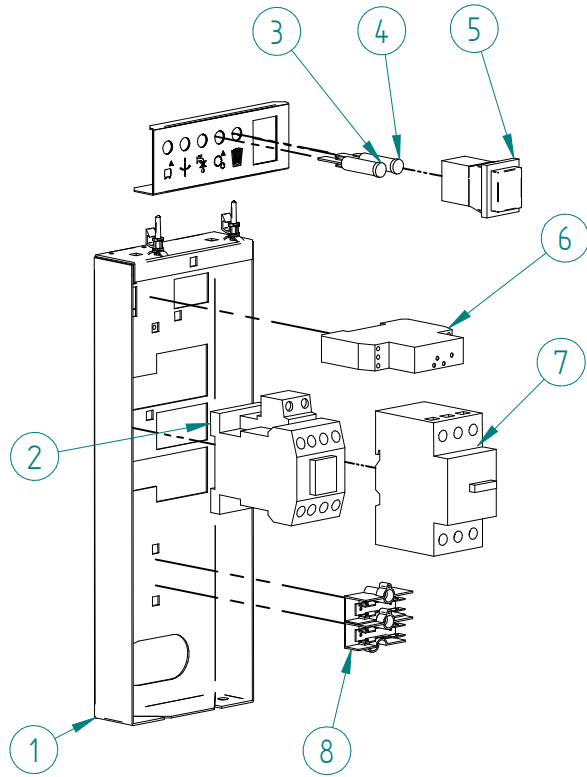

DESPIECE / REPUESTOS  
EXPLODED VIEW / SPARE PARTS  
EXPLOSIONSZEICHNUNG / ERSATZTEILE  
VUE ÉCLATÉE / PIÈCES DÉTACHÉES  
ESPLOSO / RICAMBI

ITEM	DESCRIPCION	140/150	220	400	610
1	CONDENSADOR	486	487	33597	
2	PALA VENTILADOR	4887		6398	
3	SOPORTE VENTILADOR	N/A		32653	
4	MOTOR VENTILADOR 220V/50HZ	28		32654	
5	CABLE MOTOR VENT. 220V/50HZ	N/A		32656	
6	PRESOSTATO CONDENSACION	31160E			
7	PRESOSTATO SEGURIDAD	31660E			
8	DISTRIBUIDOR GAS CALIENTE	31444		32695	
9	COMPRESOR 220V/50HZ	31303	31305	31310	33348
		380V/50HZ		N/A	
10	DESHIDRATADOR	7896			
11	CLIP TUBO	3533			
12	VALVULA EXPANSION	N/A		31524	32346

ITEM	DESCRIPCION	140/150	220
1	DISTRIBUIDOR GAS CALIENTE		31444
2	PRESOSTATO CONDENSACION		31160E
3	PRESOSTATO SEGURIDAD		31660E
4	CONDENSADOR AGUA	5243	5244
5	SOPORTE CONDENSADOR AGUA EXTERIOR		4038
6	SOPORTE BAJO CONDENSADOR AGUA		4037
7	SOPORTE ALTO CONDENSADOR AGUA		4036
8	COMPRESOR 220V/50HZ	31303	31305
9	CLIP TUBO		3533
10	DESHIDRATADOR		7896

ICE QUEEN 600 (III)

ITEM	DESCRIPCION	140/150 220/400	610
1	BASE CUADRO ELECTRICO (I) (III)	2472	8770
		N/A	3218
2	CONTACTOR		536A
3	LED ROJO		1457
4	LED AMBAR		1458
5	INTERRUPTOR ON/OFF		2287
6	TEMPORIZADOR		2471
7	DISYUNTOR VARIADOR FRECUENCIA (I)	1964	47135
		N/A	7747
8	REGLETA	5177	N/A
9	RELE SECUENCIA FASES (III)	N/A	3210

ITEM	DESCRIPCION	140/150/220	400	610
1	TUBO CAIDA HIELO	2441	2443	2444
2	ABRAZADERA TUBO CAIDA HIELO		2447	
3	MICRO PARO		2517	
4	BASCULANTE PARO		2434	
5	RESORTE BASCULANTE		817	
6	EJE BASCULANTE		2514	
7	CASQUILLO		171	
8	ANILLO		6004	
9	TAPA REGISTRO CUBA AGUA		1968G	
10	VALVULA FLOTADOR/BOYA		5340	
11	SONDA NIVEL		5423	
12	REBOSADERO		2505	
13	CUBA DE AGUA		6036A	
14	CONJUNTO CUBA DE AGUA		5231A	
15	RACOR ENTRADA AGUA		1689	