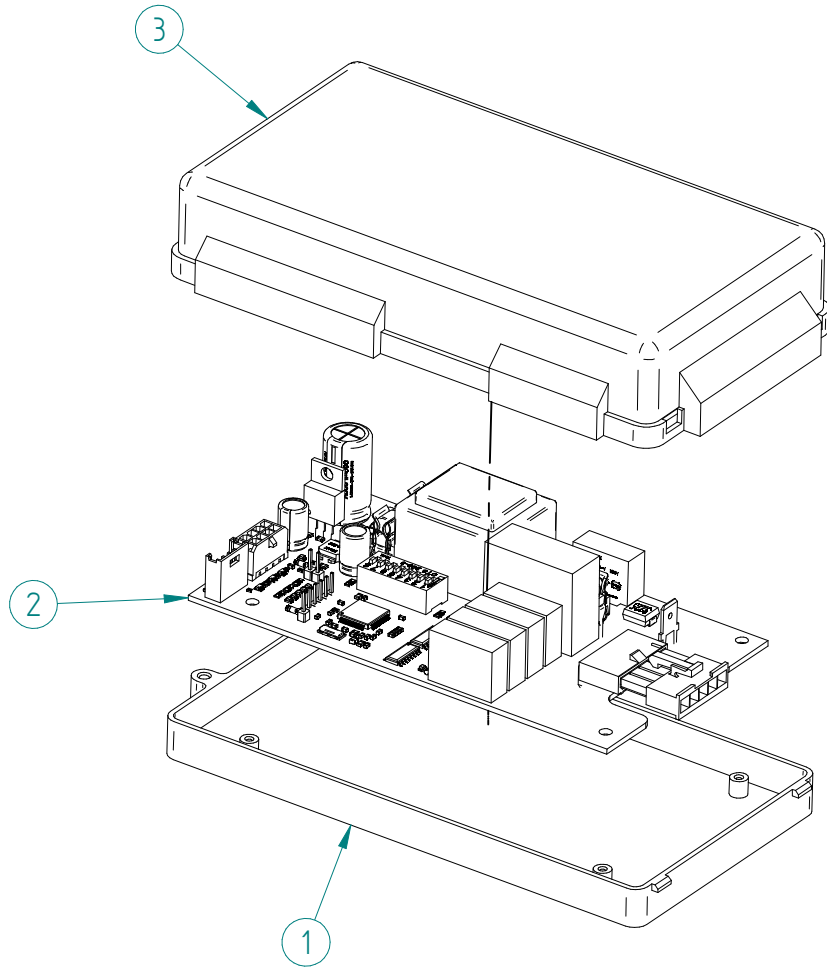

DESPIECE / REPUESTOS
EXPLODED VIEW / SPARE PARTS
EXPLOSIONSZEICHNUNG / ERSATZTEILE
VUE ÉCLATÉE / PIÈCES DÉTACHÉES
ESPLOSO / RICAMBI

ITEM	DESCRIPCION		CODIGO	
			22-32	42
1	COMPRESOR	220V/50HZ	31301	31302
2	DESHIDRATADOR		7896	
3	MOTOR VENTILADOR	220V/50HZ	2170	
4	PALA VENTILADOR		587	
5	CONDENSADOR		31690	
6	PRESOSTATO CONDENSACION		31160E	
7	PRESOSTATO SEGURIDAD		31660E	
8	DISTRIBUIDOR GAS CALIENTE		31444	
9	BOBINA GAS CALIENTE	220V/50HZ	6906	
10	VALVULA GAS CALIENTE		6904	
11	BRIDA		337	

ITEM	DESCRIPCION	CODIGO	
		22-32	42
1	SOPORTE CONDENSADOR ALTO	4036	
2	CONDENSADOR AGUA	8483	
3	SOPORTE CONDENSADOR BAJO	4037	
4	SOPORTE CONDENSADOR EXTERIOR	4038	
5	DESHIDRATADOR	7896	
6	PRESOSTATO CONDENSACION	31160E	
7	PRESOSTATO SEGURIDAD	31660E	
8	BOBINA VALVULA GAS CALI 220V/50HZ	6906	
9	VALVULA GAS CALIENTE	6904	
10	DISTRIBUIDOR GAS CALIENTE	31444	
11	BRIDA	337	
12	COMPRESOR 220V/50HZ	31301	33302

ITEM	DESCRIPCION	CODIGO
		22-32-42
1	CAJA ELECTRICA	2181
2	PLACA ELECTRONICA 220V/50HZ	32715
3	TAPA CAJA ELECTRICA	30861
4	PULSADOR LIMPIEZA	31719
5	INTERRUPTOR	32416
6	PILOTO LED	32415
7	VALVULA ENTRADA AGUA 1B 220V/50HZ	329
	VALVULA ENTRADA AGUA 2B 220V/50HZ	404

ITEM	DESCRIPCION	CODIGO	
		22	32-42
1	PATAS	2171	
2	GUIA PUERTA DERECHA	1700	
3	LATERAL DERECHO	8057	8059
4	TRASERA	8063	8064
5	CUBA STOCK	7510	8413
6	RECOGE AGUA	593	
7	CUBIERTA	8056	
8	TIRANTE SUPERIOR	8217	
9	GUIA PUERTA IZQUIERDA	1701	
10	LATERAL IZQUIERDO	8058	8060
11	PUERTA	8512	
12	REJILLA AIREACION	8513U	