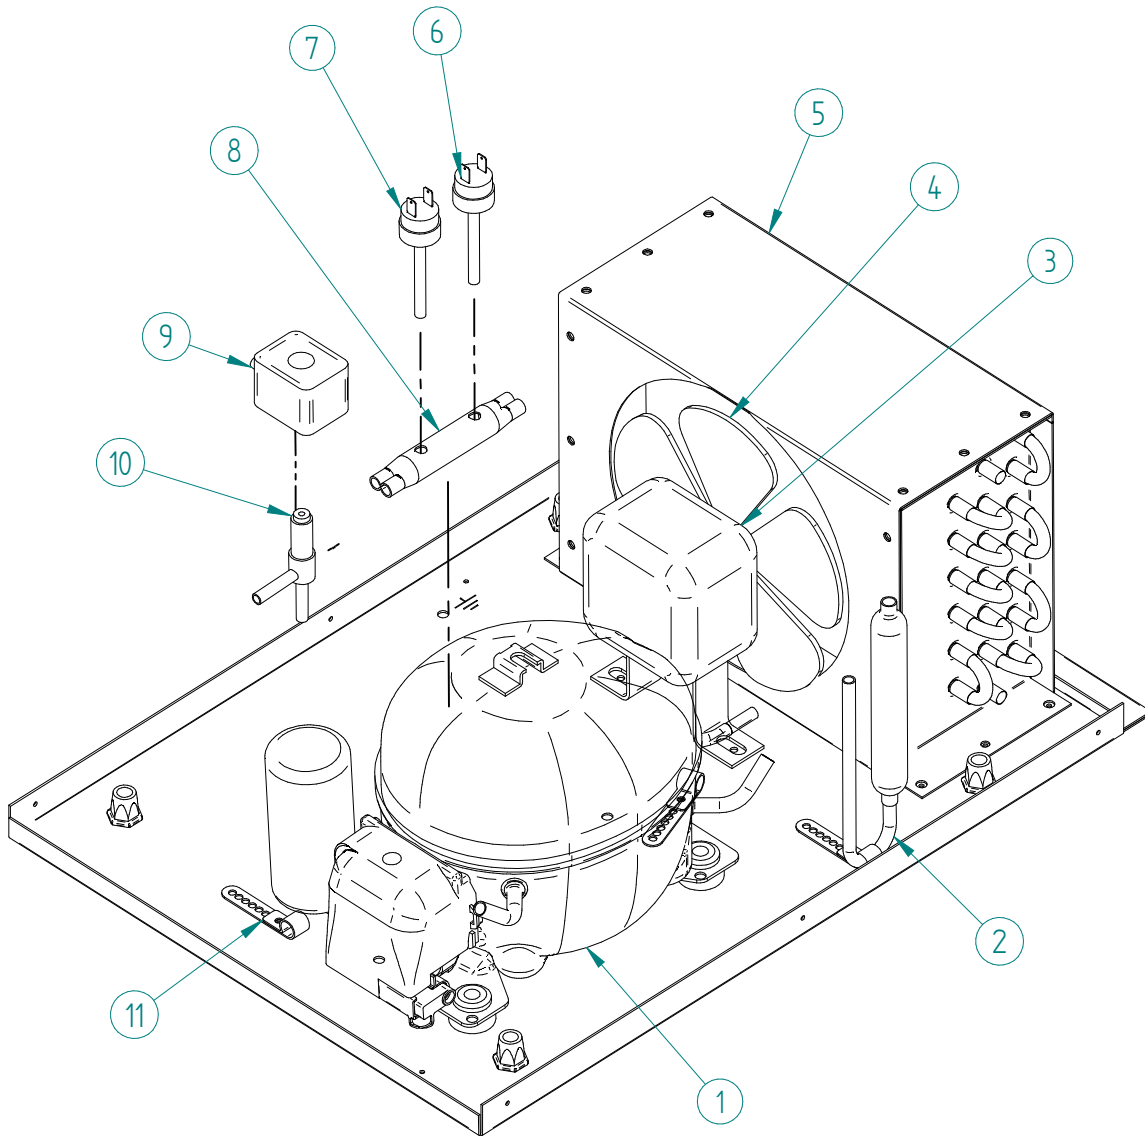

DESPIECE / REPUESTOS
EXPLODED VIEW / SPARE PARTS
EXPLOSIONSZEICHNUNG / ERSATZTEILE
VUE ÉCLATÉE / PIÈCES DÉTACHÉES
ESPLOSO / RICAMBI

ITEM	DESCRIPCION		CODIGO	
			22-32	42
1	COMPRESOR	220V/50HZ	31301	31302
2	DESHIDRATADOR		7896	
3	MOTOR VENTILADOR	220V/50HZ	2170	
4	PALA VENTILADOR		587	
5	CONDENSADOR		31690	
6	PRESOSTATO CONDENSACION		31160E	
7	PRESOSTATO SEGURIDAD		31660E	
8	DISTRIBUIDOR GAS CALIENTE		31444	
9	BOBINA GAS CALIENTE	220V/50HZ	6906	
10	VALVULA GAS CALIENTE		6904	
11	BRIDA		337	

ITEM	DESCRIPCION	CODIGO	
		22-32	42
1	SOPORTE CONDENSADOR ALTO	4036	
2	CONDENSADOR AGUA	8483	
3	SOPORTE CONDENSADOR BAJO	4037	
4	SOPORTE CONDENSADOR EXTERIOR	4038	
5	DESHIDRATADOR	7896	
6	PRESOSTATO CONDENSACION	31160E	
7	PRESOSTATO SEGURIDAD	31660E	
8	BOBINA VALVULA GAS CALI 220V/50HZ	6906	
9	VALVULA GAS CALIENTE	6904	
10	DISTRIBUIDOR GAS CALIENTE	31444	
11	BRIDA	337	
12	COMPRESOR 220V/50HZ	31301	33302

ITEM	DESCRIPCION	CODIGO
		22-32-42
1	CAJA ELECTRICA	2181
2	PLACA ELECTRONICA 220V/50HZ	32715
3	TAPA CAJA ELECTRICA	30861
4	PULSADOR LIMPIEZA	31719
5	INTERRUPTOR	32416
6	PILOTO LED	32415
7	VALVULA ENTRADA AGUA 1B 220V/50HZ	329
	VALVULA ENTRADA AGUA 2B 220V/50HZ	404

ITEM	DESCRIPCION	CODIGO	
		22	32-42
1	CABEZAL FABRICACION	175	
2	MOTOR VOLTEADOR CON MICRO	8071U	
3	MICRORUPTOR	32998	
4	PROTECTOR MICRO	5212	
5	CUBIERTA CABEZAL	32973	
6	SOPORTE SENSOR NIVEL AGUA	595	
7	SENSOR NIVEL AGUA	32971	
8	MUELLE PARADA MAQUINA	31508	
9	CUBA AGUA COMPLETA	5360U	5361U
10	SOPORTE EVAPORADOR	564	
11	AGITADOR	8074	
12	COJINETE AGITADOR-CUBA	556	
13	CASQUILLO EMPALME CARDAN	46	
14	EVAPORADOR	7984	7989
15	MOTOR AGITADOR	5364	
16	COJINETE TRASERO AGITADOR	554	
17	EXPULSORA CUBITOS	5537	5532
18	PROTECTOR MICRO	5211	
19	SUPLEMENTO EJE CUBA	674	
20	SOPORTE EJE BANDEJA	558	