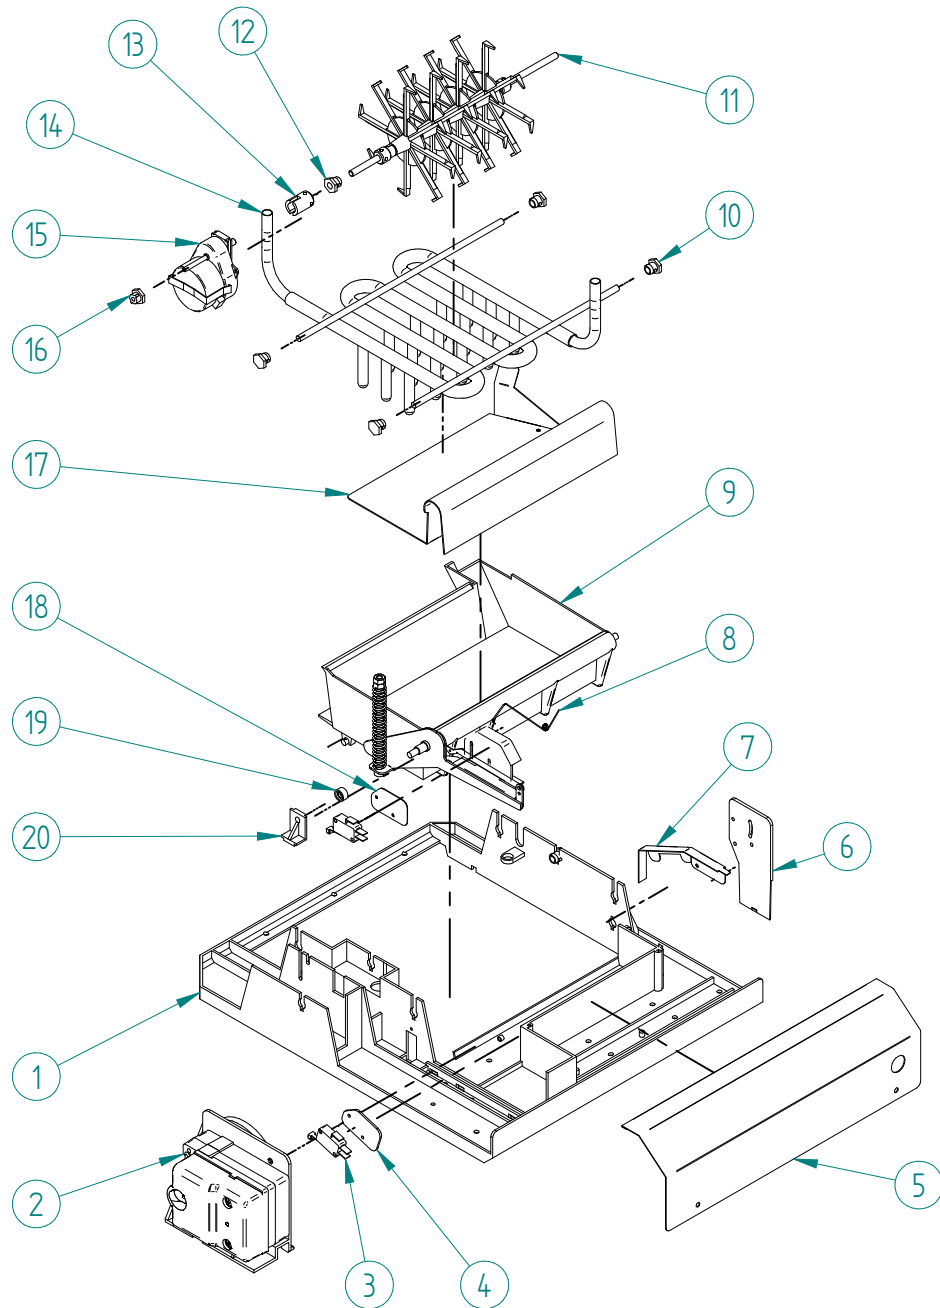

DESPIECE / REPUESTOS
EXPLODED VIEW / SPARE PARTS
EXPLOSIONSZEICHNUNG / ERSATZTEILE
VUE ÉCLATÉE / PIÈCES DÉTACHÉES
ESPLOSO / RICAMBI

ITEM	DESCRIPCION		CODIGO	
			22-32	42
1	COMPRESOR	220V/50HZ	31301	31302
2	DESHIDRATADOR		7896	
3	MOTOR VENTILADOR	220V/50HZ	2170	
4	PALA VENTILADOR		587	
5	CONDENSADOR		31690	
6	PRESOSTATO CONDENSACION		31160E	
7	PRESOSTATO SEGURIDAD		31660E	
8	DISTRIBUIDOR GAS CALIENTE		31444	
9	BOBINA GAS CALIENTE	220V/50HZ	6906	
10	VALVULA GAS CALIENTE		6904	
11	BRIDA		337	

ITEM	DESCRIPCION	CODIGO	
		22-32	42
1	SOPORTE CONDENSADOR ALTO	4036	
2	CONDENSADOR AGUA	8483	
3	SOPORTE CONDENSADOR BAJO	4037	
4	SOPORTE CONDENSADOR EXTERIOR	4038	
5	DESHIDRATADOR	7896	
6	PRESOSTATO CONDENSACION	31160E	
7	PRESOSTATO SEGURIDAD	31660E	
8	BOBINA VALVULA GAS CALI 220V/50HZ	6906	
9	VALVULA GAS CALIENTE	6904	
10	DISTRIBUIDOR GAS CALIENTE	31444	
11	BRIDA	337	
12	COMPRESOR 220V/50HZ	31301	33302

ITEM	DESCRIPCION	CODIGO
		22-32-42
1	CAJA ELECTRICA	2181
2	PLACA ELECTRONICA 220V/50HZ	32715
3	TAPA CAJA ELECTRICA	30861
4	PULSADOR LIMPIEZA	31719
5	INTERRUPTOR	32416
6	PILOTO LED	32415
7	VALVULA ENTRADA AGUA 1B 220V/50HZ	329
	VALVULA ENTRADA AGUA 2B 220V/50HZ	404

ITEM	DESCRIPCION	CODIGO	
		22	32-42
1	PATAS	2171	
2	GUIA PUERTA DERECHA	1700	
3	LATERAL DERECHO	8057	8059
4	TRASERA	8063	8064
5	CUBA STOCK	7510	8413
6	RECOGE AGUA	593	
7	CUBIERTA	8056	
8	TIRANTE SUPERIOR	8217	
9	GUIA PUERTA IZQUIERDA	1701	
10	LATERAL IZQUIERDO	8058	8060
11	PUERTA	8512	
12	REJILLA AIREACION	8513U	