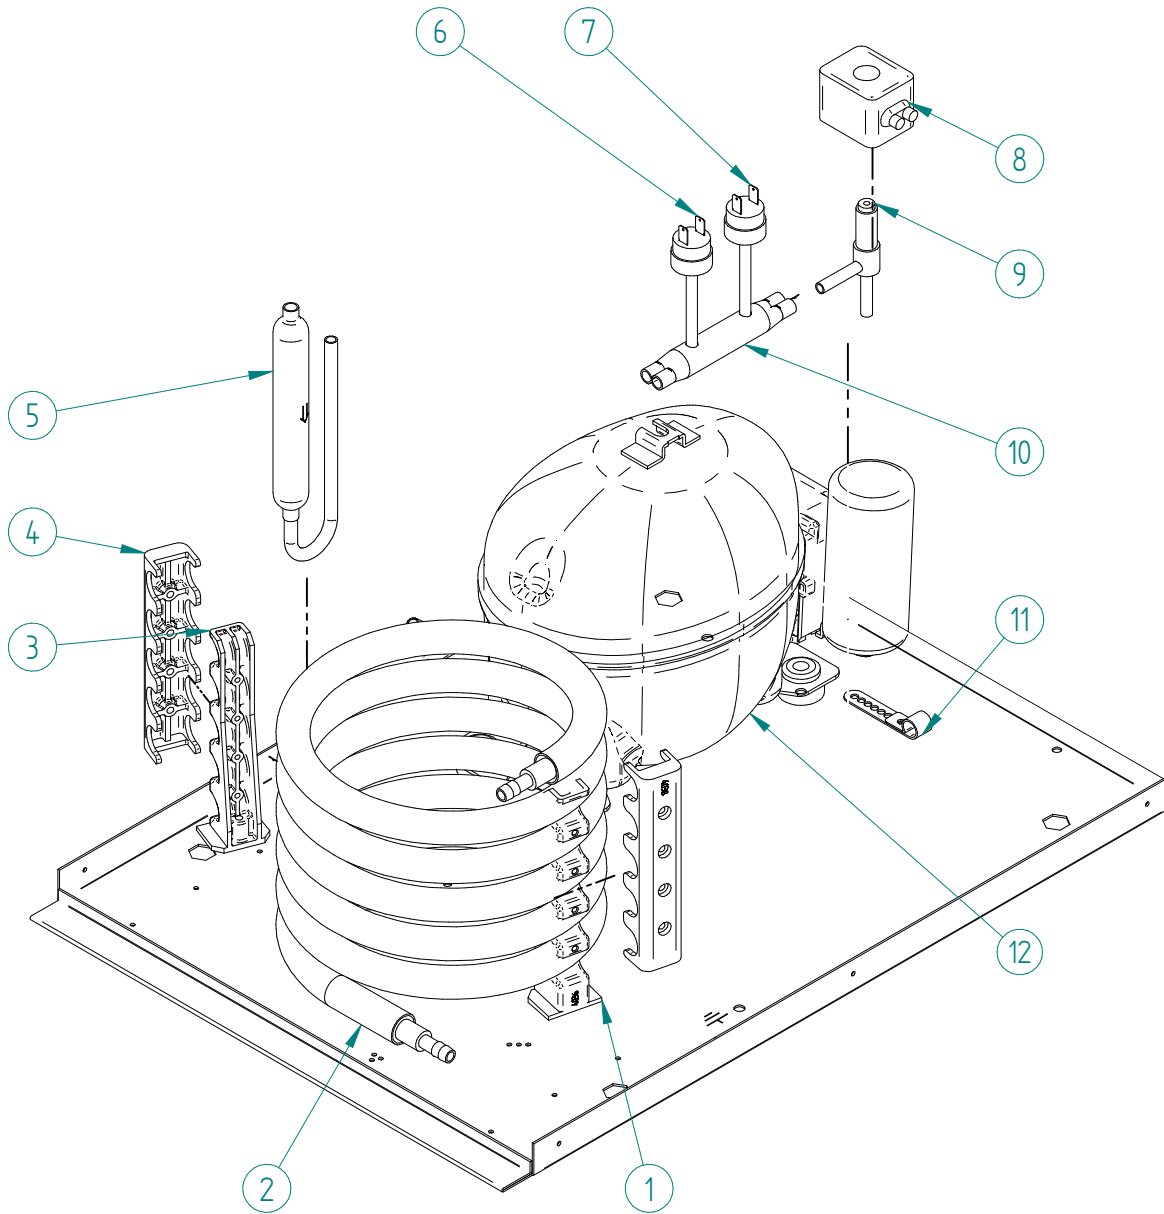

DESPIECE / REPUESTOS
EXPLODED VIEW / SPARE PARTS
EXPLOSIONSZEICHNUNG / ERSATZTEILE
VUE ÉCLATÉE / PIÈCES DÉTACHÉES
ESPLOSO / RICAMBI

ITEM	DESCRIPCION		CODIGO	
			22-32	42
1	COMPRESOR	220V/50HZ	31301	31302
2	DESHIDRATADOR		7896	
3	MOTOR VENTILADOR	220V/50HZ	2170	
4	PALA VENTILADOR		587	
5	CONDENSADOR		31690	
6	PRESOSTATO CONDENSACION		31160E	
7	PRESOSTATO SEGURIDAD		31660E	
8	DISTRIBUIDOR GAS CALIENTE		31444	
9	BOBINA GAS CALIENTE	220V/50HZ	6906	
10	VALVULA GAS CALIENTE		6904	
11	BRIDA		337	

ITEM	DESCRIPCION	CODIGO	
		22-32	42
1	SOPORTE CONDENSADOR ALTO	4036	
2	CONDENSADOR AGUA	8483	
3	SOPORTE CONDENSADOR BAJO	4037	
4	SOPORTE CONDENSADOR EXTERIOR	4038	
5	DESHIDRATADOR	7896	
6	PRESOSTATO CONDENSACION	31160E	
7	PRESOSTATO SEGURIDAD	31660E	
8	BOBINA VALVULA GAS CALI 220V/50HZ	6906	
9	VALVULA GAS CALIENTE	6904	
10	DISTRIBUIDOR GAS CALIENTE	31444	
11	BRIDA	337	
12	COMPRESOR 220V/50HZ	31301	33302

ITEM	DESCRIPCION	CODIGO
		22-32-42
1	CAJA ELECTRICA	2181
2	PLACA ELECTRONICA 220V/50HZ	32715
3	TAPA CAJA ELECTRICA	30861
4	PULSADOR LIMPIEZA	31719
5	INTERRUPTOR	32416
6	PILOTO LED	32415
7	VALVULA ENTRADA AGUA 1B 220V/50HZ	329
	VALVULA ENTRADA AGUA 2B 220V/50HZ	404

ITEM	DESCRIPCION	CODIGO	
		22	32-42
1	CABEZAL FABRICACION	175	
2	MOTOR VOLTEADOR CON MICRO	8071U	
3	MICRORUPTOR	32998	
4	PROTECTOR MICRO	5212	
5	CUBIERTA CABEZAL	32973	
6	SOPORTE SENSOR NIVEL AGUA	595	
7	SENSOR NIVEL AGUA	32971	
8	MUELLE PARADA MAQUINA	31508	
9	CUBA AGUA COMPLETA	5360U	5361U
10	SOPORTE EVAPORADOR	564	
11	AGITADOR	8074	
12	COJINETE AGITADOR-CUBA	556	
13	CASQUILLO EMPALME CARDAN	46	
14	EVAPORADOR	7984	7989
15	MOTOR AGITADOR	5364	
16	COJINETE TRASERO AGITADOR	554	
17	EXPULSORA CUBITOS	5537	5532
18	PROTECTOR MICRO	5211	
19	SUPLEMENTO EJE CUBA	674	
20	SOPORTE EJE BANDEJA	558	