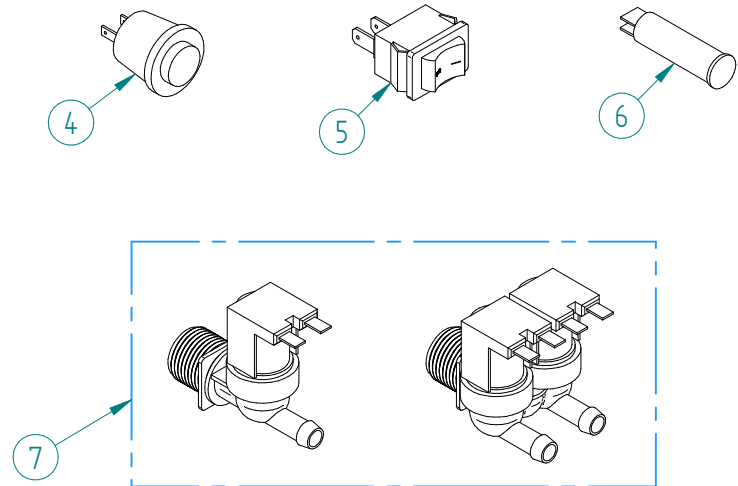

DESPIECE / REPUESTOS
EXPLODED VIEW / SPARE PARTS
EXPLOSIONSZEICHNUNG / ERSATZTEILE
VUE ÉCLATÉE / PIÈCES DÉTACHÉES
ESPLOSO / RICAMBI

ITEM	DESCRIPCION		CODIGO	
			22-32	42
1	COMPRESOR	220V/50HZ	31301	31302
2	DESHIDRATADOR		7896	
3	MOTOR VENTILADOR	220V/50HZ	2170	
4	PALA VENTILADOR		587	
5	CONDENSADOR		31690	
6	PRESOSTATO CONDENSACION		31160E	
7	PRESOSTATO SEGURIDAD		31660E	
8	DISTRIBUIDOR GAS CALIENTE		31444	
9	BOBINA GAS CALIENTE	220V/50HZ	6906	
10	VALVULA GAS CALIENTE		6904	
11	BRIDA		337	

ITEM	DESCRIPCION	CODIGO	
		22-32	42
1	SOPORTE CONDENSADOR ALTO	4036	
2	CONDENSADOR AGUA	8483	
3	SOPORTE CONDENSADOR BAJO	4037	
4	SOPORTE CONDENSADOR EXTERIOR	4038	
5	DESHIDRATADOR	7896	
6	PRESOSTATO CONDENSACION	31160E	
7	PRESOSTATO SEGURIDAD	31660E	
8	BOBINA VALVULA GAS CALI 220V/50HZ	6906	
9	VALVULA GAS CALIENTE	6904	
10	DISTRIBUIDOR GAS CALIENTE	31444	
11	BRIDA	337	
12	COMPRESOR 220V/50HZ	31301	33302

ITEM	DESCRIPCION	CODIGO
		22-32-42
1	CAJA ELECTRICA	2181
2	PLACA ELECTRONICA 220V/50HZ	32715
3	TAPA CAJA ELECTRICA	30861
4	PULSADOR LIMPIEZA	31719
5	INTERRUPTOR	32416
6	PILOTO LED	32415
7	VALVULA ENTRADA AGUA 1B 220V/50HZ	329
	VALVULA ENTRADA AGUA 2B 220V/50HZ	404