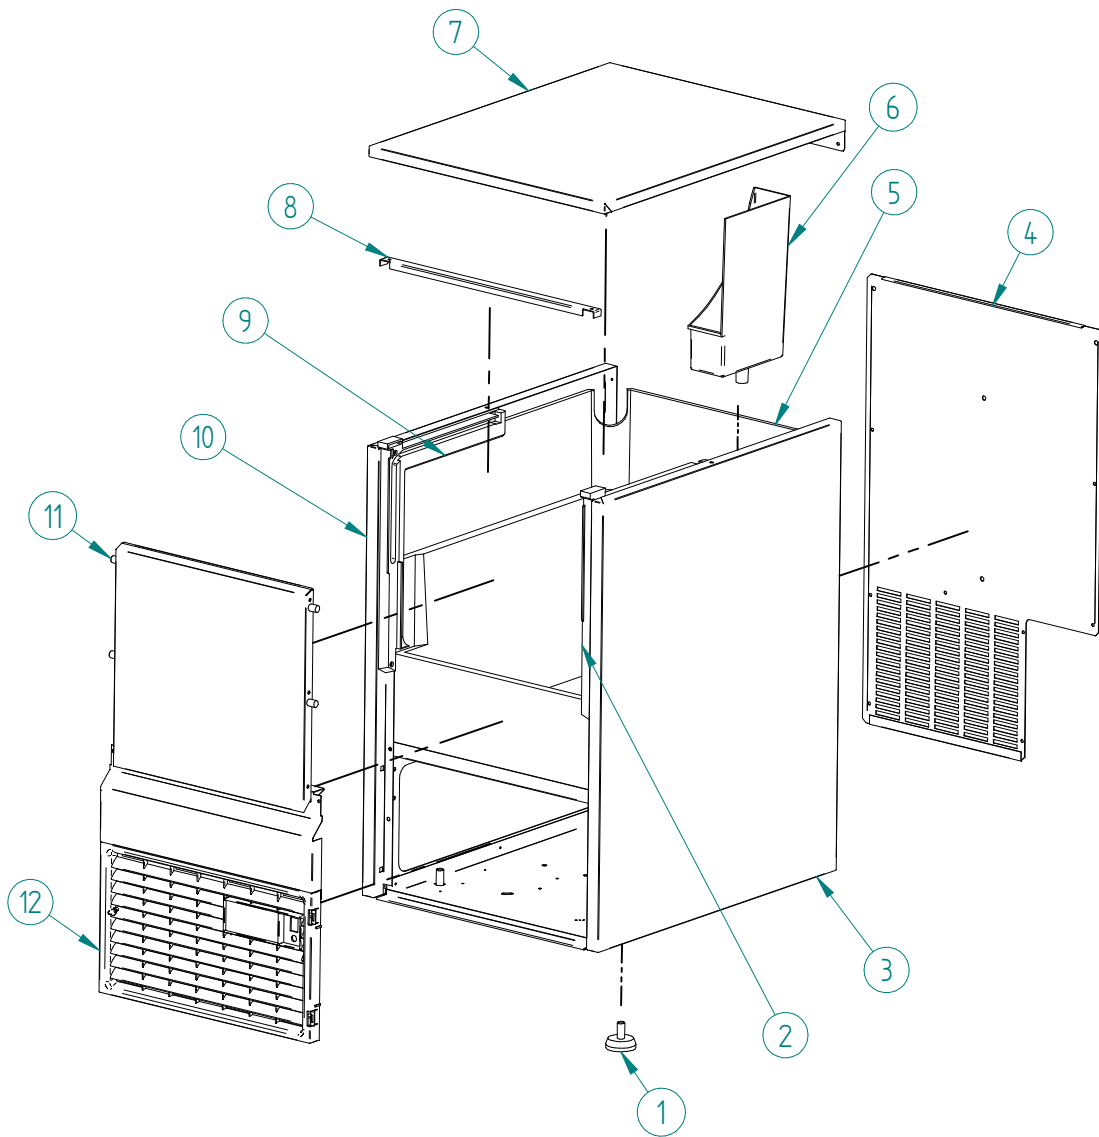

DESPIECE / REPUESTOS
EXPLODED VIEW / SPARE PARTS
EXPLOSIONSZEICHNUNG / ERSATZTEILE
VUE ÉCLATÉE / PIÈCES DÉTACHÉES
ESPLOSO / RICAMBI

ITEM	DESCRIPCION		CODIGO	
			22-32	42
1	COMPRESOR	220V/50HZ	31301	31302
2	DESHIDRATADOR		7896	
3	MOTOR VENTILADOR	220V/50HZ	2170	
4	PALA VENTILADOR		587	
5	CONDENSADOR		31690	
6	PRESOSTATO CONDENSACION		31160E	
7	PRESOSTATO SEGURIDAD		31660E	
8	DISTRIBUIDOR GAS CALIENTE		31444	
9	BOBINA GAS CALIENTE	220V/50HZ	6906	
10	VALVULA GAS CALIENTE		6904	
11	BRIDA		337	

ITEM	DESCRIPCION	CODIGO	
		22-32	42
1	SOPORTE CONDENSADOR ALTO	4036	
2	CONDENSADOR AGUA	8483	
3	SOPORTE CONDENSADOR BAJO	4037	
4	SOPORTE CONDENSADOR EXTERIOR	4038	
5	DESHIDRATADOR	7896	
6	PRESOSTATO CONDENSACION	31160E	
7	PRESOSTATO SEGURIDAD	31660E	
8	BOBINA VALVULA GAS CALI 220V/50HZ	6906	
9	VALVULA GAS CALIENTE	6904	
10	DISTRIBUIDOR GAS CALIENTE	31444	
11	BRIDA	337	
12	COMPRESOR 220V/50HZ	31301	33302

ITEM	DESCRIPCION	CODIGO
		22-32-42
1	CAJA ELECTRICA	2181
2	PLACA ELECTRONICA 220V/50HZ	32715
3	TAPA CAJA ELECTRICA	30861
4	PULSADOR LIMPIEZA	31719
5	INTERRUPTOR	32416
6	PILOTO LED	32415
7	VALVULA ENTRADA AGUA 1B 220V/50HZ	329
	VALVULA ENTRADA AGUA 2B 220V/50HZ	404

ITEM	DESCRIPCION	CODIGO	
		22	32-42
1	PATAS	2171	
2	GUIA PUERTA DERECHA	1700	
3	LATERAL DERECHO	8057	8059
4	TRASERA	8063	8064
5	CUBA STOCK	7510	8413
6	RECOGE AGUA	593	
7	CUBIERTA	8056	
8	TIRANTE SUPERIOR	8217	
9	GUIA PUERTA IZQUIERDA	1701	
10	LATERAL IZQUIERDO	8058	8060
11	PUERTA	8512	
12	REJILLA AIREACION	8513U	