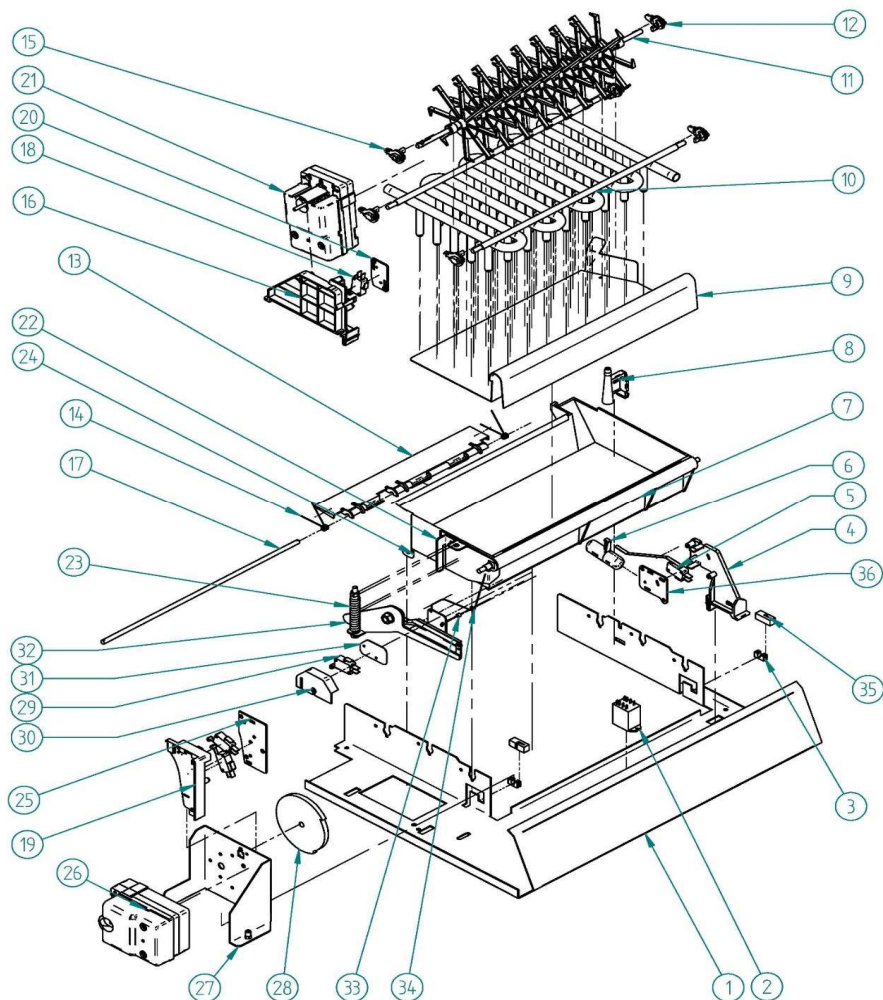

# CARROCERIA

PS

S-67

	DESCRIPCION						
	22	32	42	52	62	82	122
1 BANCADA		8179		8510	8515	8551	8572
2 PATA		4307				1478	
3 PUENTE NGQ		8054		8501	8516	8552	8573
4 LATERAL DERECHO	8057	8059		8487	8517		8553
5 PILAR ACOMETIDAS		8055		-	-		8563
6 PARTE TRASERA	8063	8064		8490	8520	8556	8557
7 GUIA PUERTA DERECHA		1700		1706	1706	1706	1706
8 RECOGE AGUA					593		
9 CUBIERTA		8056		8491	8521 + 30640	8559 + 6305	8560 + 4326
10 TIRANTE SUPERIOR		8217		8495	8523		8525
11 LATERAL IZQUIERDO	8058	8060		8488	8518		8554
12 GUIA PUERTA IZQUIERDA		1701		1707	1707	1707	1707
13 PUERTA		8512		8579	30541	30542	30543
14 FRENTE INFERIOR	8061	8062		8489	8519	8555	8558
15 REJILLA AIREACIÓN		8513		8719		8720	
16 POSTIZO FRONTAL	-	-	-	-	-	-	-
17 CUBA STOCK AISLADA	7510	8413		7513	7514	7515	7516
18 SOPORTE INTERRUPTOR		7764				8494	

DESCRIPCION		MODELO			
		52	62	82	122
1	CABEZAL FABRICACIÓN	8496	8526	8527	8528
2	RELÉ	1483			
3	COJINETE ABIERTO	168			
4	SOPORTE MICRO BOYA	6844			
5	MICRO BOYA	388			
6	BOYA	8075			
7	CUBA AGUA	5203	5204	5205	5273
8	ENTRADA AGUA	6843			
9	EXPULSORA CUBITOS	8727	5539	5540	5530
10	EVAPORADOR	7998	8022	8027	8032
11	AGITADOR	8503	8541	8545	8546
12	SOPORTE CIEGO EVAPORADOR	6481			
13	ALETA DE TOPE	810	811	812	812
14	MUELLE POSICIONADO ALETA	817			
15	SOPORTE AGITADOR - EJE PASANTE	6842			
16	SOPORTE MOTOR AGITADOR	6848			
17	EJE ALETA	813	814	815	815
18	MICRO	8079			
19	SOPORTE MICRO VOLTEADOR	6846			
20	SOPORTE MOTOR AGITADOR	6849			
21	MOTOR REDUCTOR	6837			
22	SOPORTE MUELLE	56			
23	RESORTE SEGURIDAD BANDEJA	68			
24	SOPORTE EJE ALETA	816			
25	SOPORTE MICRO - VOLTEADOR	6847			
26	REDUCTOR	8507			
27	SOPORTE MOTOR VOLTEADOR	8497	8497	8497	8497
28	RUEDA ACCIONADORA	5010			
29	MICRO	387			
30	CAJA MICRO IZQUIERDA	372			
31	PROTECCIÓN MICROS	5211			
32	BIELA CUBA AGUA	68			
33	CASQUILLO MECANISMO PARO	52			
34	MUELLE PARADA MÁQUINA	201			
35	PINZA FIJACIÓN	178			
36	SOPORTE MICRO BOYA	6845			
35	BOYA CON MICRO	30201			