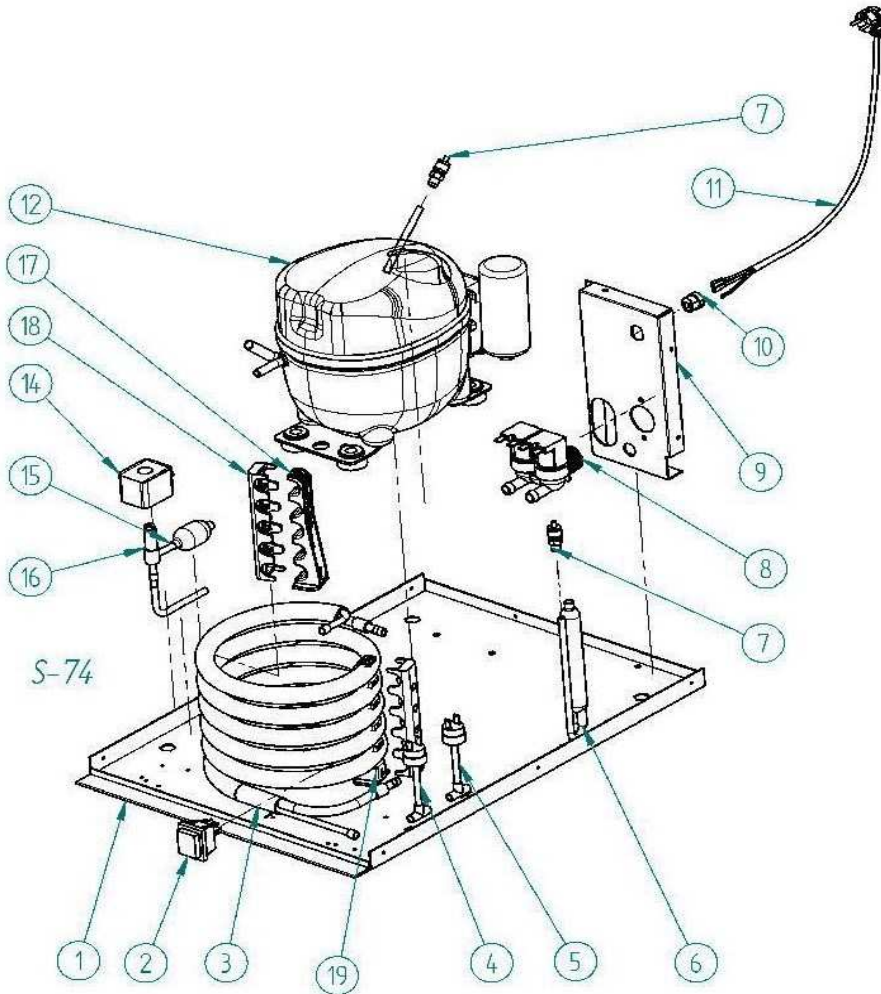

CONDENSADOR AGUA

PS

	DESCRIPCION							
	22	32	42	52	62	82	122	
1	BANCADA		8179	8510	8515	8551	8572	
2	INTERRUPTOR AZUL			2287				
3	CONDENSADOR W		8483	5243	5017	5018		
4	PRESOSTATO CONDENS			7476				
5	PRESOST SEGUR ALTA			334				
6	FILTRO DESHIDRATADOR		449	1717				
7	VÁLVULA CARGA			335				
8	VÁLVULA E/W			404				
9	PILAR ACOMETIDAS		8055	8493	8521	8559	8560	
10	PASACABLES			8411				
11	ALARGADERA			408				
12	COMPRESOR		6838	6005	6006	6515	6516	6007
14	BOBINA		6906		5173			
15	FILTRO			448				
16	VÁLVULA CAL		6904		762			
17	SOPORTE BAJO			4037				
18	SOPORTE EXTERIOR			4038				
19	SOPORTE ALTO			4036