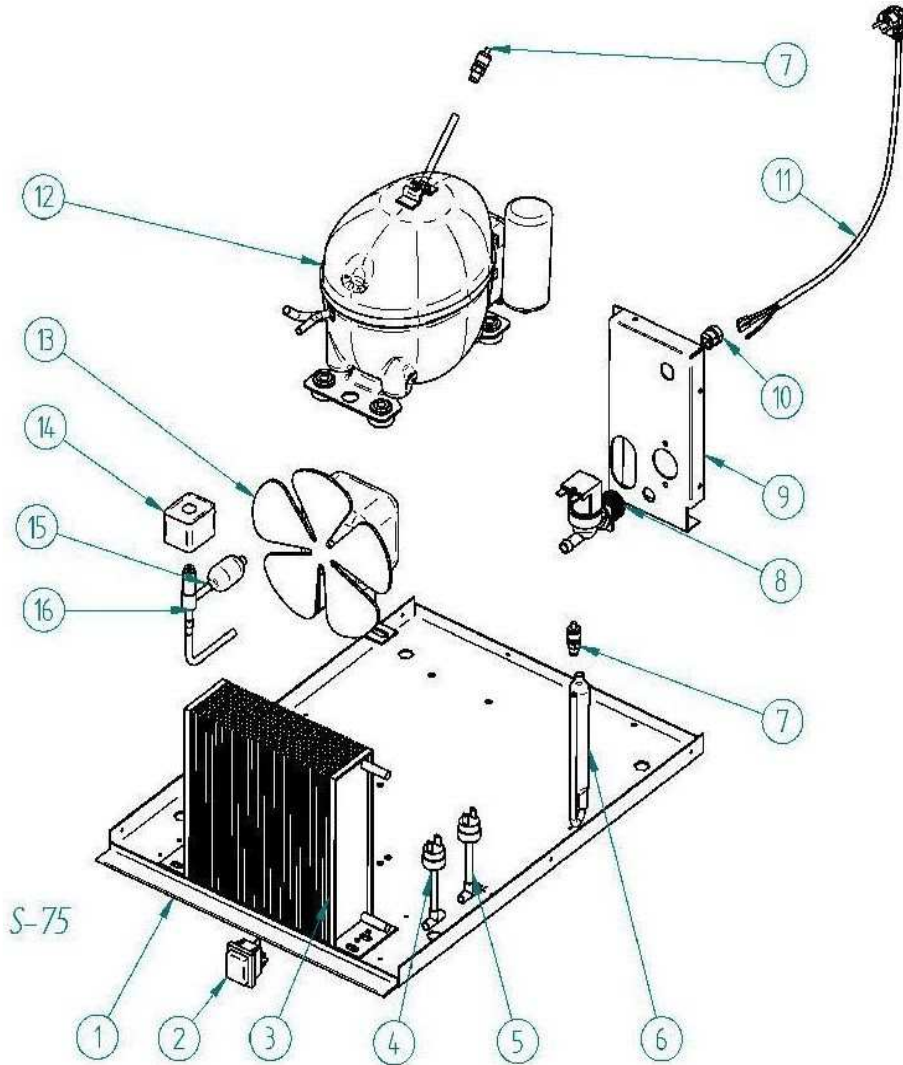

CONDENSADOR AIRE

PS

	DESCRIPCION						
	22	32	42	52	62	82	122
1	BANCADA			8510	8515	8551	8572
2	INTERRUPTOR AZUL			2287			
3	CONDENSADOR AIRE			8037	8327	4157	
4	PRESOSTATO CONDENS			7476			
5	PRESOST SEGUR ALTA			334			
6	FILTRO DESHIDRATADOR			449	1717		
7	VÁLVULA CARGA			335			
8	VÁLVULA E/W			329			
9	PILAR ACOMETIDAS			8493	8521	8559	8560
10	PASACABLES			8411			
11	ALARGADERA			408			
12	COMPRESOR		6838	6005	6006	6515	6516
13	MOTOR+VENTILADOR			28+4887	28+4231	4994+410	
14	BOBINA			6904	762		
15	FILTRO			448			
16	VÁLVULA CALIENTE			4037