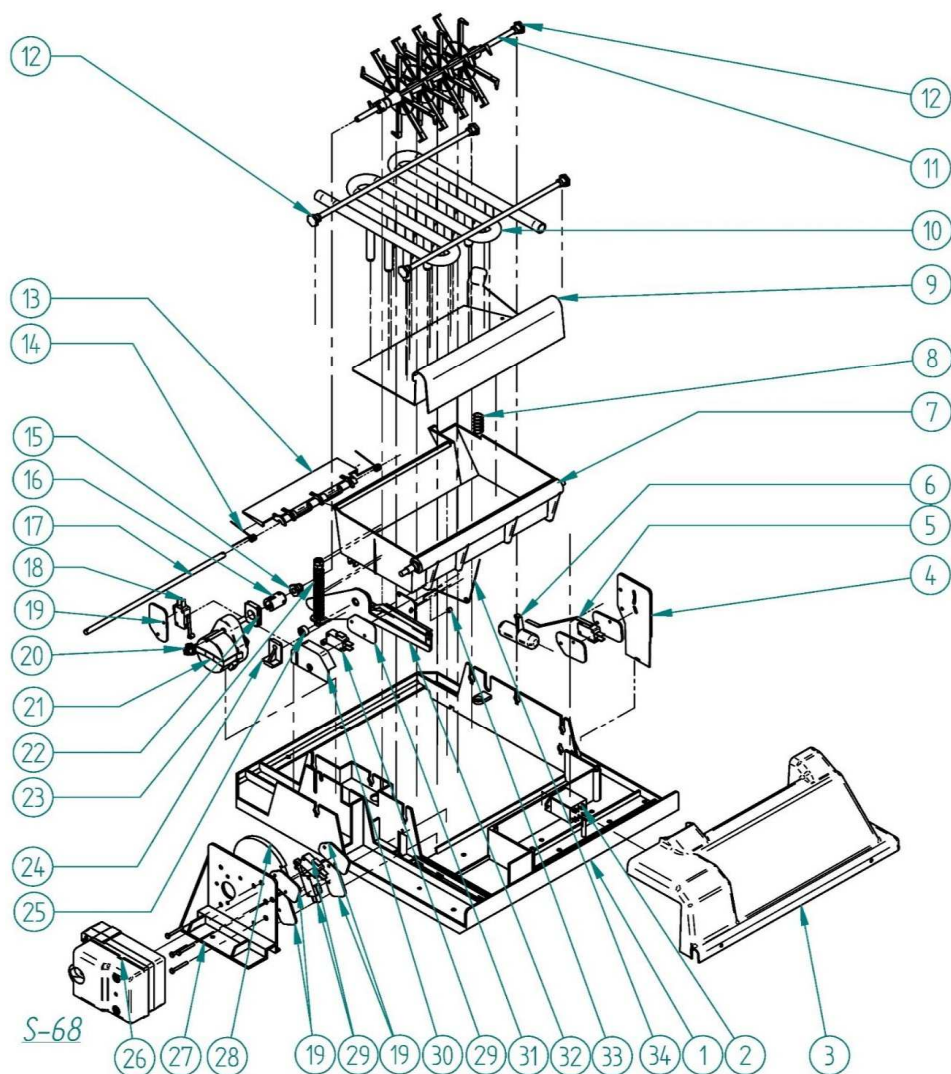

CUBA Y COMPLEMENTOS HIDRAULICOS PS 22-32-42

PS

	DESCRIPCION	MODELO		
		22	32	42
1	CABEZAL FABRICACIÓN		175	
2	RELÉ		1483	
3	CUBIERTA CABEZAL		1982	
4	SOPORTE MICRO BOYA		595	
5	MICRO BOYA		388	
6	BOYA		8075	
7	CUBA AGUA	5360		5361
8	RESORTE ENTRADA AGUA		355	
9	EXPULSORA CUBITOS	5537		5532
10	EVAPORADOR	7984		7989
11	AGITADOR		8074	
12	SOPORTE EVAPORADOR		564	
13	ALETA DE TOPE		31435	
14	MUELLE POSICIONADO ALETA		817	
15	COJINETE AGITADOR Y CUBA		556	
16	CASQUILLO EMPALME		46	
17	EJE ALETA		12	
18	MICRO		8079	
19	PROTECCIÓN MICROS		5212	
20	COJINETE TRASERO		554	
21	MOTOR AGITADOR		5364	
22	COJINETE DELANTERO		559	
23	RESORTE SEGURIDAD		217	
24	SOPORTE EJE BANDEJA		558	
25	SUPLEMENTO EJE CUBA		674	
26				
27				
28	MOTOR VOLTEADOR COMPLETO		8071K	
29				
30	MUELLE POSICIONADO ALETA		372	
31	COJINETE AGITADOR Y CUBA		5211	
32	CASQUILLO EMPALME		68	
33	EJE ALETA		52	
34	MUELLE PARADA MÁQUINA		31508