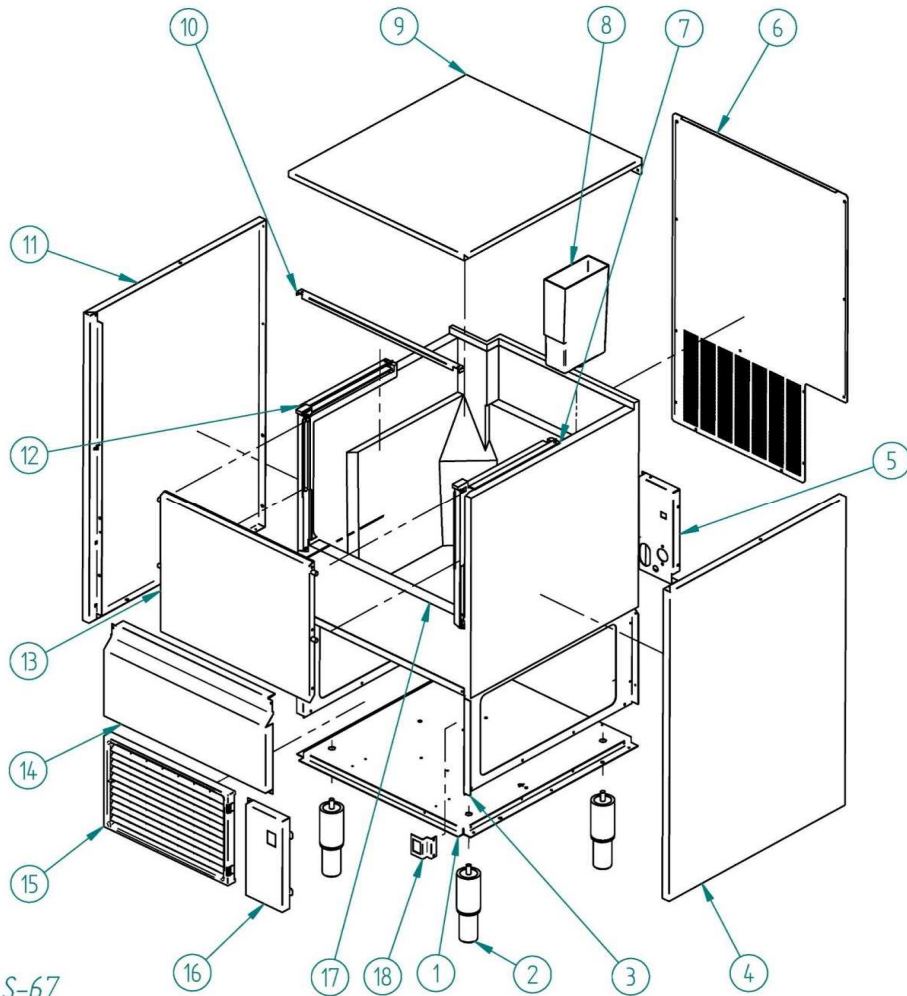

**PS**

DESPIECE / REPUESTOS  
EXPLODED VIEW / SPARE PARTS  
EXPLOSIONSZEICHNUNG / ERSATZTEILE  
VUE ÉCLATÉE / PIÈCES DÉTACHÉES  
ESPLOSO / RICAMBI

# CARROCERIA

PS

S-67

	DESCRIPCION						
	22	32	42	52	62	82	122
1 BANCADA		8179		8510	8515	8551	8572
2 PATA		4307				1478	
3 PUENTE NGQ		8054		8501	8516	8552	8573
4 LATERAL DERECHO	8057	8059		8487	8517		8553
5 PILAR ACOMETIDAS		8055		-	-		8563
6 PARTE TRASERA	8063	8064		8490	8520	8556	8557
7 GUIA PUERTA DERECHA		1700		1706	1706	1706	1706
8 RECOGE AGUA					593		
9 CUBIERTA		8056		8491	8521 + 30640	8559 + 6305	8560 + 4326
10 TIRANTE SUPERIOR		8217		8495	8523		8525
11 LATERAL IZQUIERDO	8058	8060		8488	8518		8554
12 GUIA PUERTA IZQUIERDA		1701		1707	1707	1707	1707
13 PUERTA		8512		8579	30541	30542	30543
14 FRENTE INFERIOR	8061	8062		8489	8519	8555	8558
15 REJILLA AIREACIÓN		8513		8719		8720	
16 POSTIZO FRONTAL	-	-	-	-	-	-	-
17 CUBA STOCK AISLADA	7510	8413		7513	7514	7515	7516
18 SOPORTE INTERRUPTOR		7764				8494	

## CUBA Y COMPLEMENTOS HIDRAULICOS PS 22-32-42

PS

	DESCRIPCION	MODELO		
		22	32	42
1	CABEZAL FABRICACIÓN		175	
2	RELÉ		1483	
3	CUBIERTA CABEZAL		1982	
4	SOPORTE MICRO BOYA		595	
5	MICRO BOYA		388	
6	BOYA		8075	
7	CUBA AGUA	5360		5361
8	RESORTE ENTRADA AGUA		355	
9	EXPULSORA CUBITOS	5537		5532
10	EVAPORADOR	7984		7989
11	AGITADOR		8074	
12	SOPORTE EVAPORADOR		564	
13	ALETA DE TOPE		31435	
14	MUELLE POSICIONADO ALETA		817	
15	COJINETE AGITADOR Y CUBA		556	
16	CASQUILLO EMPALME		46	
17	EJE ALETA		12	
18	MICRO		8079	
19	PROTECCIÓN MICROS		5212	
20	COJINETE TRASERO		554	
21	MOTOR AGITADOR		5364	
22	COJINETE DELANTERO		559	
23	RESORTE SEGURIDAD		217	
24	SOPORTE EJE BANDEJA		558	
25	SUPLEMENTO EJE CUBA		674	
26				
27				
28	MOTOR VOLTEADOR COMPLETO		8071K	
29				
30	MUELLE POSICIONADO ALETA		372	
31	COJINETE AGITADOR Y CUBA		5211	
32	CASQUILLO EMPALME		68	
33	EJE ALETA		52	
34	MUELLE PARADA MÁQUINA		31508	