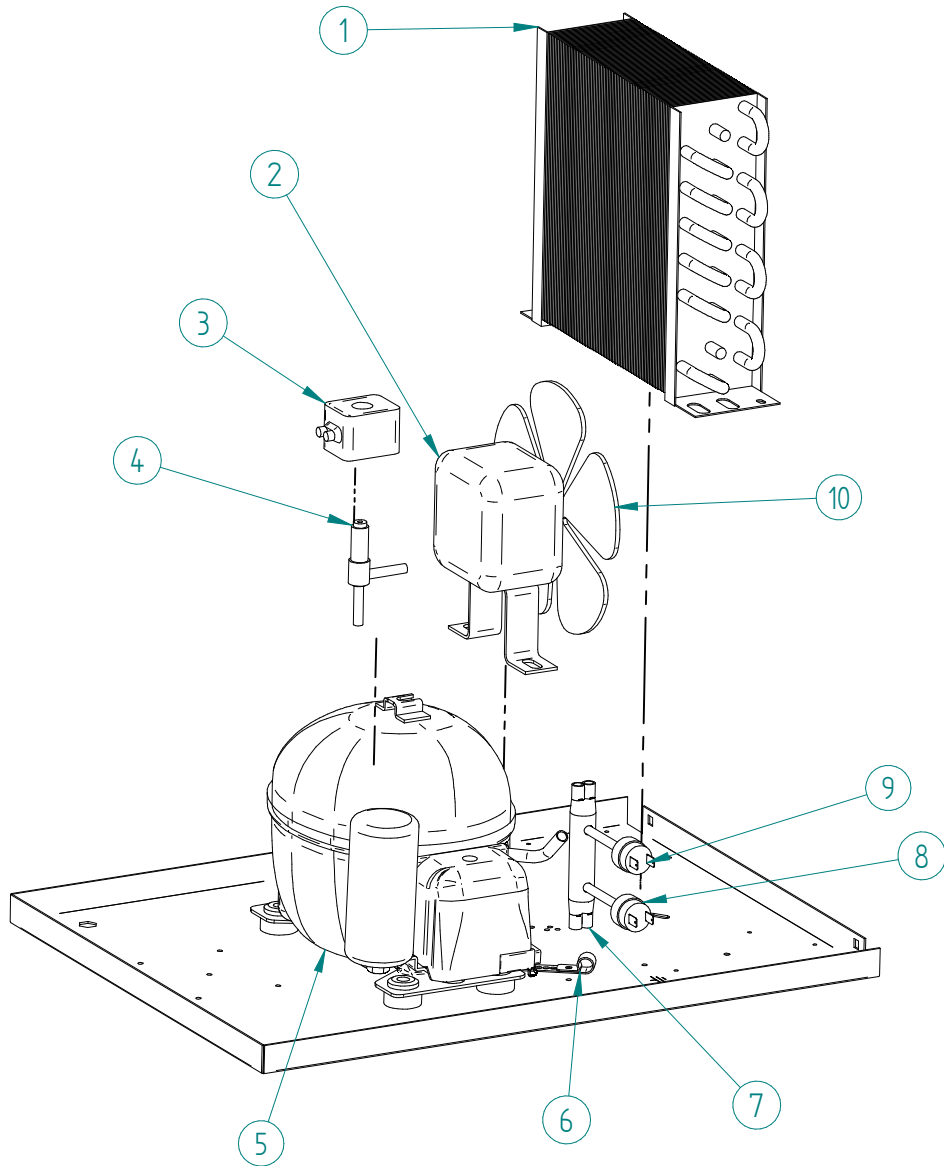

DESPIECE / REPUESTOS  
EXPLODED VIEW / SPARE PARTS  
EXPLOSIONSZEICHNUNG / ERSATZTEILE  
VUE ÉCLATÉE / PIÈCES DÉTACHÉES  
ESPLOSO / RICAMBI

ITEM	DESCRIPCION	CODIGO
1	CONDENSADOR	6907
2	MOTOR VENTILADOR 220V/50HZ	2170
3	BOBINA VALVULA GAS CALIENTE 220V/50HZ	6906
4	VALVULA GAS CALIENTE	6904
5	COMPRESOR 220V/50HZ	31301
6	BRIDA	337
7	DISTRIBUIDOR GAS CALIENTE	31444
8	PRESOSTATO SEGURIDAD	31660E
9	PRESOSTATO CONDENSACION	31160E
10	PALA VENTILADOR	4887

\*PROPORCIONAR NUMERO DE SERIE

ITEM	DESCRIPCION		CODIGO
1	COMPRESOR	220V/50HZ	31301
2	CONDENSADOR AGUA		5224
3	BOBINA VALVULA GAS CALIENTE	220V/50HZ	6906
4	VALVULA GAS CALIENTE		6904
5	PRESOSTATO CONDENSACION		31160E
6	PRESOSTATO SEGURIDAD		31660E
7	BRIDA		337
8	DISTRIBUIDOR GAS CALIENTE		31444
9	SOPORTE CONDENSADOR EXTERIOR		4038
10	SOPORTE CONDENSADOR BAJO		4037
11	SOPORTE CONDENSADOR ALTO		4036

\*PROPORCIONAR NUMERO DE SERIE

ITEM	DESCRIPCION	CODIGO
1	CORTINA CUADRO ELECTRICO*	8213U
2	PLACA ELECTRONICA 220V/50HZ	8143D
3	SONDA TEMPERATURA	3004
4	BASE CUADRO ELECTRICO*	31826U
5	TERMOSTATO STOCK	274
6	CLIP PLACA ELECTRONICA	31544
7	INTERRUPTOR*	32416
8	LED AZUL*	32415

\*PROPORCIONAR NUMERO DE SERIE

ITEM	DESCRIPCION	CODIGO
1	TAPA EVAPORADOR	1432
2	EVAPORADOR ALFA 16GR	6921
3	REJILLA EXPULSORA	31114
4	COLECTOR DUCHAS	7333
5	FILTRO MALLA	580
6	TUBO CONEXION COLECTOR	993
7	ELECTROVALVULA 1B 220V/50HZ	6982
	ELECTROVALVULA 2B 220V/50HZ	6981+6959+4526
8	COLECTOR DESAGÜE	363
9	TUBO DESAGÜE STOCK	2189
10	TUBO IMPULSION BOMBA	4744
11	SOPORTE BOMBA	4613
12	BANDEJA BOMBA	4521
13	BOMBA 220V/50HZ	4769
14	TUBO ASPIRACION BOMBA	4961
15	TUBO DESAGÜE FABRICACION	2752
16	CUBA	7503
17	TUBO TERMOSTATO	5230
18	REMATE TERMOSTATO	666
19	REBOSADERO NIVEL	4426
20	JUNTA TORICA	4496
21	TAPA REBOSADERO	4427
22	MONTAJE CORTINA	5223
23	SOPORTE CORTINA	8358A