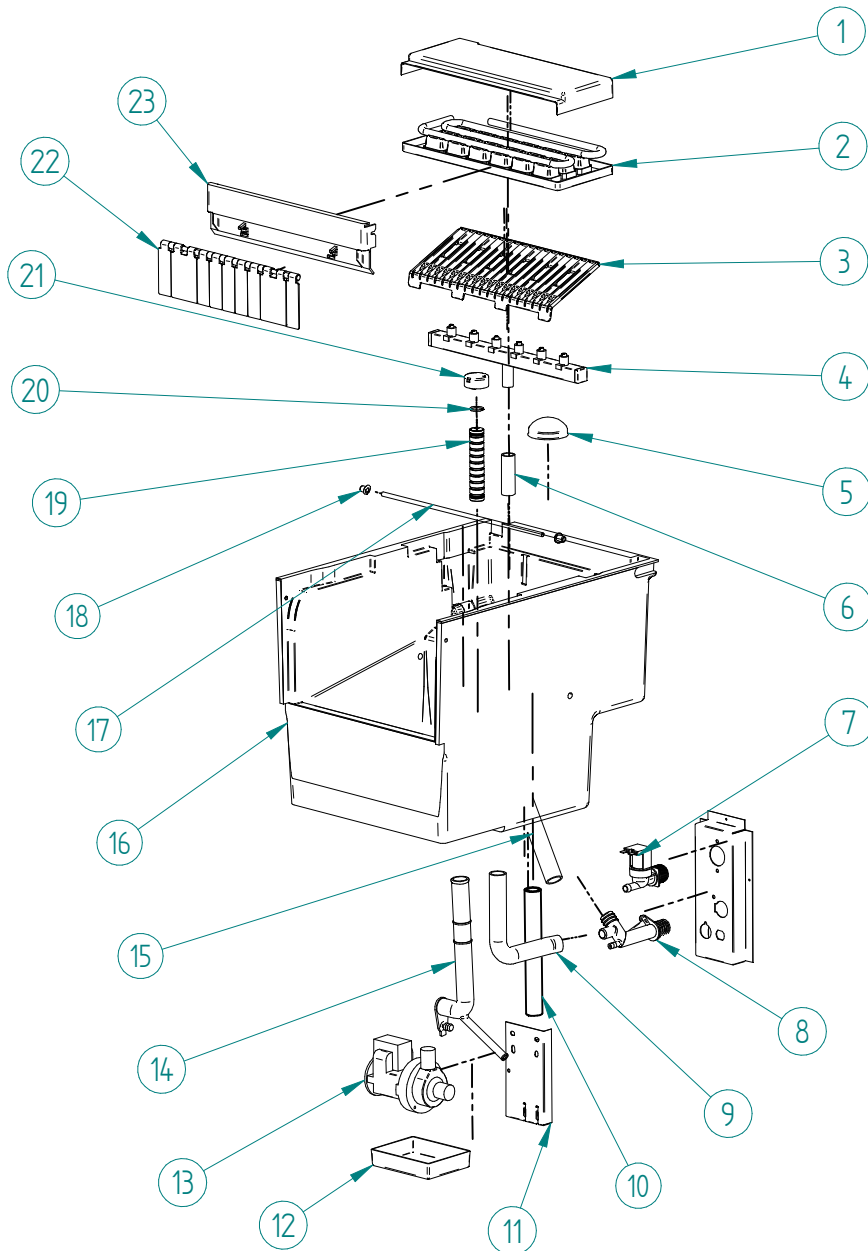

DESPIECE / REPUESTOS  
EXPLODED VIEW / SPARE PARTS  
EXPLOSIONSZEICHNUNG / ERSATZTEILE  
VUE ÉCLATÉE / PIÈCES DÉTACHÉES  
ESPLOSO / RICAMBI

ITEM	DESCRIPCION	CODIGO
1	CONDENSADOR	6907
2	MOTOR VENTILADOR 220V/50HZ	2170
3	BOBINA VALVULA GAS CALIENTE 220V/50HZ	6906
4	VALVULA GAS CALIENTE	6904
5	COMPRESOR 220V/50HZ	31301
6	BRIDA	337
7	DISTRIBUIDOR GAS CALIENTE	31444
8	PRESOSTATO SEGURIDAD	31660E
9	PRESOSTATO CONDENSACION	31160E
10	PALA VENTILADOR	4887

\*PROPORCIONAR NUMERO DE SERIE

ITEM	DESCRIPCION		CODIGO
1	COMPRESOR	220V/50HZ	31301
2	CONDENSADOR AGUA		5224
3	BOBINA VALVULA GAS CALIENTE	220V/50HZ	6906
4	VALVULA GAS CALIENTE		6904
5	PRESOSTATO CONDENSACION		31160E
6	PRESOSTATO SEGURIDAD		31660E
7	BRIDA		337
8	DISTRIBUIDOR GAS CALIENTE		31444
9	SOPORTE CONDENSADOR EXTERIOR		4038
10	SOPORTE CONDENSADOR BAJO		4037
11	SOPORTE CONDENSADOR ALTO		4036

\*PROPORCIONAR NUMERO DE SERIE

ITEM	DESCRIPCION	CODIGO
1	CORTINA CUADRO ELECTRICO*	8213U
2	PLACA ELECTRONICA 220V/50HZ	8143D
3	SONDA TEMPERATURA	3004
4	BASE CUADRO ELECTRICO*	31826U
5	TERMOSTATO STOCK	274
6	CLIP PLACA ELECTRONICA	31544
7	INTERRUPTOR*	32416
8	LED AZUL*	32415

\*PROPORCIONAR NUMERO DE SERIE

ITEM	DESCRIPCION	CODIGO
1	TAPA EVAPORADOR	1432
2	EVAPORADOR ALFA 16GR	6921
3	REJILLA EXPULSORA	31114
4	COLECTOR DUCHAS	7333
5	FILTRO MALLA	580
6	TUBO CONEXION COLECTOR	993
7	ELECTROVALVULA 1B 220V/50HZ	6982
	ELECTROVALVULA 2B 220V/50HZ	6981+6959+4526
8	COLECTOR DESAGÜE	363
9	TUBO DESAGÜE STOCK	2189
10	TUBO IMPULSION BOMBA	4744
11	SOPORTE BOMBA	4613
12	BANDEJA BOMBA	4521
13	BOMBA 220V/50HZ	4769
14	TUBO ASPIRACION BOMBA	4961
15	TUBO DESAGÜE FABRICACION	2752
16	CUBA	7503
17	TUBO TERMOSTATO	5230
18	REMATE TERMOSTATO	666
19	REBOSADERO NIVEL	4426
20	JUNTA TORICA	4496
21	TAPA REBOSADERO	4427
22	MONTAJE CORTINA	5223
23	SOPORTE CORTINA	8358A