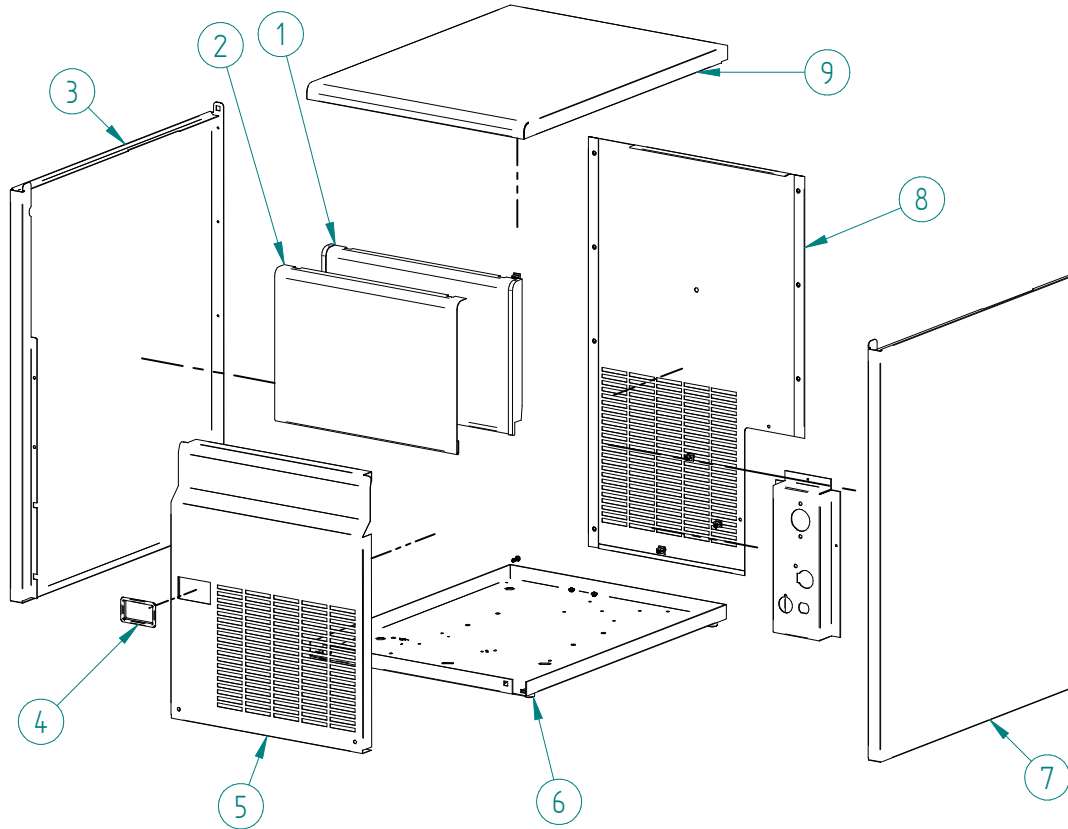

ITEM	DESCRIPCION	CODIGO
1	PUERTA	853
2	CUBIERTA PUERTA SS CUBIERTA PUERTA SK	30210 4981
3	LATERAL IZQUIERDO SS LATERAL IZQUIERDO SK	2295 4915
4	EMBELLECEDOR	32442
5	FRENTE SS* FRENTE SK*	1933U 4916U
6	PATAS	2171
7	LATERAL DERECHO SS LATERAL DERECHO SK	2294 4914
8	TRASERA	1794
9	CUBIERTA SS CUBIERTA SK	1925 4917

*PROPORCIONAR NUMERO DE SERIE