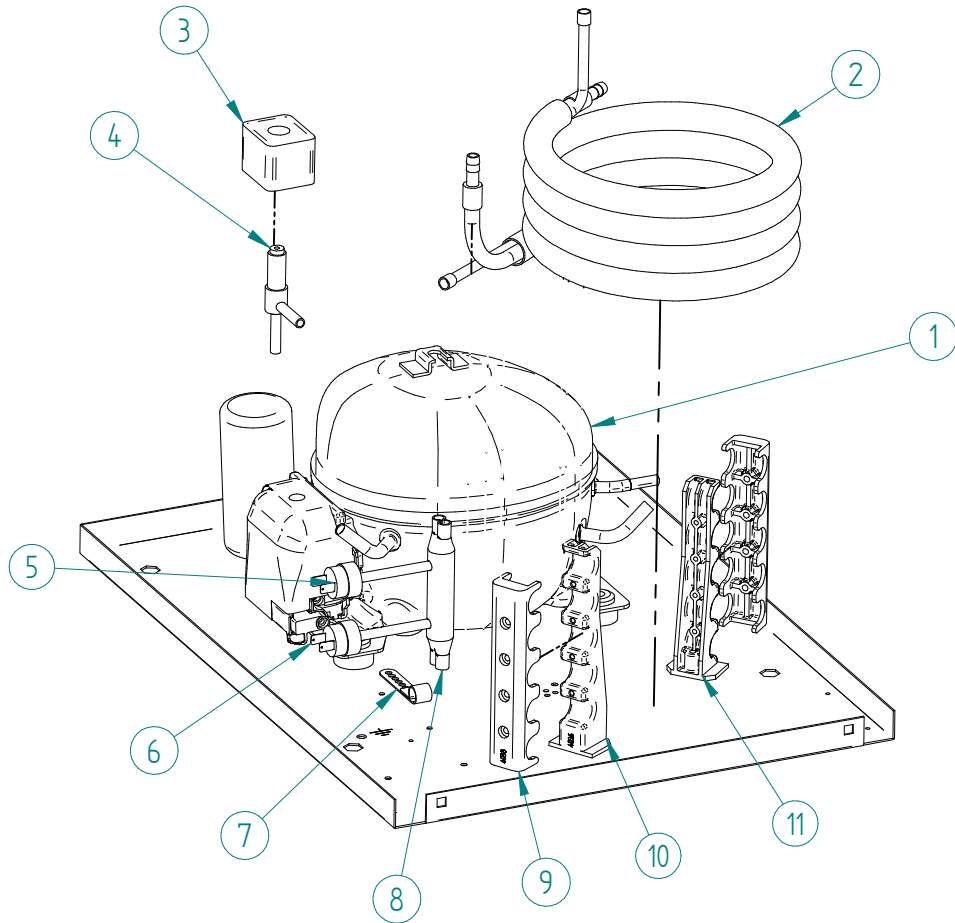

DESPIECE / REPUESTOS  
EXPLODED VIEW / SPARE PARTS  
EXPLOSIONSZEICHNUNG / ERSATZTEILE  
VUE ÉCLATÉE / PIÈCES DÉTACHÉES  
ESPLOSO / RICAMBI

ITEM	DESCRIPCION	CODIGO
1	CONDENSADOR	6907
2	MOTOR VENTILADOR 220V/50HZ	2170
3	BOBINA VALVULA GAS CALIENTE 220V/50HZ	6906
4	VALVULA GAS CALIENTE	6904
5	COMPRESOR 220V/50HZ	31301
6	BRIDA	337
7	DISTRIBUIDOR GAS CALIENTE	31444
8	PRESOSTATO SEGURIDAD	31660E
9	PRESOSTATO CONDENSACION	31160E
10	PALA VENTILADOR	4887

\*PROPORCIONAR NUMERO DE SERIE

ITEM	DESCRIPCION		CODIGO
1	COMPRESOR	220V/50HZ	31301
2	CONDENSADOR AGUA		5224
3	BOBINA VALVULA GAS CALIENTE	220V/50HZ	6906
4	VALVULA GAS CALIENTE		6904
5	PRESOSTATO CONDENSACION		31160E
6	PRESOSTATO SEGURIDAD		31660E
7	BRIDA		337
8	DISTRIBUIDOR GAS CALIENTE		31444
9	SOPORTE CONDENSADOR EXTERIOR		4038
10	SOPORTE CONDENSADOR BAJO		4037
11	SOPORTE CONDENSADOR ALTO		4036

\*PROPORCIONAR NUMERO DE SERIE

ITEM	DESCRIPCION	CODIGO
1	CORTINA CUADRO ELECTRICO*	8213U
2	PLACA ELECTRONICA 220V/50HZ	8143D
3	SONDA TEMPERATURA	3004
4	BASE CUADRO ELECTRICO*	31826U
5	TERMOSTATO STOCK	274
6	CLIP PLACA ELECTRONICA	31544
7	INTERRUPTOR*	32416
8	LED AZUL*	32415

\*PROPORCIONAR NUMERO DE SERIE

ITEM	DESCRIPCION	CODIGO
1	TAPA EVAPORADOR	1432
2	EVAPORADOR ALFA 16GR	6921
3	REJILLA EXPULSORA	31114
4	COLECTOR DUCHAS	7333
5	FILTRO MALLA	580
6	TUBO CONEXION COLECTOR	993
7	ELECTROVALVULA 1B 220V/50HZ	6982
	ELECTROVALVULA 2B 220V/50HZ	6981+6959+4526
8	COLECTOR DESAGÜE	363
9	TUBO DESAGÜE STOCK	2189
10	TUBO IMPULSION BOMBA	4744
11	SOPORTE BOMBA	4613
12	BANDEJA BOMBA	4521
13	BOMBA 220V/50HZ	4769
14	TUBO ASPIRACION BOMBA	4961
15	TUBO DESAGÜE FABRICACION	2752
16	CUBA	7503
17	TUBO TERMOSTATO	5230
18	REMATE TERMOSTATO	666
19	REBOSADERO NIVEL	4426
20	JUNTA TORICA	4496
21	TAPA REBOSADERO	4427
22	MONTAJE CORTINA	5223
23	SOPORTE CORTINA	8358A