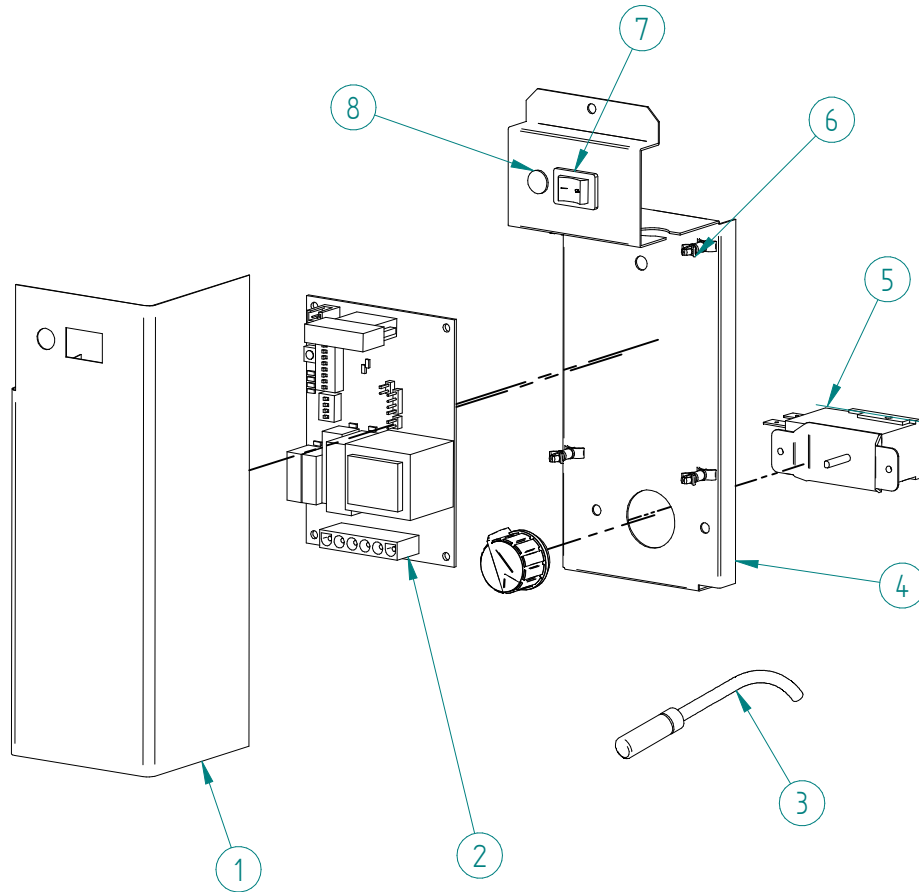

DESPIECE / REPUESTOS  
EXPLODED VIEW / SPARE PARTS  
EXPLOSIONSZEICHNUNG / ERSATZTEILE  
VUE ÉCLATÉE / PIÈCES DÉTACHÉES  
ESPLOSO / RICAMBI

ITEM	DESCRIPCION	CODIGO
1	CONDENSADOR	6907
2	MOTOR VENTILADOR 220V/50HZ	2170
3	BOBINA VALVULA GAS CALIENTE 220V/50HZ	6906
4	VALVULA GAS CALIENTE	6904
5	COMPRESOR 220V/50HZ	31301
6	BRIDA	337
7	DISTRIBUIDOR GAS CALIENTE	31444
8	PRESOSTATO SEGURIDAD	31660E
9	PRESOSTATO CONDENSACION	31160E
10	PALA VENTILADOR	4887

\*PROPORCIONAR NUMERO DE SERIE

ITEM	DESCRIPCION		CODIGO
1	COMPRESOR	220V/50HZ	31301
2	CONDENSADOR AGUA		5224
3	BOBINA VALVULA GAS CALIENTE	220V/50HZ	6906
4	VALVULA GAS CALIENTE		6904
5	PRESOSTATO CONDENSACION		31160E
6	PRESOSTATO SEGURIDAD		31660E
7	BRIDA		337
8	DISTRIBUIDOR GAS CALIENTE		31444
9	SOPORTE CONDENSADOR EXTERIOR		4038
10	SOPORTE CONDENSADOR BAJO		4037
11	SOPORTE CONDENSADOR ALTO		4036

\*PROPORCIONAR NUMERO DE SERIE

ITEM	DESCRIPCION	CODIGO
1	CORTINA CUADRO ELECTRICO*	8213U
2	PLACA ELECTRONICA 220V/50HZ	8143D
3	SONDA TEMPERATURA	3004
4	BASE CUADRO ELECTRICO*	31826U
5	TERMOSTATO STOCK	274
6	CLIP PLACA ELECTRONICA	31544
7	INTERRUPTOR*	32416
8	LED AZUL*	32415

\*PROPORCIONAR NUMERO DE SERIE

ITEM	DESCRIPCION	CODIGO
1	TAPA EVAPORADOR	1432
2	EVAPORADOR ALFA 16GR	6921
3	REJILLA EXPULSORA	31114
4	COLECTOR DUCHAS	7333
5	FILTRO MALLA	580
6	TUBO CONEXION COLECTOR	993
7	ELECTROVALVULA 1B 220V/50HZ	6982
	ELECTROVALVULA 2B 220V/50HZ	6981+6959+4526
8	COLECTOR DESAGÜE	363
9	TUBO DESAGÜE STOCK	2189
10	TUBO IMPULSION BOMBA	4744
11	SOPORTE BOMBA	4613
12	BANDEJA BOMBA	4521
13	BOMBA 220V/50HZ	4769
14	TUBO ASPIRACION BOMBA	4961
15	TUBO DESAGÜE FABRICACION	2752
16	CUBA	7503
17	TUBO TERMOSTATO	5230
18	REMATE TERMOSTATO	666
19	REBOSADERO NIVEL	4426
20	JUNTA TORICA	4496
21	TAPA REBOSADERO	4427
22	MONTAJE CORTINA	5223
23	SOPORTE CORTINA	8358A