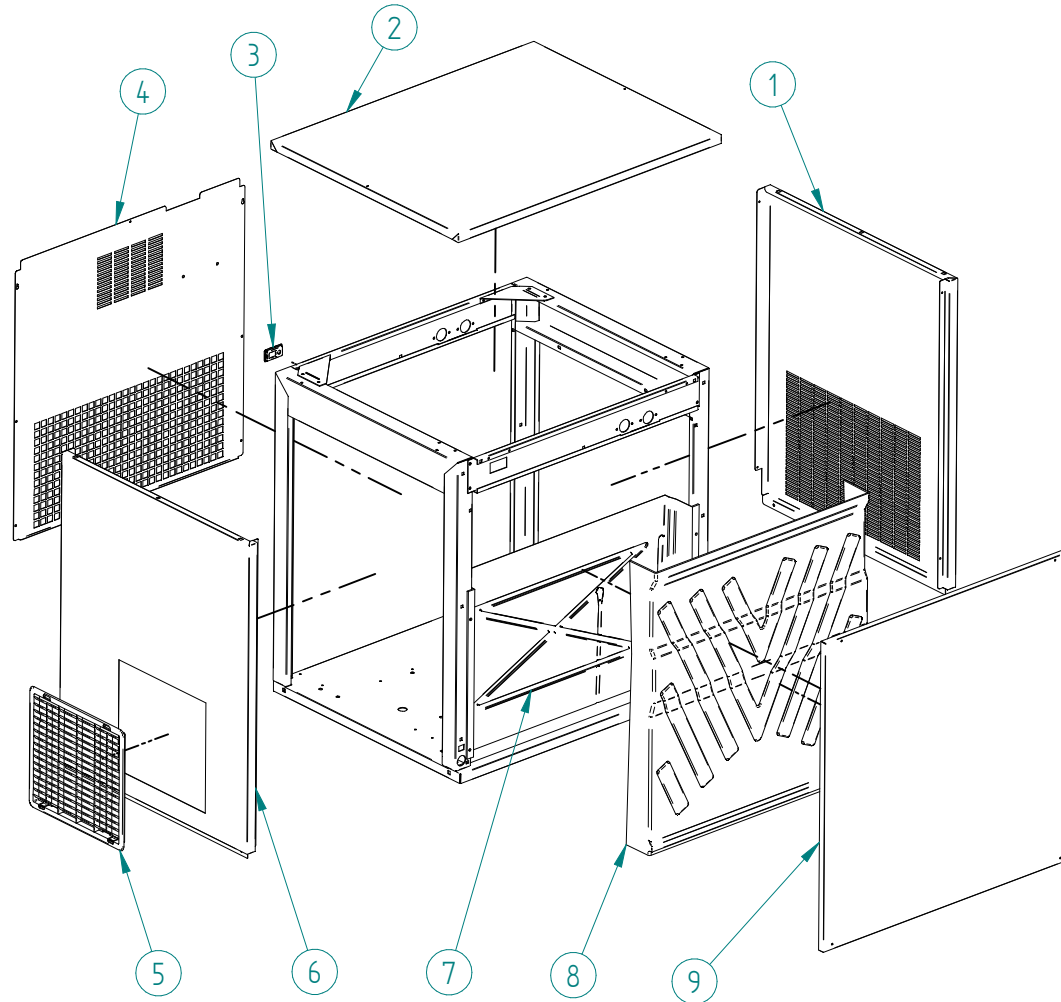

DESPIECE / REPUESTOS  
EXPLODED VIEW / SPARE PARTS  
EXPLOSIONSZEICHNUNG / ERSATZTEILE  
VUE ÉCLATÉE / PIÈCES DÉTACHÉES  
ESPLOSO / RICAMBI

ITEM	DESCRIPTION		CODE
1	COMPRESSOR	220V/50HZ	31310
		220V/60HZ	31458
2	AIR CONDENSER		32731
3	FAN BLADE		4994
4	FAN MOTOR	220V/50-60HZ	32654
5	FAN MOTOR WIRE	220V	32656
6	FILTER DRIER		7896
7	CLIP TUBE		3533
8	HOT GAS VALVE - BODY		32163
9	HIGH PRESSURE SWITCH		31660E
10	FAN CONTROL PRESSURE SWITCH		31160E
11	PRESSURE SWITCH COLLECTOR		31444
12	EXPANSION VALVE		31524

ITEM	DESCRIPTION		CODE
1	COMPRESSOR	220V/50HZ	31310
		220V/60HZ	31458
2	WATER CONDENSER		33671
3	CLIP TUBE		3533
4	FILTER DRIER		7896
5	HOT GAS VALVE - BODY		32163
6	HIGH PRESSURE SWITCH		31660E
7	FAN CONTROL PRESSURE SWITCH		31160E
8	PRESSURE SWITCH COLLECTOR		31444
9	SUCTION ACCUMULATOR		1570
10	EXPANSION VALVE		31524

ITEM	DESCRIPTION	CODE
1	ELECTRIC BOX COVER	33689
2	ELECTRONIC BOARD CLIP	31544
3	WIRE HOLE	31746
4	ELECTRONIC BOARD	220V/50HZ 33614
5	ELECTRIC BOX SUPPORT	33690
6	TEMPERATURE PROBE	32644
7	BLUE LED	32415
8	MAIN SWITCH	32416
9	CLEANING SWITCH	31719
10	BIN THERMOSTAT	31758
11	HOT GAS VALVE - COIL	220V/50-60HZ 8806

ITEM	DESCRIPTION	CODE
1	RIGHT PANEL	3575U
2	TOP PANEL	3581
3	MAIN SWITCH SUPPORT	32441
4	REAR COVER	3579U
5	FRONT LOUVER	6084
6	LEFT PANEL	3576U
7	ICE OUTLET	3571
8	ICE OUTLET COVER	3570
9	FRONT PANEL	3577