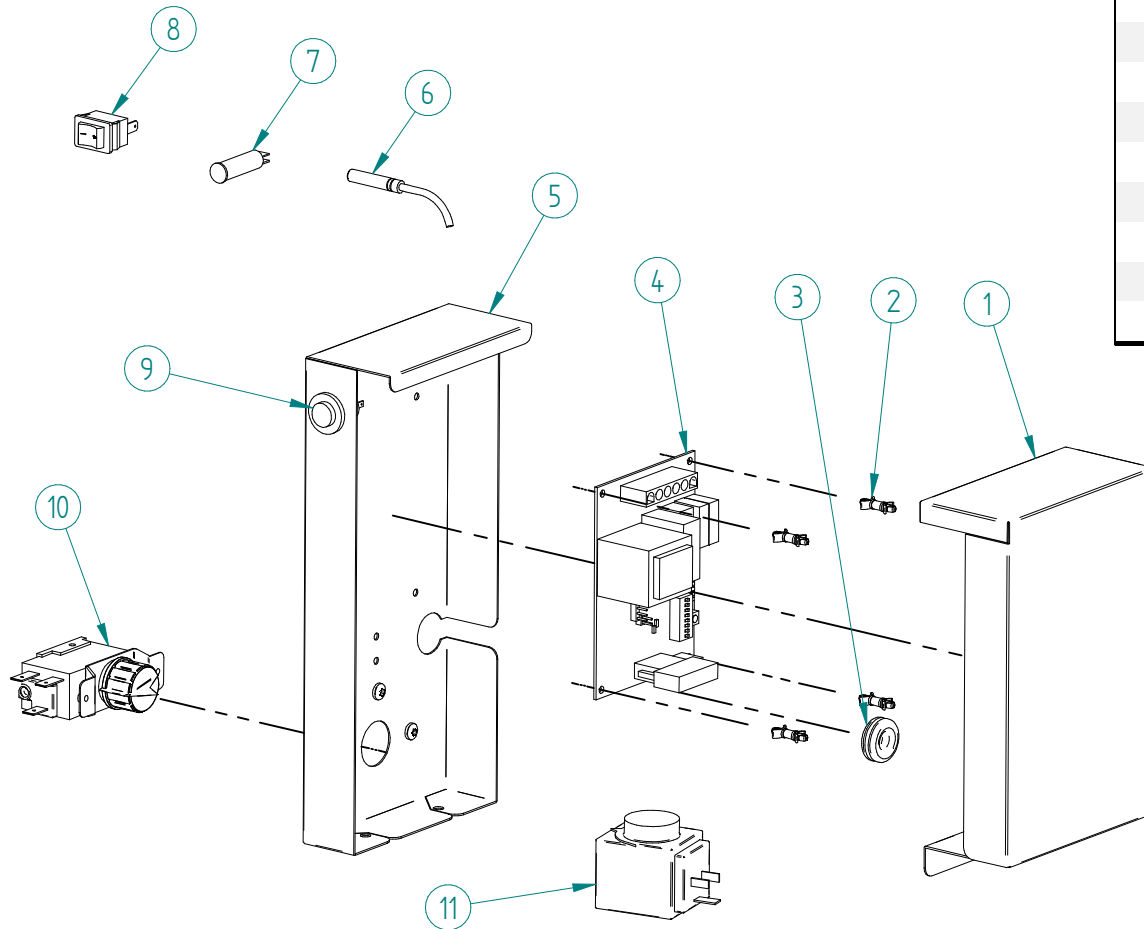

DESPIECE / REPUESTOS  
EXPLODED VIEW / SPARE PARTS  
EXPLOSIONSZEICHNUNG / ERSATZTEILE  
VUE ÉCLATÉE / PIÈCES DÉTACHÉES  
ESPLOSO / RICAMBI

ITEM	DESCRIPTION		CODE
1	COMPRESSOR	220V/50HZ	31310
		220V/60HZ	31458
2	AIR CONDENSER		32731
3	FAN BLADE		4994
4	FAN MOTOR	220V/50-60HZ	32654
5	FAN MOTOR WIRE	220V	32656
6	FILTER DRIER		7896
7	CLIP TUBE		3533
8	HOT GAS VALVE - BODY		32163
9	HIGH PRESSURE SWITCH		31660E
10	FAN CONTROL PRESSURE SWITCH		31160E
11	PRESSURE SWITCH COLLECTOR		31444
12	EXPANSION VALVE		31524

ITEM	DESCRIPTION		CODE
1	COMPRESSOR	220V/50HZ	31310
		220V/60HZ	31458
2	WATER CONDENSER		33671
3	CLIP TUBE		3533
4	FILTER DRIER		7896
5	HOT GAS VALVE - BODY		32163
6	HIGH PRESSURE SWITCH		31660E
7	FAN CONTROL PRESSURE SWITCH		31160E
8	PRESSURE SWITCH COLLECTOR		31444
9	SUCTION ACCUMULATOR		1570
10	EXPANSION VALVE		31524

ITEM	DESCRIPTION	CODE
1	ELECTRIC BOX COVER	33689
2	ELECTRONIC BOARD CLIP	31544
3	WIRE HOLE	31746
4	ELECTRONIC BOARD	220V/50HZ 33614
5	ELECTRIC BOX SUPPORT	33690
6	TEMPERATURE PROBE	32644
7	BLUE LED	32415
8	MAIN SWITCH	32416
9	CLEANING SWITCH	31719
10	BIN THERMOSTAT	31758
11	HOT GAS VALVE - COIL	220V/50-60HZ 8806

ITEM	DESCRIPTION	CODE
1	RIGHT PANEL	3575U
2	TOP PANEL	3581
3	MAIN SWITCH SUPPORT	32441
4	REAR COVER	3579U
5	FRONT LOUVER	6084
6	LEFT PANEL	3576U
7	ICE OUTLET	3571
8	ICE OUTLET COVER	3570
9	FRONT PANEL	3577