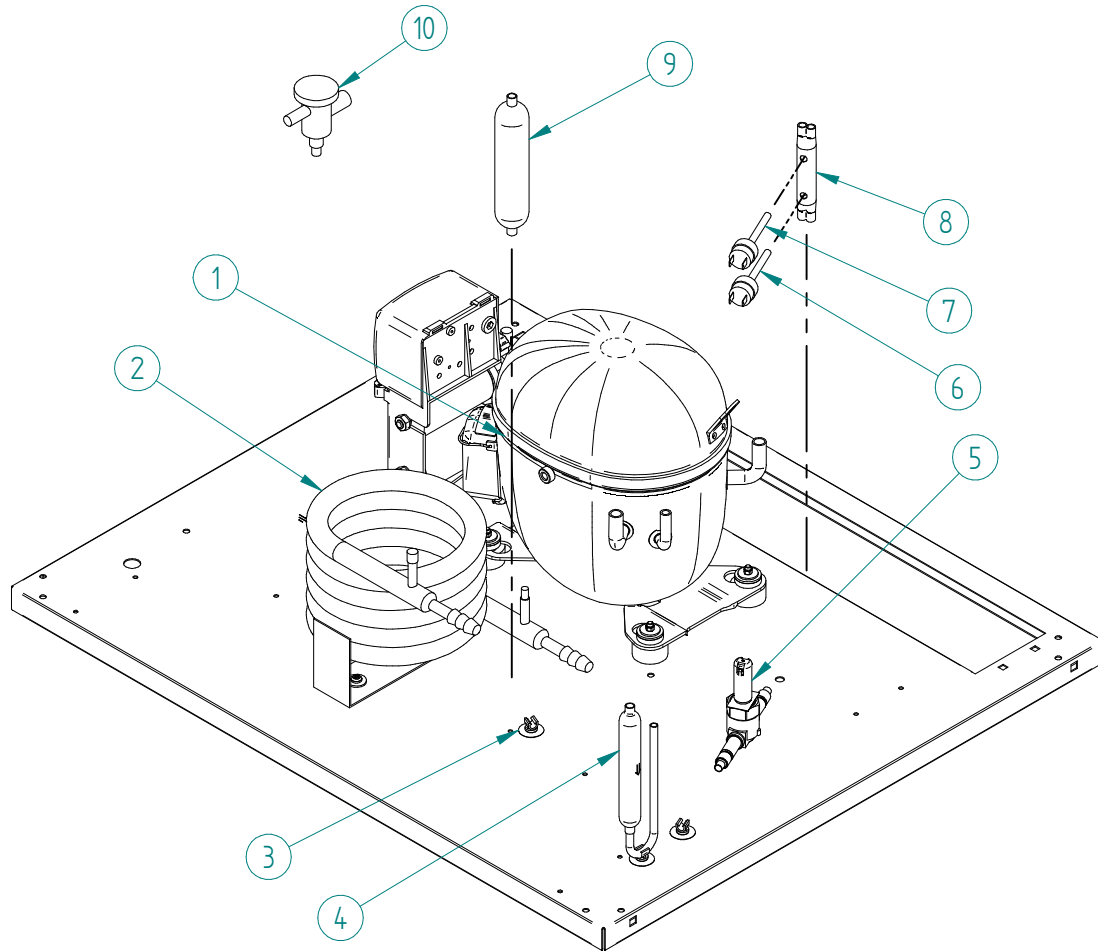

DESPIECE / REPUESTOS  
EXPLODED VIEW / SPARE PARTS  
EXPLOSIONSZEICHNUNG / ERSATZTEILE  
VUE ÉCLATÉE / PIÈCES DÉTACHÉES  
ESPLOSO / RICAMBI

ITEM	DESCRIPTION		CODE
1	COMPRESSOR	220V/50HZ	31310
		220V/60HZ	31458
2	AIR CONDENSER		32731
3	FAN BLADE		4994
4	FAN MOTOR	220V/50-60HZ	32654
5	FAN MOTOR WIRE	220V	32656
6	FILTER DRIER		7896
7	CLIP TUBE		3533
8	HOT GAS VALVE - BODY		32163
9	HIGH PRESSURE SWITCH		31660E
10	FAN CONTROL PRESSURE SWITCH		31160E
11	PRESSURE SWITCH COLLECTOR		31444
12	EXPANSION VALVE		31524

ITEM	DESCRIPTION		CODE
1	COMPRESSOR	220V/50HZ	31310
		220V/60HZ	31458
2	WATER CONDENSER		33671
3	CLIP TUBE		3533
4	FILTER DRIER		7896
5	HOT GAS VALVE - BODY		32163
6	HIGH PRESSURE SWITCH		31660E
7	FAN CONTROL PRESSURE SWITCH		31160E
8	PRESSURE SWITCH COLLECTOR		31444
9	SUCTION ACCUMULATOR		1570
10	EXPANSION VALVE		31524

ITEM	DESCRIPTION	CODE
1	ELECTRIC BOX COVER	33689
2	ELECTRONIC BOARD CLIP	31544
3	WIRE HOLE	31746
4	ELECTRONIC BOARD	220V/50HZ 33614
5	ELECTRIC BOX SUPPORT	33690
6	TEMPERATURE PROBE	32644
7	BLUE LED	32415
8	MAIN SWITCH	32416
9	CLEANING SWITCH	31719
10	BIN THERMOSTAT	31758
11	HOT GAS VALVE - COIL	220V/50-60HZ 8806

ITEM	DESCRIPTION	CODE
1	RIGHT PANEL	3575U
2	TOP PANEL	3581
3	MAIN SWITCH SUPPORT	32441
4	REAR COVER	3579U
5	FRONT LOUVER	6084
6	LEFT PANEL	3576U
7	ICE OUTLET	3571
8	ICE OUTLET COVER	3570
9	FRONT PANEL	3577