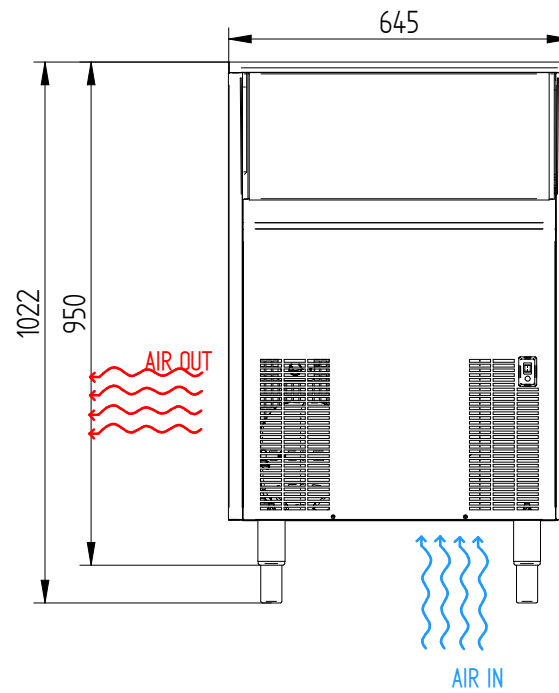

FRONTAL VIEW
VISTA FRONTAL