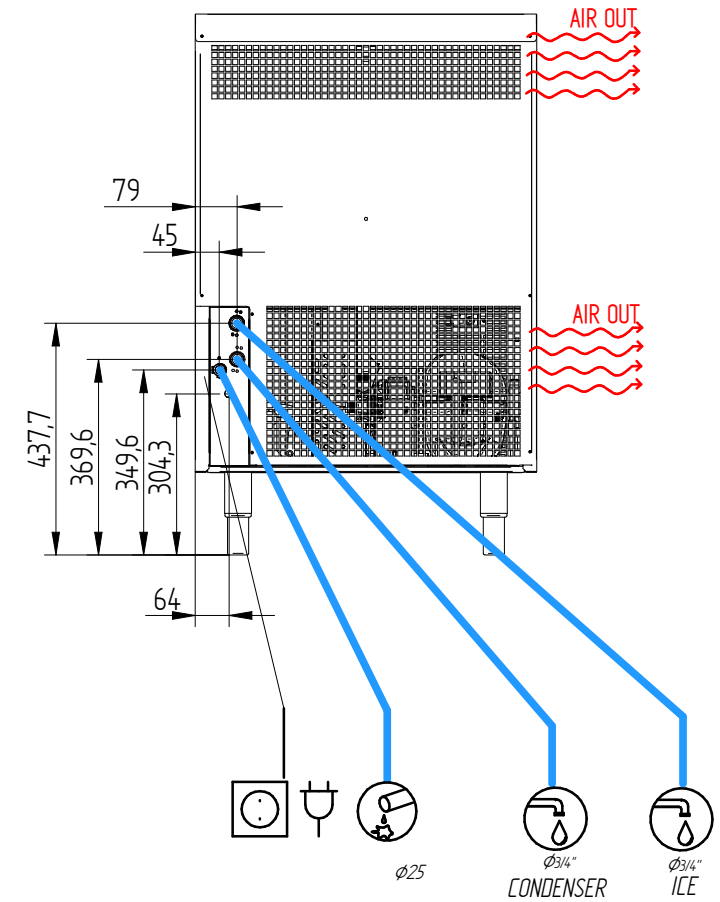

REAR VIEW
VISTA TRASERA

-	-							-
Rev	Fecha/Date	Descripción/Description						Dibujado/Drawn by
Modelo Model	Código Code	Material	Archivo File					
-	-		ECC070 R290 DF.asm					
	Dibujado Drawn by	-	Creado Created	Nº De Plano Drawing No.	Hoja Sheet	Formato Format	Escala Scale	
	Comprobado Checked	Ignacio Seguí	04/12/2023	-	1/1	A4		
	Denominación Title						Tolerancias no indicadas según ISO 2768-1 grado medio Follow ISO 2768-1 medium class for not defined tolerances